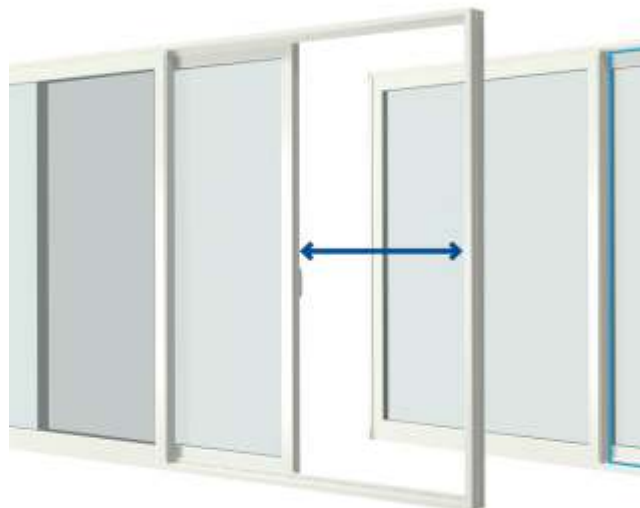

DOMEL
OKNA I DRZWI

VERANO

nowy system przesuwny
VERANO

**zyskaj większą
przestrzeń**

- ✓ komfortowe przesuwanie
- ✓ oszczędność przestrzeni
- ✓ ochrona przed wiatrem i deszczem
- ✓ wysoki poziom izolacji termicznej
- ✓ optymalna izolacja akustyczna
- ✓ elegancki i dyskretny design

łatwość przesuwania - bezpieczne zamknięcie

W dotychczasowych systemach przesuwnych często komfortowa obsługa szła w parze z niską szczelnością. W VERANO udało się wyeliminować potencjalne nieszczelności dzięki zastosowaniu innowacyjnego mechanizmu zamykającego.

oszczędność miejsca i otwarta przestrzeń

Elementy przesuwne pozwalają zyskać dodatkową przestrzeń. Nie trzeba już zostawiać miejsca na otwarcie skrzydła okiennego czy drzwiowego, wręcz przeciwnie można wykorzystać miejsce bezpośrednio przy oknie.

niezawodna szczelność przy każdej pogodzie

Precyzyjnie dopasowane uszczelki, poprowadzone po całym obwodzie, tworzą tzw. „uszczelnienie zamknięte”. Zapewnia to najwyższy poziom uszczelniania i ochrony przed negatywnym wpływem czynników atmosferycznych.