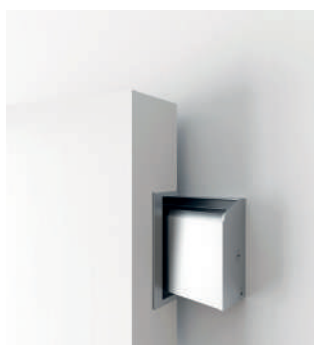

MIKSUJ ELEMENTY DRZWI

+ STANDARD

SKRZYDŁO PRZYGOTOWANE DO MALOWANIA FARBĄ ŚCIENNĄ

SYSTEM PRZESUWNY ANODA NATURALNA

POCHWYT KWADRATOWY CHROM SATYNA - OPCJONALNIE

OPCJA STANDARD: wysokość skrzydła 2200 mm
szerokość skrzydła 760/860/960 mm, długość prowadnicy 2000 mm