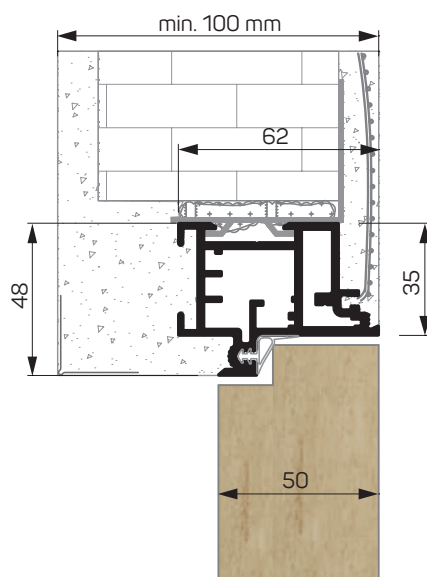

ZABUDOWA G-K