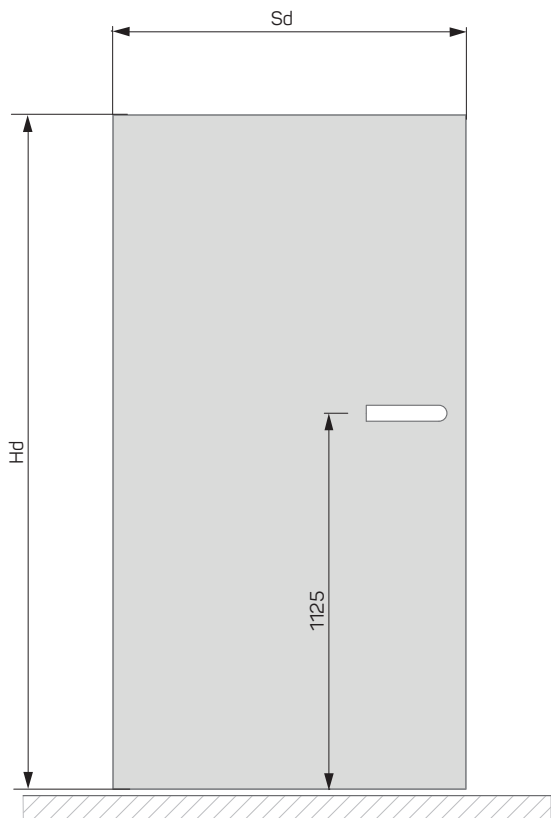

ZABUDOWA MUR - SKRZYDŁO BEZ RANTU

ZABUDOWA G-K - SKRZYDŁO Z RANTEM

GREEN DOORS ALU '40 DRZWI UKRYTE ZEWNĘTRZNE

SKRZYDŁO BEZ RANTU

SKRZYDŁO Z RANTEM

Sd (mm)	So (mm)	Sz (mm)	Sp (mm)	Sp 90° (mm)
720	800	790	705	675
820	900	890	805	775
920	1000	990	905	875
Hd (mm)	Ho (mm)	Hh (mm)	Hp (mm)	
2020	2080	2062	2020	