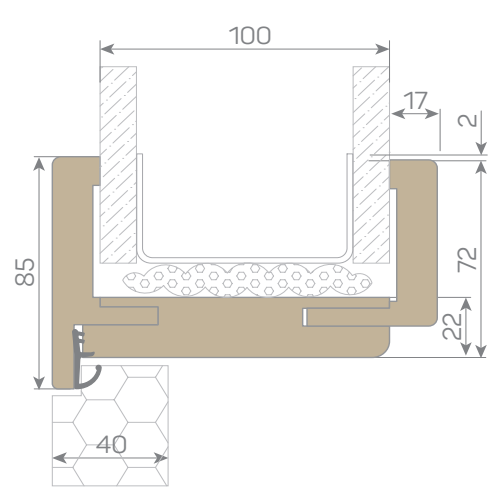

ZABUDOWA MUR

GREEN DOORS '40 DRZWI ZEWNĘTRZNE

Sd (mm)	So (mm)	Sz (mm)	Sp (mm)	SL 1* (mm)	SL 2* (mm)
720	775	747	703	847	847
820	875	847	803	947	947
920	975	947	903	1047	1047
Hd (mm)	Ho (mm)	Hz (mm)	Hp (mm)	HL 1 (mm)	HL 2 (mm)
2020	2050	2041	2019	2091	2091