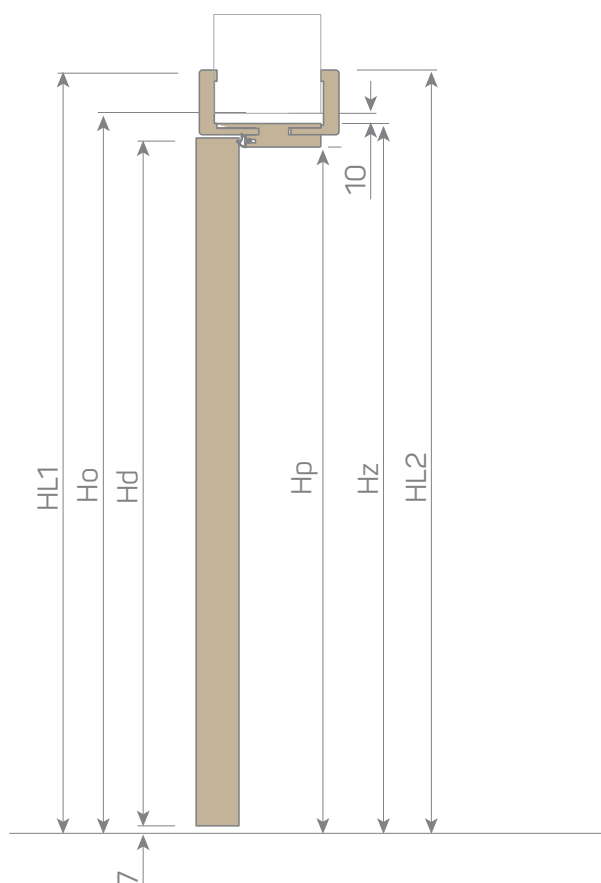

GREEN DOORS '40 DRZWI ZEWNĘTRZNE