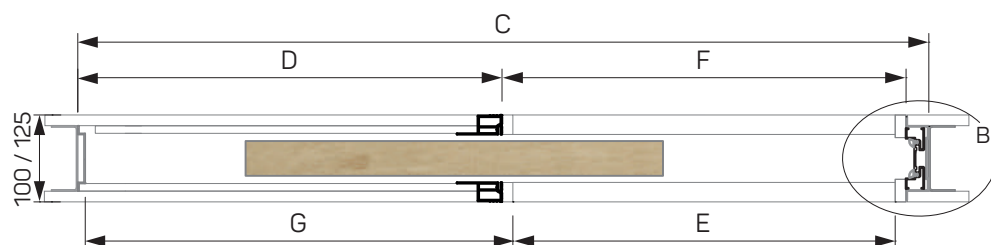

GREEN DOORS '40 DRZWI CHOWANE W ŚCIANIE DO SKRZYDEŁ DREWNIANYCH