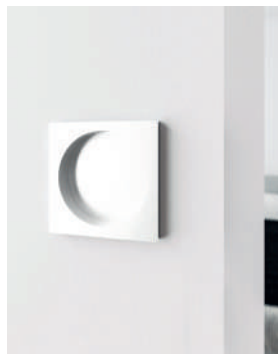

POCHWYT BIAŁY MAT