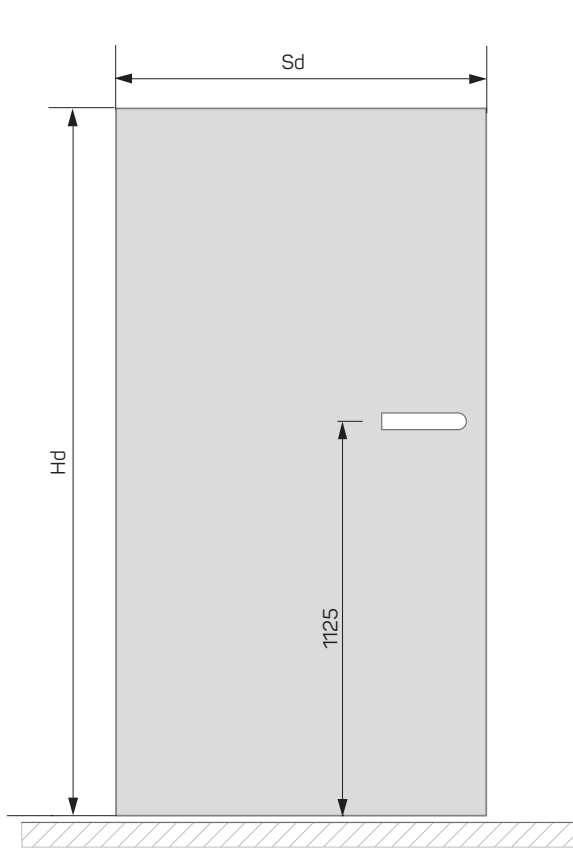

GREEN DOORS '50 DRZWI UKRYTE WEWNĘTRZNE