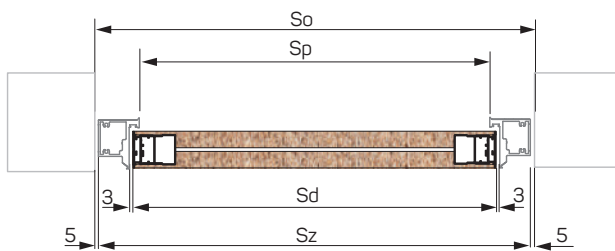

ZABUDOWA MUR - SKRZYDŁO BEZ RANTU

ZABUDOWA G-K - SKRZYDŁO Z RANTEM

GREEN DOORS ALU '40 DRZWI UKRYTE ZEWNĘTRZNE

SKRZYDŁO BEZ RANTU

SKRZYDŁO Z RANTEM

Sd (mm)	So (mm)	Sz (mm)	Sp (mm)	Sp 90° (mm)
720	800	790	705	675
820	900	890	805	775
920	1000	990	905	875
Hd (mm)	Ho (mm)	Hh (mm)	Hp (mm)	
2020	2080	2062	2020	