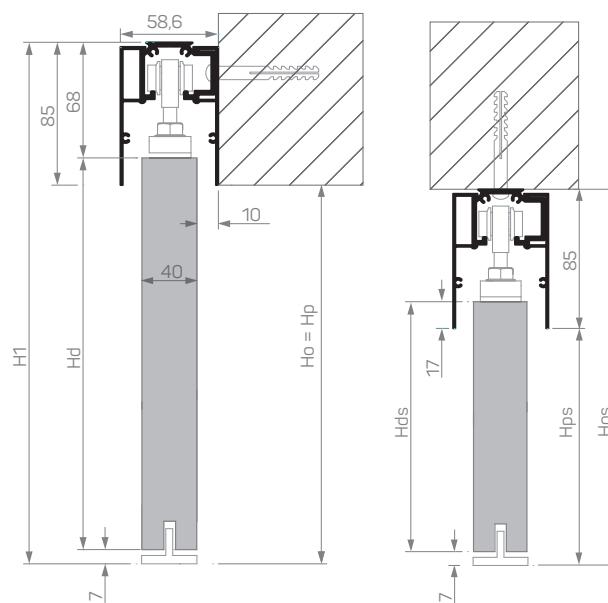

SPCD 01				
	Hd (mm)	Ho (mm)	Hp (mm)	H1 (mm)
	2045	2036	2036	2121
	Sd (mm)	So (mm)	Sp (mm)	L (mm)
70	740	700	700	2000
80	840	800	800	
90	940	900	900	

DRZWI PRZESUWNE GREEN DOORS SPAZIO C D