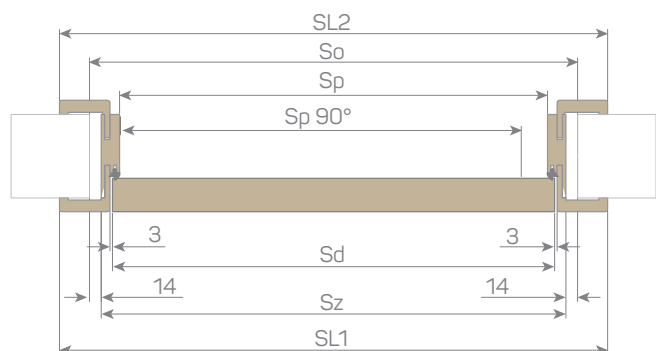

ZABUDOWA MUR

GREEN DOORS '40 DRZWI ZEWNĘTRZNE

Sd (mm)	So (mm)	Sz (mm)	Sp (mm)	SL 1* (mm)	SL 2* (mm)
720	775	747	703	847	847
820	875	847	803	947	947
920	975	947	903	1047	1047
Hd (mm)	Ho (mm)	Hz (mm)	Hp (mm)	HL 1 (mm)	HL 2 (mm)
2020	2050	2041	2019	2091	2091