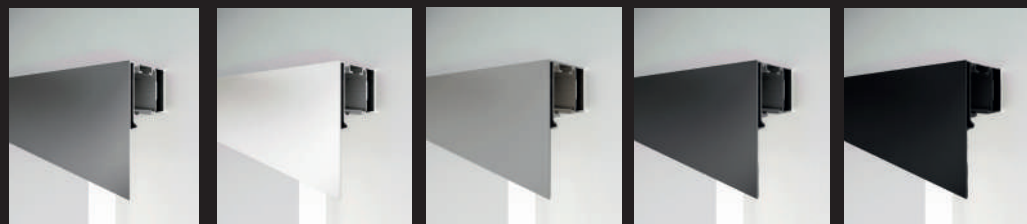

CZARNY
MAT

+ OBRZEŻE NA PIONACH (Z JEDNEJ LUB DWÓCH STRON SKRZYDŁA)

ANODA
NATURALNA*

BIAŁE MAT

BEŻ MAT

ANTRACYT MAT

ANODA
CZARNA

+ SYSTEM PRZESUWNY NAŚCIENNY