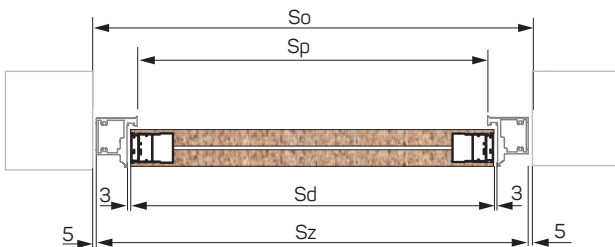

ZABUDOWA MUR - SKRZYDŁO BEZ RANTU

ZABUDOWA G-K - SKRZYDŁO Z RANTEM

GREEN DOORS ALU '40 DRZWI UKRYTE ZEWNĘTRZNE

SKRZYDŁO BEZ RANTU

SKRZYDŁO Z RANTEM

Sd (mm)	So (mm)	Sz (mm)	Sp (mm)	Sp 90° (mm)
720	800	790	705	675
820	900	890	805	775
920	1000	990	905	875
Hd (mm)	Ho (mm)	Hh (mm)	Hp (mm)	
2020	2080	2062	2020	