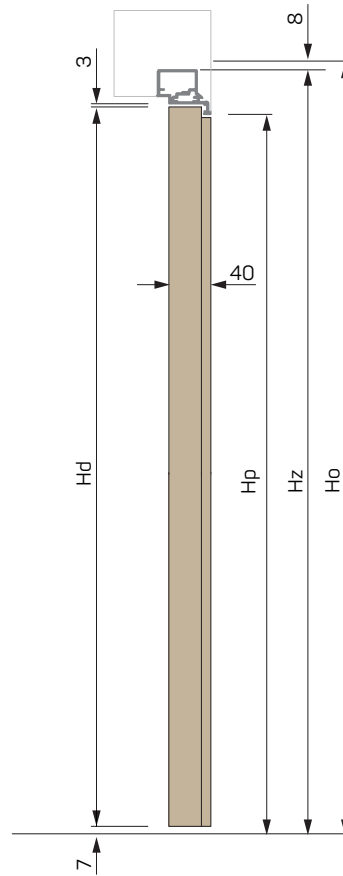

GREEN DOORS '40 DRZWI UKRYTE WEWNĘTRZNE