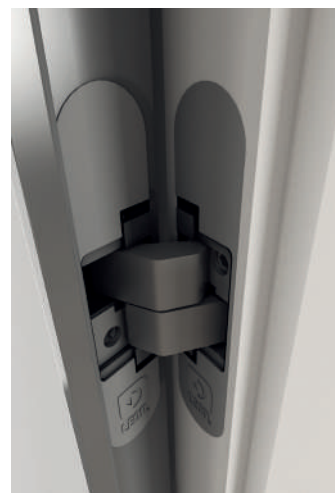

ZAWIAS UKRYTY

ZAWIAS CHROM SATYNA Z SZARĄ NAKŁADKĄ