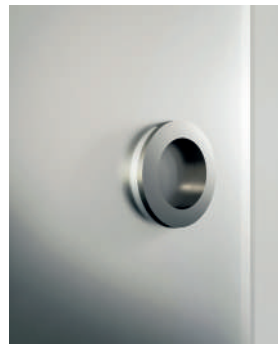

+ POCHWYT - OPCJONALNIE

POCHWYT V524 - ALUMINIUM ANODA NATURALNA