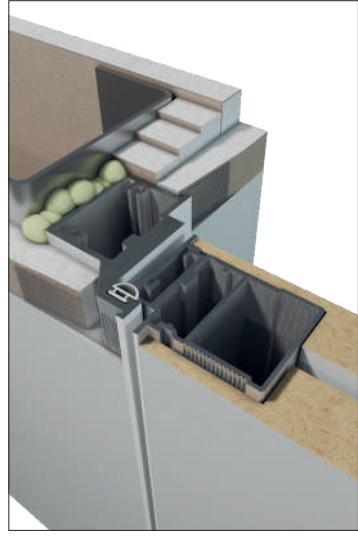

ZABUDOWA G-K - SKRZYDŁO Z RANTEM