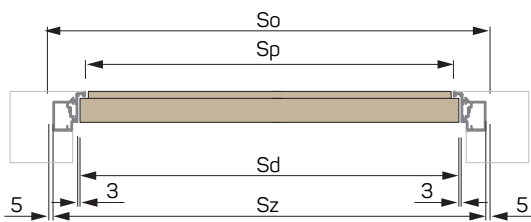

ZAWIAS SZARY Z BEŻOWĄ NAKŁADKĄ

OŚCIEŻNICA LAKIEROWANA - BEŻ, SZARA USZCZELKA

GREEN DOORS '40 DRZWI UKRYTE WEWNĘTRZNE

	Sd (mm)	So (mm)	Sz (mm)	Sp (mm)	Sp 90° (mm)
	720	800	790	705	675
	820	900	890	805	775
	920	1000	990	905	875
	Hd (mm)	Ho (mm)	Hz (mm)	Hp (mm)	
	2030	2080	2072	2030	
DODATKOWO DLA SKRZYDŁA PEŁNEGO	2230	2280	2272	2230	
	2430	2480	2472	2430	