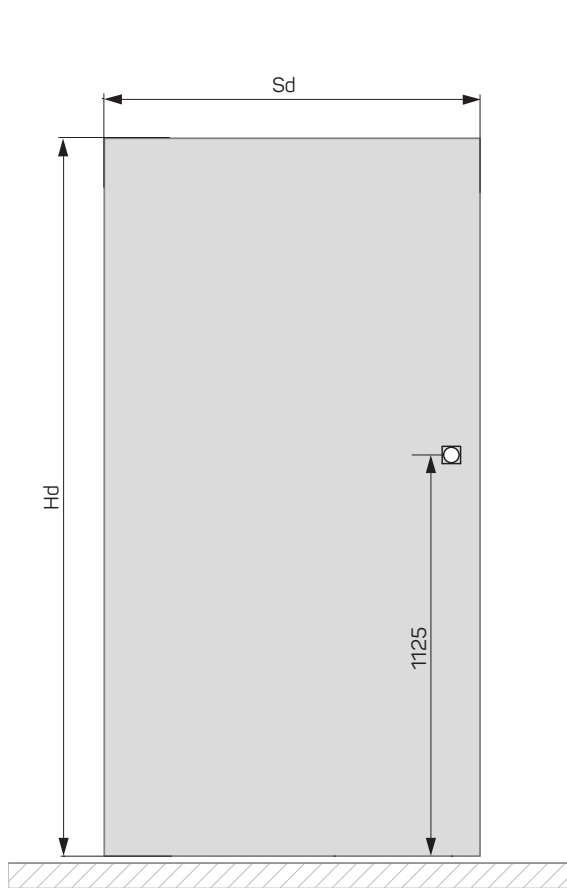

GREEN DOORS '40 DRZWI CHOWANE W ŚCIANIE DO SKRZYDEŁ DREWNIANYCH