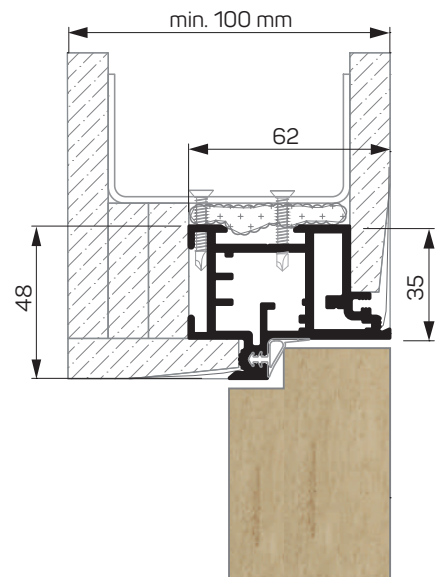

ZABUDOWA G-K