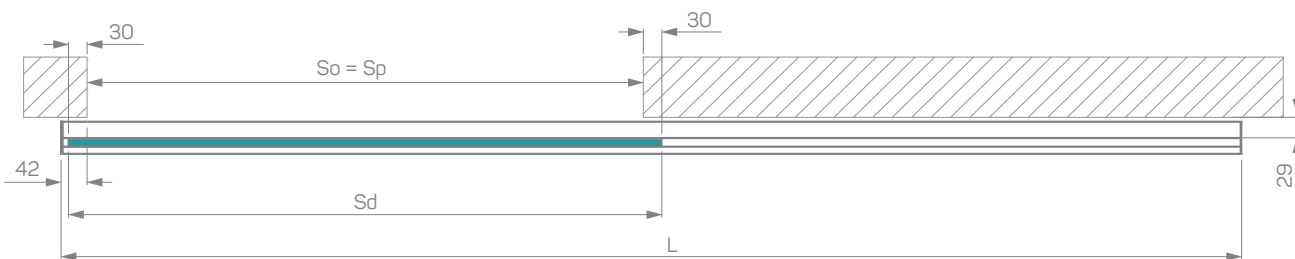

GREEN DOORS DRZWI PRZESUWNE LARGO V