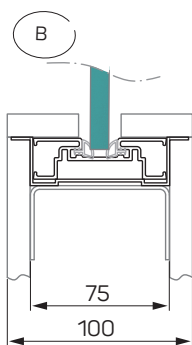

GREEN DOORS '40 DRZWI CHOWANE W ŚCIANIE DO SKRZYDEŁ SZKLANYCH

S_d (mm)	S_o (mm)	C (mm)	D (mm)	E (mm)	F (mm)	G (mm)
740	1520	1500	749	700	725	752
840	1720	1700	849	800	825	852
940	1920	1900	949	900	925	952
H_d (mm)	H_o (mm)	H_p (mm)	H_1 (mm)			
2069	2141	2030	2131			

ZABUDOWA W ŚCIANIE 100 MM

ZABUDOWA W ŚCIANIE 125 MM