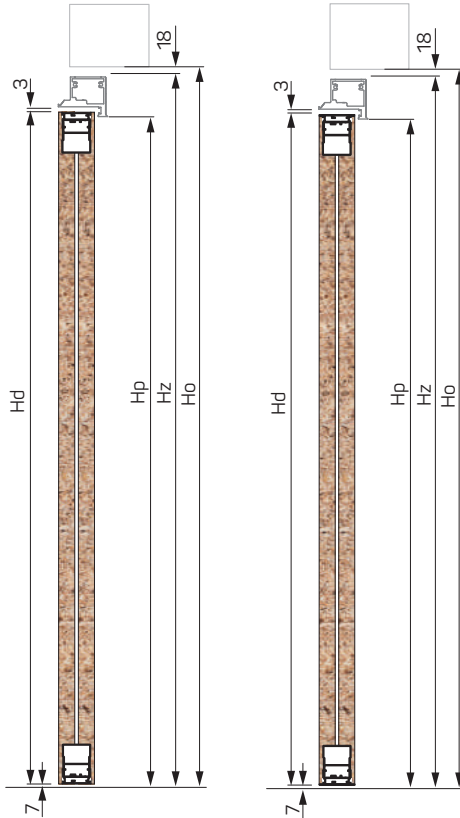

ZABUDOWA MUR - SKRZYDŁO BEZ RANTU

ZABUDOWA G-K - SKRZYDŁO Z RANTEM

GREEN DOORS ALU '40 DRZWI UKRYTE ZEWNĘTRZNE

SKRZYDŁO BEZ RANTU

SKRZYDŁO Z RANTEM

Sd (mm)	So (mm)	Sz (mm)	Sp (mm)	Sp 90° (mm)
720	800	790	705	675
820	900	890	805	775
920	1000	990	905	875
Hd (mm)	Ho (mm)	Hh (mm)	Hp (mm)	
2020	2080	2062	2020	