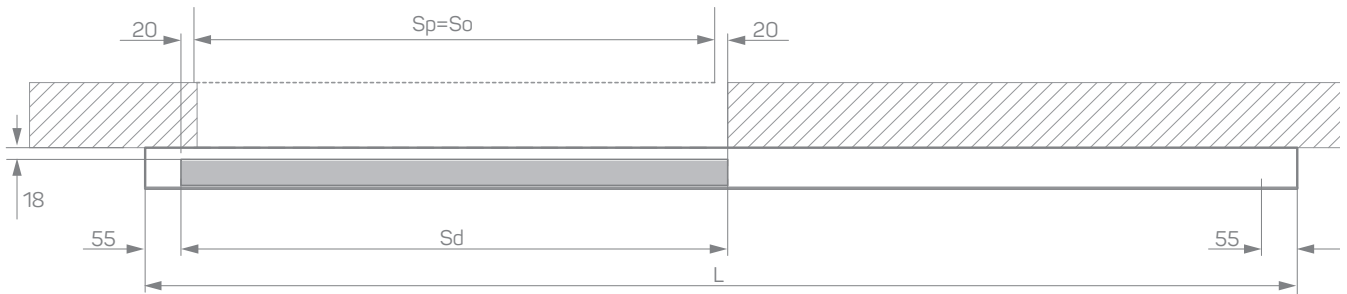

GREEN DOORS '40 DRZWI PRZESUWNE STRETTO D