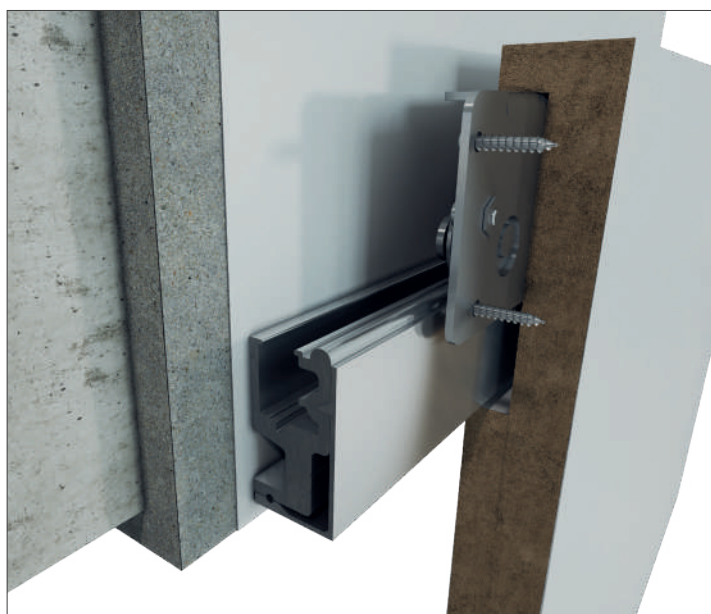

SPAR D01				
	Hd (mm)	Ho (mm)	H1 (mm)	Hp (mm)
	2200	2030	2207	2030
	Sd (mm)	So (mm)	L (mm)	Sp (mm)
70	760	700	2000	700
80	860	800		800
90	960	900		900

DRZWI PRZESUWNE GREEN DOORS ARIA D