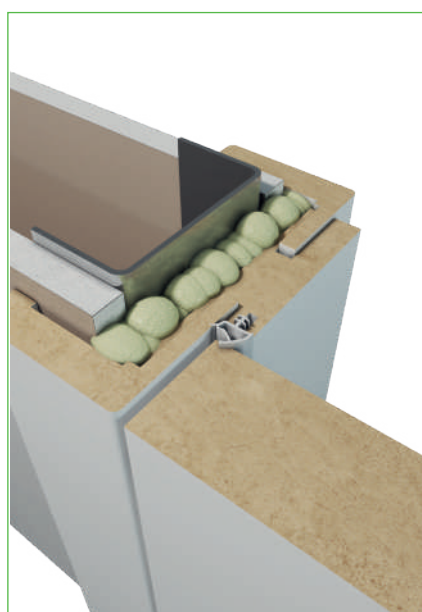

Sd (mm)	So (mm)	Sz (mm)	Sp (mm)	SL 1* (mm)	SL 2* (mm)
720	775	747	703	847	847
820	875	847	803	947	947
920	975	947	903	1047	1047
Hd (mm)	Ho (mm)	Hz (mm)	Hp (mm)	HL 1 (mm)	HL 2 (mm)
2020	2050	2041	2019	2091	2091

ZABUDOWA G-K