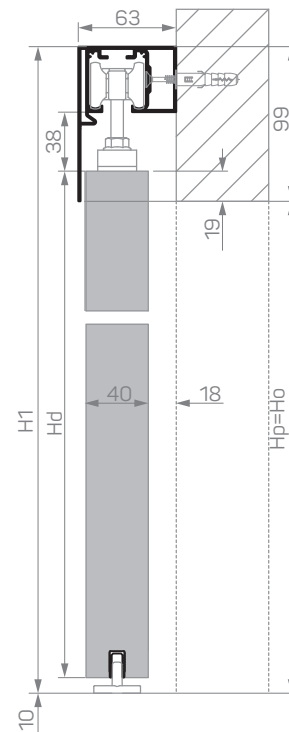

SPST D01				
	Hd (mm)	Ho (mm)	H1 (mm)	Hp (mm)
	2040	2030	2130	2030
	Sd (mm)	So (mm)	L (mm)	Sp (mm)
70	740	700	2000	700
80	840	800		800
90	940	900		900

DRZWI PRZESUWNE GREEN DOORS STRETTO D