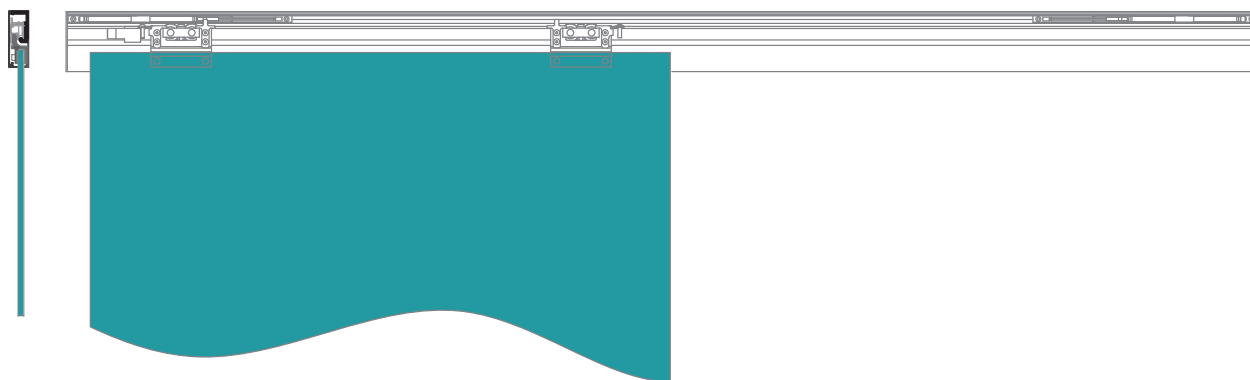

GREEN DOORS DRZWI PRZESUWNE STRETTO V