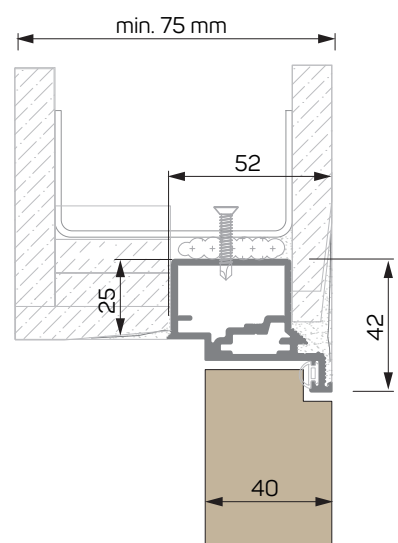

ZABUDOWA MUR