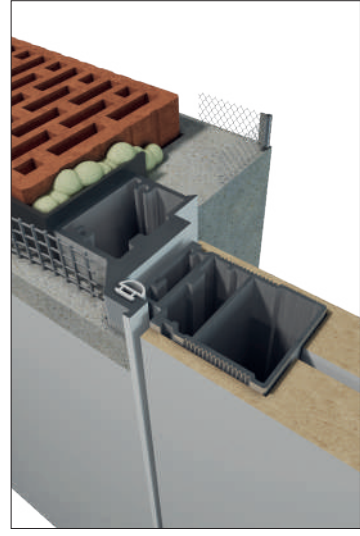

Sd (mm)	So (mm)	Sz (mm)	Sp (mm)	Sp 90° (mm)
720	800	790	705	675
820	900	890	805	775
920	1000	990	905	875
Hd (mm)	Ho (mm)	Hz (mm)	Hp (mm)	
2030	2080	2072	2030	

ZABUDOWA MUR - SKRZYDŁO BEZ RANTU