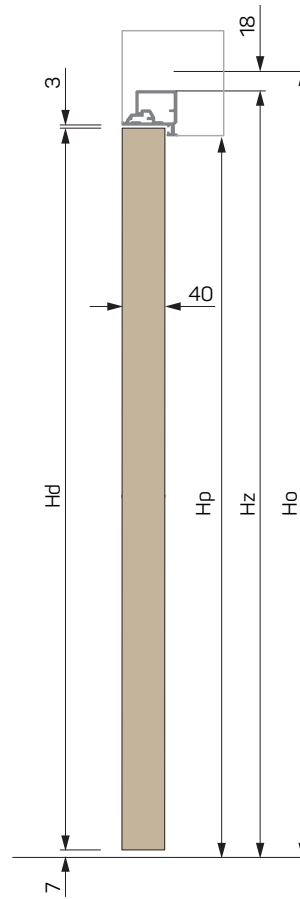

GREEN DOORS '40 DRZWI UKRYTE ZEWNĘTRZNE