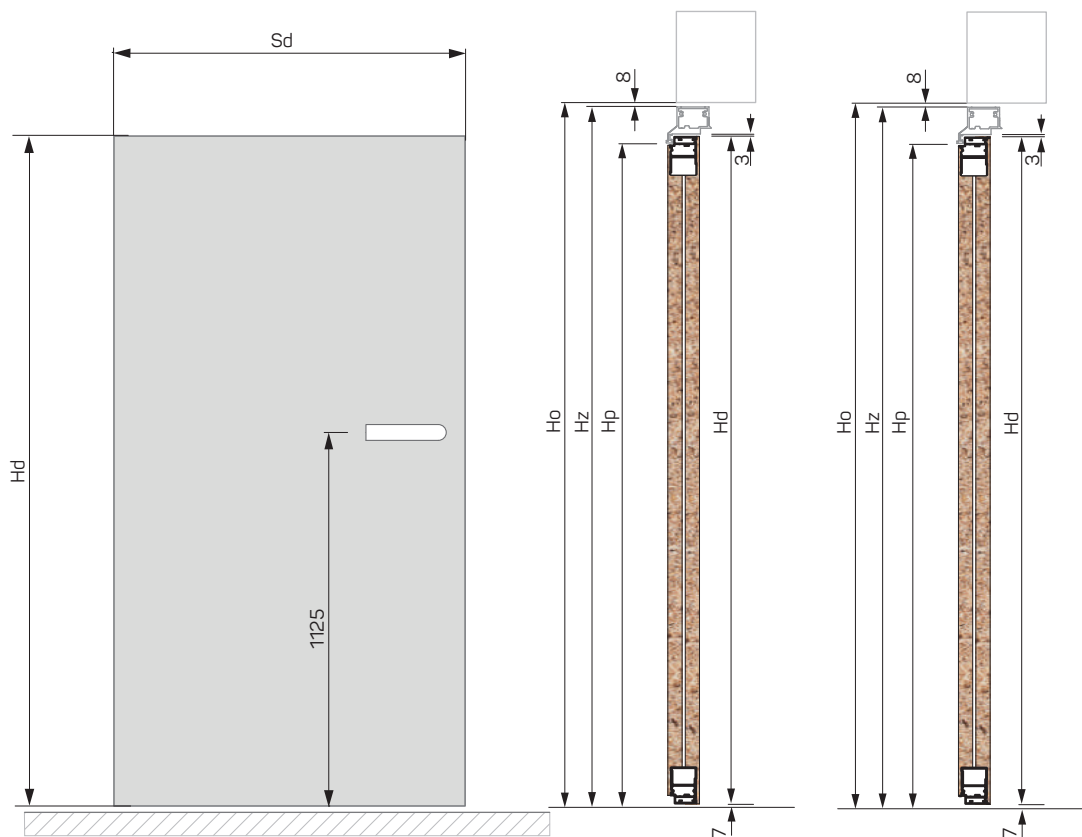

GREEN DOORS ALU '40 DRZWI UKRYTE WEWNĘTRZNE

SKRZYDŁO BEZ RANTU