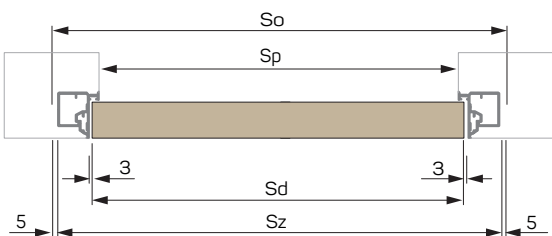

GREEN DOORS '40 DRZWI UKRYTE ZEWNĘTRZNE