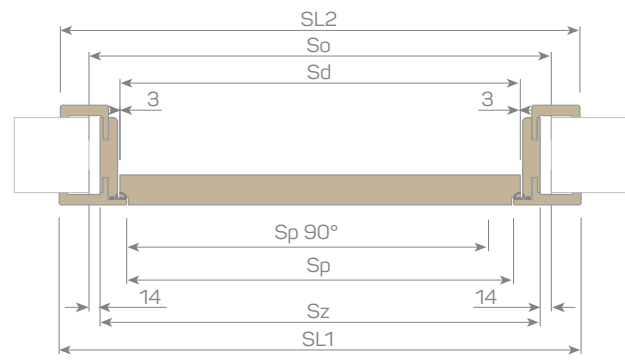

GREEN DOORS '40 DRZWI WEWNĘTRZNE