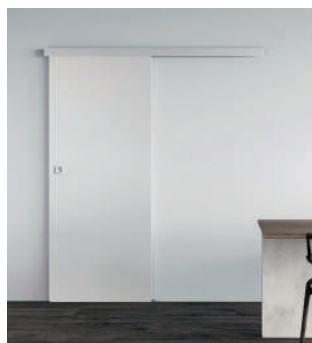

OPCJA STANDARD: wysokość skrzydła 2030 mm
szerokość skrzydła 740/840/940 mm, długość prowadnicy 2000 mm

+ BIAŁY MAT SKRZYDŁO I SYSTEM RAL 9003, NEW! RAL 9010, NEW! RAL 9016

SKRZYDŁO LAKIEROWANE NA BIAŁO