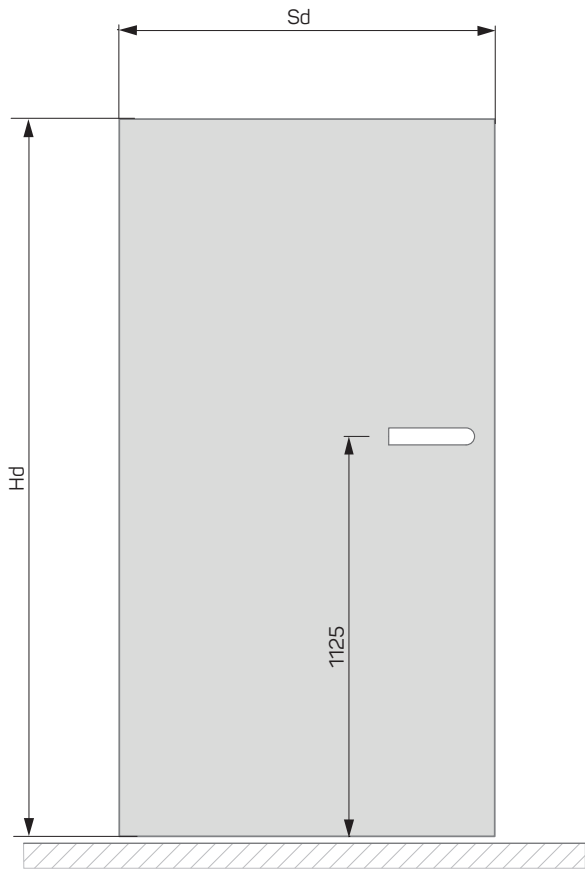

ZAWIAS SZARY Z BEŻOWĄ NAKŁADKĄ

OŚCIEŻNICA LAKIEROWANA - BEŻ, SZARA USZCZELKA

GREEN DOORS '40 DRZWI UKRYTE WEWNĘTRZNE

	Sd (mm)	So (mm)	Sz (mm)	Sp (mm)	Sp 90° (mm)
	720	800	790	705	675
	820	900	890	805	775
	920	1000	990	905	875
	Hd (mm)	Ho (mm)	Hz (mm)	Hp (mm)	
	2030	2080	2072	2030	
DODATKOWO DLA SKRZYDŁA PEŁNEGO	2230	2280	2272	2230	
	2430	2480	2472	2430	