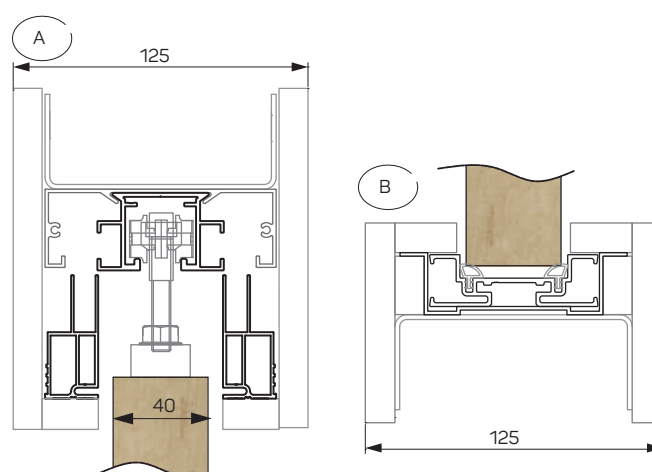

ZABUDOWA W ŚCIANIE 125 MM