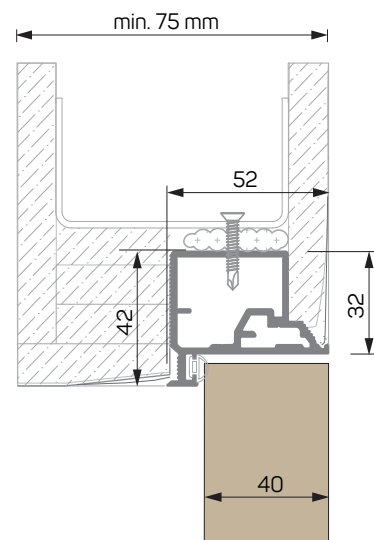

ZABUDOWA G-K