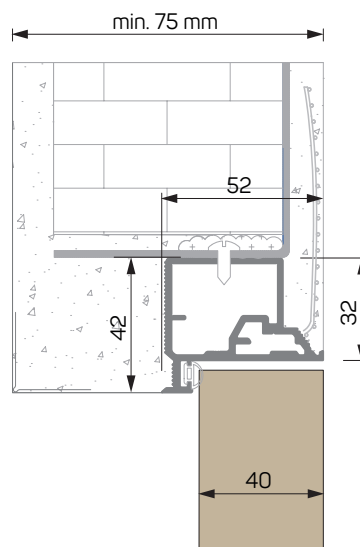

ZABUDOWA G-K