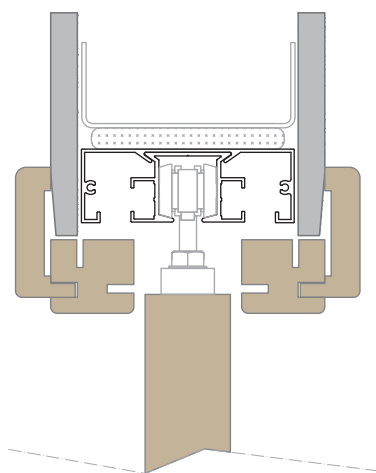

OŚCIEŻNICA KASETY LAKIEROWANA NA BEŻ MAT

POCHWYT CHROM MAT

NEW!

GREEN DOORS '40 DRZWI OŚCIEŻNICOWE CHOWANE W ŚCIANIE

Sd (mm)	So (mm)	C (mm)	D (mm)	E (mm)	F (mm)	G (mm)
720	1528	1508	753	678	735	766
820	1728	1708	853	778	835	866
920	1928	1908	953	878	935	966
Hd (mm)	Ho (mm)	H1 (mm)	Hp (mm)			
2030	2117	2107	2030			