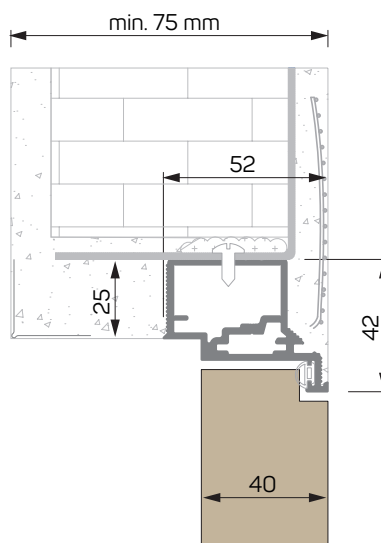

ZABUDOWA MUR