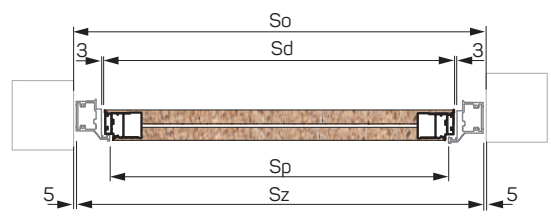

ÓŚCIEŻNICA UKRYTA
ANODOWANA NA CZARNO,
CZARNA USZCZELKA

GREEN DOORS ALU '40 DRZWI UKRYTE WEWNĘTRZNE

SKRZYDŁO BEZ RANTU

SKRZYDŁO Z RANTEM

Sd (mm)	So (mm)	Sz (mm)	Sp (mm)	Sp 90° (mm)
720	800	790	705	675
820	900	890	805	775
920	1000	990	905	875
Hd (mm)	Ho (mm)	Hz (mm)	Hp (mm)	
2030	2080	2072	2030	