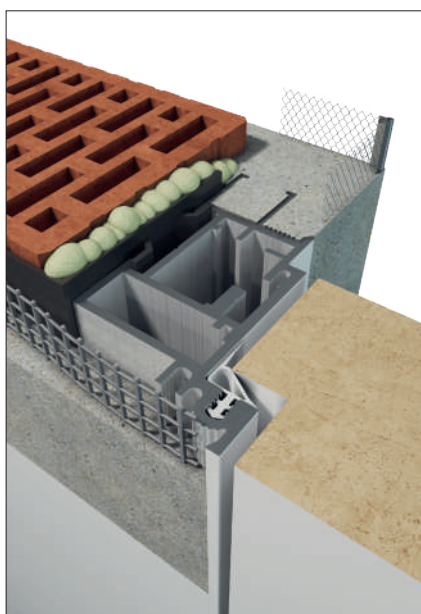

ZABUDOWA MUR