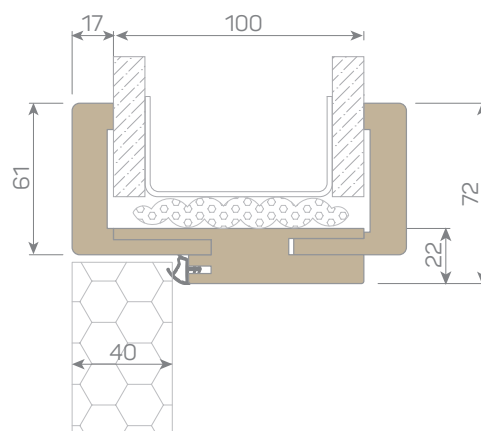

Sd (mm)	So (mm)	Sz (mm)	Sp (mm)	SL 1* (mm)	SL 2* (mm)
720	775	747	703	847	847
820	875	847	803	947	947
920	975	947	903	1047	1047
Hd (mm)	Ho (mm)	Hz (mm)	Hp (mm)	HL 1 (mm)	HL 2 (mm)
2020	2050	2041	2019	2091	2091

ZABUDOWA G-K