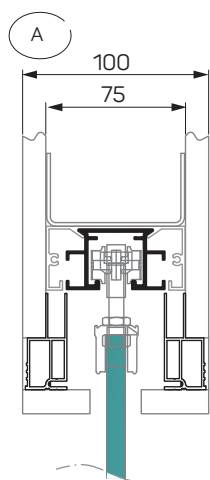

ZABUDOWA W ŚCIANIE 100 MM