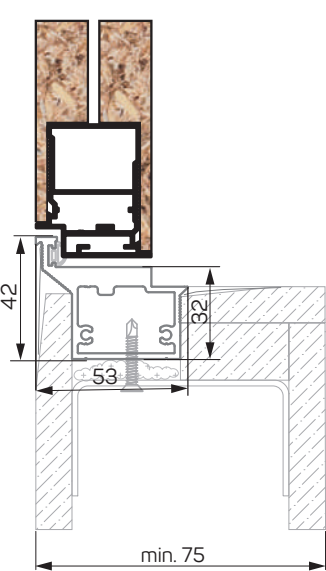

ZABUDOWA MUR - SKRZYDŁO BEZ RANTU

ZABUDOWA G-K - SKRZYDŁO Z RANTEM

GREEN DOORS ALU '40 DRZWI UKRYTE ZEWNĘTRZNE

SKRZYDŁO BEZ RANTU

SKRZYDŁO Z RANTEM

Sd (mm)	So (mm)	Sz (mm)	Sp (mm)	Sp 90° (mm)
720	800	790	705	675
820	900	890	805	775
920	1000	990	905	875
Hd (mm)	Ho (mm)	Hh (mm)	Hp (mm)	
2020	2080	2062	2020	