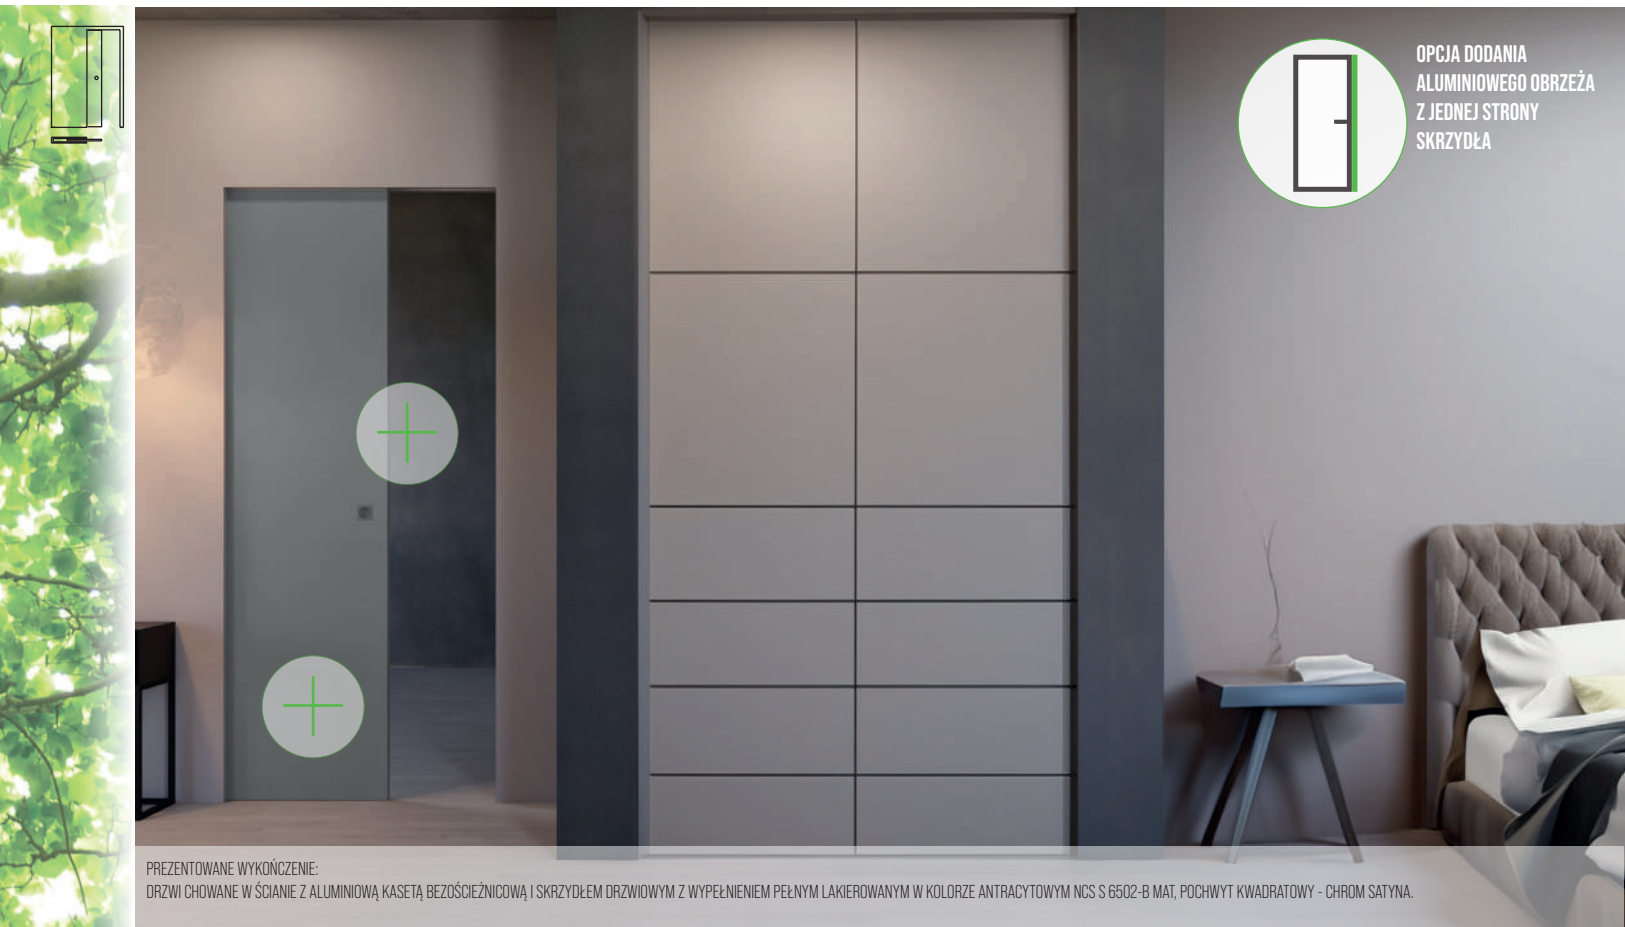

+ DRZWI CHOWANE W ŚCIANIE D GREEN DOORS '40

MODUŁY

70 80 90

OPCJA DODANIA
ALUMINIOWEGO OBRZEŻA
Z JEDNEJ STRONY
SKRZYDŁA

PREZENTOWANE WYKOŃCZENIE:
DRZWI CHOWANE W ŚCIANIE Z ALUMINIOWĄ KASETĄ BEZOŚCIEŻNICOWĄ I SKRZYDŁEM DRZWIOWYM Z WYPEŁNIENIEM PEŁNYM LAKIEROWANYM W KOLORZE ANTRACYTOWYM NCS S 6502-B MAT, POCHWYT KWADRATOWY - CHROM SATYNA.

KOMPLETACJA:

1. KASETA ALUMINIOWA BEZOŚCIEŻNICOWA
   - SKRZYDŁO DRZWIOWE O GRUBOŚCI 40 MM PEŁNE, Z PŁYTY STOLARSKIEJ LUB Z WYPEŁNIENIEM TYPU "PLASTER MIODU" PRZYGOTOWANE DO MALOWANIA FARBĄ ŚCIENNĄ LUB LAKIEROWANE W CZTERECH KOLORACH DO WYBORU: BIAŁY (RAL 9003, 9010, 9016), ANTRACYT NCS S 6502-B, BEŻ NCS S 2002-Y50R, CZARNY RAL 9005 W MACIE
   - ODBOJNICA PRZYGOTOWANA DO MALOWANIA FARBĄ ŚCIENNĄ LUB BIAŁĄ (RAL 9003, 9010, 9016)
   - POCHWYT KWADRATOWY W TRZECH KOLORACH DO WYBORU - OPCJONALNIE
   - ZAMEK HAKOWY W OPCJI
2. SKRZYDŁO TRZEBA ZAMONTOWAĆ DO KASETY PRZED JEJ CAŁKOWITĄ ZABUDOWĄ. PO ZABUDOWIE NADPROŻA I ODBOJNICY SKRZYDŁA NIE DA SIĘ WYJĄĆ.