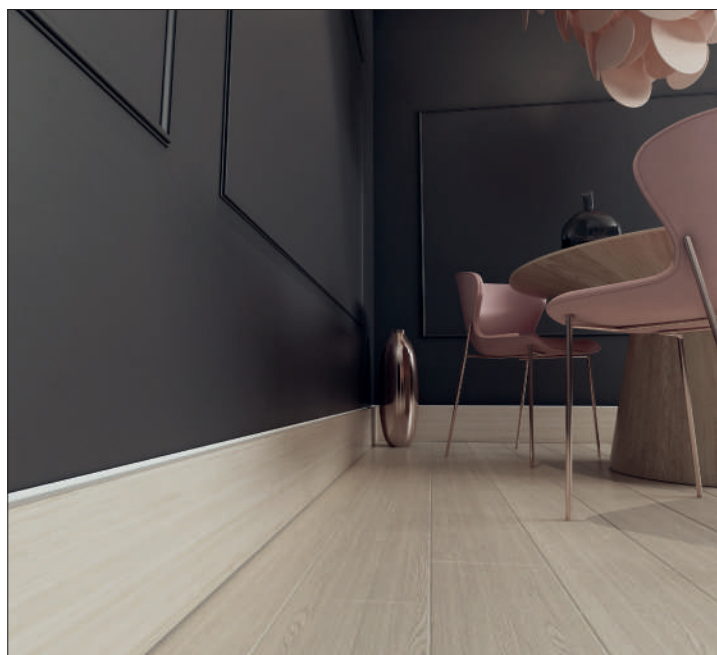

+ LISTWY COKOŁOWE ALUMINIOWE W MONTAŻU NAŚCIENNYM

WIĘCEJ INFORMACJI NA TEMAT
LISTEW COKOŁOWYCH LEON