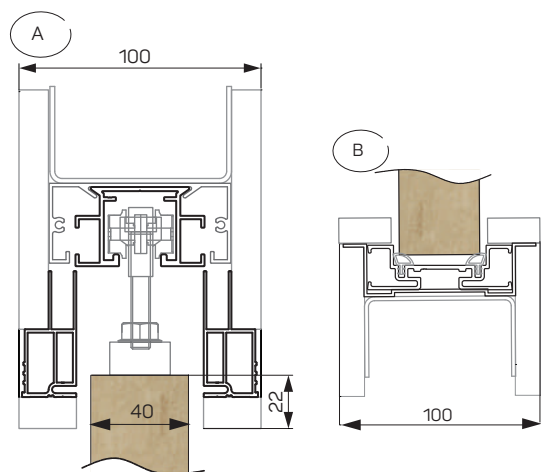

Sd (mm)	So (mm)	C (mm)	D (mm)	E (mm)	F (mm)	G (mm)
740	1520	1500	749	700	725	752
840	1720	1700	849	800	825	852
940	1920	1900	949	900	925	952
Hd (mm)	Ho (mm)	H1 (mm)	Hp (mm)			
2045	2141	2131	2030			

ZABUDOWA W ŚCIANIE 100 MM