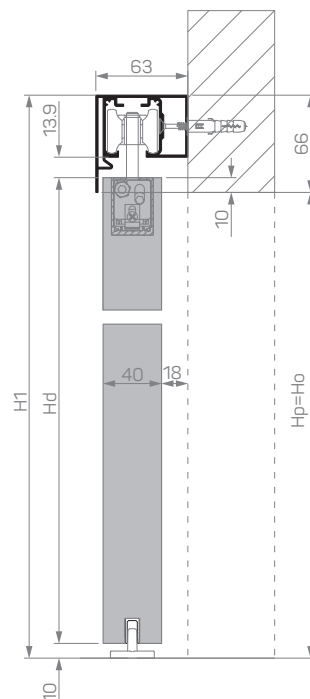

SPLG D01				
	Hd (mm)	Ho (mm)	H1 (mm)	Hp (mm)
	2030	2030	2096	2030
	Sd (mm)	So (mm)	L (mm)	Sp (mm)
70	740	700	2000	700
80	840	800		800
90	940	900		900

DRZWI PRZESUWNE GREEN DOORS LARGO D