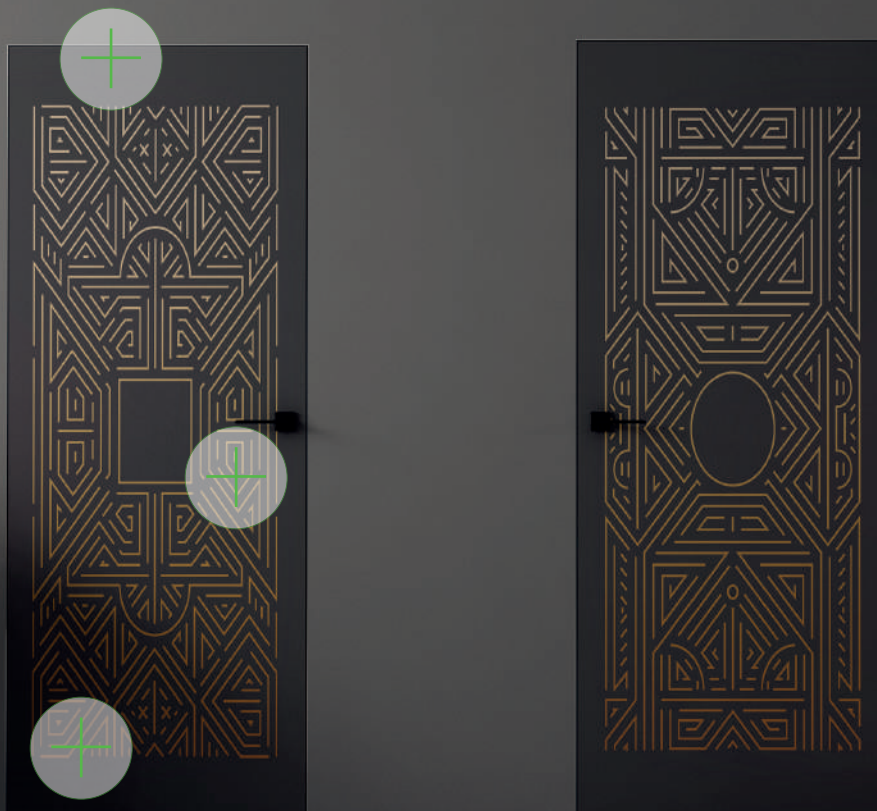

OPCJA DODANIA
ALUMINIOWEGO OBRZEŻA
Z JEDNEJ LUB DWÓCH
STRON SKRZYDŁA

PREZENTOWANE WYKONCZENIE:
ALUMINIOWA OŚCIEŻNICA UKRYTA LAKIEROWANA NA CZARNY MAT RAL 9005. SKRZYDŁO DRZWIOWE Z PŁYTĄ STOLARSKĄ LAKIEROWANE NA CZARNY MAT RAL 9005. Z NADRUKIEM TECHNIKĄ PRINTME. TRZY CZARNE ZAWIASY UKRYTE ANSELMI BY SIMONSWERK Z CZARNĄ NAKŁADKĄ Z LOGO LEON, CZARNA BLACHA ZACZEPOWA, ZAMEK MAGNETYCZNY AGB Z CZARNĄ NAKŁADKĄ Z LOGO LEON, CZARNA USZCZELKA, KLAMKA PURA CZARNY MAT.