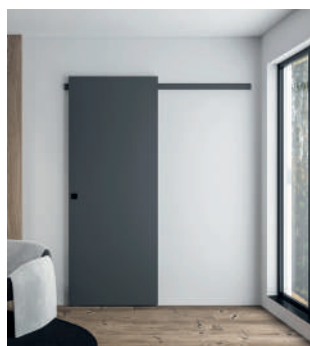

+ ANTRACYT MAT SKRZYDŁO I SYSTEM NCS S 6502-B

SKRZYDŁO - LAKIER ANTRACYTOWY