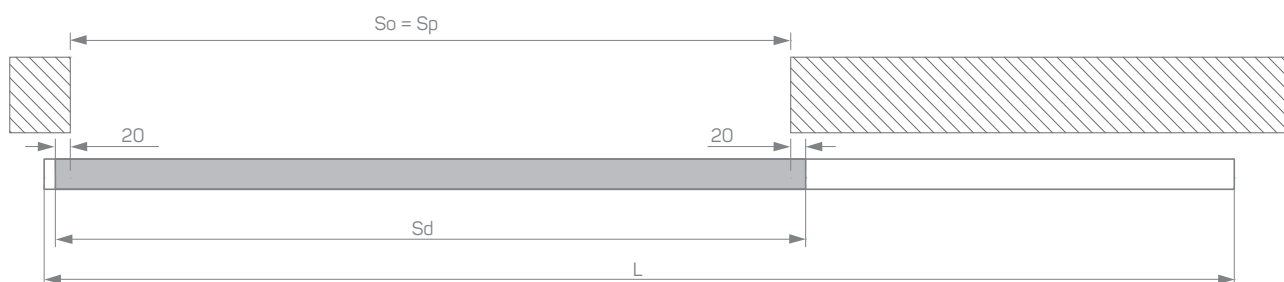

GREEN DOORS '40 DRZWI PRZESUWNE SPAZIO C D