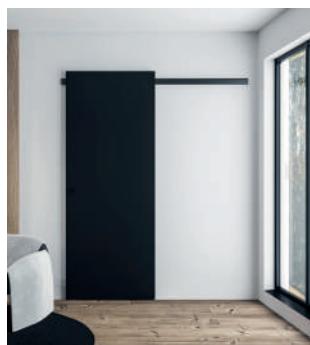

+ BIAŁY MAT SKRZYDŁO I SYSTEM RAL 9003, NEW! RAL 9010, NEW! RAL 9016

**NOWE
ODCIEŃ BIELI**

SKRZYDŁO - LAKIER BIAŁY

SYSTEM PRZESUWNY LAKIEROWANY NA BIAŁO

POCHWYT KWADRATOWY BIAŁY MAT - OPCJONALNIE

+ CZARNY MAT SKRZYDŁO I SYSTEM RAL 9005