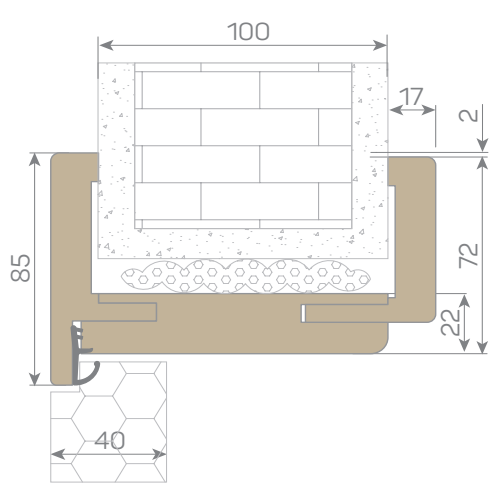

ZABUDOWA MUR

GREEN DOORS '40 DRZWI ZEWNĘTRZNE

Sd (mm)	So (mm)	Sz (mm)	Sp (mm)	SL 1* (mm)	SL 2* (mm)
720	775	747	703	847	847
820	875	847	803	947	947
920	975	947	903	1047	1047
Hd (mm)	Ho (mm)	Hz (mm)	Hp (mm)	HL 1 (mm)	HL 2 (mm)
2020	2050	2041	2019	2091	2091