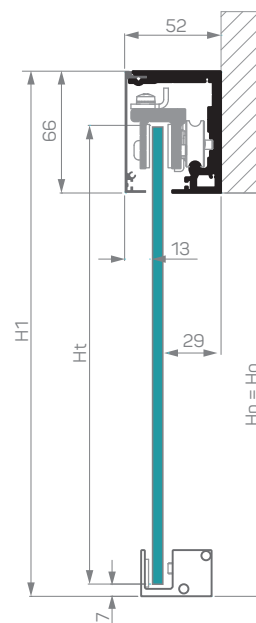

SPLG V01				
	Ht (mm)	Ho (mm)	H1 (mm)	Hp (mm)
	2060	2030	2096	2030
	Sd (mm)	So (mm)	L (mm)	Sp (mm)
70	760	700	2000	700
80	860	800		800
90	960	900		900

DRZWI PRZESUWNE GREEN DOORS LARGO V