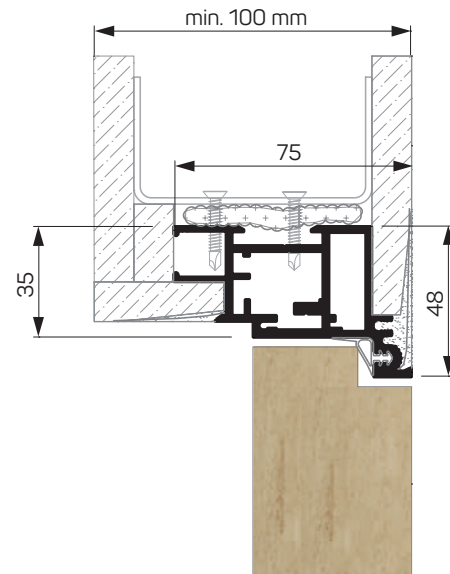

ZABUDOWA MUR