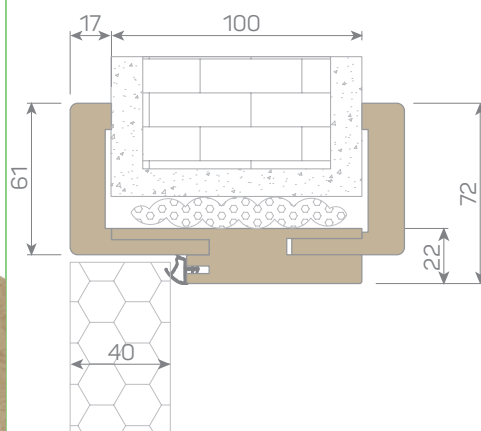

Sd (mm)	So (mm)	Sz (mm)	Sp (mm)	SL 1* (mm)	SL 2* (mm)
720	775	747	703	847	847
820	875	847	803	947	947
920	975	947	903	1047	1047
Hd (mm)	Ho (mm)	Hz (mm)	Hp (mm)	HL 1 (mm)	HL 2 (mm)
2020	2050	2041	2019	2091	2091

ZABUDOWA G-K