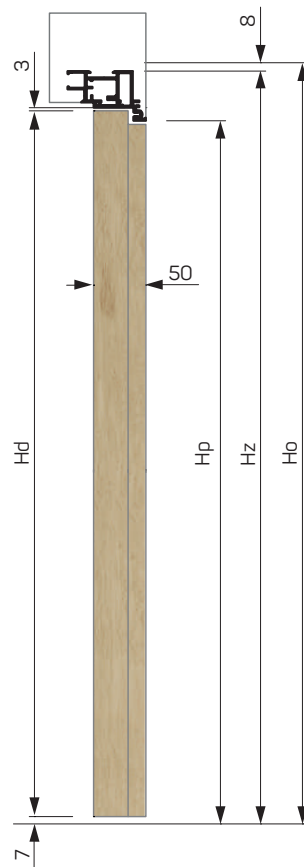

GREEN DOORS '50 DRZWI UKRYTE WEWNĘTRZNE