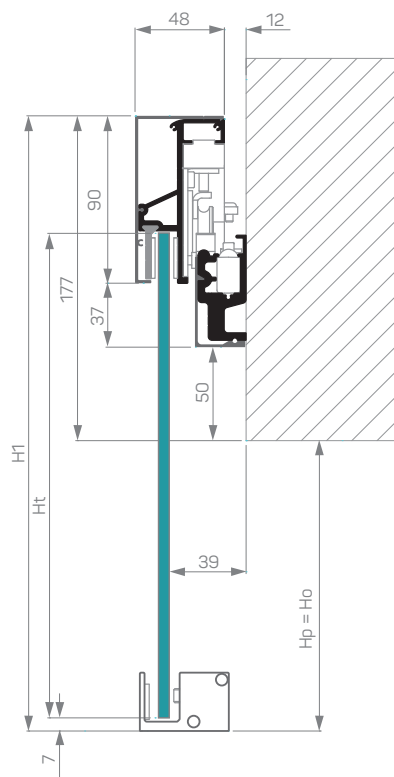

SPAR V01				
	Ht (mm)	Ho (mm)	H1 (mm)	Hp (mm)
	2138	2030	2207	2030
	St (mm)	So (mm)	L (mm)	Sp (mm)
70	760	700	2000	700
80	860	800		800
90	960	900		900

DRZWI PRZESUWNE GREEN DOORS ARIA V