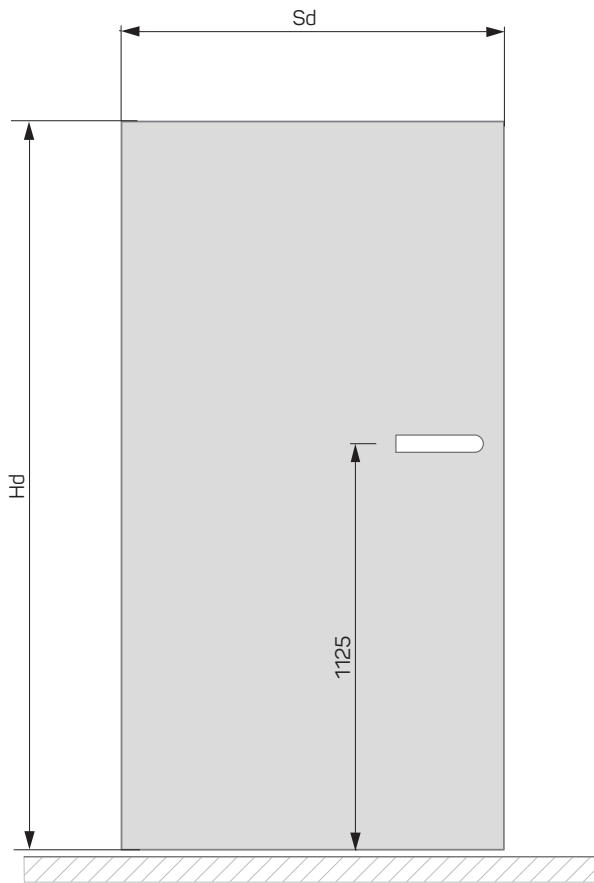

GREEN DOORS '40 DRZWI UKRYTE ZEWNĘTRZNE