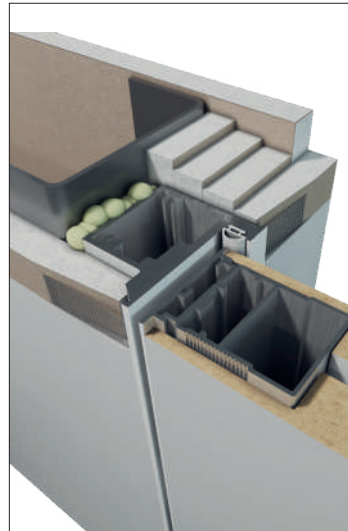

ZABUDOWA G-K - SKRZYDŁO Z RANTEM