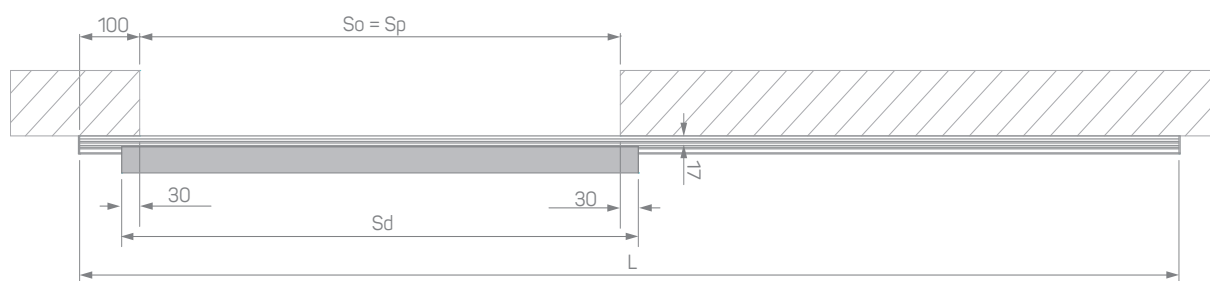

GREEN DOORS '40 DRZWI PRZESUWNE ARIA D