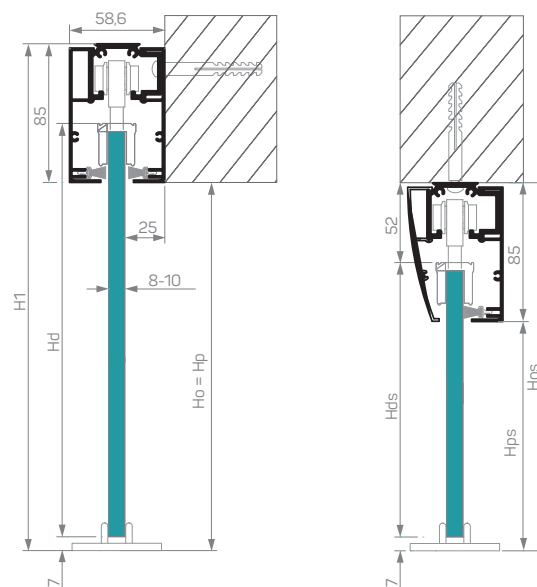

SPCV 01			
	Hd (mm)	Ho (mm)	H1 (mm)
	2053	2036	2115
	Sd (mm)	So (mm)	Sp (mm)
70	760	700	700
80	860	800	800
90	960	900	900
			L (mm)
			2000

DRZWI PRZESUWNE GREEN DOORS SPAZIO C V