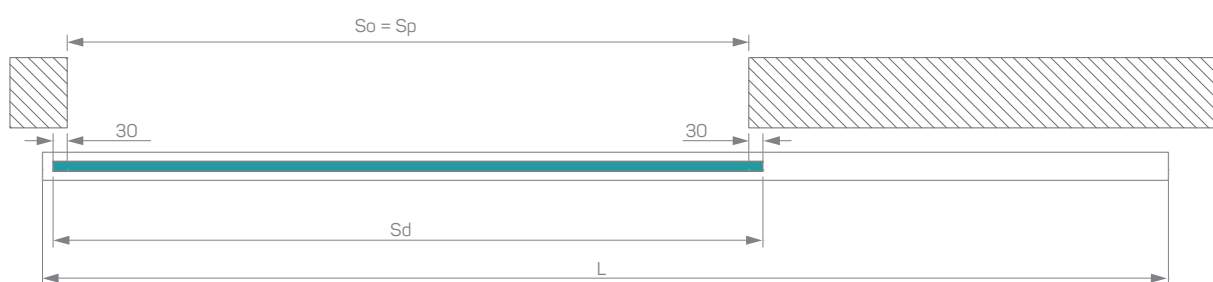

GREEN DOORS DRZWI PRZESUWNE SPAZIO C V