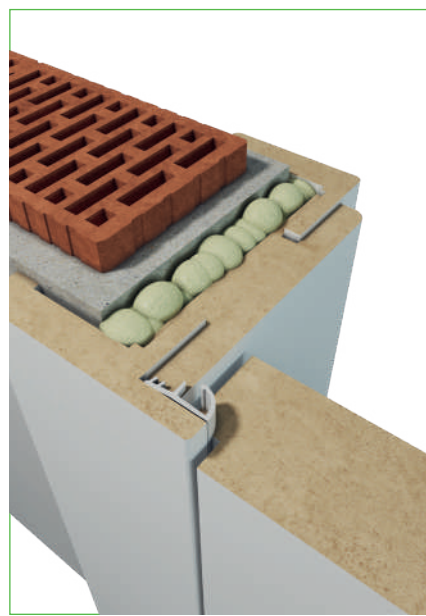

ZABUDOWA MUR