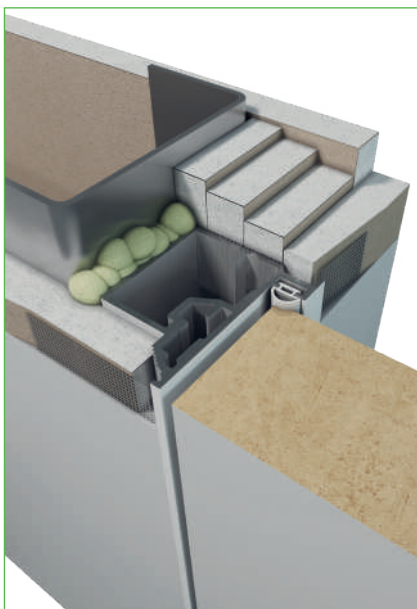

ZABUDOWA G-K