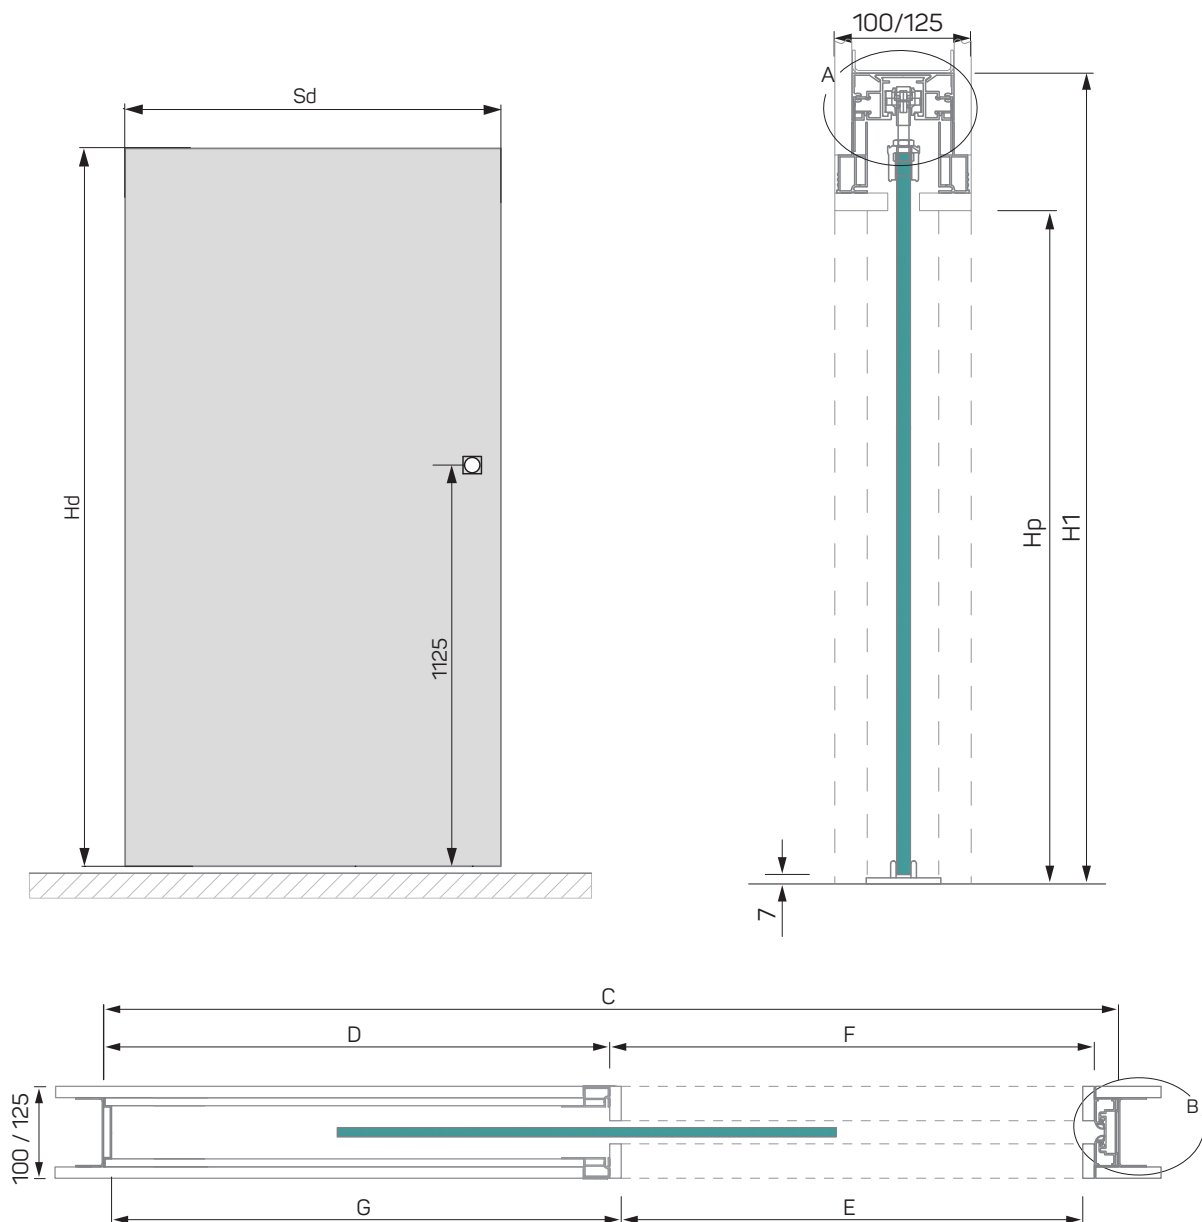

ZABUDOWA W ŚCIANIE 100 MM

ZABUDOWA W ŚCIANIE 125 MM

GREEN DOORS '40 DRZWI CHOWANE W ŚCIANIE DO SKRZYDEŁ SZKLANYCH

S_d (mm)	S_o (mm)	C (mm)	D (mm)	E (mm)	F (mm)	G (mm)
740	1520	1500	749	700	725	752
840	1720	1700	849	800	825	852
940	1920	1900	949	900	925	952
H_d (mm)	H_o (mm)	H_p (mm)	H_1 (mm)			
2069	2141	2030	2131			