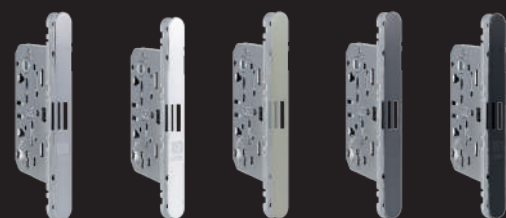

+ ZAMEK - KOLOR NAKŁADKI Z LOGO LEON

SZARA

BIAŁA

BEŻ

ANTRACYT

CZARNA