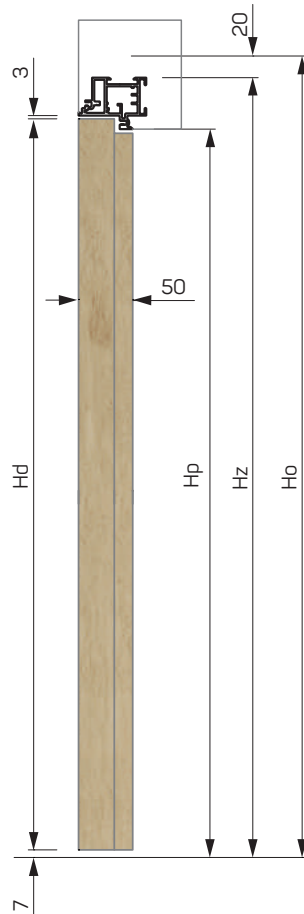

GREEN DOORS '50 DRZWI UKRYTE ZEWNĘTRZNE