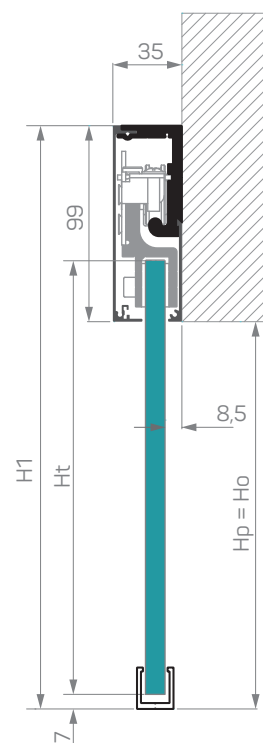

SPST V01				
	Ht (mm)	Ho (mm)	H1 (mm)	Hp (mm)
	2054	2030	2130	2030
	Sd (mm)	So (mm)	L (mm)	Sp (mm)
70	760	700	2000	700
80	860	800		800
90	960	900		900

DRZWI PRZESUWNE GREEN DOORS STRETTO V