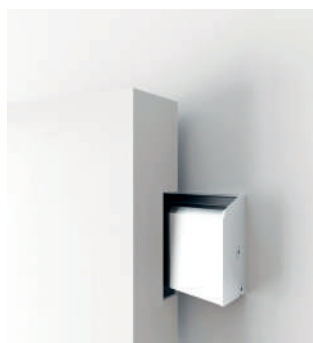

SYSTEM PRZESUWNY LAKIEROWANY NA BIAŁO