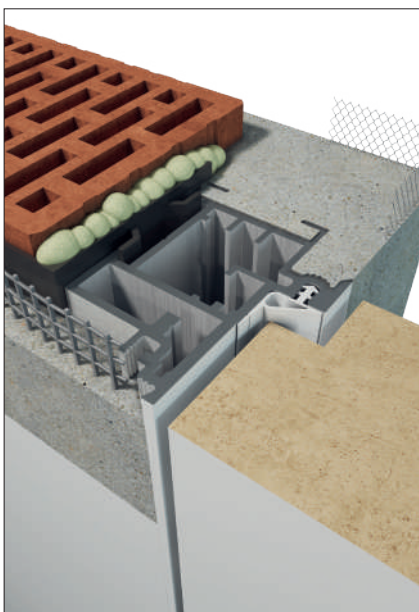

ZABUDOWA G-K

+ DRZWI DREWNIANE'40

SKRZYDŁO DRZWIOWE

NEW!
OBREŻA ABS

Na powierzchniach bocznych skrzydła obrzeża z tworzywa o grubości do 1 mm, klejone maszynowo, wykańczające powierzchnię i chroniące przed wilgocią.