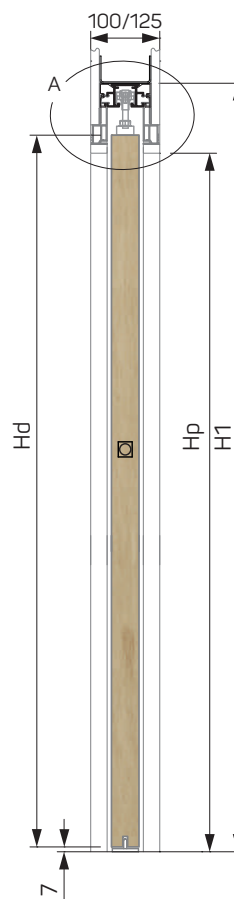

GREEN DOORS '40 DRZWI CHOWANE W ŚCIANIE DO SKRZYDEŁ DREWNIANYCH