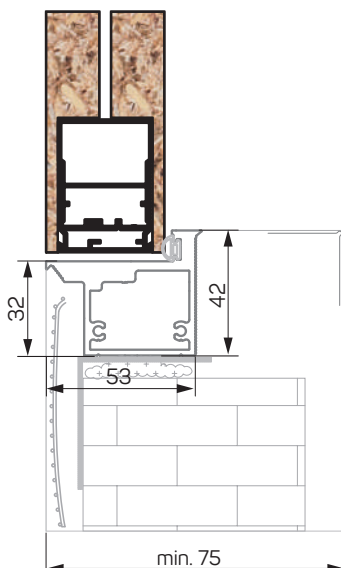

Sd (mm)	So (mm)	Sz (mm)	Sp (mm)	Sp 90° (mm)
720	800	790	705	675
820	900	890	805	775
920	1000	990	905	875
Hd (mm)	Ho (mm)	Hh (mm)	Hp (mm)	
2020	2080	2062	2020	

ZABUDOWA MUR - SKRZYDŁO BEZ RANTU