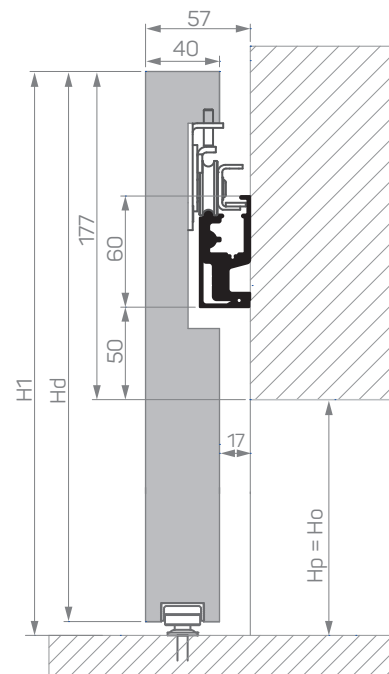

SPAR D01				
	Hd (mm)	Ho (mm)	H1 (mm)	Hp (mm)
	2200	2030	2207	2030
	Sd (mm)	So (mm)	L (mm)	Sp (mm)
70	760	700	2000	700
80	860	800		800
90	960	900		900

DRZWI PRZESUWNE GREEN DOORS ARIA D