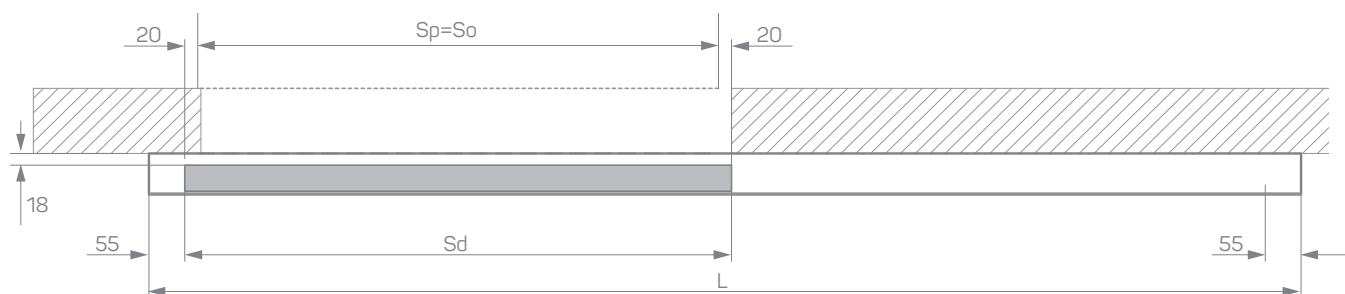

GREEN DOORS '40 DRZWI PRZESUWNE LARGO D