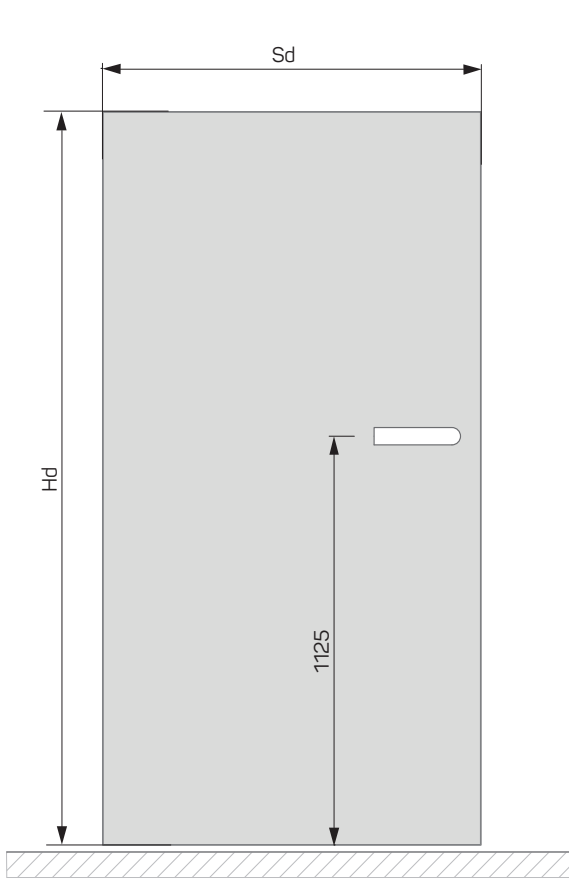

GREEN DOORS '50 DRZWI UKRYTE ZEWNĘTRZNE