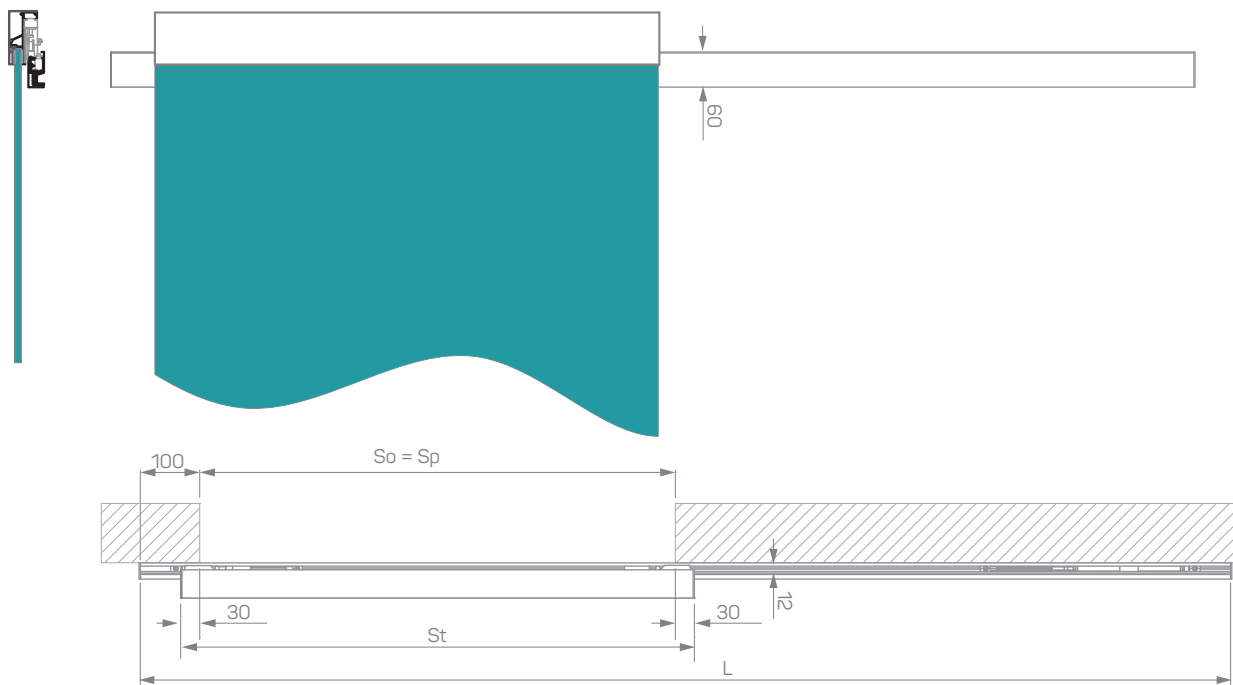

GREEN DOORS DRZWI PRZESUWNE ARIA V