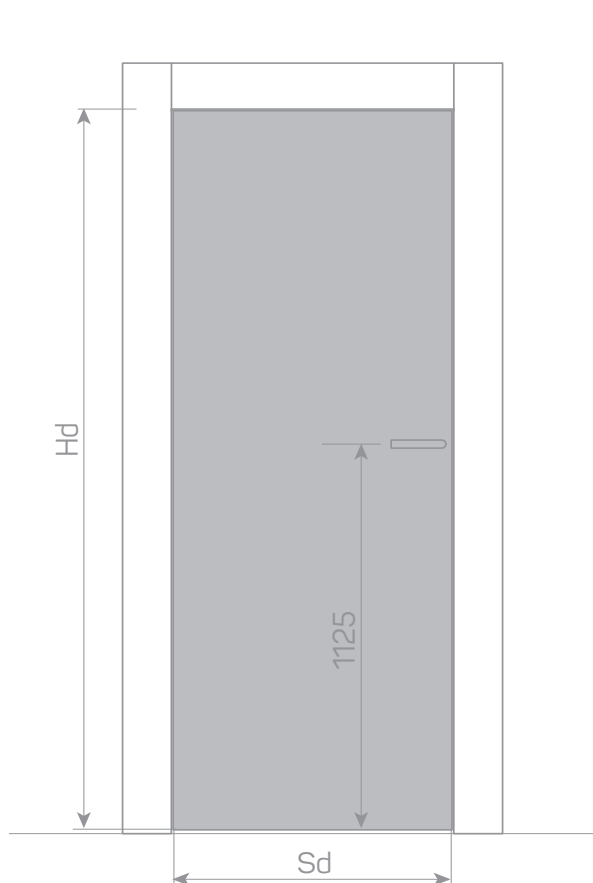

GREEN DOORS '40 DRZWI ZEWNĘTRZNE