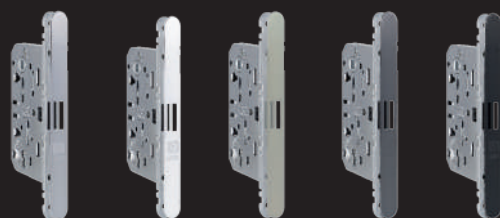

+ OŚCIEŻNICA

DO MALOWANIA

ANODA NATURALNA

BIAŁA MAT

BEŻ MAT

ANTRACYT MAT

ANODA CZARNA

+ ZAMEK - KOLOR NAKŁADKI Z LOGO LEON