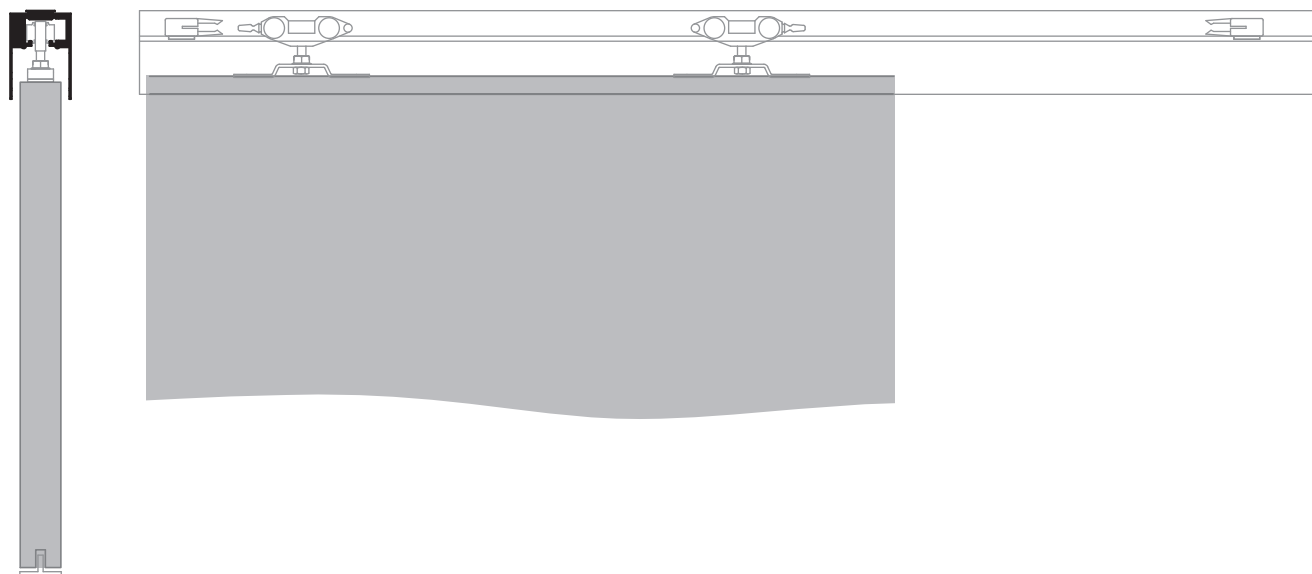

GREEN DOORS '40 DRZWI PRZESUWNE SPAZIO C D