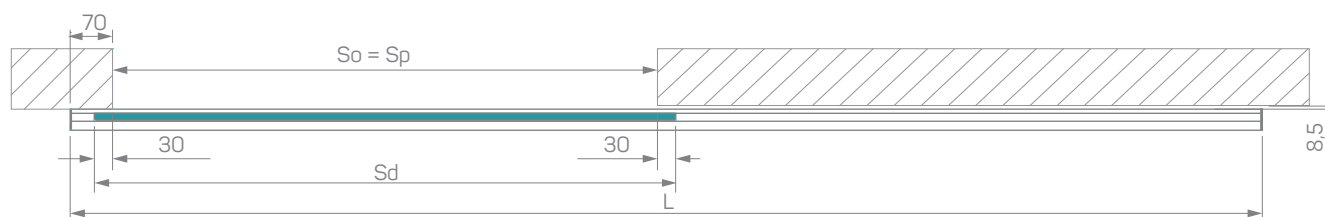

GREEN DOORS DRZWI PRZESUWNE STRETTO V