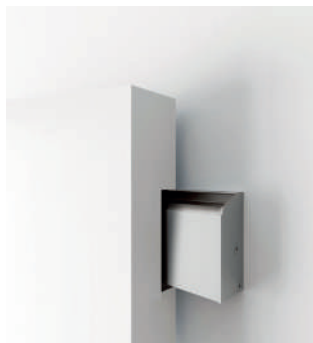

SYSTEM PRZESUWNY LAKIEROWANY NA BEŻ