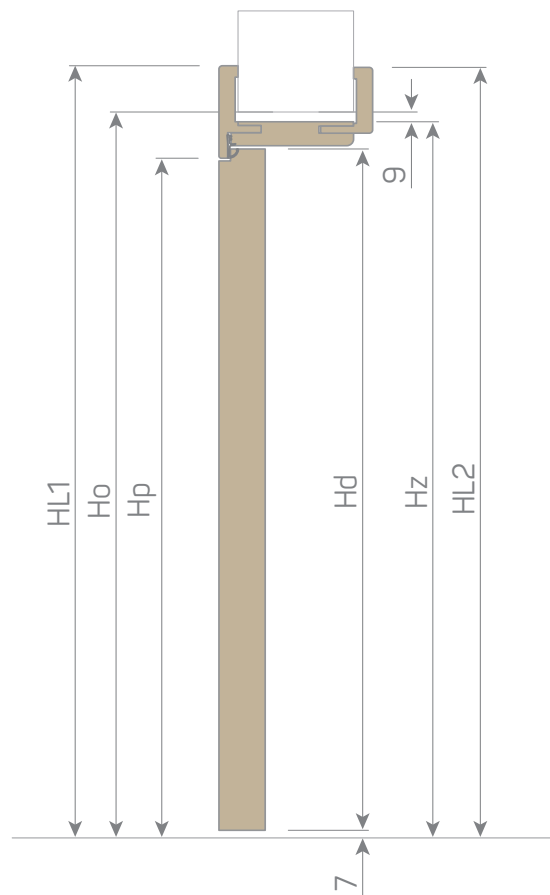

GREEN DOORS '40 DRZWI WEWNĘTRZNE