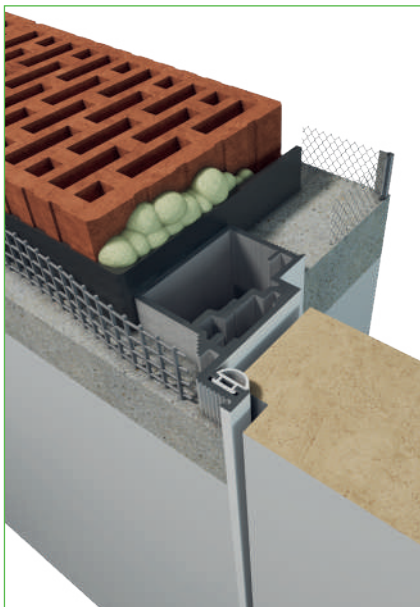

ZABUDOWA MUR