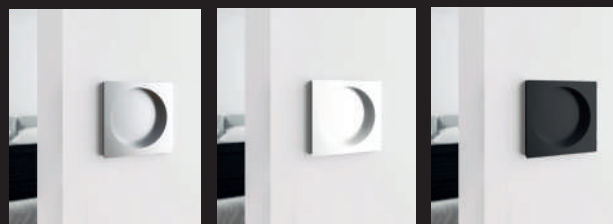

+ POCHWYT

CHROM
SATYNA

BIAŁY MAT

CZARNY MAT