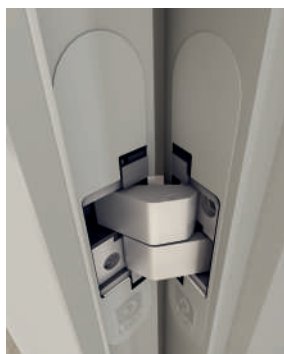

ZAWIAS BIAŁY Z BIAŁĄ NAKŁADKĄ