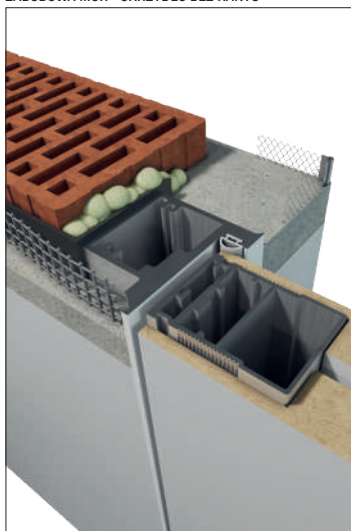

Sd (mm)	So (mm)	Sz (mm)	Sp (mm)	Sp 90° (mm)
720	800	790	705	675
820	900	890	805	775
920	1000	990	905	875
Hd (mm)	Ho (mm)	Hh (mm)	Hp (mm)	
2020	2080	2062	2020	

ZABUDOWA MUR - SKRZYDŁO BEZ RANTU