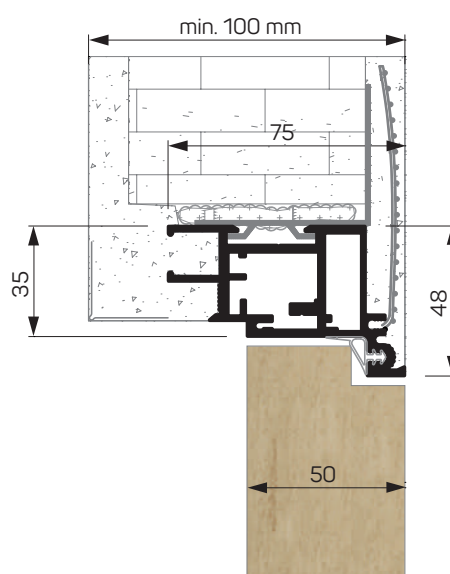

ZABUDOWA MUR