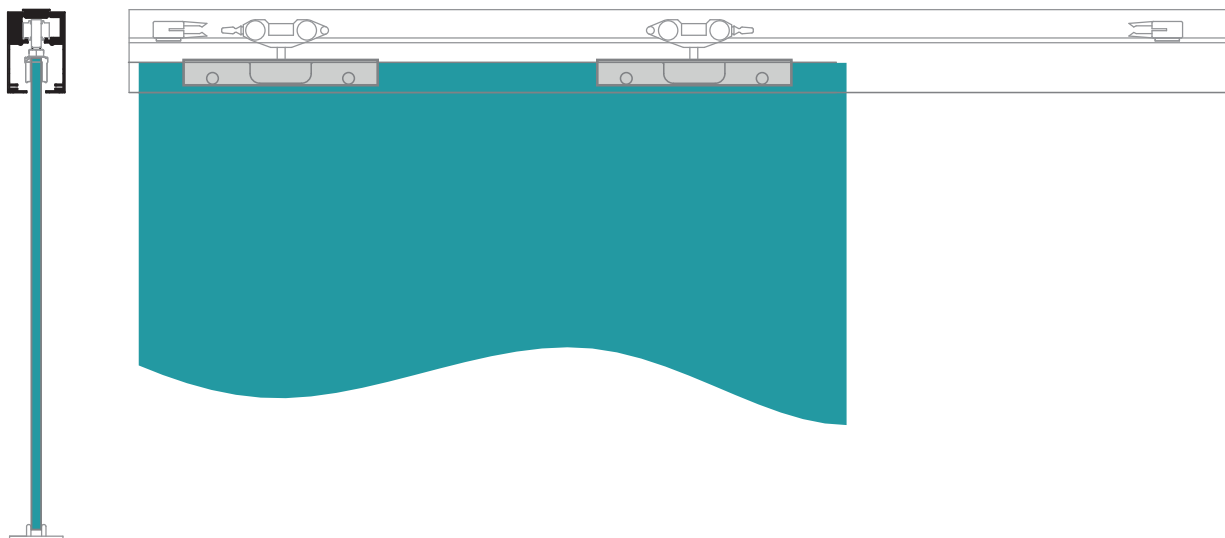

GREEN DOORS DRZWI PRZESUWNE SPAZIO C V