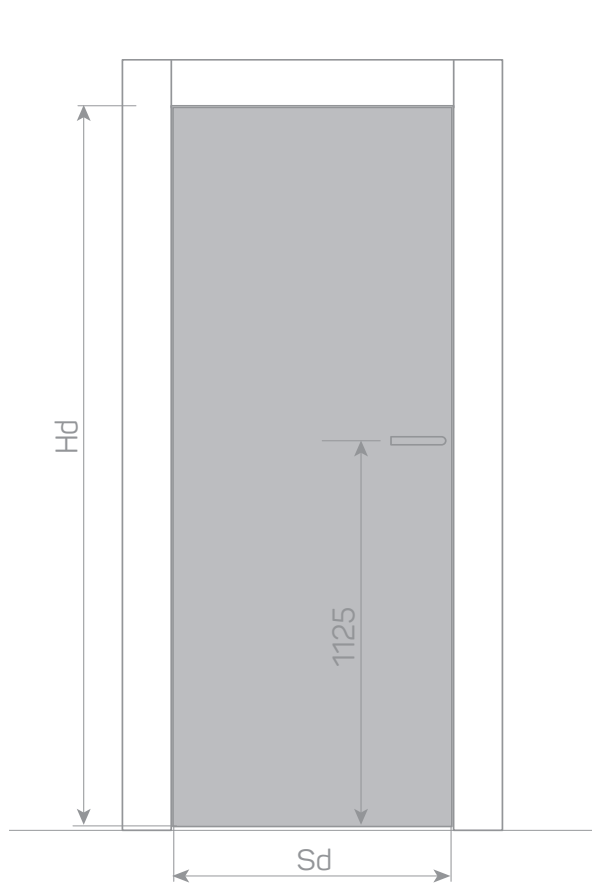

GREEN DOORS '40 DRZWI WEWNĘTRZNE