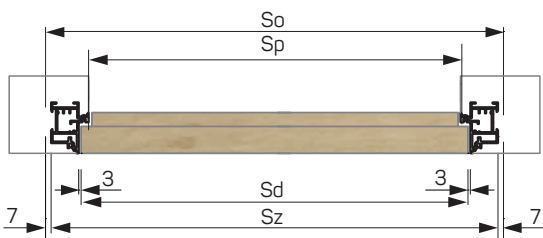

GREEN DOORS '50 DRZWI UKRYTE ZEWNĘTRZNE