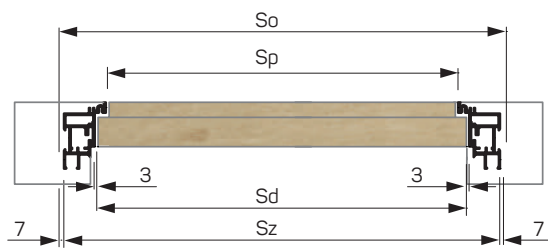

GREEN DOORS '50 DRZWI UKRYTE WEWNĘTRZNE