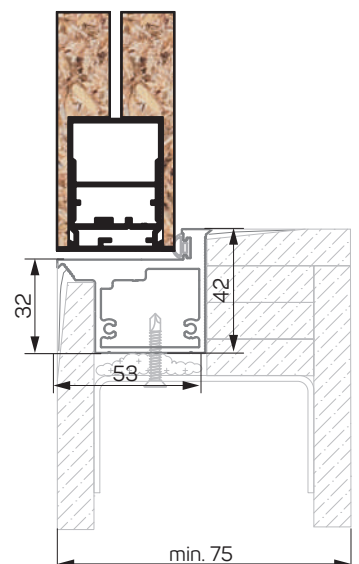

GREEN DOORS ALU '40 DRZWI UKRYTE ZEWNĘTRZNE

Sd (mm)	So (mm)	Sz (mm)	Sp (mm)	Sp 90° (mm)
720	800	790	705	675
820	900	890	805	775
920	1000	990	905	875
Hd (mm)	Ho (mm)	Hh (mm)	Hp (mm)	
2020	2080	2062	2020	

ZABUDOWA G-K - SKRZYDŁO Z RANTEM