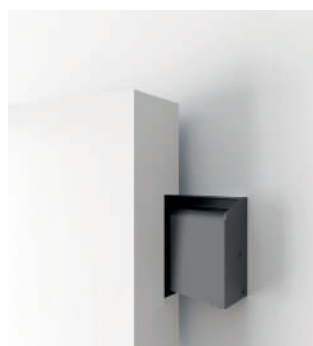

SKRZYDŁO - LAKIER CZARNY

SYSTEM PRZESUWNY LAKIEROWANY NA CZARNO

POCHWYT KWADRATOWY CZARNY MAT - OPCJONALNIE

+ ANTRACYT MAT SKRZYDŁO I SYSTEM NCS S 6502-B

SKRZYDŁO - LAKIER ANTRACYTOWY

SYSTEM PRZESUWNY LAKIEROWANY NA ANTRACYT