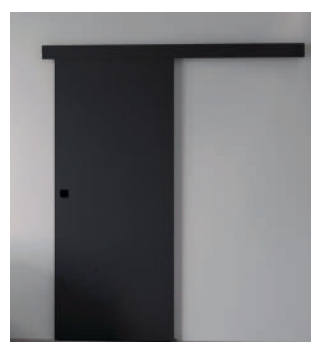

+ CZARNY MAT SKRZYDŁO I SYSTEM RAL 9005

SKRZYDŁO LAKIEROWANE NA CZARNO

SYSTEM PRZESUWNY LAKIEROWANY NA CZARNO

POCHWYT KWADRATOWY CZARNY MAT - OPCJONALNIE

CZARNA WKŁADKA W BLENZIE - OPCJONALNIE

+ ANTRACYT MAT SKRZYDŁO I SYSTEM NCS S 6502-B