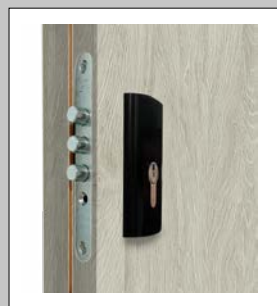

SOLLER

ZAWIASY 3D
Ø 16

WIZJER

BOLCE
ANTYWYWAŻENIOWE

ZAMEK GÓRNY

ZAMEK DOLNY

KLAMKI I ROZETY
POLANKA

PRÓG ZE STALI
NIERDZEWNEJ