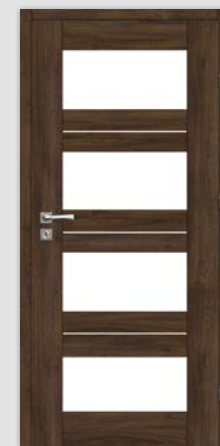

SKRZYDŁO
RAMOWE
BEZPRZYLGOWE

SKRZYDŁO
RAMOWE
PRZYLGOWE

NEUTRA

STANDARD

ZAMEK
MAGNETYCZNY
DLA SKRZYDEŁ
BEZPRZYLG.

ZAWIASY
NIEWIDOCZNE

DOSTĘPNE
SZEROKOŚCI

ZAWIASY
CZOPOWE

SZYBA
HARTOWANA
4 mm

INFO. TECH.
STR. 212 - 219

OPCJE ZA DOPŁATĄ

netto [zł] brutto [zł]

PODCIĘCIE WENTYLACYJNE	35,00	43,05
SKRÓT REKUPERACYJNY	35,00	43,05
TULEJE WENTYLACYJNE PVC - 1 szt.	6,00	7,38
TULEJE WENTYLACYJNE MOSIĘŻNE - 1 szt.	35,00	43,05
SKRZYDŁO „100”	80,00	98,40
PRÓG OPADAJĄCY	120,00	147,60
CZARNE ZAWIASY dla przylgowych - 1 szt.	12,00	14,76
TRZECI ZAWIAS dla bezprzylgowych	120,00	147,60
CZARNE NAKŁADKI NA ZAWIASY dla bezprzylgowych - 1 szt.	7,50	9,23
SKRZYDŁA PODWÓJNE cena skrzydła x 2 +	80,00	98,40
SKRZYDŁO PRZESUWNE dopłata doliczana do skrzydła w wersji przylgowej	60,00	73,80
SZKŁO VSG białe - za 1 szt. szyby	54,00	66,42
SKRZYDŁO BEZPRZYLGOWE	30,00	36,90

DEKOR NA ARANŻACJI: DĄB CPL. SKRZYDŁO PRZYLGOWE. OŚCIEŻNICA V-RETTO.

DOSTĘPNE DEKORY: WYKOŃCZENIE - SKRZYDŁO OKLEJONE: 3D OKLEINA, CPL LAMINAT

orzech włoski antracyt dąb stary*

jesion CPL** dąb piaskowy CPL dąb CPL

LISTWA - ALUMINIUM SZCZOTKOWANE

NEUTRA 10

CENA:

620,00 zł netto
762,60 zł brutto

680,00 zł netto
836,40 zł brutto

* dekor dostępny do wyczerpania zapasów
** dekor dostępny dla skrzydeł przylgowych