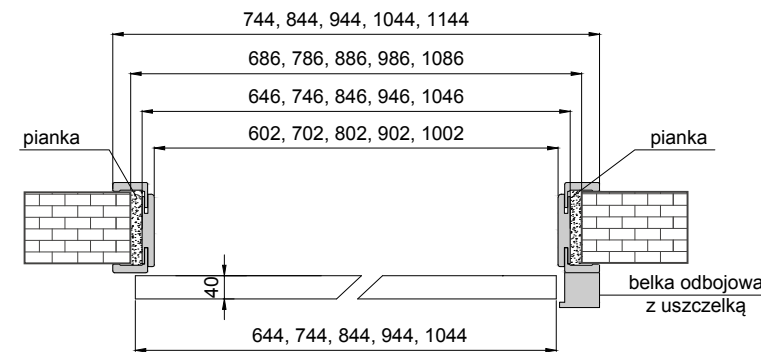

SYSTEM NAŚCIENNY POJEDYNCZY

Rozwiązanie to pozwala w łatwy i szybki sposób zamontować prowadnicę i skrzydło drzwiowe bez ingerencji w istniejące ściany.

Skrzydło drzwiowe przesuwają się wzdłuż ściany po prowadnicy zamontowanej nad otworem drzwiowym lub do nadproża.

W komplecie systemu: szyna aluminiowa dł. 200 cm (SN 200/100 kg), wózki przesuwu, elementy montażu oraz maskownica (karnisz). Możliwość wykonania systemu przesuwne go naściennego pojedynczego z karniszem o długości 150 cm.

System przesuwny (szyna aluminiowa + maskownica, długość 200 lub 150 cm, do skrzydeł "100" zaleca się system o dł. 220 cm):

- FF | 3D 440,00 zł netto, 541,20 zł brutto.
- CPL | PP 460,00 zł netto, 565,80 zł brutto.

Skrzydło:

- Skrzydło przesuwne w formie bezfelcowej.
- Zamontowany pochwyty drzwiowy PVC w kolorze skrzydła.

Opcje za dopłatą:

- Ościeżnica regulowana „tunel” cena ościeżnicy regulowanej standard oraz V-Retto standard, str. 188, 190-191.
- Belka odbojowa:
  - FF | 3D 160,00 zł netto, 196,80 zł brutto.
  - CPL | PP 190,00 zł netto, 233,70 zł brutto.
- Pochwyty okrągły stalowy 1 kpl. 55,00 zł netto, 67,65 zł brutto.
- Pochwyty owalny stalowy* 1 kpl. 55,00 zł netto, 67,65 zł brutto.
- Zamek hakowy 120,00 zł netto, 147,60 zł brutto.
- Naparstek do skrzydła 20,00 zł netto, 24,60 zł brutto (przy zamówieniu zamka hakowego naparstek jest w cenie)
- Samodomykacz 100,00 zł netto, 123,00 zł brutto.

Skrzydła lakierowane bezfelcowe wykonane z obrzeżem w technologii niesoftowej (może wystąpić niewielka różnica kolorystyczna). W skrzydłach bezfelcowych brak możliwości wykonania podcięcia wentylacyjnego. Możliwość wykonania tulei wentylacyjnych.

SKRZYDŁO LEWE BEZFELCOWE (PRZESUWANE W LEWO)

SKRZYDŁO PRAWO BEZFELCOWE (PRZESUWANE W PRAWO)