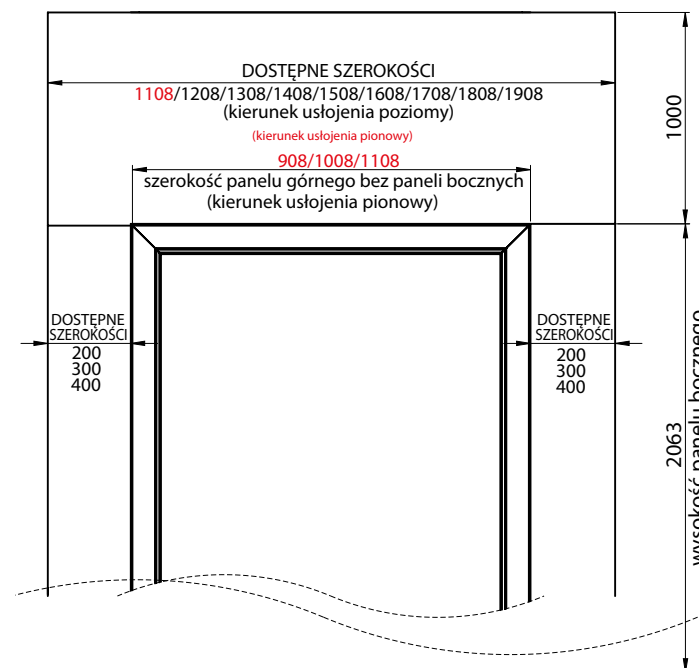

PANEL GÓRNY - OŚCIEŻNICA STAŁA DO DRZWI SOLLER, SELVA