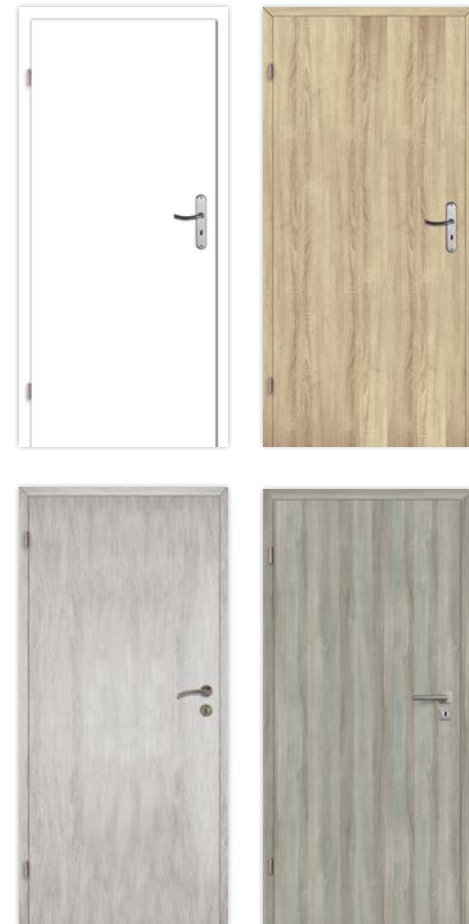

PEŁNE

250,00 zł netto 307,50 zł brutto

DEKOR NA ARANŻACJI: DĄB BIELONY. CZARNE ZAWIASY – ZA DOPLATĄ.

DOSTĘPNE DEKORY: WYKOŃCZENIE – SKRZYDŁO OKLEJONE: HDF LAK

„Drzwi zaprojektowane w ramach realizacji projektu pt. Zmodyfikowane drzwi płytowe segmentu standard na dziś, jutro, pojutrze i długie lata w ramach Programu Operacyjnego Inteligentny Rozwój 2014-2020, Poddziałanie 3.2.1 Badania na rynek. Konstrukcja produktu jest następstwem wdrożenia na rynek wyników prac B+R w obszarze technologii produkcji stolarki otworowej w postaci płytowych drzwi wewnętrznych (segment standard) o znacząco podwyższonej wytrzymałości.”