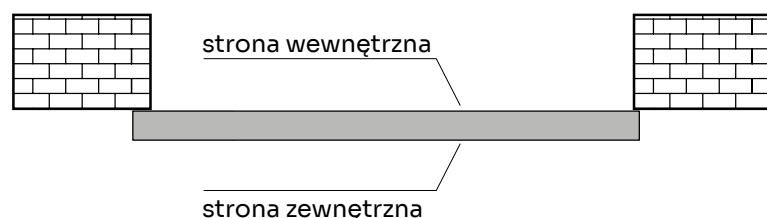

OPASKA

100 OR

Opaska dedykowana do ościeżnicy regulowanej standard z kątownikiem 60x45 mm

DOSTĘPNE DEKORY: WYKOŃCZENIE – OPASKA OKLEJONA: FOLIA FINISH, 3D OKLEINA, CPL LAMINAT, PP PLATINIUM

*dekor dostępny do wyczerpania zapasów