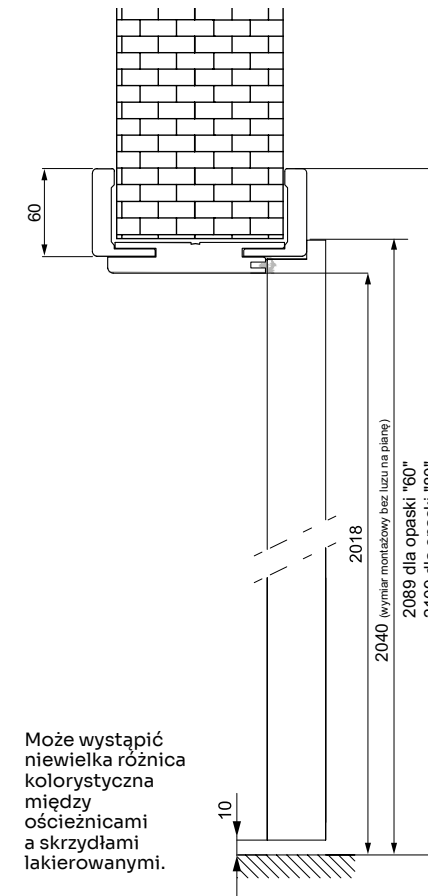

Ościeżnice w wyższych zakresach dostępne w panelu B2B

CENA OŚCIEŻNIC REGULOWANYCH DIN - KĄTOWNIK 80x65 mm

ZAKRESY REGULACJI	FF, 3D		CPL, PP	
	Cena netto	Cena brutto	Cena netto	Cena brutto
80-100*	400,00 zł	492,00 zł	440,00 zł	541,20 zł
100-140	435,00 zł	535,05 zł	470,00 zł	578,10 zł
140-180	475,00 zł	584,25 zł	510,00 zł	627,30 zł
180-220	505,00 zł	621,15 zł	550,00 zł	676,50 zł
220-260	545,00 zł	670,35 zł	590,00 zł	725,70 zł
260-300	590,00 zł	725,70 zł	640,00 zł	787,20 zł
300-340	650,00 zł	799,50 zł	710,00 zł	873,30 zł
340-380	700,00 zł	861,00 zł	765,00 zł	940,95 zł
380-420	750,00 zł	922,50 zł	815,00 zł	1 002,45 zł

Dopłata: ościeżnica dwuskrzydłowa +30%, * kątownik 80x45 mm

Ościeżnice w wyższych zakresach dostępne w panelu B2B

KĄTOWNIKI - OPASKA SZEROKOŚĆ 60 mm

kątownik do ościeżnicy regulowanej 3D FF 60x45 mm lub 60x65 mm	99,00 zł netto 121,77 zł brutto
kątownik do ościeżnicy regulowanej CPL, V-PLATINIUM 60x45 mm lub 60x65 mm	112,00 zł netto 137,76 zł brutto

KĄTOWNIKI - OPASKA SZEROKOŚĆ 80 mm

kątownik do ościeżnicy regulowanej 3D FF 80x45 mm lub 80x65 mm	108,00 zł netto 132,84 zł brutto
kątownik do ościeżnicy regulowanej CPL, V-PLATINIUM 80x45 mm lub 80x65 mm	120,00 zł netto 147,60 zł brutto

Kątownik jest produktem zamawianym wyłącznie jako oddzielna pozycja.

Zakresy łączy ościeżnic regulowanych:

FF, 3D, CPL, PP

Ościeżnice jednoelementowe: 80-100 do 300-320.

Ościeżnice dwuelementowe: 320-340 do 400-420.

Ościeżnice powyżej zakresu 460 mm dostępne na indywidualne zapytanie.