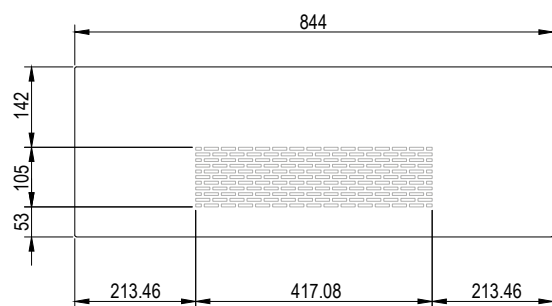

PANEL OCHRONNY

PANEL OCHRONNY INOX ŚRODEK (DWIE STRONY)

280,00 zł netto, 344,40 zł brutto

PANEL OCHRONNY INOX DÓŁ (DWIE STRONY)

270,00 zł netto, 332,10 zł brutto

PANEL OCHRONNY INOX WENTYLACJA (DWIE STRONY)

290,00 zł netto, 356,70 zł brutto

Panel ochronny z wentylacją – wymiar dla skrzydła o szerokości "80", skrzydło przylgowe, strona awers

Panel ochronny środkowy z otworami pod zamek wc/klucz/wkładkę

Kratka wentylacyjna stalowa 179,00 zł netto, 220,17 zł brutto

Panel ochronny środkowy z otworami pod zamek oszczędnościowy

dostępna kolorystyka:

LISTWA PRZYPODŁOGOWA

Listwy pakowane w komplecie po 5 szt., długość 2050 mm. Listwy sprzedawane są tylko w komplecie.

	FF, 3D	CPL, PP
Listwa 80x16x2050 mm / 1 kpl.	168,00 zł netto 206,64 zł brutto	182,00 zł netto 223,86 zł brutto

OPCJA ZA DOPŁATĄ:
- KLAMRY MONTAŻOWE DO LISTWY PRZYPODŁOGOWEJ
1 KOMPLET (30 SZT.)
36,00 zł netto, 44,28 zł brutto.

DOSTĘPNE DEKORY: WYKOŃCZENIE – LISTWA OKLEJONA: FOLIA FINISH, 3D OKLEINA, CPL LAMINAT, PP PLATINIUM

* dekor dostępny do wyczerpania zapasów