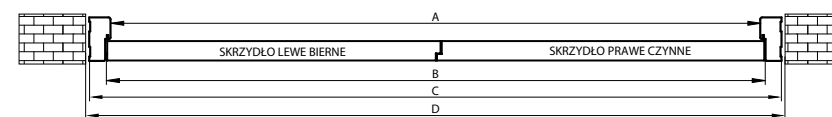

Skrzydło ramowe Mediolan, Bello, Kubus, Rocco, Tango, Evi, Piano Kano, Fado, Varadero, Uvero niedostępne w szer. "40", "50".

Kolekcja LOFT i MAGNETIC nie występuje w wersji dwuskrzydłowej.

Skrzydła bezprzylgowe podwójne – ościeżnica blokowa V-retto