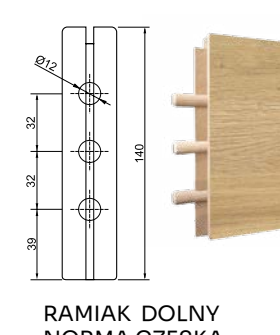

SKRZYDŁO PRZYLGOWE W NORMIE CZESKIEJ

Wysokość ramiaka dolnego w normie czeskiej:
skrzydło DUO: 359 mm (406 mm PL),
skrzydło MOBI przylgowe: 342 mm (389 mm pl),
skrzydło VINCI, BELLO, MEDIOLAN: 133 mm (180 mm pl).
Skrzydła bezprzylgowe w normie czeskiej - ramiak dolny z podcięciem 47 mm.
Skrzydła: MONO, VENTO (IV, SPHAGETTI), PLATO - niedostępne w normie czeskiej.