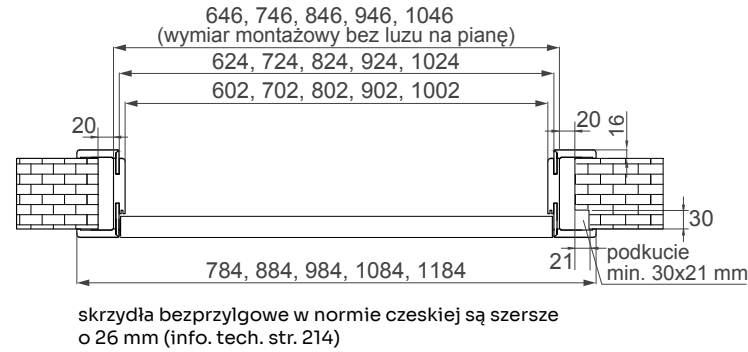

V-RETTO

OŚCIEŻNICA REGULOWANA BEZPRZYLGOWA

1. V-Retto = łączenie ościeżnicy pod kątem 90° + opaska 80 mm
   Zakresy łączeń ościeżnic regulowanych bezprzylgowych **V-Retto**:
   |FF, |3D, |CPL, |PP
2. Ościeżnice jednoelementowe: 80-100 do 300-340
   - Ościeżnice dwuelementowe: 340-380 do 420-460
   - Ceny dotyczą ościeżnic w szerokościach „60” – „100”
   - Szerokość opaski ościeżnicy – 80 mm
   - Dopłata: Ościeżnice do drzwi dwuskrzydłowych cena +30%, nie dotyczy kolekcji MAGNETIC i LOFT.
   - Cena zabudowy tunelowej = cena ościeżnicy V-Retto Standard (str. 188)
   - Trzeci zawias 120,00 zł netto, 147,60 zł brutto
3. Przy wyborze drzwi w rozmiarze "100" zalecane jest zastosowanie 3-go zawiasu.

CENA OŚCIEŻNIC BEZPRZYLGOWYCH V-RETTO

ZAKRESY REGULACJI	|FF, |3D		|CPL, |PP		SKRZYDŁA MAGNETIC |PP	
	Cena netto	Cena brutto	Cena netto	Cena brutto	Cena netto	Cena brutto
80-100*	680,00 zł	836,40 zł	750,00 zł	922,50 zł	1290,00 zł	1586,70 zł
100-140	720,00 zł	885,60 zł	790,00 zł	971,70 zł	1320,00 zł	1623,60 zł
140-180	770,00 zł	947,10 zł	830,00 zł	1 020,90 zł	1365,00 zł	1678,95 zł
180-220	800,00 zł	984,00 zł	880,00 zł	1 082,40 zł	1400,00 zł	1722,00 zł
220-260	860,00 zł	1 057,80 zł	940,00 zł	1 156,20 zł	1450,00 zł	1783,50 zł
260-300	900,00 zł	1 107,00 zł	980,00 zł	1 205,40 zł	1475,00 zł	1814,25 zł
300-340	950,00 zł	1 168,50 zł	1040,00 zł	1 279,20 zł	1520,00 zł	1869,60 zł
340-380	1030,00 zł	1 266,90 zł	1100,00 zł	1 353,00 zł	1580,00 zł	1943,40 zł
380-420	1080,00 zł	1 328,40 zł	1180,00 zł	1 451,40 zł	1640,00 zł	2017,20 zł
420-460	1130,00 zł	1 389,90 zł	1220,00 zł	1 500,60 zł	1700,00 zł	2091,00 zł

* Kątownik 80X45 mm.
Dopłata: do ościeżnicy dwuskrzydłowej +30%. Ościeżnice w wyższych zakresach dostępne w panelu B2B