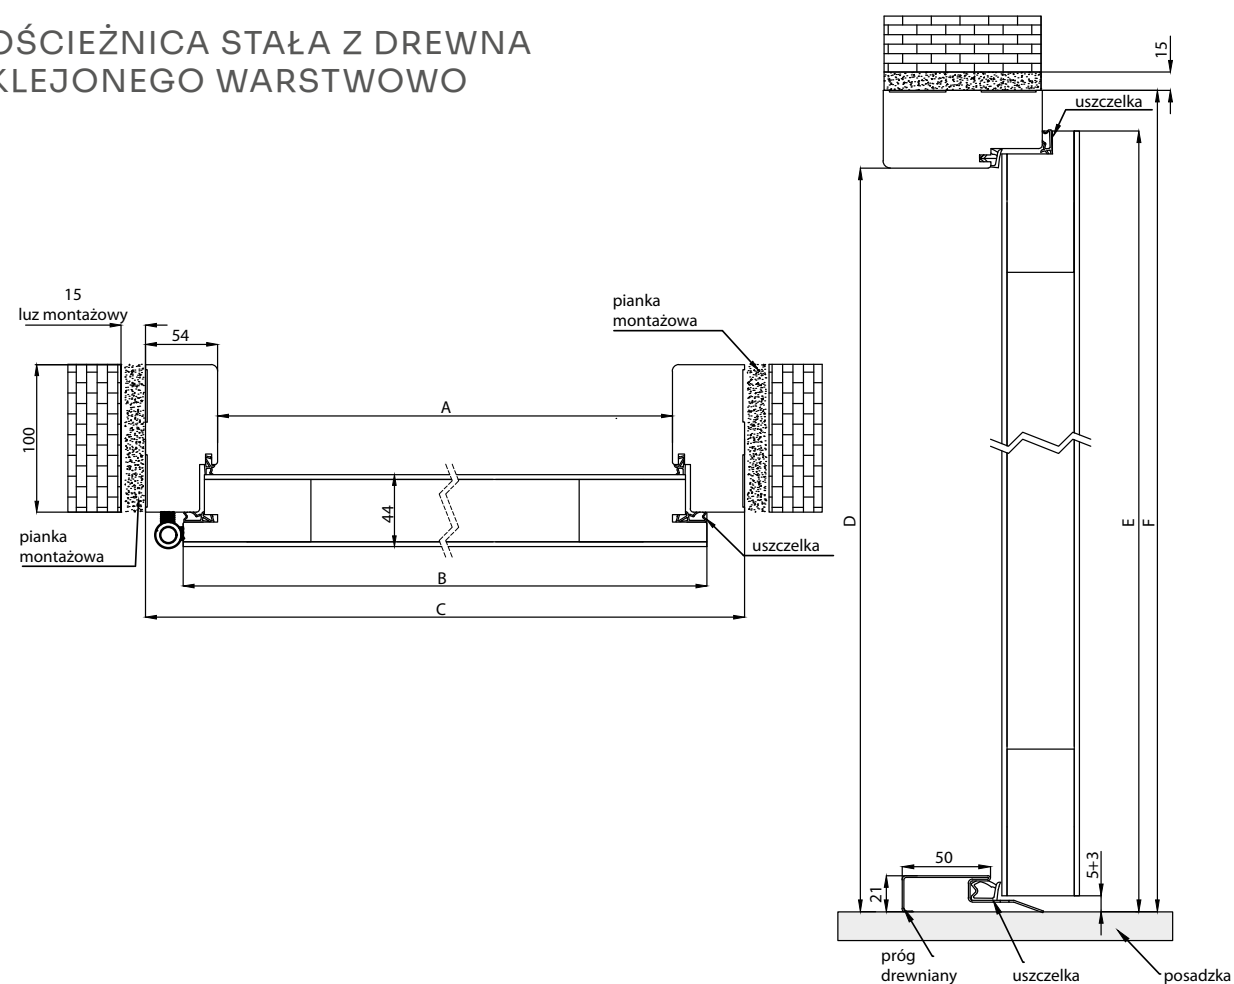

WYMIAR	A	B	C	D	E	F
	Szerokość przejścia światła w ościeżnicy	Szerokość całkowita skrzydła	Szerokość zewnętrzna ościeżnicy	Wysokość światła przejścia (bez uwzględnienia progu)	Wysokość całkowita skrzydła	Wysokość zewnętrzna ościeżnicy
80	818	860	926	2014	2030	2068
90	918	960	1026	2014	2030	2068
100	1018	1060	1126	2014	2030	2068