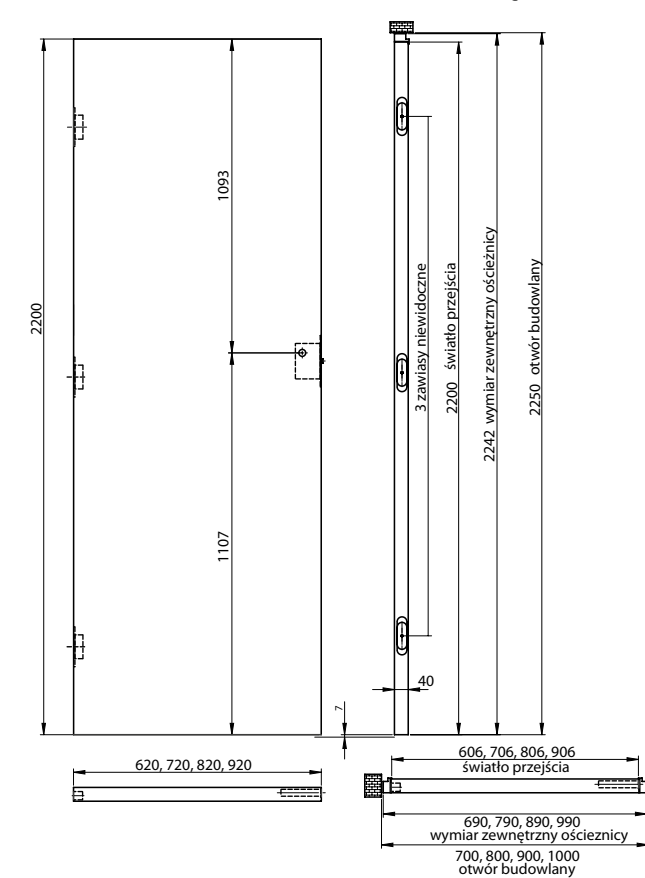

SARA PRO 220 ZEWNĘTRZNA