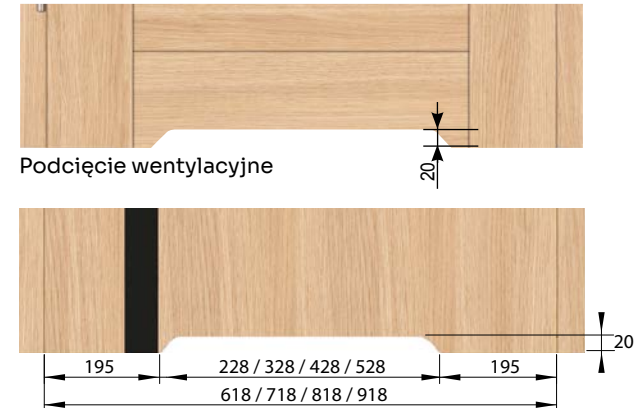

ROZWIĄZANIA WENTYLACYJNE