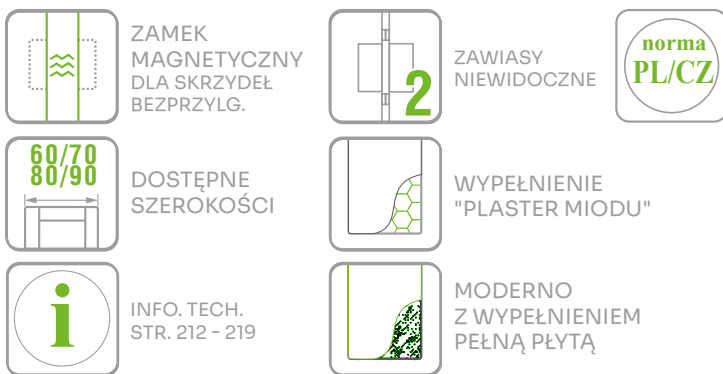

CENA: 325,00 zł netto
399,75 zł brutto

380,00 zł netto
467,40 zł brutto

PEŁNE GŁADKIE
PRZYLGOWE

PEŁNE GŁADKIE
BEZPRZYLGOWE

REWERSYJNE PEŁNE

STANDARD

KIERUNKI OTWIERANIA DRZWI REWERSYJNYCH

OPCJE ZA DOPŁATĄ