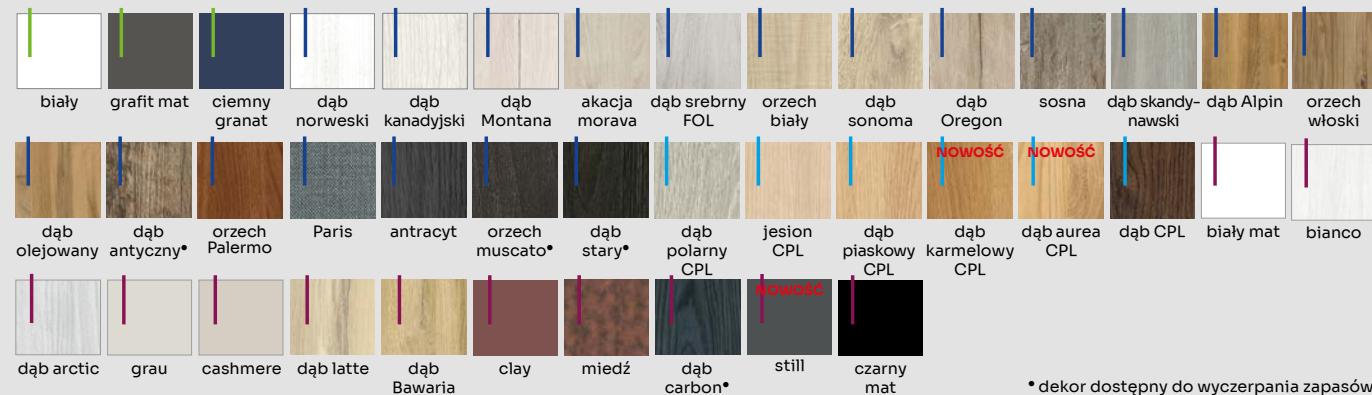

DOSTĘPNE DEKORY: WYKOŃCZENIE – SKRZYDŁO OKLEJONE: FOLIA FINISH, 3D OKLEINA, CPL LAMINAT, PP PLATINIUM

FF, 3D

CPL, PP

	Cena netto	Cena brutto	Cena netto	Cena brutto
Zakres 125 – STAŁY	460,00 zł	565,80 zł	500,00 zł	615,00 zł
Zakres (126-200) – SYMETRYCZNA*	475,00 zł	584,25 zł	525,00 zł	645,75 zł
Zakres (200-220) – ASYMETRYCZNA	555,00 zł	682,65 zł	615,00 zł	756,45 zł
Zakres (220-240) – ASYMETRYCZNA	565,00 zł	694,95 zł	635,00 zł	781,05 zł
Zakres (240-260) – ASYMETRYCZNA	585,00 zł	719,55 zł	660,00 zł	811,80 zł
Zakres (260-280) – ASYMETRYCZNA	610,00 zł	750,30 zł	690,00 zł	848,70 zł
Zakres (280-300) – ASYMETRYCZNA	640,00 zł	787,20 zł	715,00 zł	879,45 zł
Zakres (300-320) – ASYMETRYCZNA	660,00 zł	811,80 zł	745,00 zł	916,35 zł
Zakres (320-340) – ASYMETRYCZNA	685,00 zł	842,55 zł	770,00 zł	947,10 zł
Zakres (340-360) – ASYMETRYCZNA	725,00 zł	891,75 zł	800,00 zł	984,00 zł
Zakres (360-380) – ASYMETRYCZNA	745,00 zł	916,35 zł	825,00 zł	1014,75 zł
Zakres (380-400) – ASYMETRYCZNA	770,00 zł	947,10 zł	855,00 zł	1051,65 zł
Zakres (400-420) – ASYMETRYCZNA	795,00 zł	977,85 zł	885,00 zł	1088,55 zł
Zakres (420-440) – ASYMETRYCZNA	820,00 zł	1008,60 zł	910,00 zł	1119,30 zł