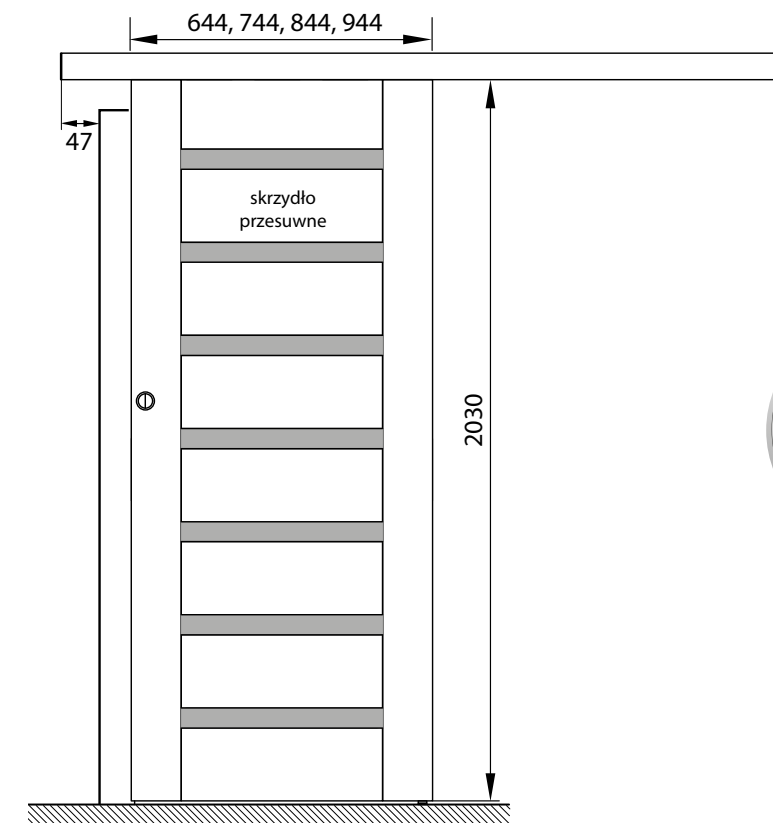

DEKOR NA ARANŻACJI: CZARNY MAT. MODEL INTARSJA 70.

SYSTEMY PRZESUWNE

MAGPLUS

System MAGPLUS z ukrytym systemem jezdnym

System dostępny tylko za skrzydłem płytowym w formie bezfelcowej typu MAG.

System przesuwany MAGPLUS zawiera mikrometryczny system regulacji, który umożliwia regulację w pionie i w poziomie, w celu niwelacji ewentualnych nierówności ścian.