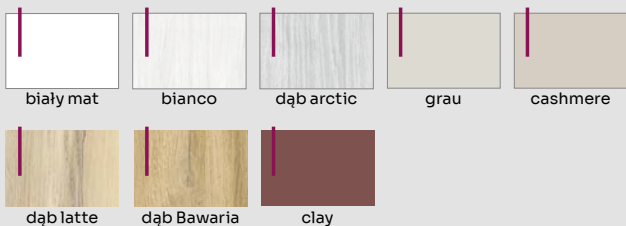

DOSTĘPNE DEKORY: WYKOŃCZENIE – SKRZYDŁO OKLEJONE: PP PLATINIUM

CENA:

730,00 zł netto
897,90 zł brutto