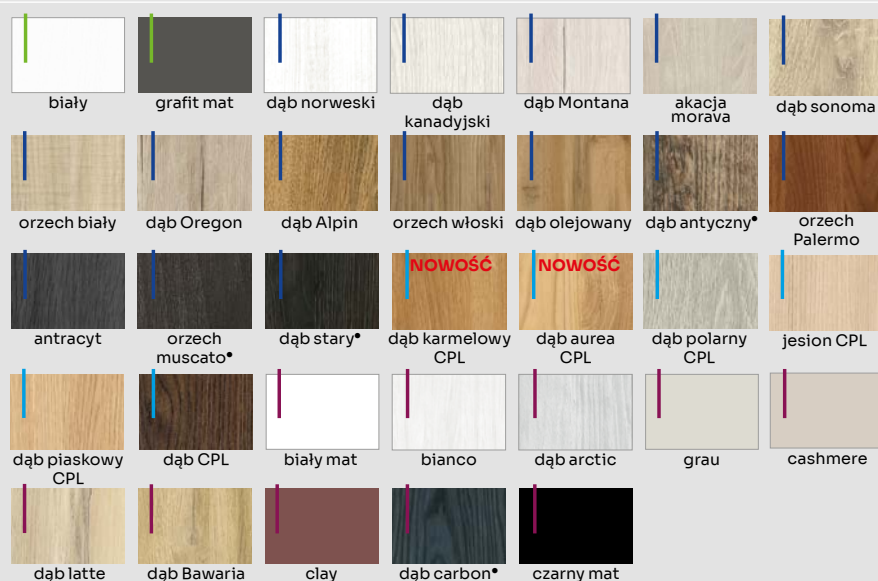

DOSTĘPNE DEKORY: WYKOŃCZENIE - SKRZYDŁO OKLEJONE: FOLIA FINISH, 3D OKLEINA, CPL LAMINAT, PP PLATINIUM

VANILLA 10
BEZPRZYLGOWE