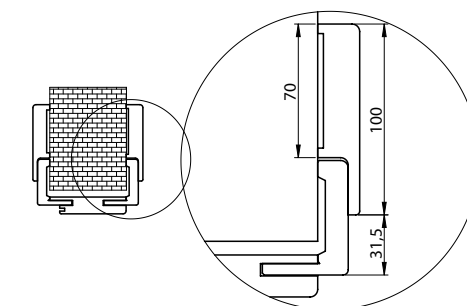

OPASKA

100 OR

Opaska dedykowana do ościeżnicy regulowanej standard z kątownikiem 60x45 mm

DOSTĘPNE DEKORY: WYKOŃCZENIE – OPASKA OKLEJONA: FOLIA FINISH, 3D OKLEINA, CPL LAMINAT, PP PLATINIUM

*dekor dostępny do wyczerpania zapasów