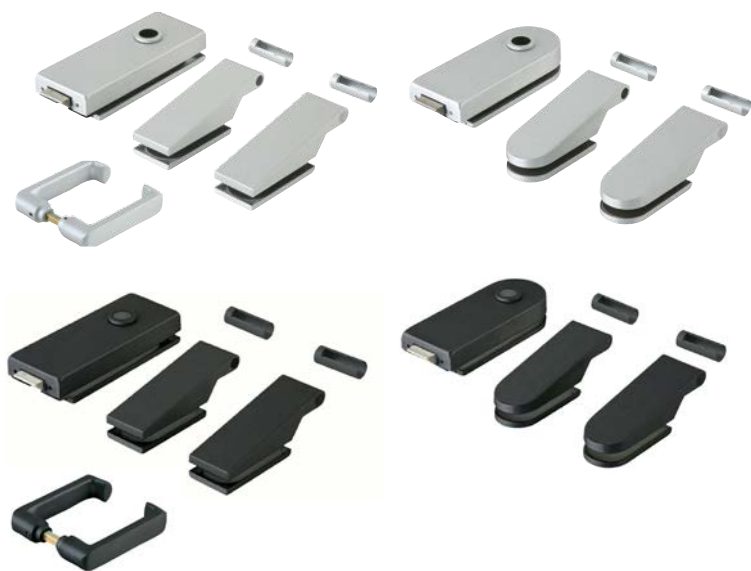

SKRZYDŁO
SZKLANE

PLATO

STANDARD

ZAWIASY
CZOPOWE

INFO. TECH.
STR. 212 - 219

DOSTĘPNE
SZEROKOŚCI

SZYBA HARTOWANA,
8 MM, KRAWĘDZIE
TĘPIONE

OPCJE ZA DOPŁATĄ

netto [zł] brutto [zł]

OKUCIA PROSTOKĄT, KLUCZ, SREBRNE	920,00	1 131,60
OKUCIA PROSTOKĄT, KLUCZ, CZARNE	1340,00	1 648,20
OKUCIA SOFT, KLUCZ, SREBRNE	920,00	1 131,60
OKUCIA SOFT, KLUCZ, CZARNE	1120,00	1 377,60
OKUCIA PROSTOKĄT, PZ, SREBRNE	780,00	959,40
OKUCIA PROSTOKĄT, PZ, CZARNE	1120,00	1 377,60
OKUCIA SOFT, PZ, SREBRNE	580,00	713,40
OKUCIA SOFT, PZ, CZARNE	890,00	1 094,70
OKUCIA PROSTOKĄT, OSZCZ., SREBRNE	700,00	861,00
OKUCIA PROSTOKĄT, OSZCZ., CZARNE	950,00	1 168,50
OKUCIA SOFT, OSZCZ., SREBRNE	530,00	651,90
OKUCIA SOFT, OSZCZ., CZARNE	780,00	959,40
OKUCIA PROSTOKĄT, WC, SREBRNE	960,00	1 180,80
OKUCIA PROSTOKĄT, WC, CZARNE	1220,00	1 500,60
OKUCIA SOFT, WC, SREBRNE	680,00	836,40
OKUCIA SOFT, WC, CZARNE	990,00	1 217,70
OŚCIEŻNICA REGULOWANA DEDYKOWANA DO PLATO STR. 190 KATALOGU		
OŚCIEŻNICA BLOKOWA DEDYKOWANA DO PLATO STR. 193 KATALOGU		
PODCIĘCIE WENTYLACYJNE	77,00	94,71

OKUCIA:

WERSJA PROSTOKĄT

WERSJA SOFT