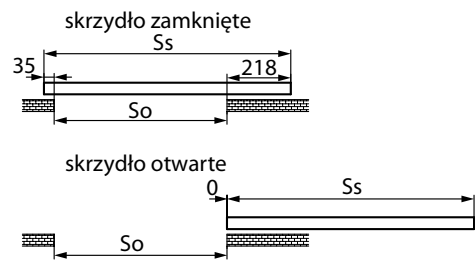

SYSTEMY PRZESUWNE

MAGPLUS

System MAGPLUS z ukrytym systemem jezdnym

System dostępny tylko za skrzydłem płytowym w formie bezfelcowej typu MAG.

System przesuwany MAGPLUS zawiera mikrometryczny system regulacji, który umożliwia regulację w pionie i w poziomie, w celu niwelacji ewentualnych nierówności ścian.

Aby zwiększyć płynność ruchu, system wyposażony jest w metalową szynę dolną.