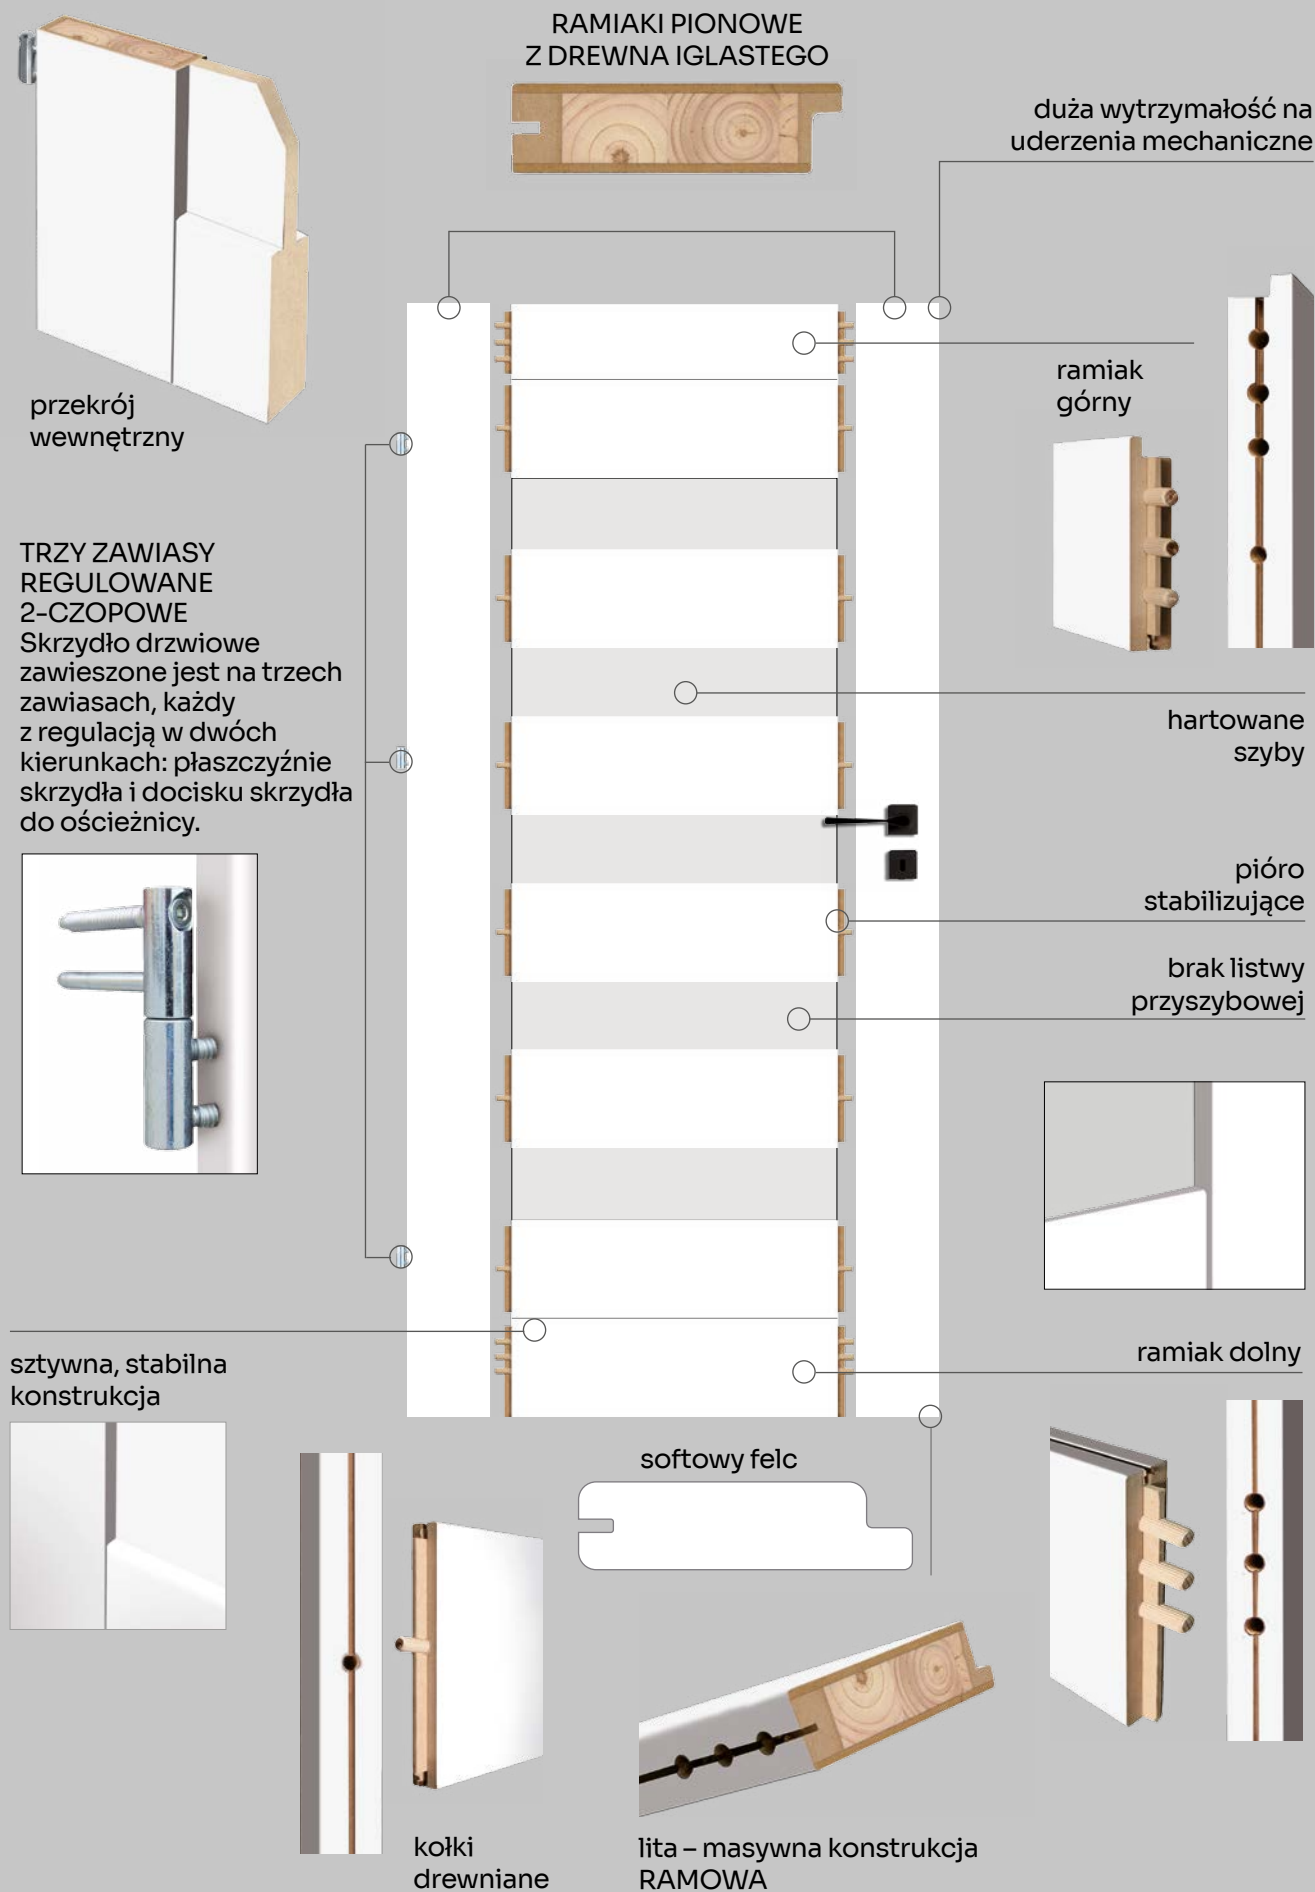

660,00 zł netto
811,80 zł brutto

still

Wyrafinowany design

KOLEKCJA PLATINIUM

ZALETY – SKRZYDŁA RAMOWE PRZYLGOWE PLATINIUM

- KONSTRUKCJA**
- SKRZYDŁO RAMOWE
 - RAMIKI POZIOME Z PŁYTY MDF
 - SZEROKOŚĆ RAMIAKÓW PIONOWYCH 14 cm
 - RAMIKI PIONOWE Z DREWNA IGLASTEGO (INFORMACJA TECHNICZNA STR. 215)