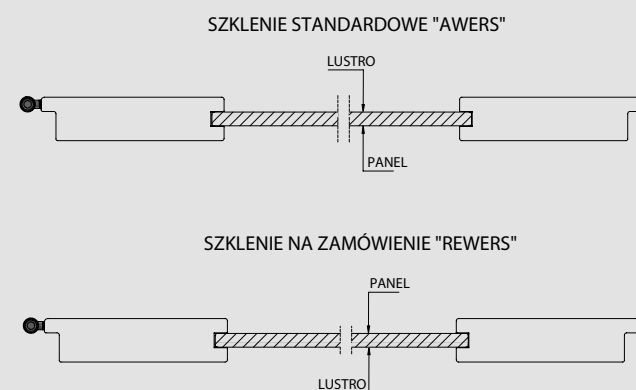

SKRZYDŁO
RAMOWE
BEZPRZYLGOWE

SKRZYDŁO
RAMOWE
PRZYLGOWE

TAGO

STANDARD

ZAMEK
MAGNETYCZNY
DLA SKRZYDEŁ
BEZPRZYLG.

ZAWIASY
NIEWIDOCZNE

ZAWIASY
CZOPOWE

DOSTĘPNE
SZEROKOŚCI

INFO. TECH.
STR. 212 - 219

SZEROKOŚĆ RAMIAKÓW
PIONOWYCH I GÓRNEGO
160 mm,
RAMIAK DOLNY 200 mm.
WYPEŁNIENIE - PŁYCINA
16 mm.

OPCJE ZA DOPŁATĄ

netto [zł] brutto [zł]

PODCIĘCIE WENTYLACYJNE	35,00	43,05
SKRÓT REKUPERACYJNY	35,00	43,05
TULEJE WENTYLACYJNE PVC - 1 szt.	6,00	7,38
TULEJE WENTYLACYJNE MOSIĘŻNE - 1 szt.	35,00	43,05
PRÓG OPADAJĄCY	120,00	147,60
CZARNE ZAWIASY dla przylgowych - 1 szt.	12,00	14,76
TRZECI ZAWIAS dla bezprzylgowych	120,00	147,60
CZARNE NAKŁADKI NA ZAWIASY dla bezprzylgowych - 1 szt.	7,50	9,23
SKRZYDŁA PODWÓJNE cena skrzydła x 2 +	80,00	98,40
SKRZYDŁO PRZESUWNE dopłata doliczana do skrzydła w wersji przylgowej	60,00	73,80
SKRZYDŁO BEZPRZYLGOWE	30,00	36,90

VOSTER®

DEKOR NA ARANŻACJI: BIAŁY MAT. SKRZYDŁO PRZYLGOWE. OŚCIEŻNICA V-RETTO.

DOSTĘPNE DEKORY: WYKOŃCZENIE - SKRZYDŁO OKLEJONE: CPL LAMINAT, PP PLATINIUM

LUSTRO
TAGO 10 - SZYBA
PO STRONIE AWERS
- STANDARDOWY
MONTAŻ,
TAGO 20 - SZYBA
PO STRONIE REWERS

CENA:

TAGO 10, 20 || 810,00 zł netto
996,30 zł brutto

TAGO PEŁNE || 590,00 zł netto
725,70 zł brutto