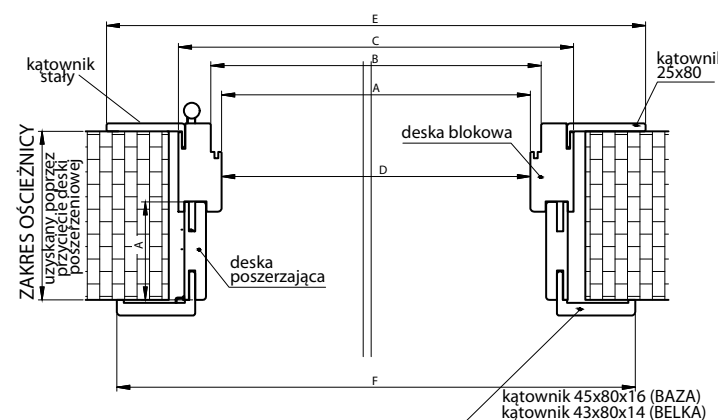

dostępna kolorystyka:

OŚCIEŻNICA DO DRZWI SOLLER, SELVA

OŚCIEŻNICA REGULOWANA MDF

Rozmiar poszerzenia "A"	Uzyskany zakres min. (po przycięciu deski poszerzającej)	Uzyskany zakres max
100	120	190
200	120	290
300	120	390