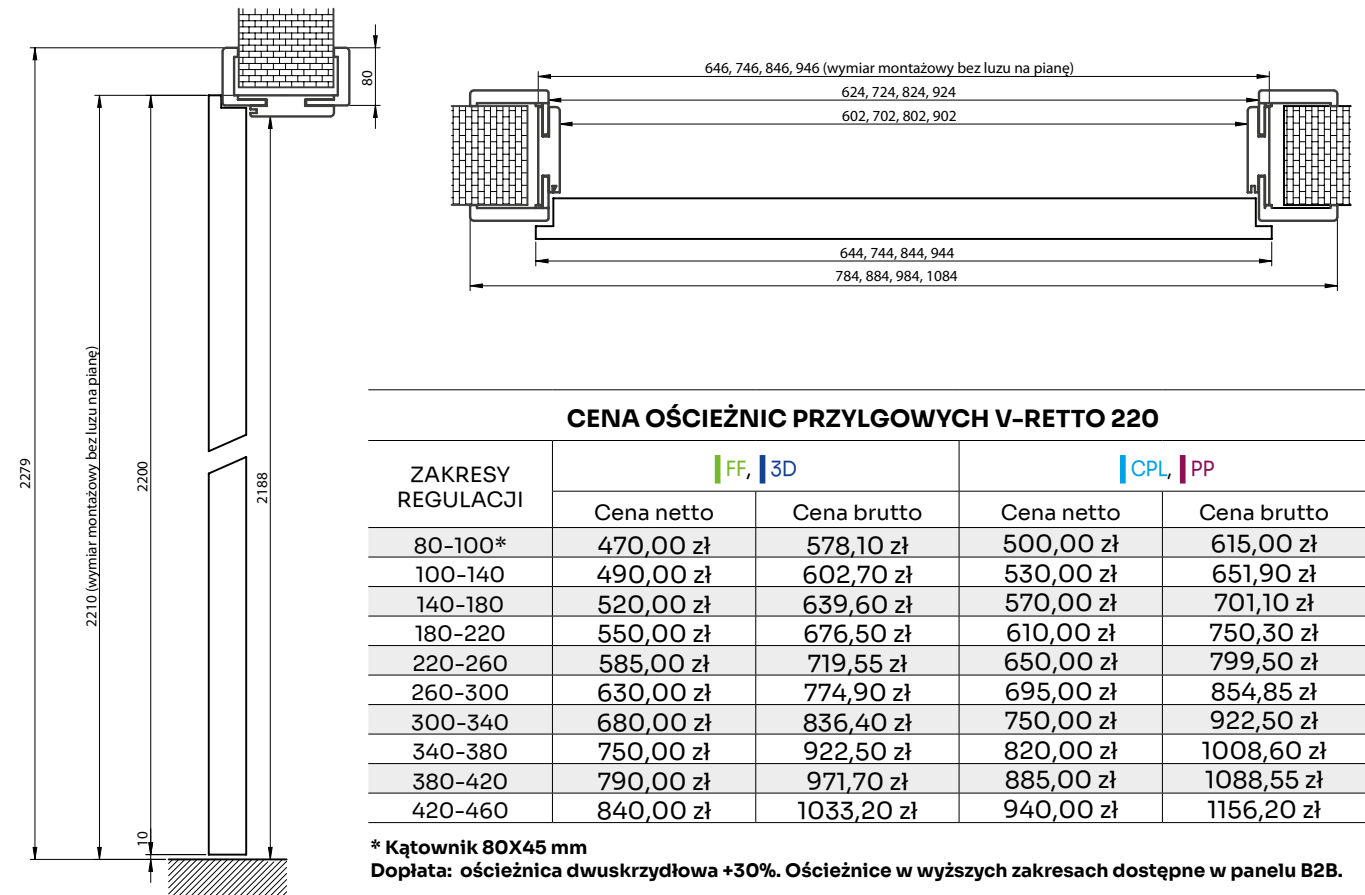

V-RETTO STANDARD H220

OŚCIEŻNICA REGULOWANA PRZYLGOWA