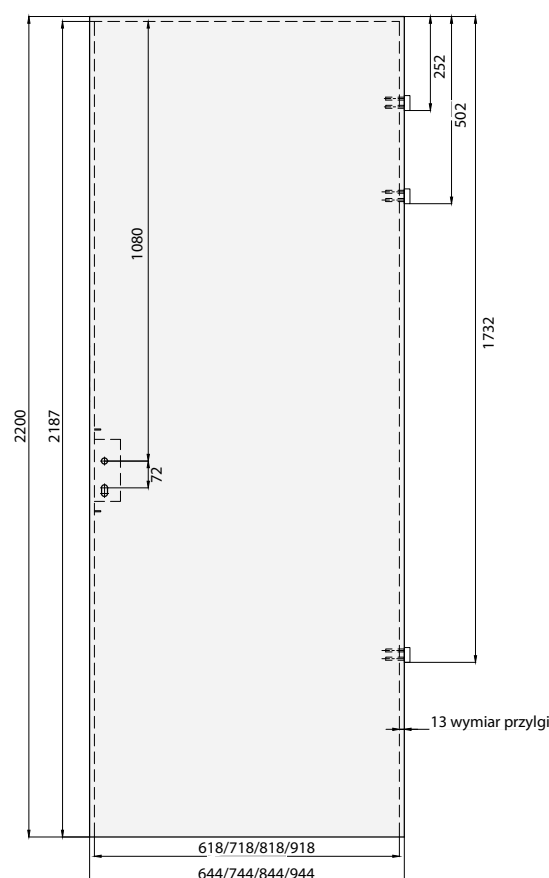

SKRZYDŁA PRZYLGOWE POJEDYNCZE H220

Niedozwolone jest skracanie skrzydeł: przesuwnych, dwuskrzydłowych, łamanych, z progiem opadającym, modeli skrzydeł szklanych oraz ze wstawkami szklanymi w obrębie obszaru cięcia, skrzydeł z lamelami, intarsjami i pochwytnymi na całej wysokości skrzydła.

Dla skrzydeł ramowych w **polskiej normie** istnieje możliwość skrócenia do 4 cm (skrzydło Loft 2 cm), w **normie czeskiej** 3 cm.

Skrócenie skrzydła dowskazyanych powyżej wysokości nie powoduje znaczącej utraty parametrów wytrzymałościowych konstrukcji.

Dopuszczalne jest skrócenie skrzydeł płytowych z wypełnieniem pełną płytą do 4 cm.