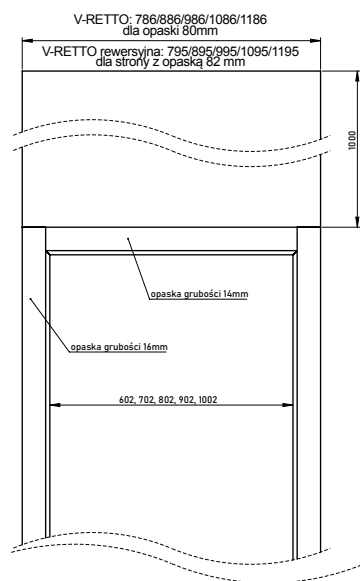

CENA za m²:

- 310,00 zł netto, 381,30 zł brutto
- 330,00 zł netto, 405,90 zł brutto