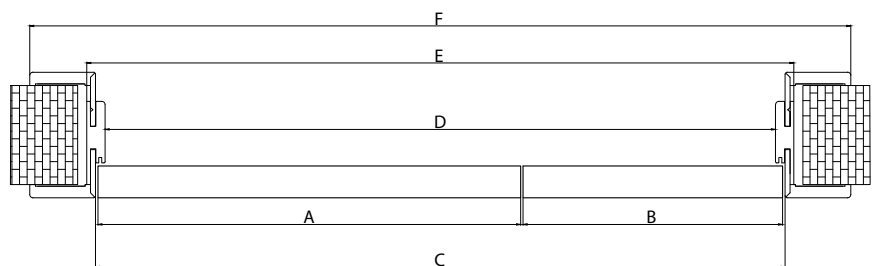

POCHWYT STALOWY

70/80/90 DOSTĘPNE SZEROKOŚCI

OPCJE ZA DOPŁATĄ

netto [zł] brutto [zł]

WZMOCNIENIE PEŁNA PŁYTA	150,00	184,50
ZAMEK HAKOWY	120,00	147,60

SZEROKOŚĆ ZE-STAWU	A	B	C	D	E	F
	Szerokość skrzydła	Szerokość skrzydła	Szerokość ościeżnicy pod montaż skrzydeł	Szerokość przejścia światła w ościeżnicy	Szerokość zewnętrzna ościeżnicy (bez luzu na pianę)	Szerokość krycia opaski "80"
"70"	418	318	748	726	770	908
"80"	518	318	848	826	870	1008
"90"	518	418	948	926	970	1108