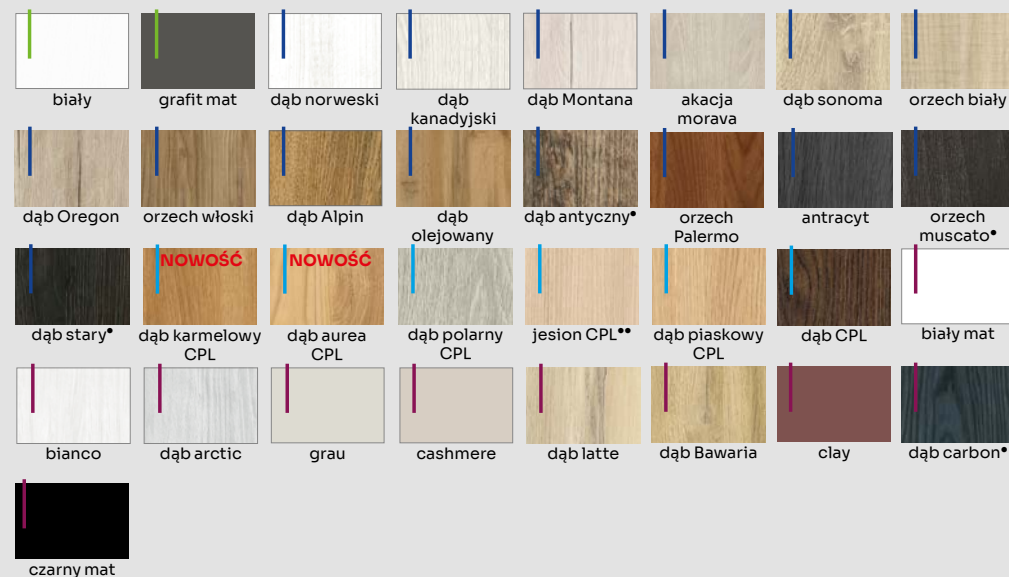

DOSTĘPNE DEKORY: WYKOŃCZENIE - SKRZYDŁO OKLEJONE: FOLIA FINISH, 3D OKLEINA, CPL LAMINAT, PP PLATINIUM

CENA:

560,00 zł netto
688,80 zł brutto

630,00 zł netto
774,90 zł brutto

* dekor dostępny do wyczerpania zapasów
** dekor dostępny dla skrzydeł przylgowych