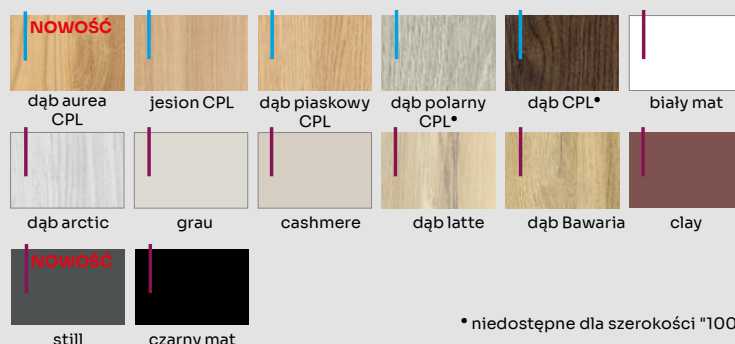

OPCJE ZA DOPŁATĄ

	netto [zł]	brutto [zł]
SKRZYDŁO DRZWIOWE DWUKOLOROWE	160,00	196,80
OŚCIEŻNICA MDF baza	395,00	485,85
OŚCIEŻNICA MDF belka "80"- "100"	85,00	104,55
OŚCIEŻNICA REGULOWANA MDF (str. 177)		
OŚCIEŻNICA STAŁA METALOWA (str. 176)		
OŚCIEŻNICA REGULOWANA METALOWA (str. 176)		
OPASKA MASKUJĄCA CPL PP	48,00	59,04
OPASKA SOFT CPL PP	62,00	76,26
SZEROKOŚĆ "100"	80,00	98,40
ZAMEK GÓRNY	28,00	34,44
KLAMKA SHARK (kolor: inox, czarny)	146,00	179,58
ROZETA GÓRNA SHARK (kolor: inox, czarny) - otwory montaż. pod wkręty tyłko w przypadku zakupu kompletu	74,00	91,02
WKŁADKA 31/46 DMO	38,00	46,74
GAŁKOWKŁADKA DMO	43,00	52,89
WIZJER SZEROKOKĄTNY (kolor: chrom, czarny) - brak nawiertu pod wizjer	32,00	39,36
KAMERA - brak nawiertu pod kamerę	440,00	541,20
PRÓG OPADAJĄCY W SKRZYDLE	210,00	258,30
PRÓG STALOWY	92,00	113,16
SAMODOMYKACZ ZEWNĘTRZNY	240,00	295,20
OSŁONKI NA ZAWIASY Ø16 (1 szt. do skrzydła i ościeżnicy)	24,00	29,52
AKUSTYKA 37 dB (dotyczy kompletu drzwi lub skrzydła SELVA, SELVA 10, SELVA 20, SELVA LACO)	500,00	615,00

VOSTER®

DEKOR NA ARANŻACJI: DĄB BAWARIA.

DOSTĘPNE DEKORY: WYKOŃCZENIE - SKRZYDŁO OKLEJONE: CPL LAMINAT, PP PLATINIUM

SKRZYDŁO DRZWIOWE DWUKOLOROWE
Oferujemy możliwość zakupu dwukolorowych skrzydeł Selva dostępnych w kolorystyce obok. Przy wyborze dekorów należy określić strony skrzydła: awers/rewers/obrzeże, zgodnie z rysunkiem - str. 167. Obrzeże drzwi może być dopasowane do koloru awersu, rewersu lub być czarne. Kolor zastosowanej uszczelki w skrzydło obrzeża. Ościeżnice oferowane są wyłącznie w jednym dekorze. Uszczelka w ościeżnicy ma kolor dedykowany danemu kolorowi ościeżnicy.