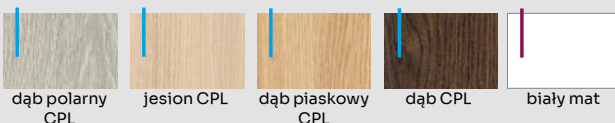

DEKOR NA ARANŻACJI: DĄB BAWARIA. SKRZYDŁO PRZYLGOWE. OŚCIEŻNICA DEDYKOWANA.

DOSTĘPNE DEKORY: WYKOŃCZENIE - SKRZYDŁO OKLEJONE: CPL LAMINAT, PP PLATINIUM

lamelki po obu stronach
skrzydła

lamel
z napastrkiem