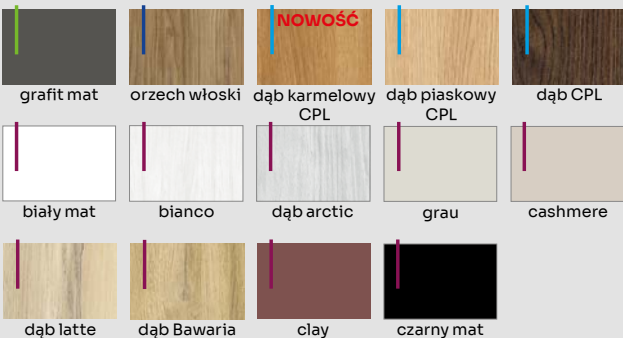

DOSTĘPNE DEKORY: WYKOŃCZENIE - SKRZYDŁO OKLEJONE: FOLIA FINISH, 3D OKLEINA, CPL LAMINAT, PP PLATINIUM

MOBI 10
BEZPRZYLGOWE