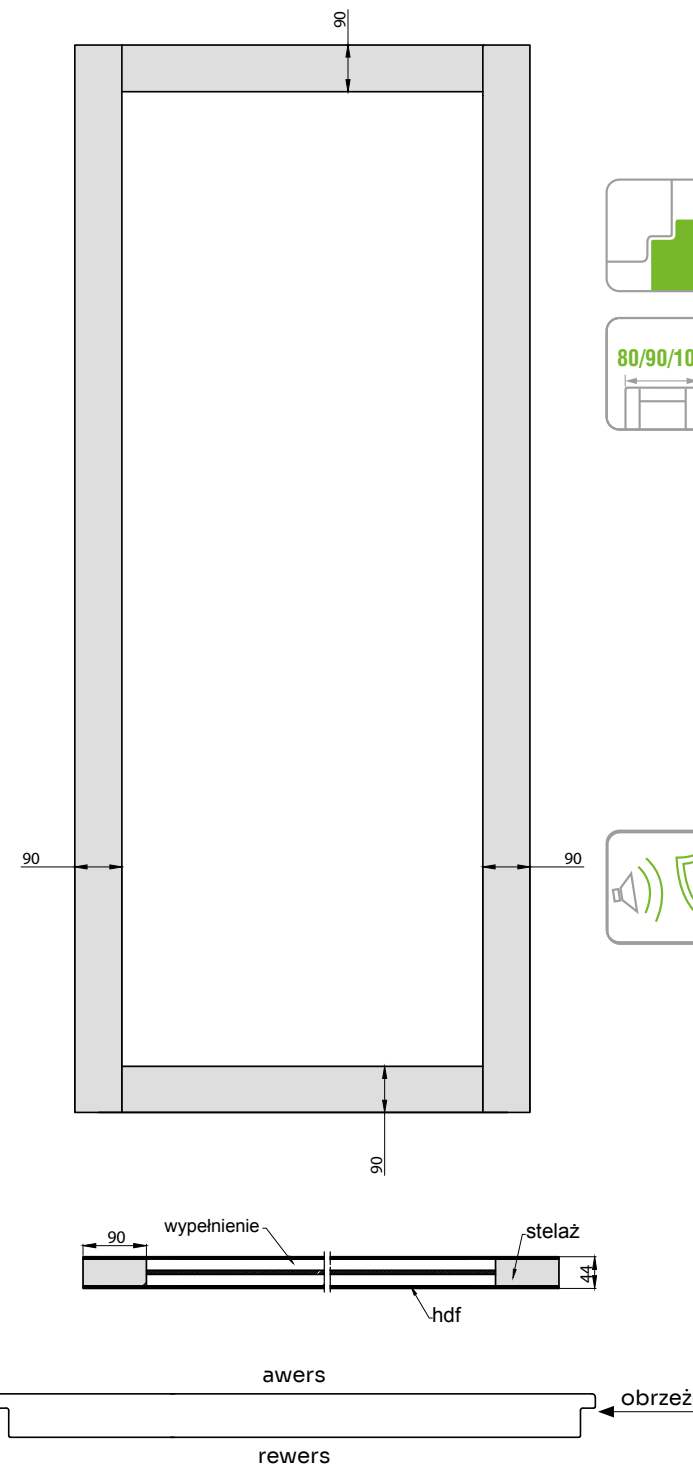

DRZWI WEWNĘTRZNE
WEJŚCIOWE

VOSTER®

Drzwi antywłamaniowe Maxus RC2 posiadają klasę izolacyjności akustycznej $R_w=34$ dB (Basic), $R_w=39$ dB (Silence), a także odporność na włamanie klasy RC2 wg PN_EN 1627:2021-11*. Deklarowane właściwości zapewnia skompletowanie skrzydła z dedykowaną ościeżnicą, progim ze stali nierdzewnej, klamki i rozety co najmniej 2 klasy odporności na włamanie i wkładki patentowej co najmniej 4 klasy antywłamaniowości.