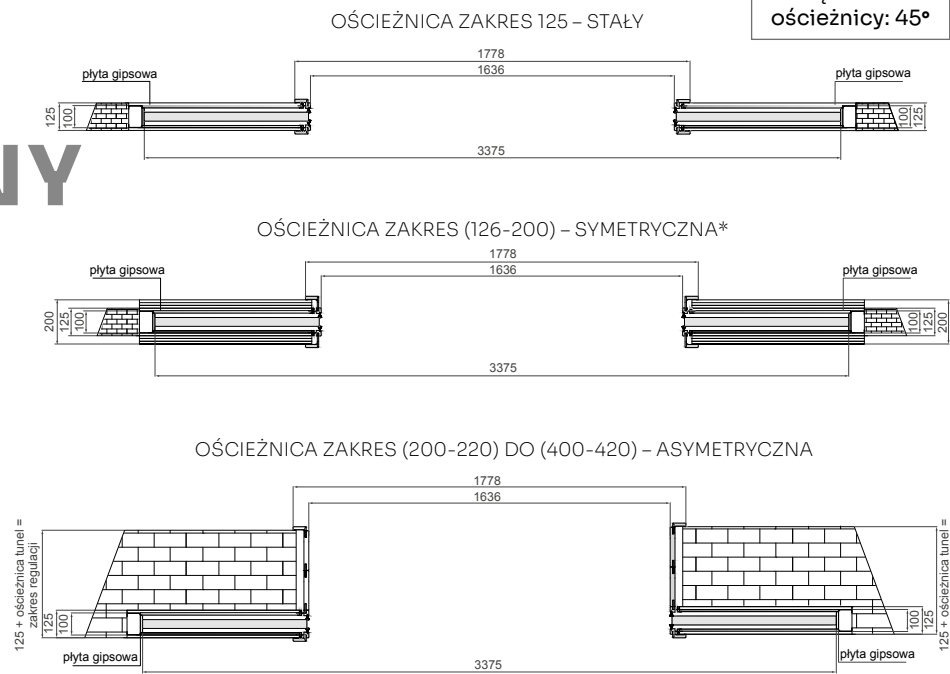

Zabudowa do systemu G/K występuje z opaską 60 mm

KASETA PODWÓJNA G/K skrzydła drzwiowe

TABELA WYMIAROWA [mm]

Szerokość skrzydła [Sd]	Wysokość skrzydła [Hd]	Całkowita szerokość kasety [C']	Szerokość kieszeni kasety [D]	Szerokość światła przejścia w ościeżnicy [E']	Szerokość światła przejścia bez ościeżnicy [F']	Głębokość kieszeni kasety razem z listwami ościeżnicowymi [G]	Wys. światła przejścia [Hp]	Wys. całkowita kasety [H1]
644	2030	2575	640	1236	1295	653	2018	2115
744		2975	740	1436	1495	753		
844		3375	840	1636	1695	853		
944		3775	940	1836	1895	953		
1044		4175	1040	2036	2095	1053		