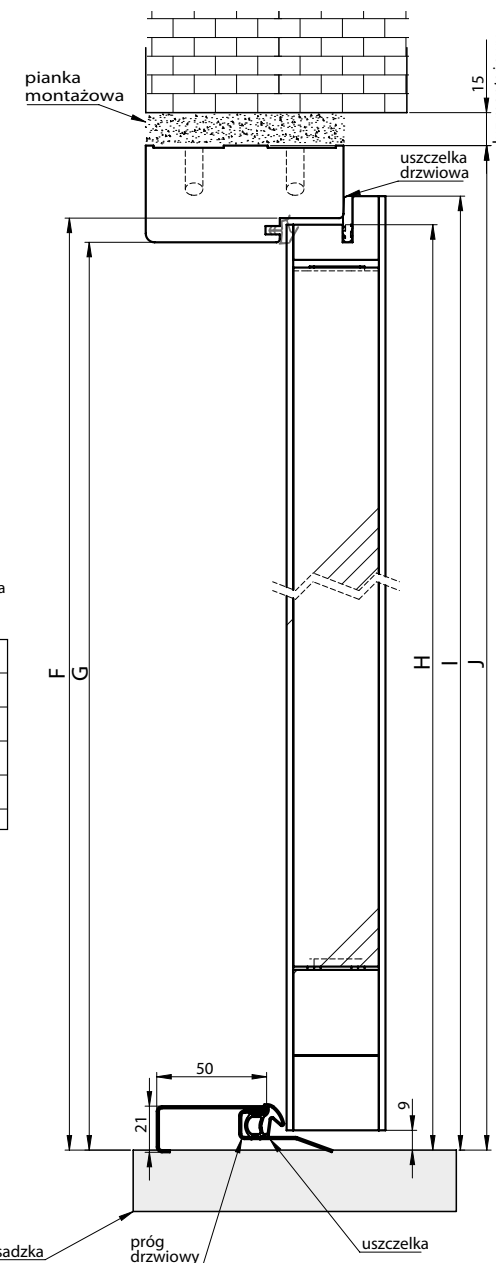

WYMIAR	A	B	C	D	E	F	G	H	I	J
	Szerokość przejścia światła w ościeżnicy	Szerokość wewnętrzna ościeżnicy (miejsce na skrzydło)	Szerokość wewnętrzna skrzydła	Szerokość całkowita skrzydła	Szerokość zewnętrzna ościeżnicy	Wysokość wewnętrzna ościeżnicy (miejsce na skrzydło)	Wysokość światła przejścia (bez uwzględnienia progu)	Wysokość skrzydła (od podłogi do przylgi)	Wysokość całkowita skrzydła (od podłogi)	Wysokość zewnętrzna ościeżnicy
80N30	774	796	790	816	862	2029	2018	2026	2039	2062
80N40	774	796	790	816	862	1939	1928	1936	1949	1972
80N	774	796	790	816	862	1982	1971	1979	1992	2015
80	818	840	834	860	906	2029	2018	2026	2039	2062
90	918	940	934	960	1006	2029	2018	2026	2039	2062
100	1018	1040	1034	1060	1106	2029	2018	2026	2039	2062