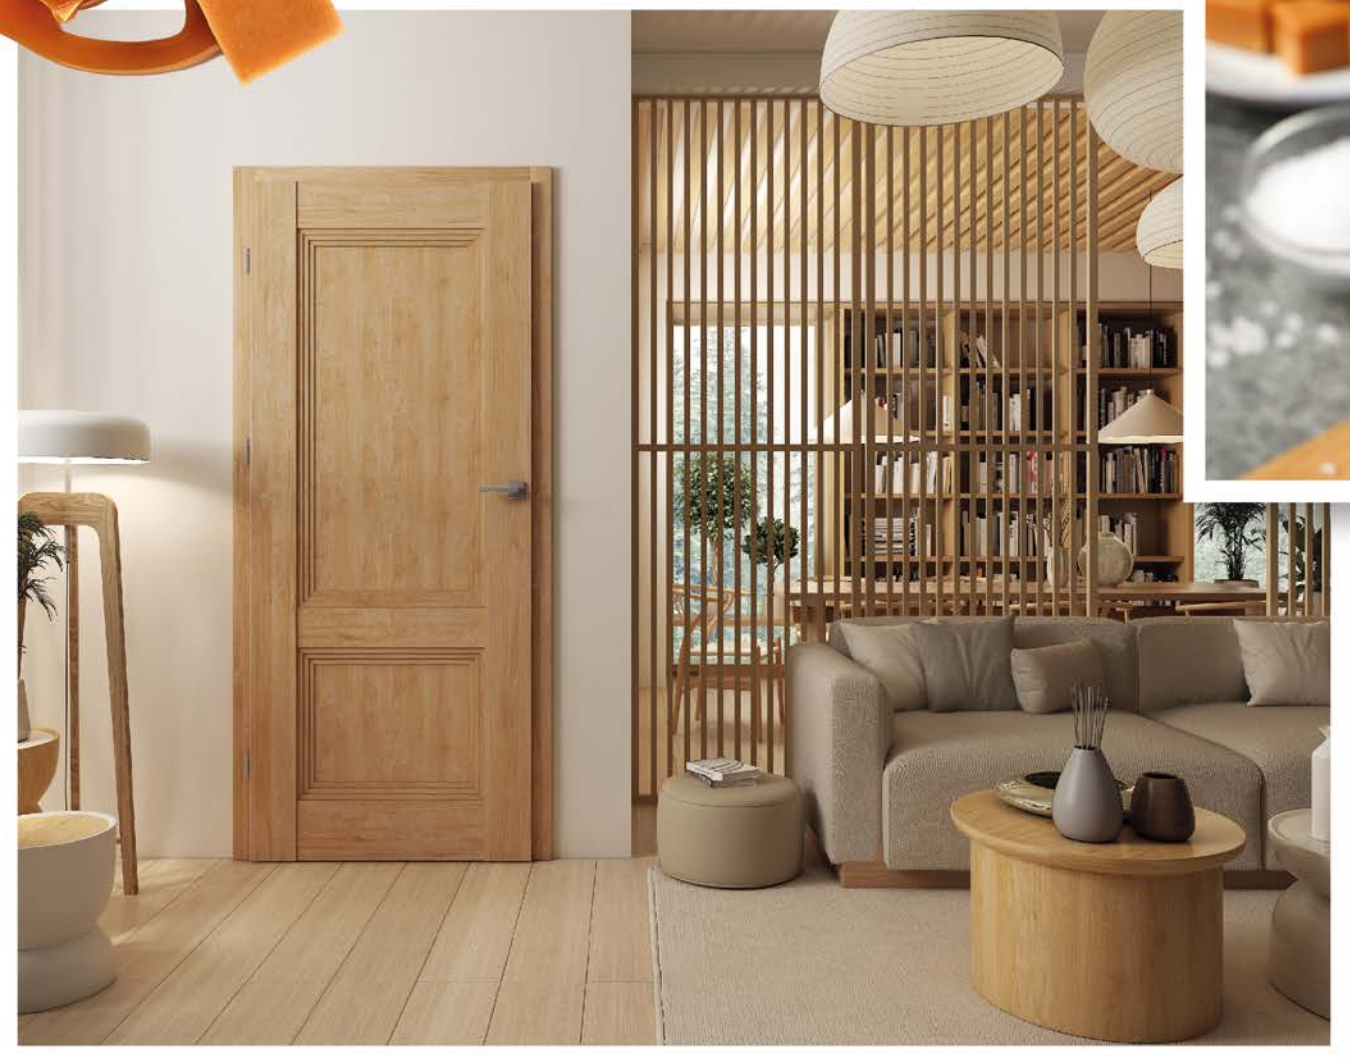

CENA:

550,00 zł netto
676,50 zł brutto

dąb
karmelowy

*Słodka
nuta elegancji*

SKRZYDŁO
RAMOWE
BEZPRZYLGOWE

SKRZYDŁO
RAMOWE
PRZYLGOWE

RUMBA

STANDARD