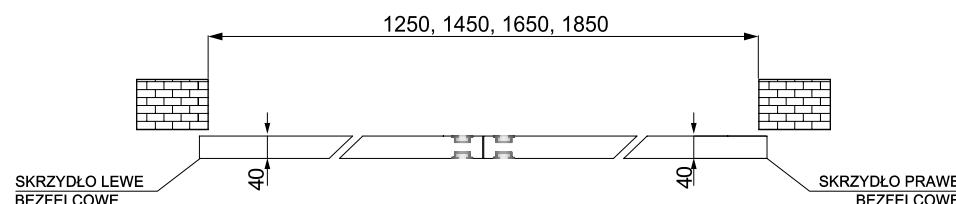

BEZ ZABUDOWY

*brak możliwości zamówienia zamka hakowego w przypadku pochwyty owalnego

Z ZABUDOWĄ - TUNEL

DEKOR NA ARANŻACJI: CZARNY MAT. MODEL PIANO 10.

SYNCHRONIZACJA SYSTEMU PODWÓJNEGO

Synchronizuje ruch skrzydeł drzwiowych w systemie podwójnym: wprawienie w ruch jednego ze skrzydeł systemu powoduje symetryczny ruch drugiego skrzydła.