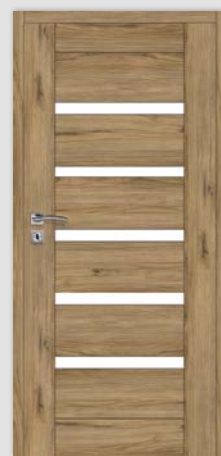

DOSTĘPNE DEKORY: WYKOŃCZENIE - SKRZYDŁO OKLEJONE: 3D OKLEINA, CPL LAMINAT, PP PLATINIUM

ETNA 10
BEZPRZYLGOWE