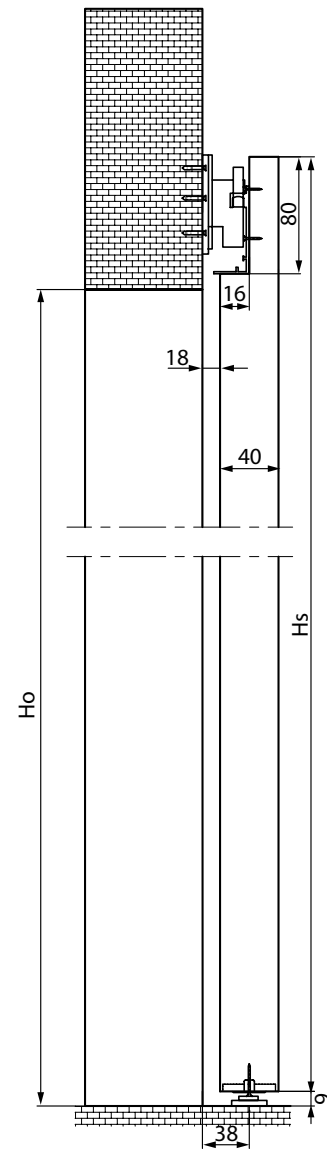

SYSTEMY PRZESUWNE

MAGPLUS

System MAGPLUS z ukrytym systemem jezdnym

System dostępny tylko za skrzydłem płytowym w formie bezfelcowej typu MAG.

System przesuwany MAGPLUS zawiera mikrometryczny system regulacji, który umożliwia regulację w pionie i w poziomie, w celu niwelacji ewentualnych nierówności ścian.

Aby zwiększyć płynność ruchu, system wyposażony jest w metalową szynę dolną.