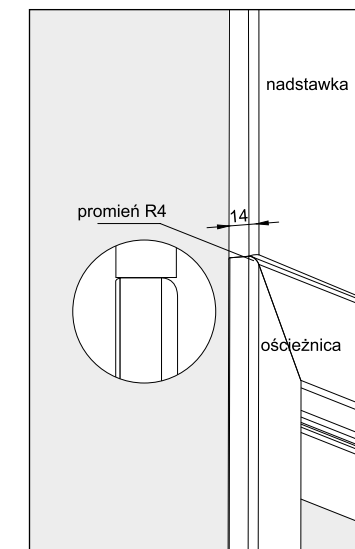

CENA za m²:

- 310,00 zł netto, 381,30 zł brutto
- 330,00 zł netto, 405,90 zł brutto