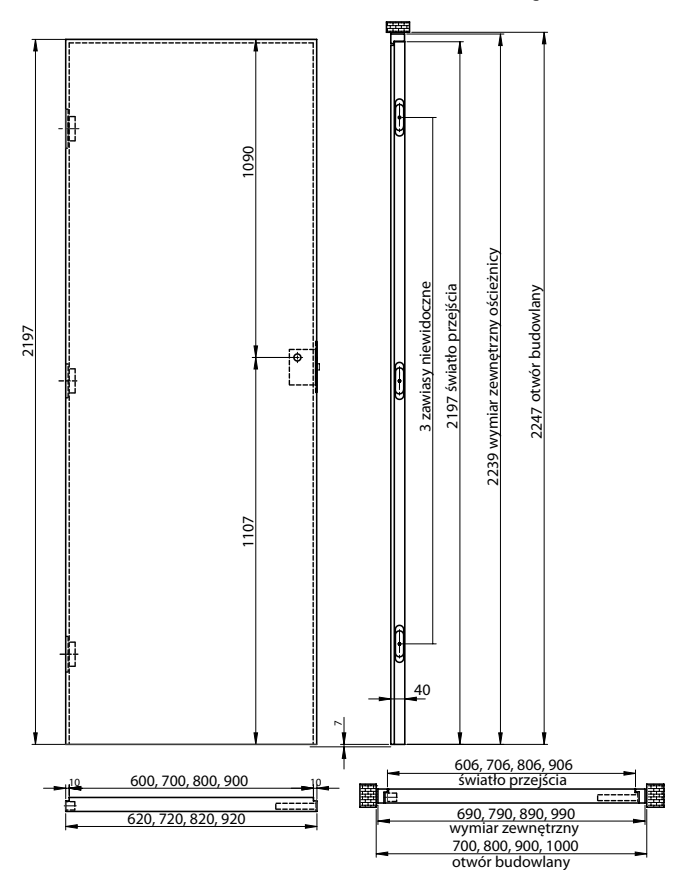

SARA PRO 220 WEWNĘTRZNA