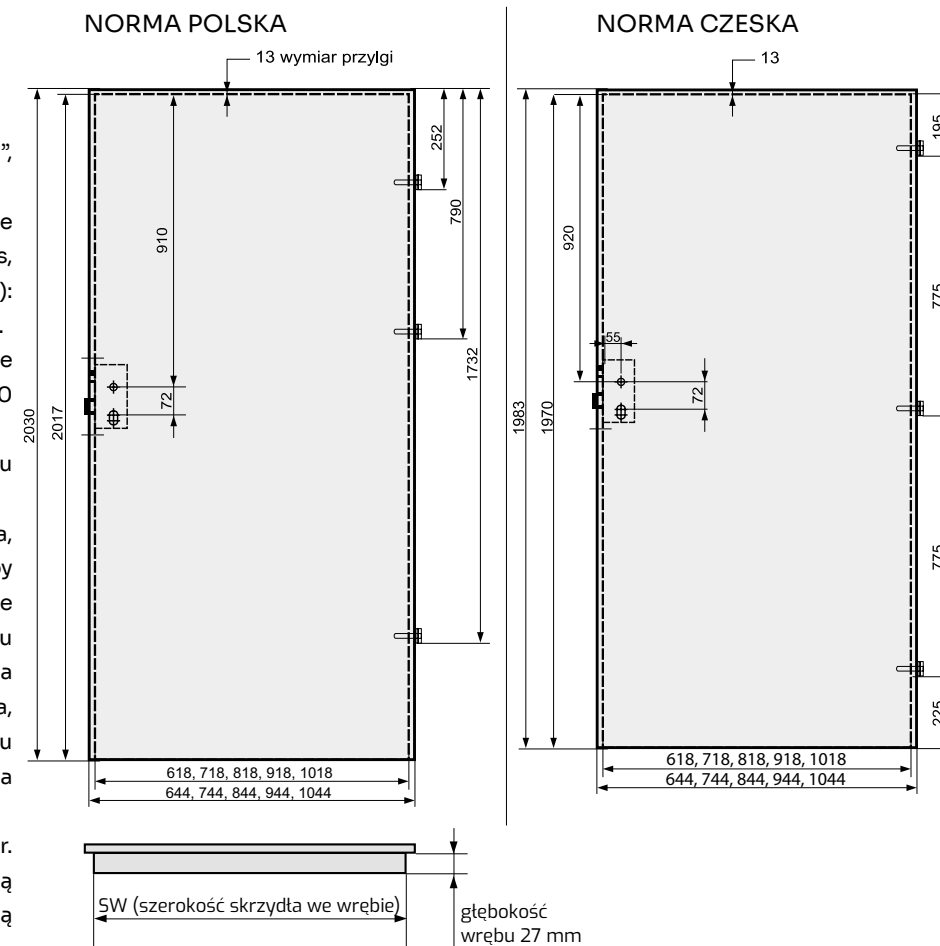

Skrzydła przylgowe Voster pasują do wszystkich ościeżnic zgodnych z polskimi normami branżowymi

- Standardowa szerokość skrzydeł: „60”, „70”, „80”, „90”.
- Szerokość „100” - skrzydła ramowe (nie dotyczy skrzydeł Kubus, Lupus, Mediolan, Evi, Piano, Tago, Fado): dopłata 80,00 zł netto, 98,40 zł brutto.
- Szerokość „100” - skrzydło płytowe (nie dotyczy skrzydła Perla) dopłata 80,00 zł netto, 98,40 zł brutto.
- Zamek posiada opcję jednego obrotu klucza.
- Ze względu na fakt, że folia dekoracyjna, którą oklejone są nasze wyroby odwzorowuje usłojenie drewna, które nie posiada takiego samego rysunku słojów i takiej samej kolorystyki na całej długości i szerokości drzewa, folia dekoracyjna w kierunku podłużnym i poprzecznym nie posiada identycznych wybarwień i usłojień.
- Skrzydła płytowe (plaster miodu) szer. 100 oraz skrzydła wzmacniane płytą pełną szer. 60 - 100 wyposażone są standardowo w trzy zawiasy.