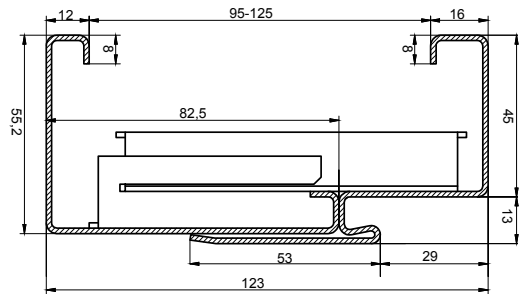

OŚCIEŻNICA STAŁOWA DO SKRZYDEŁ WEWNĘTRZNYCH

REGULOWANA

Ościeżnica regulowana	"80"- "90"		"100"	
	cena netto [zł]	cena brutto [zł]	cena netto [zł]	cena brutto [zł]
95 - 125	915,00	1125,45	1045,00	1285,35
125 - 155	990,00	1217,70	1120,00	1377,60
155 - 185	1099,00	1351,77	1229,00	1511,67
185 - 215	1200,00	1476,00	1330,00	1635,90
215 - 245	1310,00	1611,30	1440,00	1771,20
245 - 275	1420,00	1746,60	1550,00	1906,50
275 - 305	1565,00	1924,95	1695,00	2084,85
305 - 335	1665,00	2047,95	1795,00	2207,85
335 - 365	1770,00	2177,10	1900,00	2337,00