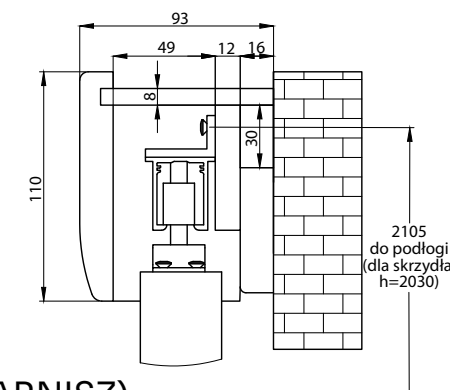

MASKOWNICA (KARNISZ)