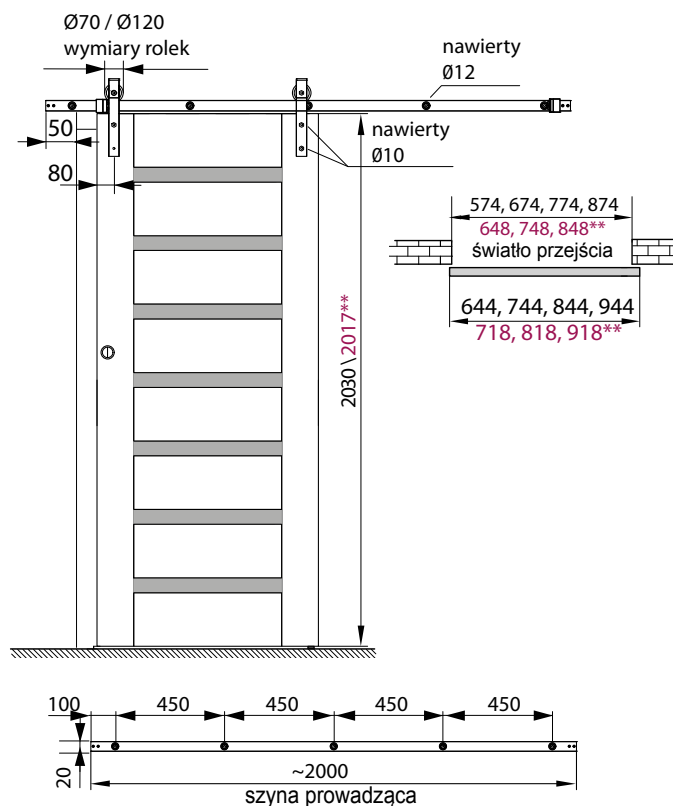

MAKS. CIĘŻAR SKRZYDŁA 100 kg

MAKS. SZEROKOŚĆ DRZWI 945 mm
DŁUGOŚĆ PROWADNICY 2000 mm
KOLOR POWŁOKI: CZARNY MAT

DEKOR NA ARANŻACJI: DĄB AUREA. PEŁNE GŁADKIE.

LOFT LINE

LOFT LINE XL

system podwójny

SYSTEM ALUMINIOWY NAŚCIENNY