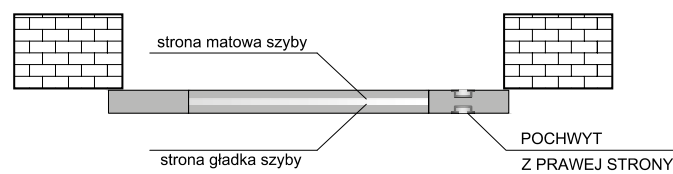

System przesuwny (szyna aluminiowa + maskownica, długość 200 lub 150 cm, do skrzydeł "100" zaleca się system o dł. 220 cm):

- FF | 3D 440,00 zł netto, 541,20 zł brutto.
- CPL | PP 460,00 zł netto, 565,80 zł brutto.

Skrzydło:

- Skrzydło przesuwne w formie bezfelcowej.
- Zamontowany pochwyty drzwiowy PVC w kolorze skrzydła.

Opcje za dopłatą:

- Ościeżnica regulowana „tunel” cena ościeżnicy regulowanej standard oraz V-Retto standard, str. 188, 190-191.
- Belka odbojowa:
  - FF | 3D 160,00 zł netto, 196,80 zł brutto.
  - CPL | PP 190,00 zł netto, 233,70 zł brutto.
- Pochwyty okrągły stalowy 1 kpl. 55,00 zł netto, 67,65 zł brutto.
- Pochwyty owalny stalowy* 1 kpl. 55,00 zł netto, 67,65 zł brutto.
- Zamek hakowy 120,00 zł netto, 147,60 zł brutto.
- Naparstek do skrzydła 20,00 zł netto, 24,60 zł brutto (przy zamówieniu zamka hakowego naparstek jest w cenie)
- Samodomykacz 100,00 zł netto, 123,00 zł brutto.

Skrzydła lakierowane bezfelcowe wykonane z obrzeżem w technologii niesoftowej (może wystąpić niewielka różnica kolorystyczna). W skrzydłach bezfelcowych brak możliwości wykonania podcięcia wentylacyjnego. Możliwość wykonania tulei wentylacyjnych.

SKRZYDŁO LEWE BEZFELCOWE (PRZESUWANE W LEWO)