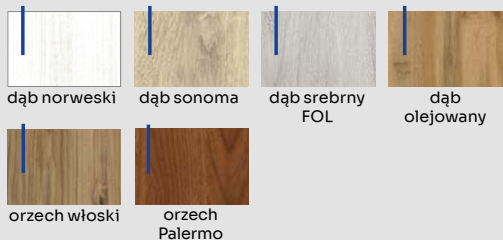

DOSTĘPNE DEKORY: WYKOŃCZENIE - SKRZYDŁO OKLEJONE: 3D OKLEINA