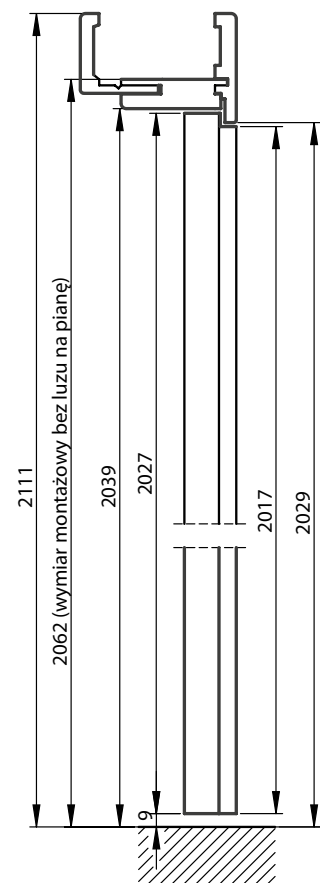

REWERSYJNA OŚCIEŻNICA REGULOWANA BEZPRZYLGOWA