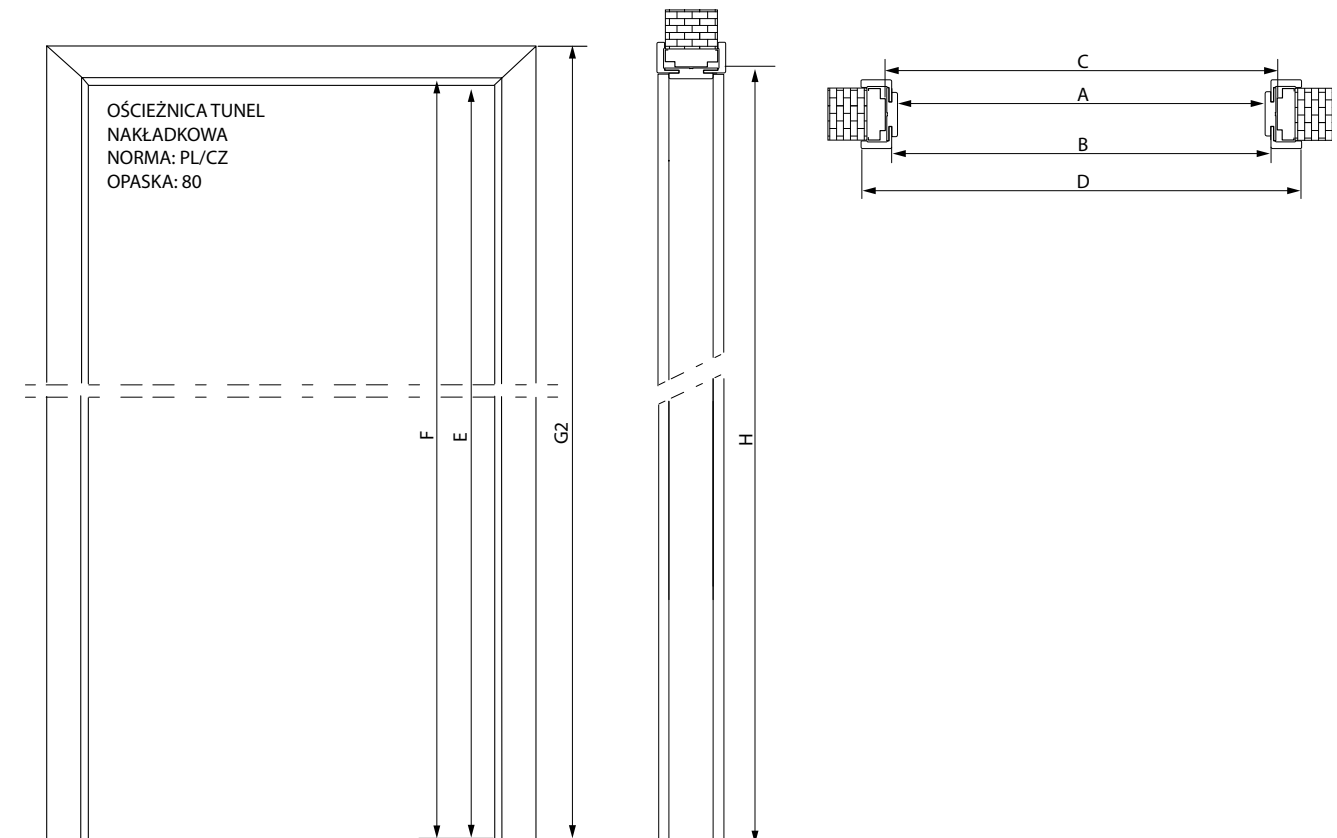

OŚCIEŻNICA NAKŁADKOWA TUNEL

WYMIARY (MM)

SZEROKOŚĆ OŚCIEŻNICY	A	B	C	D (OPASKA 80)	E	F	G2 (OPASKA 80)	H
60	548	570	598	730	1991 PL 1944 CZ	2002 PL 1955 CZ	2082 PL 2035 CZ	2018 PL 1971 CZ
70	648	670	698	830				
80	748	770	798	930				
90	848	870	898	1030				
100	948	970	998	1130				
105	-	-	-	-				
110	1048	1070	1098	1230				
115	-	-	-	-				
120	1148	1170	1198	1330				
125	-	-	-	-				
130	1248	1270	1298	1430				
135	-	-	-	-				
140	1348	1370	1398	1530				
145	-	-	-	-				
150	1448	1470	1498	1630				
155	-	-	-	-				
160	1548	1570	1598	1730				
165	-	-	-	-				
170	1648	1670	1698	1830				
175	-	-	-	-				
180	1748	1770	1798	1930				
185	-	-	-	-				
190	1848	1870	1898	2030				
195	-	-	-	-				
200	1948	1970	1998	2130