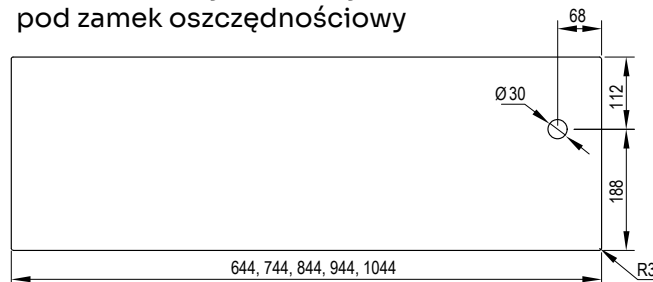

Kratka wentylacyjna stalowa 179,00 zł netto, 220,17 zł brutto

Panel ochronny środkowy z otworami pod zamek oszczędnościowy

dostępna kolorystyka: