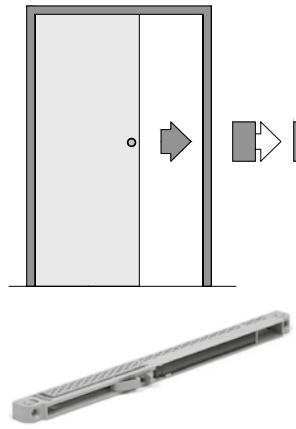

Zamek hakowy + rozeta klucz / blokada kolor: srebrny, czarny

Z ZABUDOWĄ - TUNEL

SAMODOMYKACZ – spowalnia ruch skrzydła w końcowej fazie jego zamykania dosuwając je łagodnie do ościeżnicy. Zwiększa bezpieczeństwo użytkowania drzwi i zapobiega uderzeniom skrzydła o belkę.