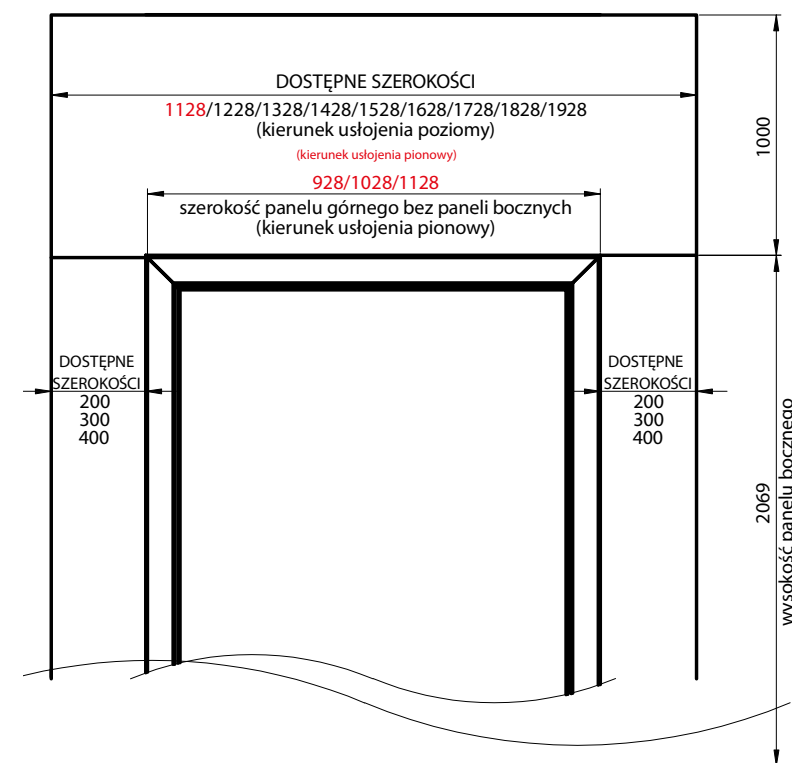

Przykład doboru wymiaru panelu górnego oraz paneli bocznych: dla drzwi szerokości 90: 1028 mm + lewy panel 200 mm + prawy panel 300 mm = górny panel 1528 mm.