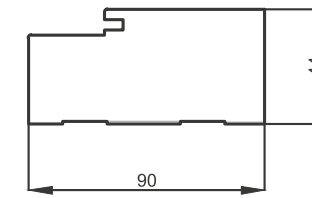

OŚCIEŻNICE BLOKOWE

OŚCIEŻNICE BLOKOWE	Cena netto		Cena brutto	
	FF, 3D	CPL, PP	FF, 3D	CPL, PP
Baza lewa, prawa	192,00 zł	214,00 zł	236,16 zł	263,22 zł
Baza wzmocniona (gniazda)	194,00 zł	217,00 zł	238,62 zł	266,91 zł
Baza wzmocniona (gniazda) skrzydło Plato	234,00 zł	250,00 zł	287,82 zł	307,50 zł
Belka górna „60”-„100”	38,00 zł	42,00 zł	46,74 zł	51,66 zł
Baza do ościeżnicy dwuskrzydłowej	214,00 zł	240,00 zł	263,22 zł	295,20 zł
Baza wzmocniona (gniazda) do ościeżnicy dwuskrzydłowej	218,00 zł	245,00 zł	268,14 zł	301,35 zł
Belka górna do drzwi dwuskrzydłowych	84,00 zł	94,00 zł	103,32 zł	115,62 zł
Opaska maskująca 60x8x5500 mm	40,00 zł	48,00 zł	49,20 zł	59,04 zł
Opaska maskująca 70x12x5500 mm	50,00 zł	62,00 zł	61,50 zł	76,26 zł
Opaska maskująca 60x8 mm do drzwi dwuskrzydłowych	47,00 zł	57,00 zł	57,81 zł	70,11 zł
Opaska maskująca 70x12 mm do drzwi dwuskrzydłowych	63,00 zł	77,00 zł	77,49 zł	94,71 zł
Ćwierćwałek 18x18 mm	21,00 zł	28,00 zł	25,83 zł	34,44 zł
Ćwierćwałek 18x18 mm do drzwi dwuskrzydłowych	30,00 zł	36,00 zł	36,90 zł	44,28 zł

* dekor dostępny do wyczerpania zapasów