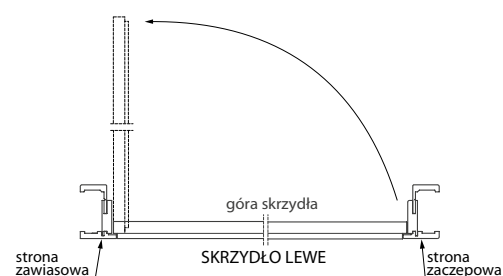

CENA: 325,00 zł netto
399,75 zł brutto

380,00 zł netto
467,40 zł brutto

PEŁNE GŁADKIE
PRZYLGOWE

PEŁNE GŁADKIE
BEZPRZYLGOWE

REWERSYJNE PEŁNE

STANDARD

KIERUNKI OTWIERANIA DRZWI REWERSYJNYCH

OPCJE ZA DOPŁATĄ