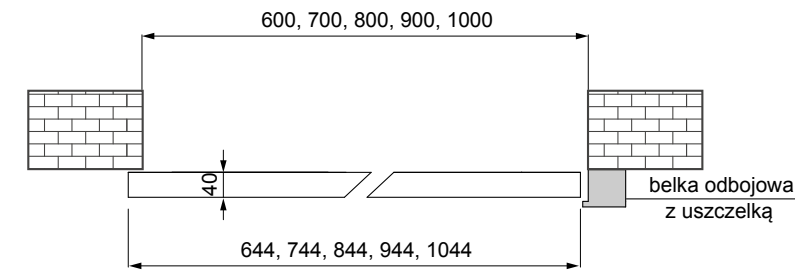

MASKOWNICA (KARNISZ)