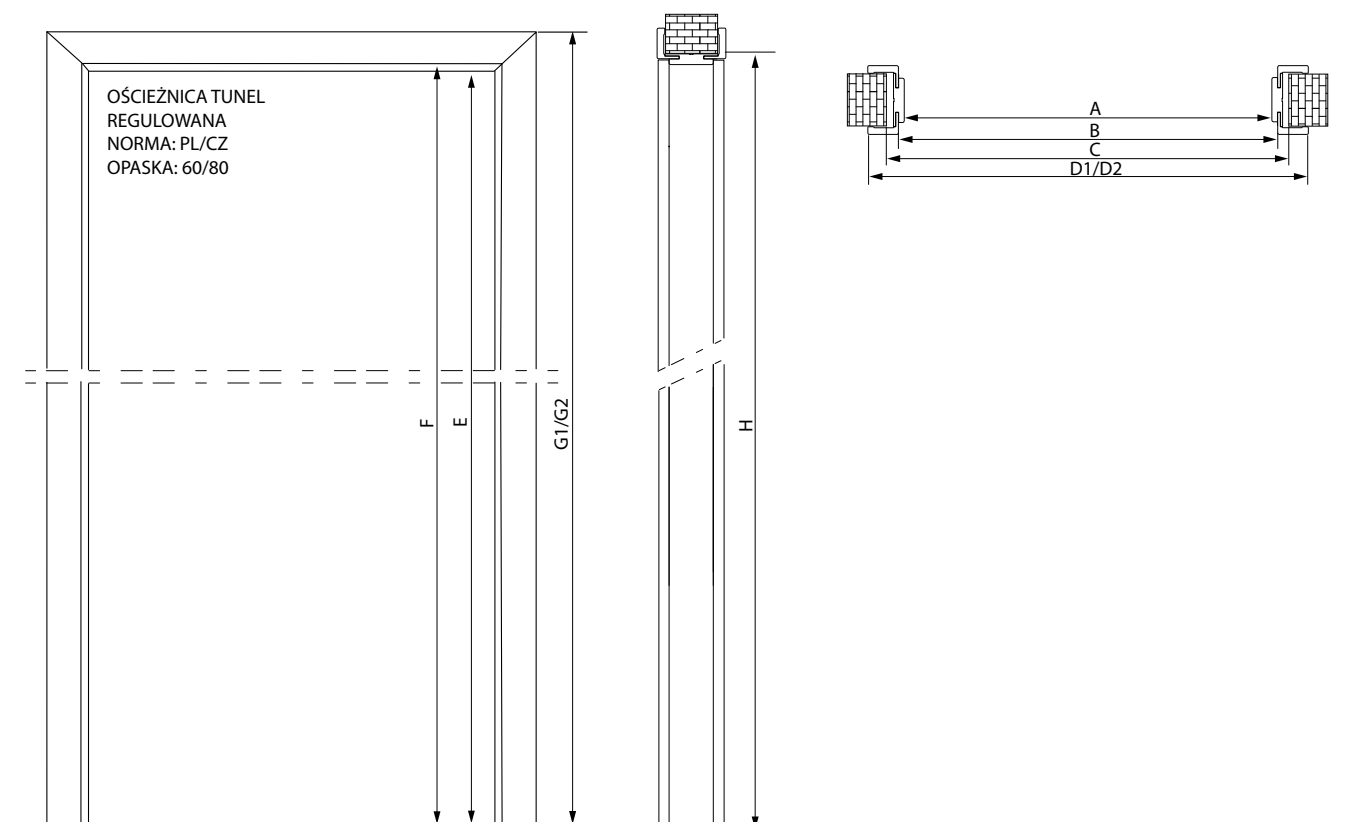

OŚCIEŻNICA REGULOWANA TUNEL

WYMIARY (MM)

SZEROKOŚĆ OŚCIEŻNICY	A	B	C	D1 (OPASKA 60)	D2 (OPASKA 80)	E	F	G1 (OPASKA 60)	G2 (OPASKA 80)	H
60	602	624	686	744	784	2018 PL 1971 CZ	2029 PL 1982 CZ	2089 PL 2042 CZ	2109 PL 2062 CZ	2060 PL 2013 CZ
70	702	724	786	844	884					
80	802	824	886	944	984					
90	902	924	986	1044	1084					
100	1002	1024	1086	1144	1184					
105	1052	1074	1136	1194	1234					
110	1102	1124	1186	1244	1284					
115	1152	1174	1236	1294	1334					
120	1202	1224	1286	1344	1384					
125	1252	1274	1336	1394	1434					
130	1302	1324	1386	1444	1484					
135	1352	1374	1436	1494	1534					
140	1402	1424	1486	1544	1584					
145	1452	1474	1536	1594	1634					
150	1502	1524	1586	1644	1684					
155	1552	1574	1636	1694	1734					
160	1602	1624	1686	1744	1784					
165	1652	1674	1736	1794	1834					
170	1702	1724	1786	1844	1884					
175	1752	1774	1836	1894	1934					
180	1802	1824	1886	1944	1984					
185	1852	1874	1936	1994	2034					
190	1902	1924	1986	2044	2084					
195	1952	1974	2036	2094	2134					
200	2002	2024	2086	2144	2184					