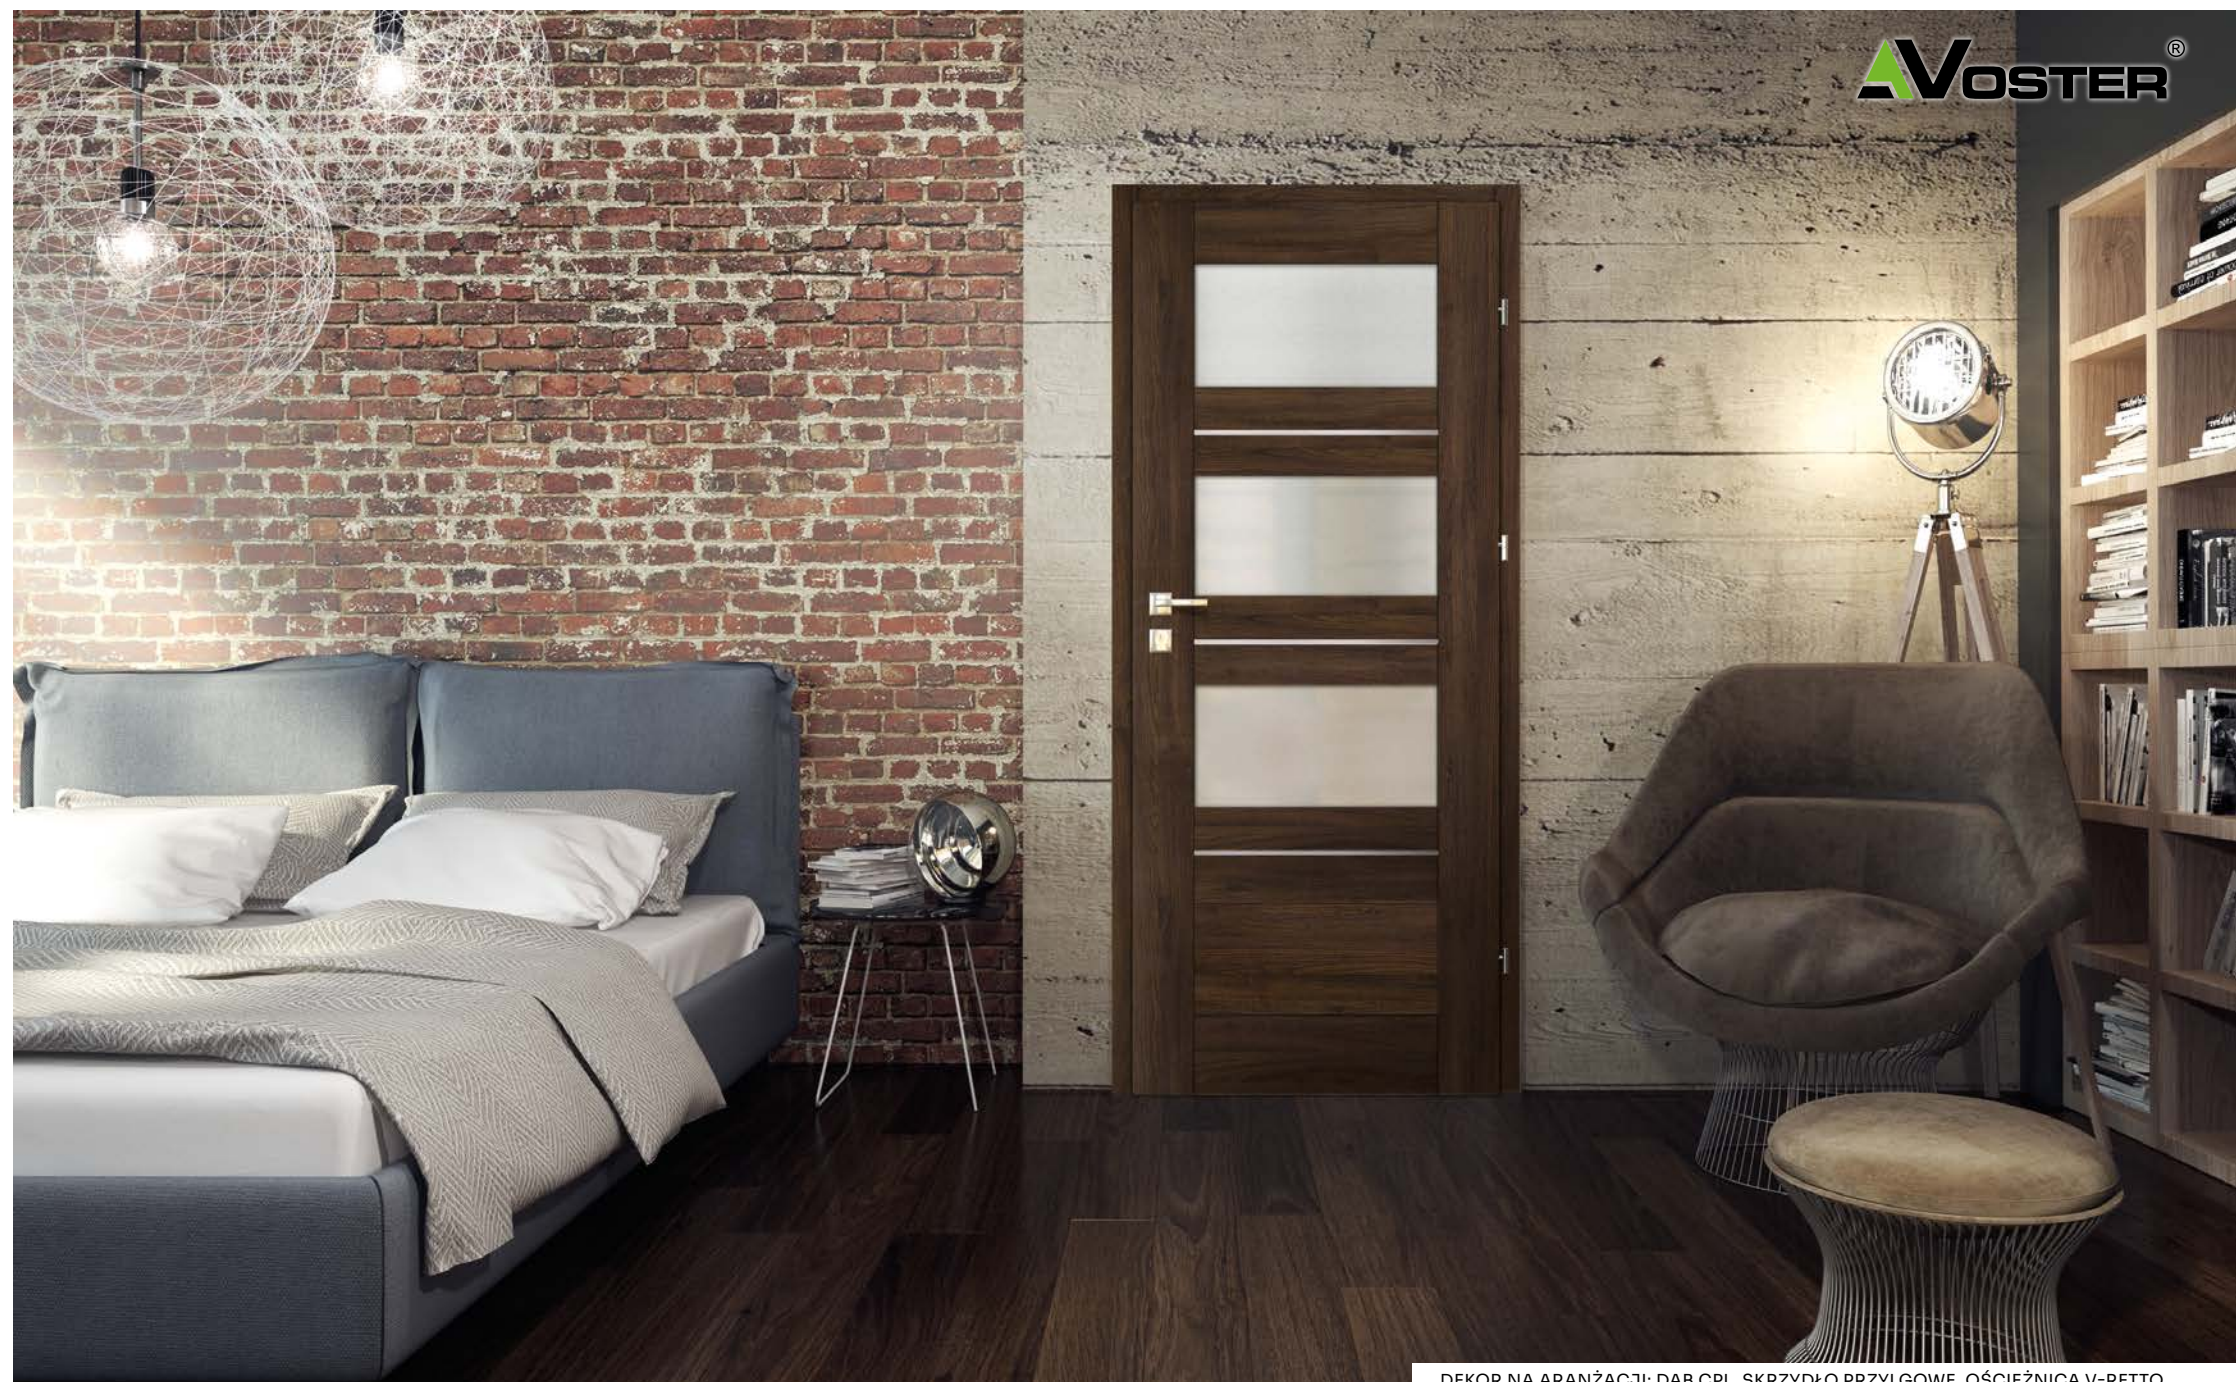

SKRZYDŁO
RAMOWE
BEZPRZYLGOWE

SKRZYDŁO
RAMOWE
PRZYLGOWE

NEUTRA

STANDARD

ZAMEK
MAGNETYCZNY
DLA SKRZYDEŁ
BEZPRZYLG.

ZAWIASY
NIEWIDOCZNE

DOSTĘPNE
SZEROKOŚCI

ZAWIASY
CZOPOWE

SZYBA
HARTOWANA
4 mm

INFO. TECH.
STR. 212 - 219

OPCJE ZA DOPŁATĄ

netto [zł] brutto [zł]

PODCIĘCIE WENTYLACYJNE	35,00	43,05
SKRÓT REKUPERACYJNY	35,00	43,05
TULEJE WENTYLACYJNE PVC - 1 szt.	6,00	7,38
TULEJE WENTYLACYJNE MOSIĘŻNE - 1 szt.	35,00	43,05
SKRZYDŁO „100”	80,00	98,40
PRÓG OPADAJĄCY	120,00	147,60
CZARNE ZAWIASY dla przylgowych - 1 szt.	12,00	14,76
TRZECI ZAWIAS dla bezprzylgowych	120,00	147,60
CZARNE NAKŁADKI NA ZAWIASY dla bezprzylgowych - 1 szt.	7,50	9,23
SKRZYDŁA PODWÓJNE cena skrzydła x 2 +	80,00	98,40
SKRZYDŁO PRZESUWNE dopłata doliczana do skrzydła w wersji przylgowej	60,00	73,80
SZKŁO VSG białe - za 1 szt. szyby	54,00	66,42
SKRZYDŁO BEZPRZYLGOWE	30,00	36,90

DEKOR NA ARANŻACJI: DĄB CPL. SKRZYDŁO PRZYLGOWE. OŚCIEŻNICA V-RETTO.

DOSTĘPNE DEKORY: WYKOŃCZENIE - SKRZYDŁO OKLEJONE: 3D OKLEINA, CPL LAMINAT

orzech włoski antracyt dąb stary*

jesion CPL** dąb piaskowy CPL dąb CPL

LISTWA - ALUMINIUM SZCZOTKOWANE

CENA:

620,00 zł netto
762,60 zł brutto

680,00 zł netto
836,40 zł brutto

* dekor dostępny do wyczerpania zapasów
** dekor dostępny dla skrzydeł przylgowych