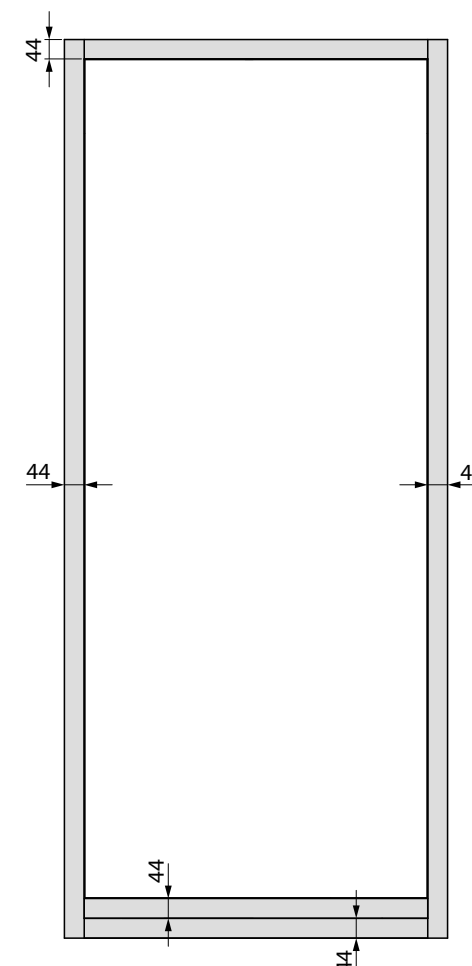

IZOLACJA AKUSTYCZNA 32 DB

Krajowa Ocena Techniczna ITB-KOT-2020/1291 wydanie 1 (Rw=32). Izolacja akustyczna dotyczy skrzydła SOLLER z ościeżnicą MDF