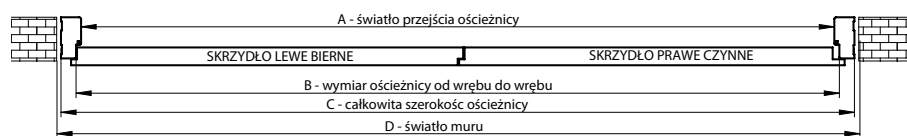

Skrzydła przylgowe podwójne – ościeżnica blokowa