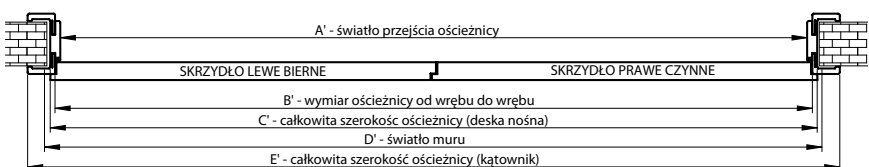

Skrzydła przylgowe podwójne – ościeżnica regulowana standard