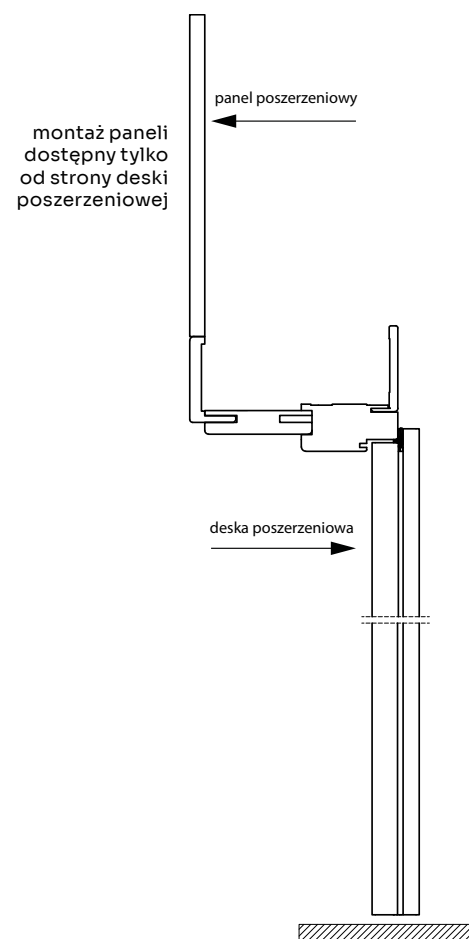

Przykład doboru wymiaru panelu górnego oraz paneli bocznych: dla drzwi szerokości 90: 1028 mm + lewy panel 200 mm + prawy panel 300 mm = górny panel 1528 mm.