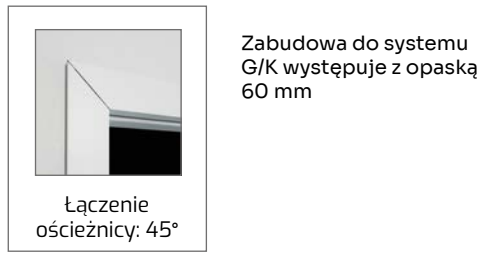

SYSTEM G/K ALUMINIOWY POJEDYNCZY

System dla drzwi chowanych w ścianę, do zabudowy płytą gips-karton w konfiguracji – system pojedynczy. System w całości wykonany z aluminium pozwala na zastosowanie każdego rodzaju skrzydła przesuwne w formie bezfelicowej (nie dotyczy skrzydeł szklanych).

Przy zastosowaniu skrzydła z zamkiem hakowym należy wybrać ościeżnicę do G/K z zaczepem na zamek hakowy. Kasetę i ościeżnicę do G/K z zaczepem na zamek powinna być zamontowana na wykończonej podłodze.

KASETA POJEDYNCZA G/K skrzydło drzwiowe