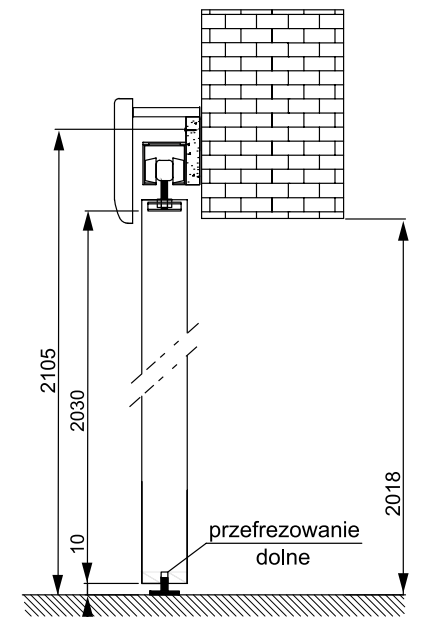

SKRZYDŁA RAMOWE	Ceny modeli wg oferty katalogowej + dopłata 60,00 zł netto, 73,80 zł brutto, str. 14-99
SKRZYDŁA PEŁNE GŁADKIE, SZKLONE	Ceny modeli wg oferty katalogowej + dopłata 60,00 zł netto, 73,80 zł brutto, str. 108-109, 118-119, 126-133
SKRZYDŁA LAKIEROWANE PEŁNE GŁADKIE, SZKLONE	Ceny modeli wg oferty katalogowej + dopłata 60,00 zł netto, 73,80 zł brutto, str. 136-139