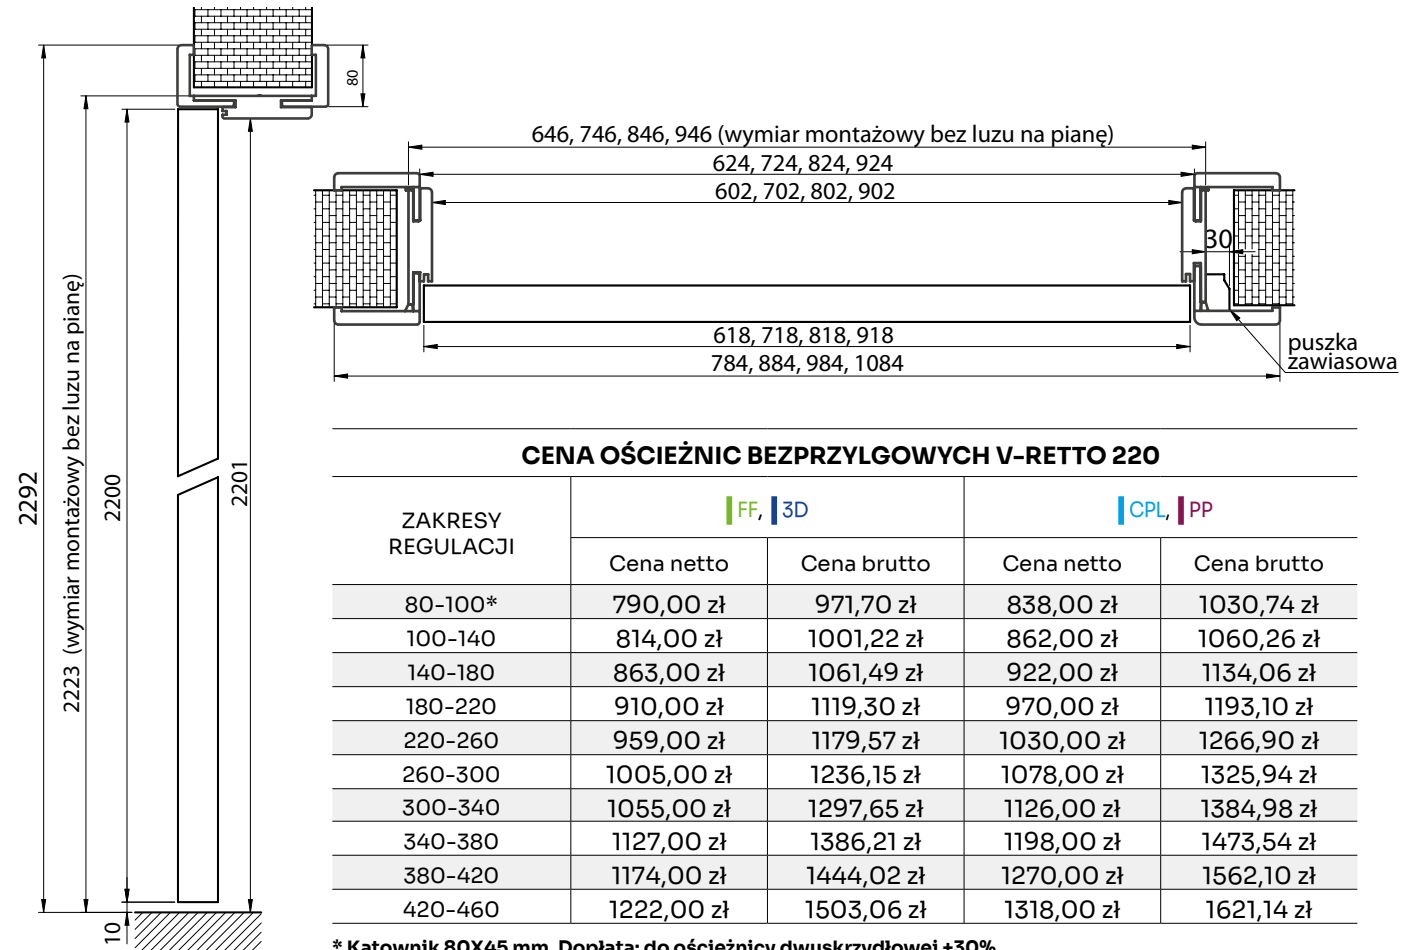

V-RETTO 220

OŚCIEŻNICA REGULOWANA BEZPRZYLGOWA

CENA OŚCIEŻNIC BEZPRZYLGOWYCH V-RETTO 220

ZAKRESY REGULACJI	|FF, |3D		|CPL, |PP	
	Cena netto	Cena brutto	Cena netto	Cena brutto
80-100*	790,00 zł	971,70 zł	838,00 zł	1030,74 zł
100-140	814,00 zł	1001,22 zł	862,00 zł	1060,26 zł
140-180	863,00 zł	1061,49 zł	922,00 zł	1134,06 zł
180-220	910,00 zł	1119,30 zł	970,00 zł	1193,10 zł
220-260	959,00 zł	1179,57 zł	1030,00 zł	1266,90 zł
260-300	1005,00 zł	1236,15 zł	1078,00 zł	1325,94 zł
300-340	1055,00 zł	1297,65 zł	1126,00 zł	1384,98 zł
340-380	1127,00 zł	1386,21 zł	1198,00 zł	1473,54 zł
380-420	1174,00 zł	1444,02 zł	1270,00 zł	1562,10 zł
420-460	1222,00 zł	1503,06 zł	1318,00 zł	1621,14 zł

* Kątownik 80X45 mm. Dopłata: do ościeżnicy dwuskrzydłowej +30%.
Ościeżnice w wyższych zakresach dostępne w panelu B2B