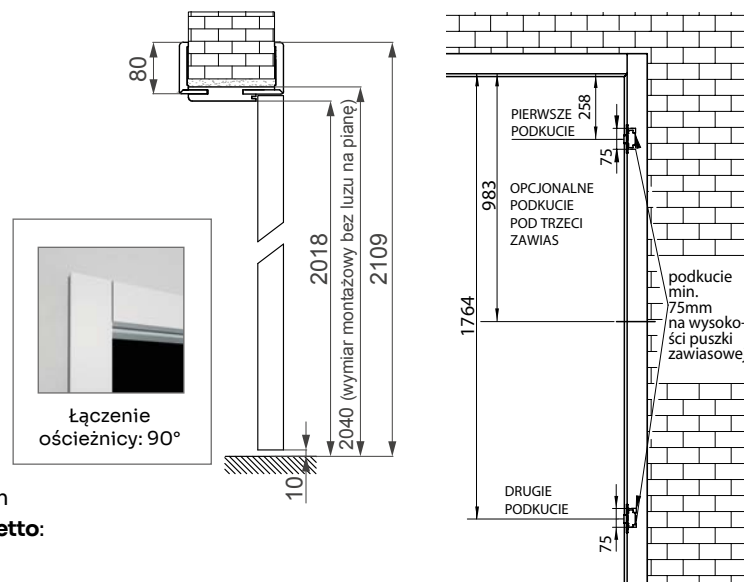

V-RETTO

OŚCIEŻNICA REGULOWANA BEZPRZYLGOWA

1. V-Retto = łączenie ościeżnicy pod kątem 90° + opaska 80 mm
   Zakresy łączeń ościeżnic regulowanych bezprzylgowych **V-Retto**:
   |FF, |3D, |CPL, |PP
2. Ościeżnice jednoelementowe: 80-100 do 300-340
   - Ościeżnice dwuelementowe: 340-380 do 420-460
   - Ceny dotyczą ościeżnic w szerokościach „60” – „100”
   - Szerokość opaski ościeżnicy – 80 mm
   - Dopłata: Ościeżnice do drzwi dwuskrzydłowych cena +30%, nie dotyczy kolekcji MAGNETIC i LOFT.
   - Cena zabudowy tunelowej = cena ościeżnicy V-Retto Standard (str. 188)
   - Trzeci zawias 120,00 zł netto, 147,60 zł brutto
3. Przy wyborze drzwi w rozmiarze "100" zalecane jest zastosowanie 3-go zawiasu.

CENA OŚCIEŻNIC BEZPRZYLGOWYCH V-RETTO

ZAKRESY REGULACJI	|FF, |3D		|CPL, |PP		SKRZYDŁA MAGNETIC |PP	
	Cena netto	Cena brutto	Cena netto	Cena brutto	Cena netto	Cena brutto
80-100*	680,00 zł	836,40 zł	750,00 zł	922,50 zł	1290,00 zł	1586,70 zł
100-140	720,00 zł	885,60 zł	790,00 zł	971,70 zł	1320,00 zł	1623,60 zł
140-180	770,00 zł	947,10 zł	830,00 zł	1 020,90 zł	1365,00 zł	1678,95 zł
180-220	800,00 zł	984,00 zł	880,00 zł	1 082,40 zł	1400,00 zł	1722,00 zł
220-260	860,00 zł	1 057,80 zł	940,00 zł	1 156,20 zł	1450,00 zł	1783,50 zł
260-300	900,00 zł	1 107,00 zł	980,00 zł	1 205,40 zł	1475,00 zł	1814,25 zł
300-340	950,00 zł	1 168,50 zł	1040,00 zł	1 279,20 zł	1520,00 zł	1869,60 zł
340-380	1030,00 zł	1 266,90 zł	1100,00 zł	1 353,00 zł	1580,00 zł	1943,40 zł
380-420	1080,00 zł	1 328,40 zł	1180,00 zł	1 451,40 zł	1640,00 zł	2017,20 zł
420-460	1130,00 zł	1 389,90 zł	1220,00 zł	1 500,60 zł	1700,00 zł	2091,00 zł

* Kątownik 80X45 mm.
Dopłata: do ościeżnicy dwuskrzydłowej +30%. Ościeżnice w wyższych zakresach dostępne w panelu B2B