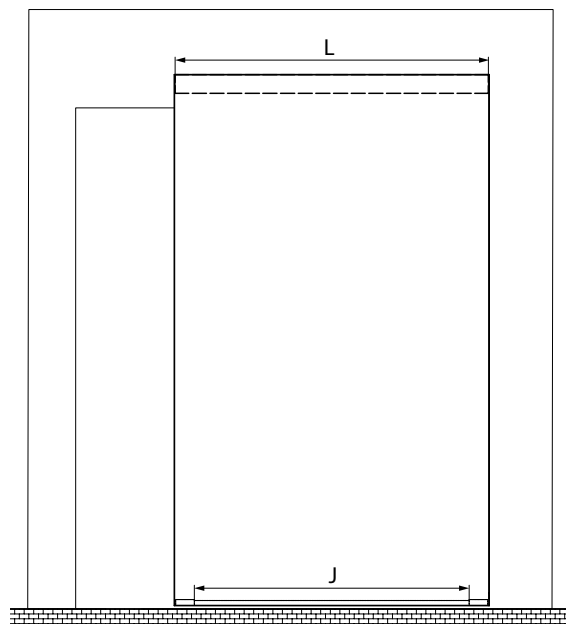

SYSTEMY PRZESUWNE

MAGPLUS

System MAGPLUS z ukrytym systemem jezdnym

System dostępny tylko za skrzydłem płytowym w formie bezfelcowej typu MAG.

System przesuwany MAGPLUS zawiera mikrometryczny system regulacji, który umożliwia regulację w pionie i w poziomie, w celu niwelacji ewentualnych nierówności ścian.

Aby zwiększyć płynność ruchu, system wyposażony jest w metalową szynę dolną.