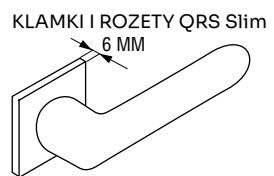

255,00 zł netto, 313,65 zł brutto

chrom/tytan

czarny

chrom

czarny

ROZETA RCC
KLUCZ, WKŁADKA
60,00 zł netto
73,80 zł brutto

ROZETA RCC WC
80,00 zł netto
98,40 zł brutto

Klamki z kwadratowym szyldem typu Slim