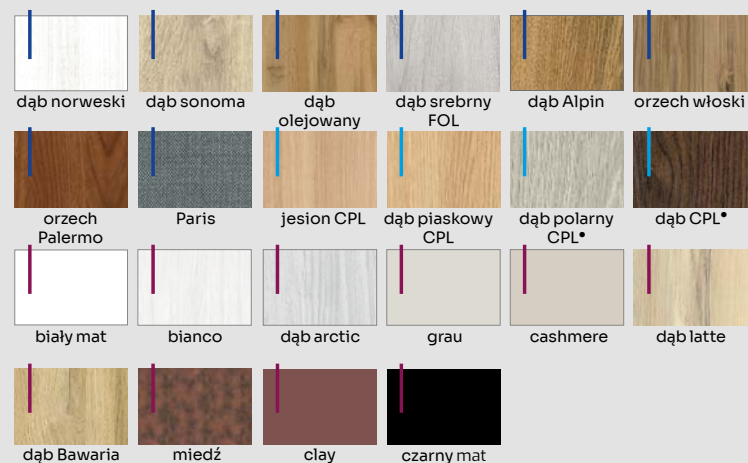

DEKOR NA ARANŻACJI: BIAŁY MAT.

DOSTĘPNE DEKORY: WYKOŃCZENIE – SKRZYDŁO OKLEJONE: 3D OKLEINA, CPL LAMINAT, PP PLATINIUM

*nie dostępne dla szerokości "100"

CENA:

EI30 "90"
2530,00 zł netto
3111,90 zł brutto