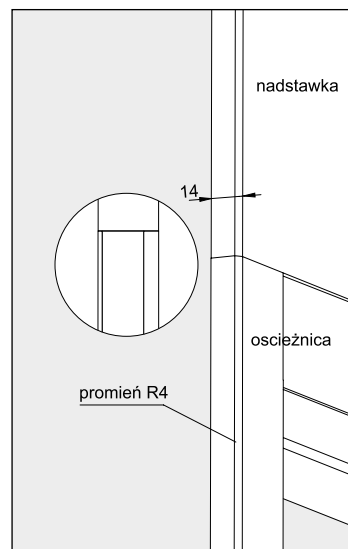

CENA za m²:

- 310,00 zł netto, 381,30 zł brutto
- 330,00 zł netto, 405,90 zł brutto