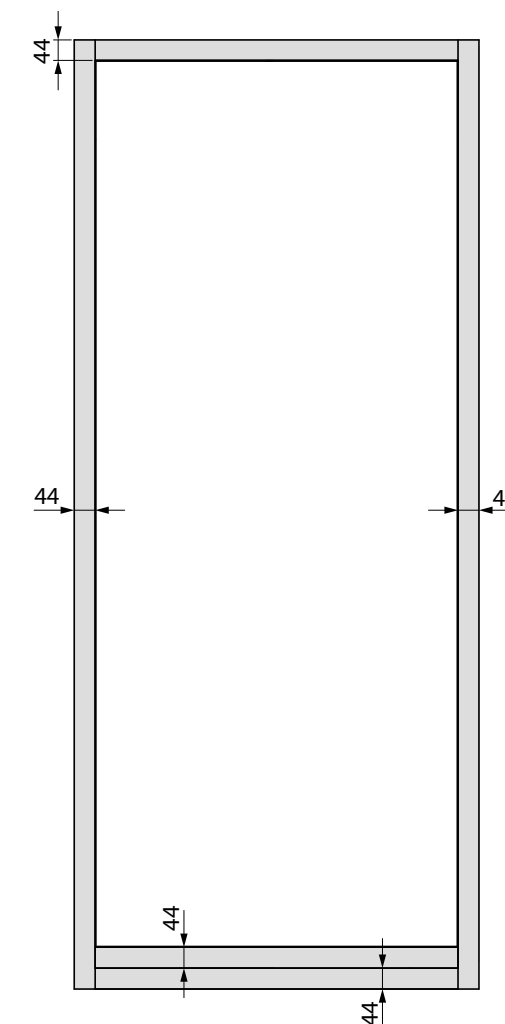

DRZWI
WEWNĘTRZNE
WEJŚCIOWE

SELVA

STANDARD

DOSTĘPNE
SZEROKOŚCI: "80",
"80N", "80N30",
"80N40", "90", "100"

WYMIAR "80N", "80N30", "80N40"
DOSTĘPNY TYLKO DLA SKRZYDEŁ
W POŁĄCZENIU Z OŚCIEŻNICĄ
BLOKOWĄ.
INFO. TECH. STR. 166-167.