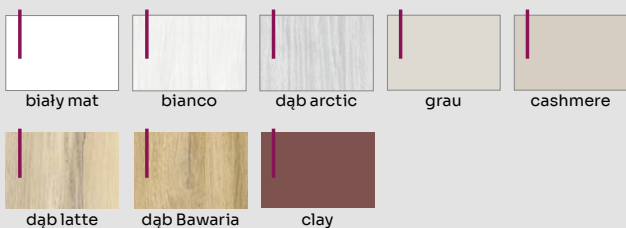

DOSTĘPNE DEKORY: WYKOŃCZENIE – SKRZYDŁO OKLEJONE: PP PLATINIUM

MODEL Y 10