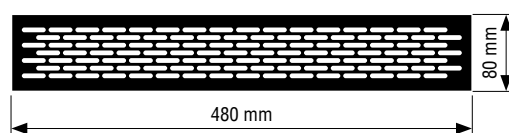

Kratka wentylacyjna stalowa 179,00 zł netto, 220,17 zł brutto