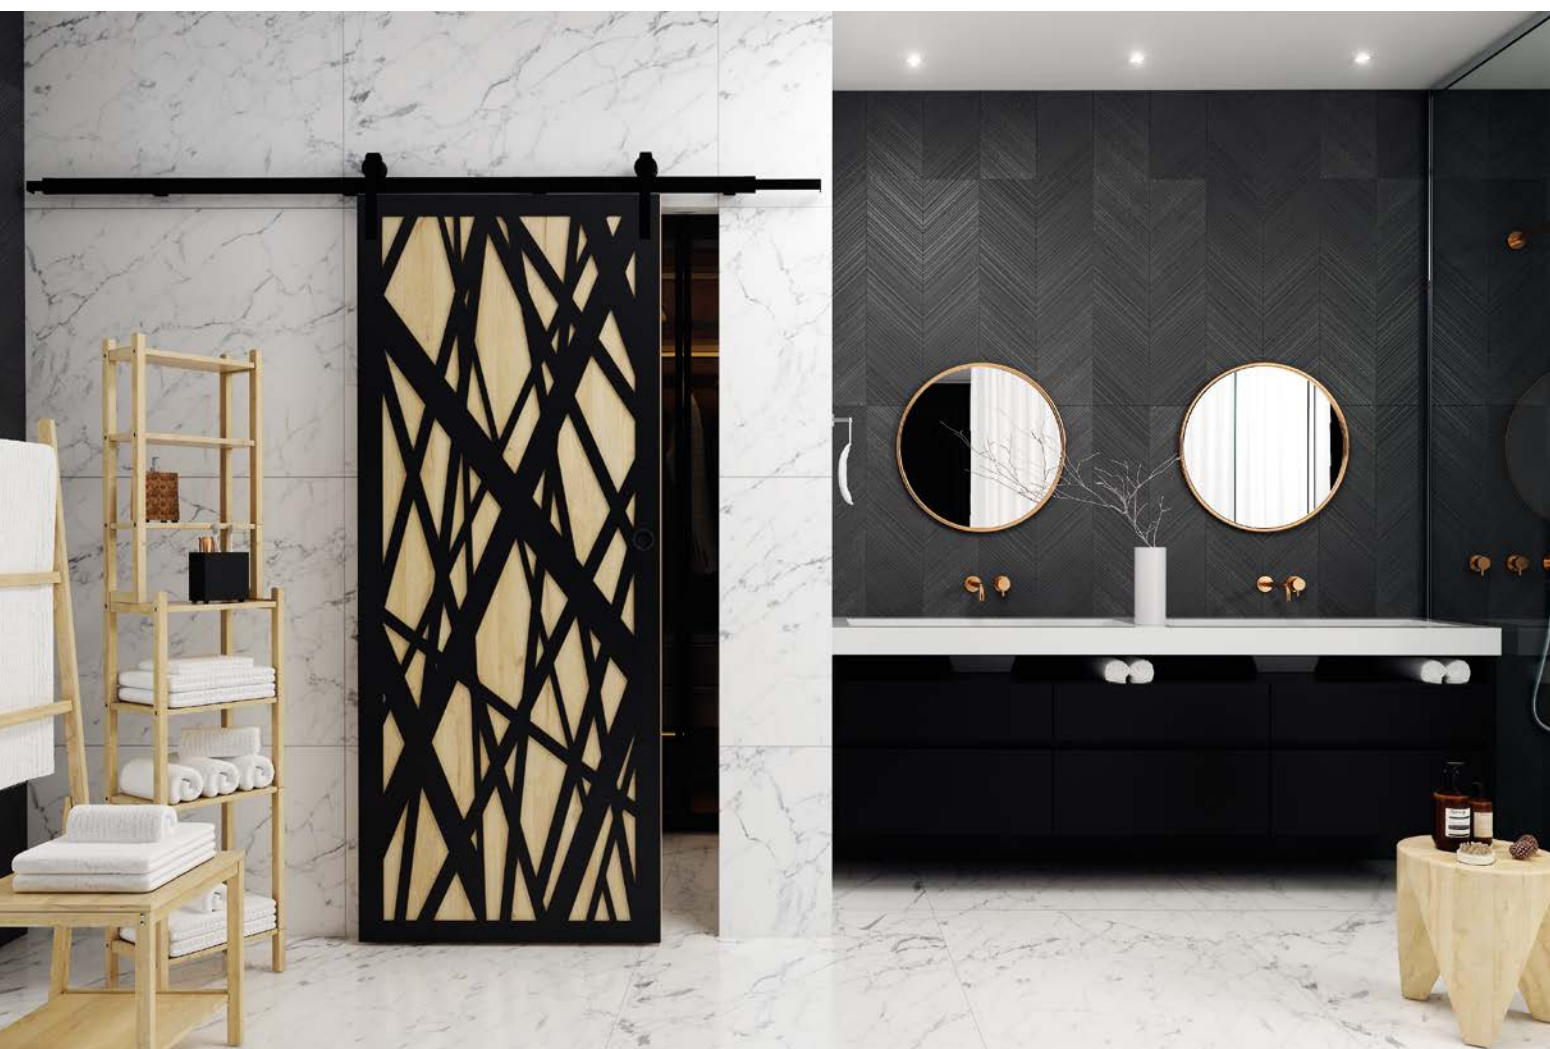

OPASKA

100 OR

Opaska dedykowana do ościeżnicy regulowanej standard z kątownikiem 60x45 mm

DOSTĘPNE DEKORY: WYKOŃCZENIE – OPASKA OKLEJONA: FOLIA FINISH, 3D OKLEINA, CPL LAMINAT, PP PLATINIUM

*dekor dostępny do wyczerpania zapasów