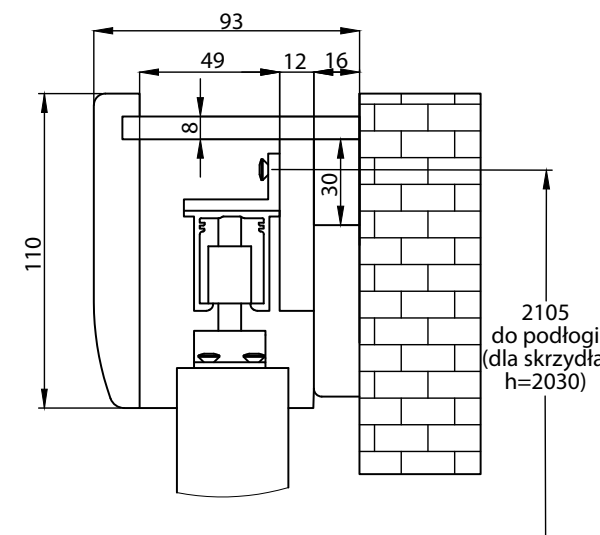

SKRZYDŁA RAMOWE	Ceny modeli wg oferty katalogowej + dopłata 60,00 zł netto, 73,80 zł brutto, str. 14-99
SKRZYDŁA PEŁNE GŁADKIE, SZKLONE	Ceny modeli wg oferty katalogowej + dopłata 60,00 zł netto, 73,80 zł brutto, str. 108-109, 118-119, 126-133
SKRZYDŁA LAKIEROWANE PEŁNE GŁADKIE, SZKLONE	Ceny modeli wg oferty katalogowej + dopłata 60,00 zł netto, 73,80 zł brutto, str. 136-139