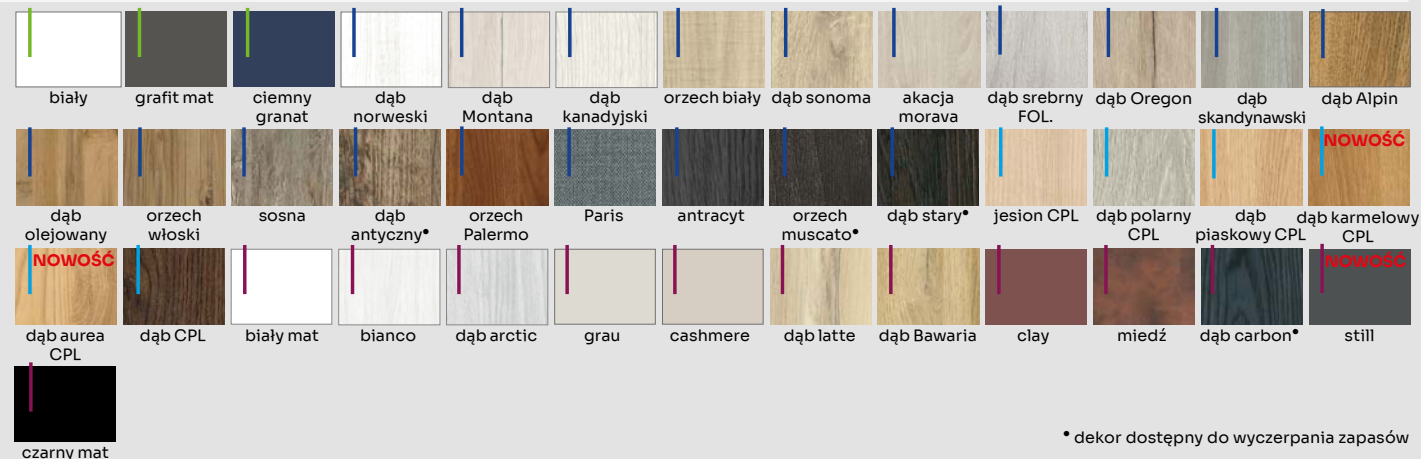

* Kątownik 80X45 mm

Dopłata: ościeżnica dwuskrzydłowa +30%. Ościeżnice w wyższych zakresach dostępne w panelu B2B.

DOSTĘPNE DEKORY: WYKOŃCZENIE - OŚCIEŻNICA OKLEJONA: FOLIA FINISH, 3D OKLEINA, CPL LAMINAT, PP PLATINIUM