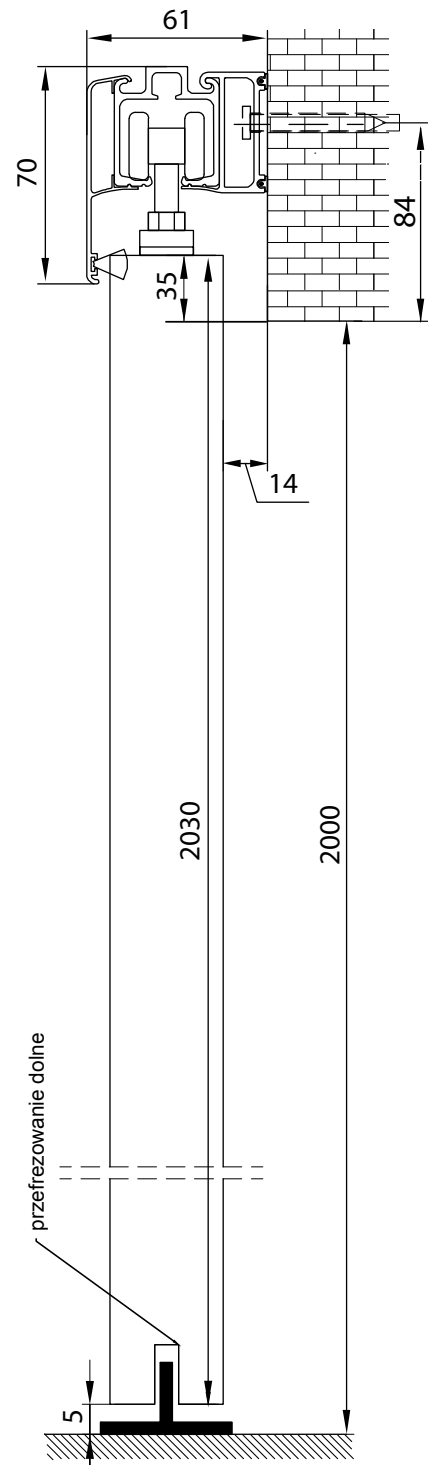

SYSTEM ALUMINIOWY NAŚCIENNY

System przesuwany aluminiowy naścienny pojedynczy
540,00 zł netto, 664,20 zł brutto.

System nie dotyczy skrzydeł VENTO i MONO.

Opis:

System do drzwi wewnętrznych, łączący ze sobą elegancki design, delikatne linie, z mocną, usztywnioną konstrukcją szyny jezdnej i wyjątkowym okuciem slx.

Szyna wykonana jest w wysokiej jakości aluminium anodowego.

Posiada:

- Nawiercone otwory montażowe,
- Wzmocnione ścianki dla zapewnienia stabilności i wyciszenia pracy,
- System „klik” umożliwiający szybki i łatwy montaż maskownicy oraz profilu naściennego bezpośrednio do szyny,
- Prosty i intuicyjny system montażu.

Udźwig max. 100 kg na jedno skrzydło.

Brak możliwości zamontowania ościeżnicy tunel oraz belki odbojowej

Opcja za dopłatą:

- Szczotka przeciwkurzowa, którą można użyć do zamaskowania szczeliny pomiędzy górną krawędzią drzwi a maskownicą. Szczotka dostępna w kolorze szarym – 45,00 zł netto, 55,35 zł brutto.

DEKOR NA ARANŻACJI: CZARNY MAT. MODEL INTARSJA 70.