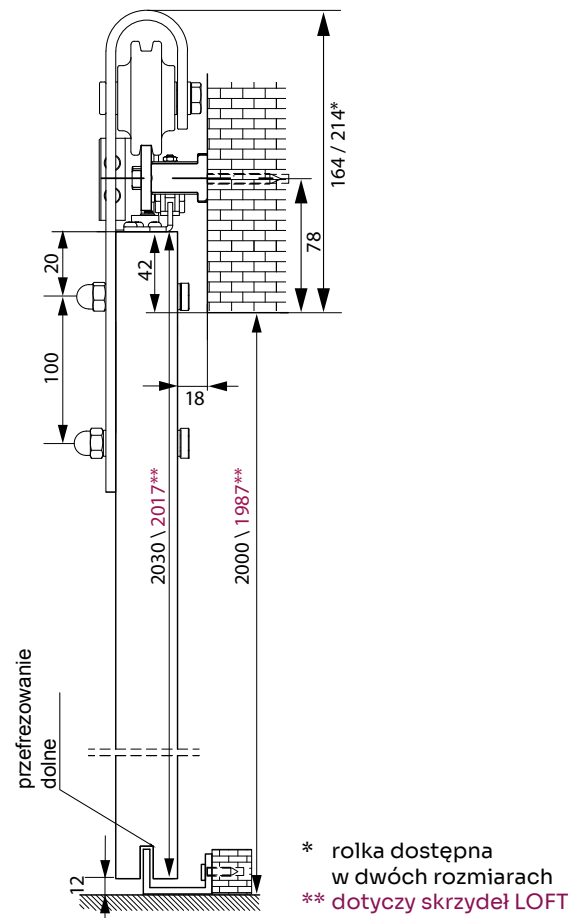

MAKS. CIĘŻAR SKRZYDŁA 100 kg

MAKS. SZEROKOŚĆ DRZWI 945 mm
DŁUGOŚĆ PROWADNICY 2000 mm
KOLOR POWŁOKI: CZARNY MAT

DEKOR NA ARANŻACJI: DĄB AUREA. PEŁNE GŁADKIE.

LOFT LINE

LOFT LINE XL

system podwójny

SYSTEM ALUMINIOWY NAŚCIENNY