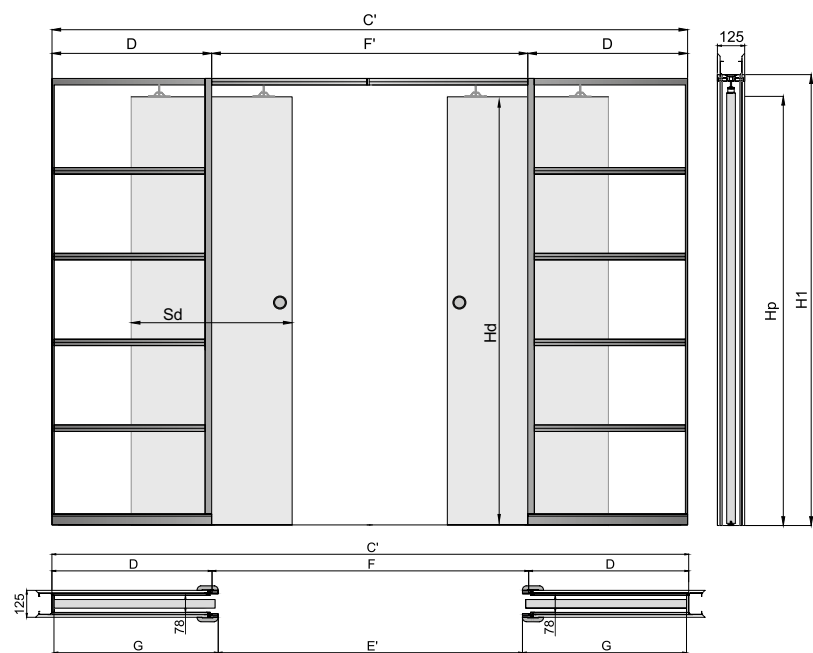

Zabudowa do systemu G/K występuje z opaską 60 mm

KASETA PODWÓJNA G/K skrzydła drzwiowe

TABELA WYMIAROWA [mm]

Szerokość skrzydła [Sd]	Wysokość skrzydła [Hd]	Całkowita szerokość kasety [C']	Szerokość kieszeni kasety [D]	Szerokość światła przejścia w ościeżnicy [E']	Szerokość światła przejścia bez ościeżnicy [F']	Głębokość kieszeni kasety razem z listwami ościeżnicowymi [G]	Wys. światła przejścia [Hp]	Wys. całkowita kasety [H1]
644	2030	2575	640	1236	1295	653	2018	2115
744		2975	740	1436	1495	753		
844		3375	840	1636	1695	853		
944		3775	940	1836	1895	953		
1044		4175	1040	2036	2095	1053		