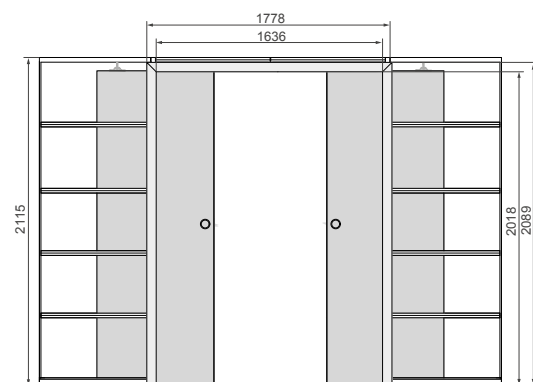

Zabudowa do systemu G/K występuje z opaską 60 mm

KASETA PODWÓJNA G/K skrzydła drzwiowe

TABELA WYMIAROWA [mm]

Szerokość skrzydła [Sd]	Wysokość skrzydła [Hd]	Całkowita szerokość kasety [C']	Szerokość kieszeni kasety [D]	Szerokość światła przejścia w ościeżnicy [E']	Szerokość światła przejścia bez ościeżnicy [F']	Głębokość kieszeni kasety razem z listwami ościeżnicowymi [G]	Wys. światła przejścia [Hp]	Wys. całkowita kasety [H1]
644	2030	2575	640	1236	1295	653	2018	2115
744		2975	740	1436	1495	753		
844		3375	840	1636	1695	853		
944		3775	940	1836	1895	953		
1044		4175	1040	2036	2095	1053		