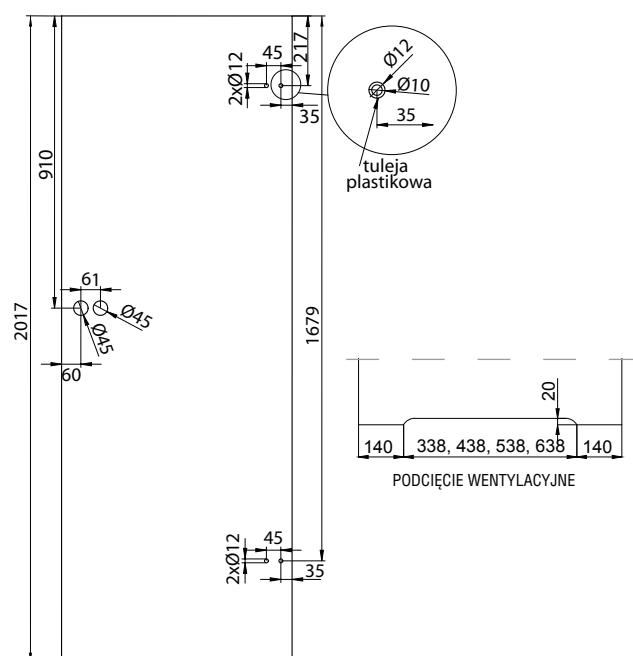

SKRZYDŁO
SZKLANE

PLATO

STANDARD

ZAWIASY
CZOPOWE

INFO. TECH.
STR. 212 - 219

DOSTĘPNE
SZEROKOŚCI

SZYBA HARTOWANA,
8 MM, KRAWĘDZIE
TĘPIONE

OPCJE ZA DOPŁATĄ

netto [zł] brutto [zł]

OKUCIA PROSTOKĄT, KLUCZ, SREBRNE	920,00	1 131,60
OKUCIA PROSTOKĄT, KLUCZ, CZARNE	1340,00	1 648,20
OKUCIA SOFT, KLUCZ, SREBRNE	920,00	1 131,60
OKUCIA SOFT, KLUCZ, CZARNE	1120,00	1 377,60
OKUCIA PROSTOKĄT, PZ, SREBRNE	780,00	959,40
OKUCIA PROSTOKĄT, PZ, CZARNE	1120,00	1 377,60
OKUCIA SOFT, PZ, SREBRNE	580,00	713,40
OKUCIA SOFT, PZ, CZARNE	890,00	1 094,70
OKUCIA PROSTOKĄT, OSZCZ., SREBRNE	700,00	861,00
OKUCIA PROSTOKĄT, OSZCZ., CZARNE	950,00	1 168,50
OKUCIA SOFT, OSZCZ., SREBRNE	530,00	651,90
OKUCIA SOFT, OSZCZ., CZARNE	780,00	959,40
OKUCIA PROSTOKĄT, WC, SREBRNE	960,00	1 180,80
OKUCIA PROSTOKĄT, WC, CZARNE	1220,00	1 500,60
OKUCIA SOFT, WC, SREBRNE	680,00	836,40
OKUCIA SOFT, WC, CZARNE	990,00	1 217,70
OŚCIEŻNICA REGULOWANA DEDYKOWANA DO PLATO STR. 190 KATALOGU		
OŚCIEŻNICA BLOKOWA DEDYKOWANA DO PLATO STR. 193 KATALOGU		
PODCIĘCIE WENTYLACYJNE	77,00	94,71

OKUCIA:

WERSJA PROSTOKĄT

WERSJA SOFT

CENA:

	Cena netto	Cena brutto
PLATO TRANSPARENTNY „60”, „70”	600,00 zł	738,00 zł
PLATO TRANSPARENTNY „80”	650,00 zł	799,50 zł
PLATO TRANSPARENTNY „90”	690,00 zł	848,70 zł
PLATO BIAŁY „60”, „70”	660,00 zł	811,80 zł
PLATO BIAŁY „80”	700,00 zł	861,00 zł
PLATO BIAŁY „90”	770,00 zł	947,10 zł
PLATO GRAFIT TRANSPARENTNY „60”, „70”	860,00 zł	1057,80 zł
PLATO GRAFIT TRANSPARENTNY „80”	960,00 zł	1180,80 zł
PLATO GRAFIT TRANSPARENTNY „90”	1050,00 zł	1291,50 zł