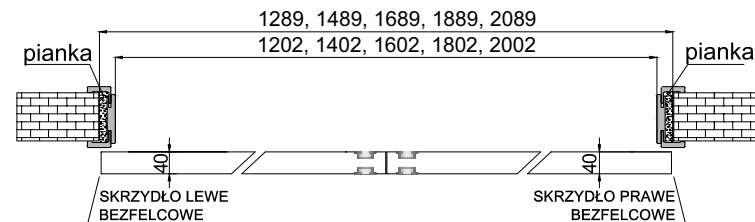

BEZ ZABUDOWY

*brak możliwości zamówienia zamka hakowego w przypadku pochwyty owalnego

Z ZABUDOWĄ - TUNEL

DEKOR NA ARANŻACJI: CZARNY MAT. MODEL PIANO 10.

SYNCHRONIZACJA SYSTEMU PODWÓJNEGO

Synchronizuje ruch skrzydeł drzwiowych w systemie podwójnym: wprawienie w ruch jednego ze skrzydeł systemu powoduje symetryczny ruch drugiego skrzydła.