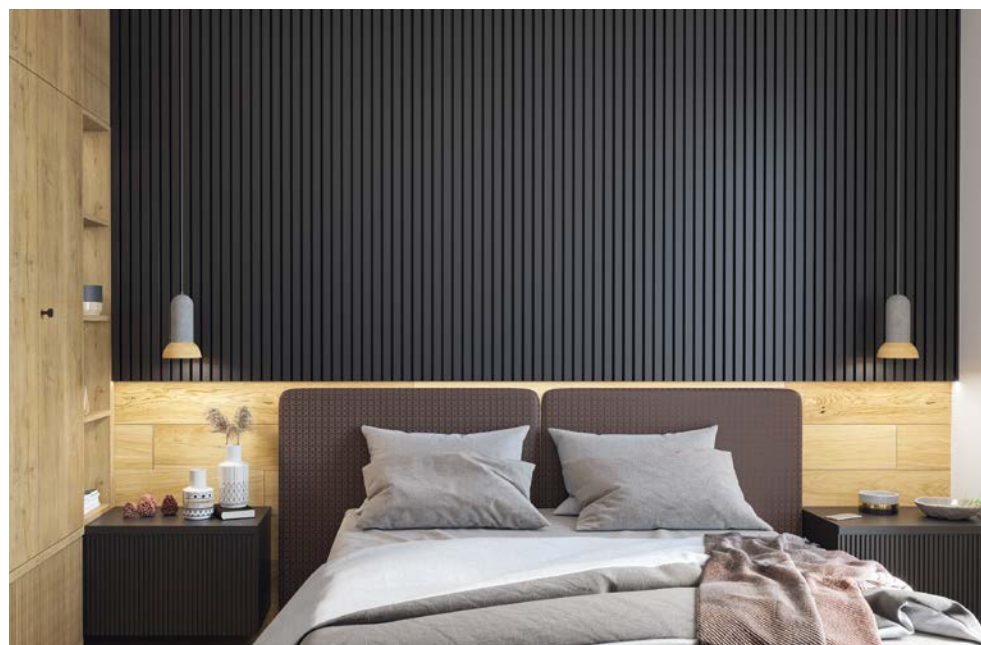

LAMELE DEKORACYJNE

Lamele – element dekoracyjny przeznaczony zarówno do dekoracji ścian oraz sufitów.

1. Lamel składa się z dwóch elementów:
2. listwy montażowej, którą montuje się bezpośrednio na ścianie lub suficie przy pomocy kleju montażowego lub wkrętów
   - oklejonego folią dekoracyjną profilu „U”, który jest montowany na listwie montażowej.

Lamel wykonany jest z płyty MDF i oklejony folią:

FF, 3D, CPL, PP

Lamele pakowane w komplecie po 4 sztuki. Długość 2800 mm.

Waga opakowanie 14 kg.

Lamele sprzedawane są tylko w komplecie.

Ze względu na niestandardowe wymiary opakowania (długość ponad 2800 mm) w niektórych przypadkach należy doliczyć dodatkowo koszty transportu:

- waga do 30 kg (1-2 komplety)
- cena 70,00 zł netto, 86,10 brutto
- waga do 500 kg – 220,00 zł netto, 270,60 brutto

O ewentualne dodatkowe koszty transportu prosimy pytać w punkcie sprzedaży.

Lamele niebrzegowane – do samodzielnego podcięcia.