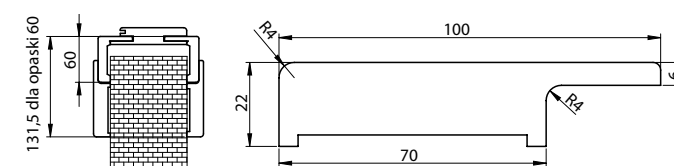

OPASKA

100 OR

Opaska dedykowana do ościeżnicy regulowanej standard z kątownikiem 60x45 mm

DOSTĘPNE DEKORY: WYKOŃCZENIE – OPASKA OKLEJONA: FOLIA FINISH, 3D OKLEINA, CPL LAMINAT, PP PLATINIUM

*dekor dostępny do wyczerpania zapasów