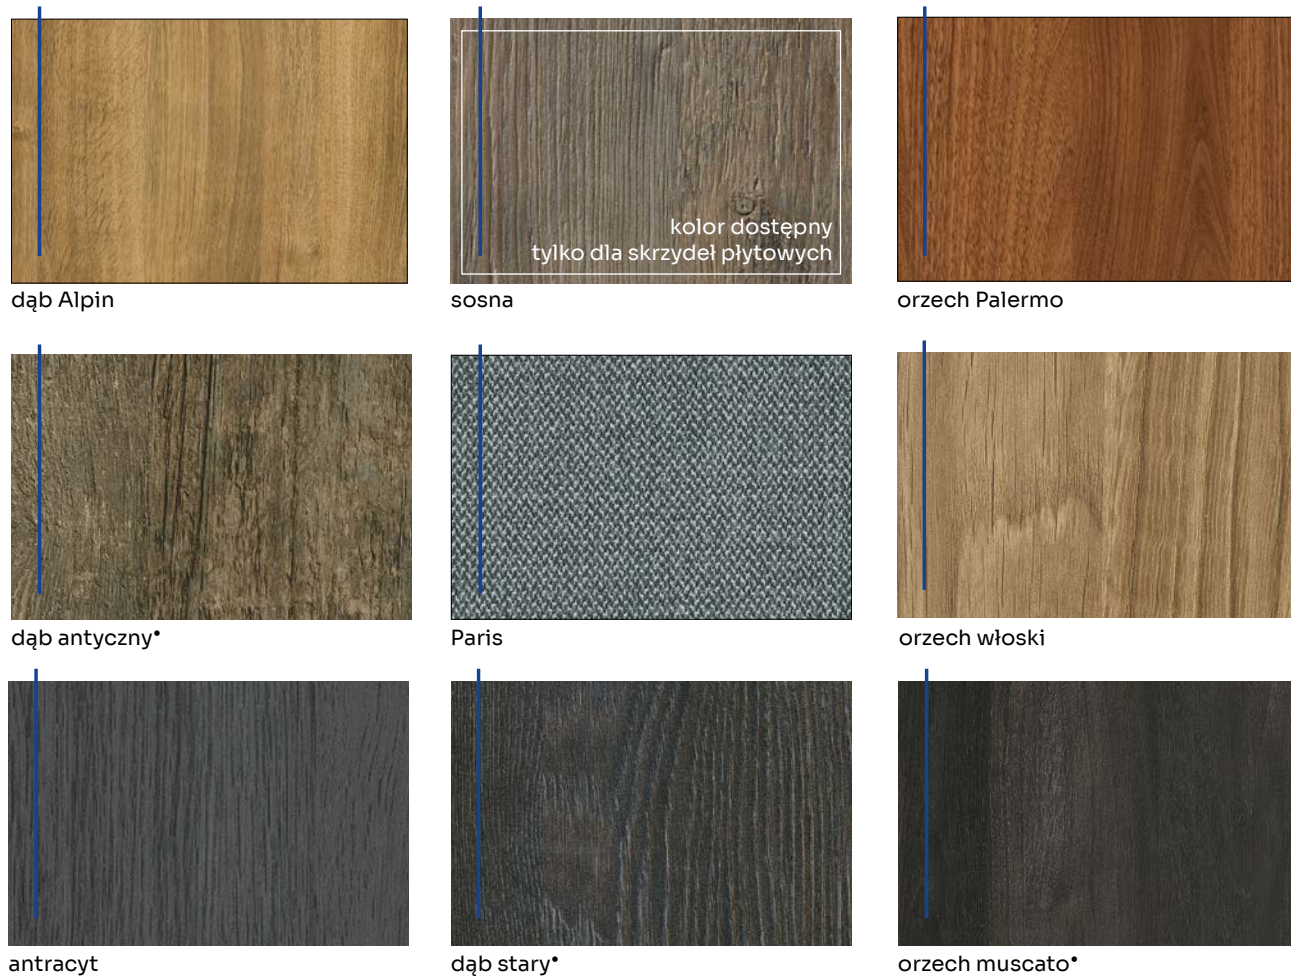

dąb karmelowy CPL **NOWOŚĆ**

dąb aurea CPL **NOWOŚĆ**

dąb polarny CPL

jesion CPL

dąb piaskowy CPL

dąb CPL

3D

Okleina 3D: efekt trójwymiarowy. Niespotykane w innych produktach odwzorowanie wyglądu i struktury drewna.

dąb norweski

dąb kanadyjski

dąb Montana

orzech biały

akacja morawa

dąb sonoma

dąb Oregon

dąb olejowany

dąb srebrny FOL

kolor dostępny tylko dla skrzydeł płytowych

Folia finish: Ponadczasowy design, matowe wykończenie.

KOLEKCJA COOLORS

OBJAŚNIENIE IKON

* Dekor dostępny do wyczerpania zapasów.

** Brak odpowiednika RAL/NCS 1:1. Zbliżony odpowiednik NCS nie jest w 100% zgodny.