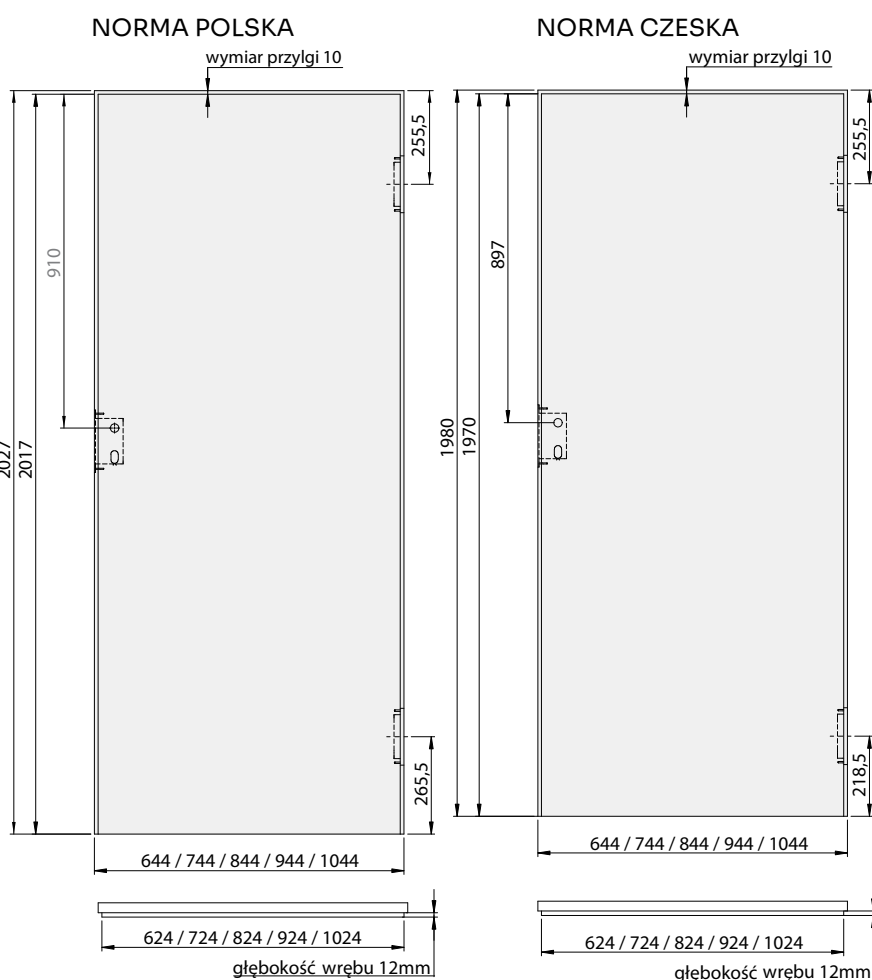

REWERSYJNE

SKRZYDŁA RAMOWE SKRZYDŁA RAMOWE PLATINIUM

- Masywna konstrukcja
- 3 zawiasy 1-czopowe wkręcane
- 3 zawiasy regulowane 2-czopowe - KOLEKCJA PLATINIUM
- Innowacyjny sposób oklejania ram: brak obrzeża.
- Ramiak z drewna iglastego - KOLEKCJA PLATINIUM
- Sztwna, stabilna konstrukcja
- Duża wytrzymałość na uderzenia mechaniczne
- Brak listwy przyszybowej
- Szyba hartowana
- Szyba VSG - opcja za dopłatą
- Szyba DARK GREY - opcja za dopłatą
- Gładka strona szyby znajduje się po szerszej stronie skrzydła
- Możliwość wykonania szyby na odwrót - bez dopłaty
- Zamek posiada opcję jednego obrotu klucza
- Możliwość samodzielnego podcięcia skrzydła ramowego do 4 cm w normie polskiej (skrzydło LOFT - maksymalnie 2 cm), 3 cm w normie czeskiej bez utraty gwarancji - nie dotyczy skrzydeł przesuwanych oraz dwuskrzydłowych
- **W skrzydłach przylgowych gładka strona szyby znajduje się po szerszej stronie skrzydła. W skrzydłach bezprzylgowych gładka strona szyby znajduje się od strony otwierania skrzydła**

- Ze względu na fakt, że folia dekoracyjna, którą oklejone są nasze wyroby odwzorowuje usłojenie drewna, które nie posiada takiego samego rysunku słojów i takiej samej kolorystyki na całej długości i szerokości drzewa, folia dekoracyjna w kierunku podłużnym i poprzecznym nie posiada identycznych wybarwień i usłojeń.
- Producent zastrzega sobie możliwość wystąpienia różnic w przezierności oraz wybarwieniu szyb wykonanych w technologii sitodruku, w stosunku do szyb zamontowanych w skrzydłach ekspozycyjnych lub we wcześniejszych szarżach produkcyjnych skrzydeł drzwiowych.
- Możliwość wykonania skrzydła bez odwiertu na klucz (zamek oszczędnościowy) - bez dopłaty.
- Elementy środkowe skrzydła MOBI, DUO mogą być wykonane zarówno z pełnej płyty mdf lub płyty komórkowej co skutkuje różnicą w wadze skrzydła. Nie wpływa to jednak na jakość i wytrzymałość produktu.