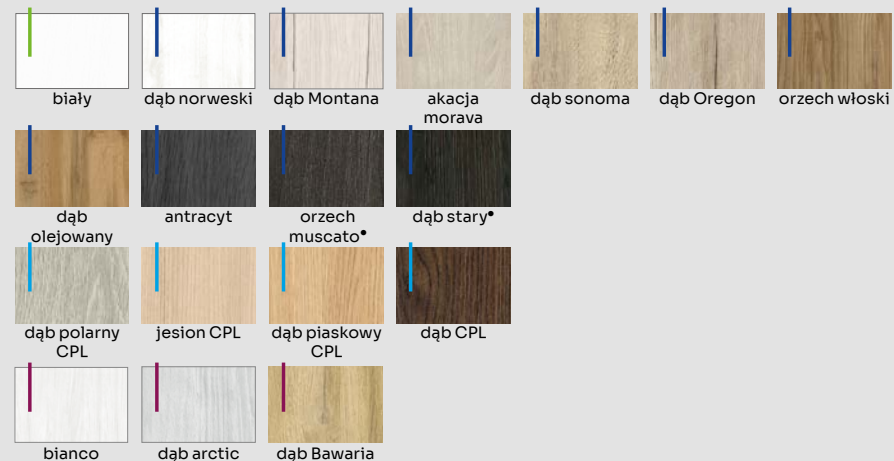

VOSTER®

DEKOR NA ARANŻACJI: DĄB OREGON. SKRZYDŁO PRZYLGOWE. OŚCIEŻNICA REGULOWANA V-RETTO.

DOSTĘPNE DEKORY: WYKOŃCZENIE - SKRZYDŁO OKLEJONE: FOLIA FINISH, 3D OKLEINA, CPL LAMINAT, PP PLATINIUM

CENA:

580,00 zł netto
713,40 zł brutto