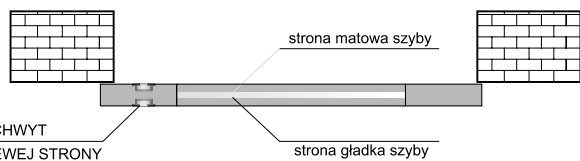

SKRZYDŁO PRAWO BEZFELCOWE (PRZESUWANE W PRAWO)

pochwyty stalowy okrągły kolor: srebrny, czarny / pochwyty stalowy owalny kolor: srebrny, czarny

naparstek srebrny lub czarny

Zamek hakowy + rozeta klucz / blokada kolor: srebrny, czarny