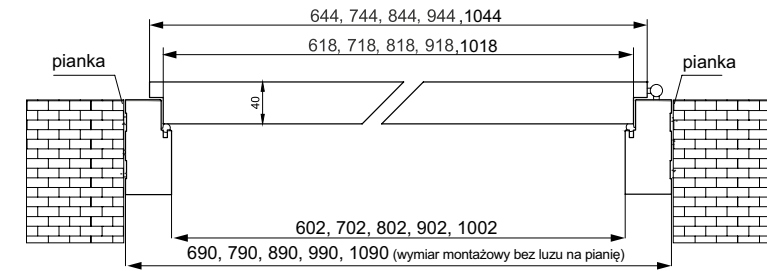

OŚCIEŻNICE BLOKOWE

OŚCIEŻNICE BLOKOWE	Cena netto		Cena brutto	
	FF, 3D	CPL, PP	FF, 3D	CPL, PP
Baza lewa, prawa	192,00 zł	214,00 zł	236,16 zł	263,22 zł
Baza wzmocniona (gniazda)	194,00 zł	217,00 zł	238,62 zł	266,91 zł
Baza wzmocniona (gniazda) skrzydło Plato	234,00 zł	250,00 zł	287,82 zł	307,50 zł
Belka górna „60”-„100”	38,00 zł	42,00 zł	46,74 zł	51,66 zł
Baza do ościeżnicy dwuskrzydłowej	214,00 zł	240,00 zł	263,22 zł	295,20 zł
Baza wzmocniona (gniazda) do ościeżnicy dwuskrzydłowej	218,00 zł	245,00 zł	268,14 zł	301,35 zł
Belka górna do drzwi dwuskrzydłowych	84,00 zł	94,00 zł	103,32 zł	115,62 zł
Opaska maskująca 60x8x5500 mm	40,00 zł	48,00 zł	49,20 zł	59,04 zł
Opaska maskująca 70x12x5500 mm	50,00 zł	62,00 zł	61,50 zł	76,26 zł
Opaska maskująca 60x8 mm do drzwi dwuskrzydłowych	47,00 zł	57,00 zł	57,81 zł	70,11 zł
Opaska maskująca 70x12 mm do drzwi dwuskrzydłowych	63,00 zł	77,00 zł	77,49 zł	94,71 zł
Ćwierćwałek 18x18 mm	21,00 zł	28,00 zł	25,83 zł	34,44 zł
Ćwierćwałek 18x18 mm do drzwi dwuskrzydłowych	30,00 zł	36,00 zł	36,90 zł	44,28 zł

* dekor dostępny do wyczerpania zapasów