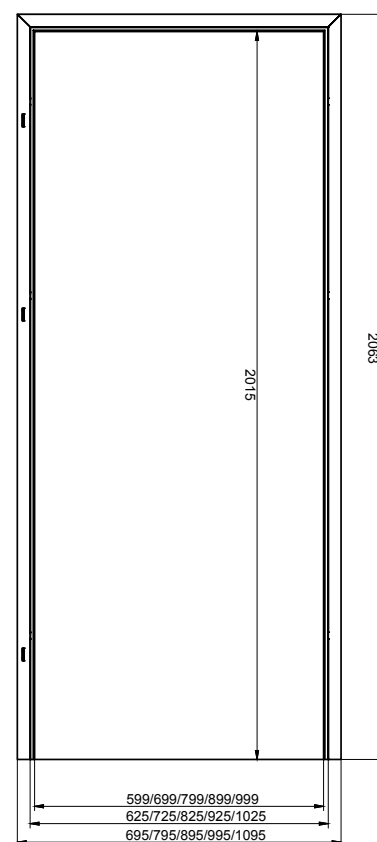

BLOKOWA

Ościeżnica stała	cena netto [zł]	cena brutto [zł]
"80"- "90"	600,00	738,00
"100"	680,00	836,40

dostępna kolorystyka: