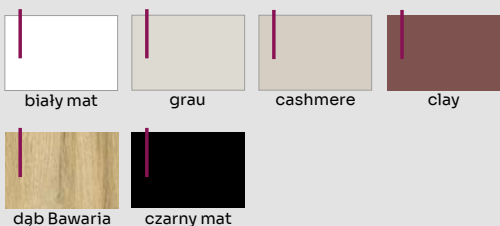

DEKOR NA ARANŻACJI: GRAU. OŚCIEŻNICA REGULOWANA STANDARD. CZARNE ZAWIASY - OPCJA ZA DOPŁATĄ.

DOSTĘPNE DEKORY: WYKOŃCZENIE - SKRZYDŁO OKLEJONE: PP PLATINIUM

Szpros naklejany, czarny lub w kolorze skrzydła