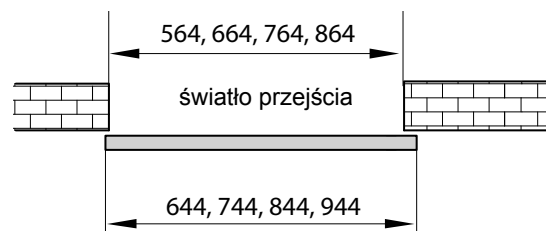

SYSTEM ALUMINIOWY NAŚCIENNY

System przesuwany aluminiowy naścienny pojedynczy
540,00 zł netto, 664,20 zł brutto.

System nie dotyczy skrzydeł VENTO i MONO.

Opis:

System do drzwi wewnętrznych, łączący ze sobą elegancki design, delikatne linie, z mocną, usztywnioną konstrukcją szyny jezdnej i wyjątkowym okuciem slx.

Szyna wykonana jest w wysokiej jakości aluminium anodowego.

Posiada:

- Nawiercone otwory montażowe,
- Wzmocnione ścianki dla zapewnienia stabilności i wyciszenia pracy,
- System „klik” umożliwiający szybki i łatwy montaż maskownicy oraz profilu naściennego bezpośrednio do szyny,
- Prosty i intuicyjny system montażu.

Udźwig max. 100 kg na jedno skrzydło.

Brak możliwości zamontowania ościeżnicy tunel oraz belki odbojowej

Opcja za dopłatą:

- Szczotka przeciwkurzowa, którą można użyć do zamaskowania szczeliny pomiędzy górną krawędzią drzwi a maskownicą. Szczotka dostępna w kolorze szarym – 45,00 zł netto, 55,35 zł brutto.

DEKOR NA ARANŻACJI: CZARNY MAT. MODEL INTARSJA 70.