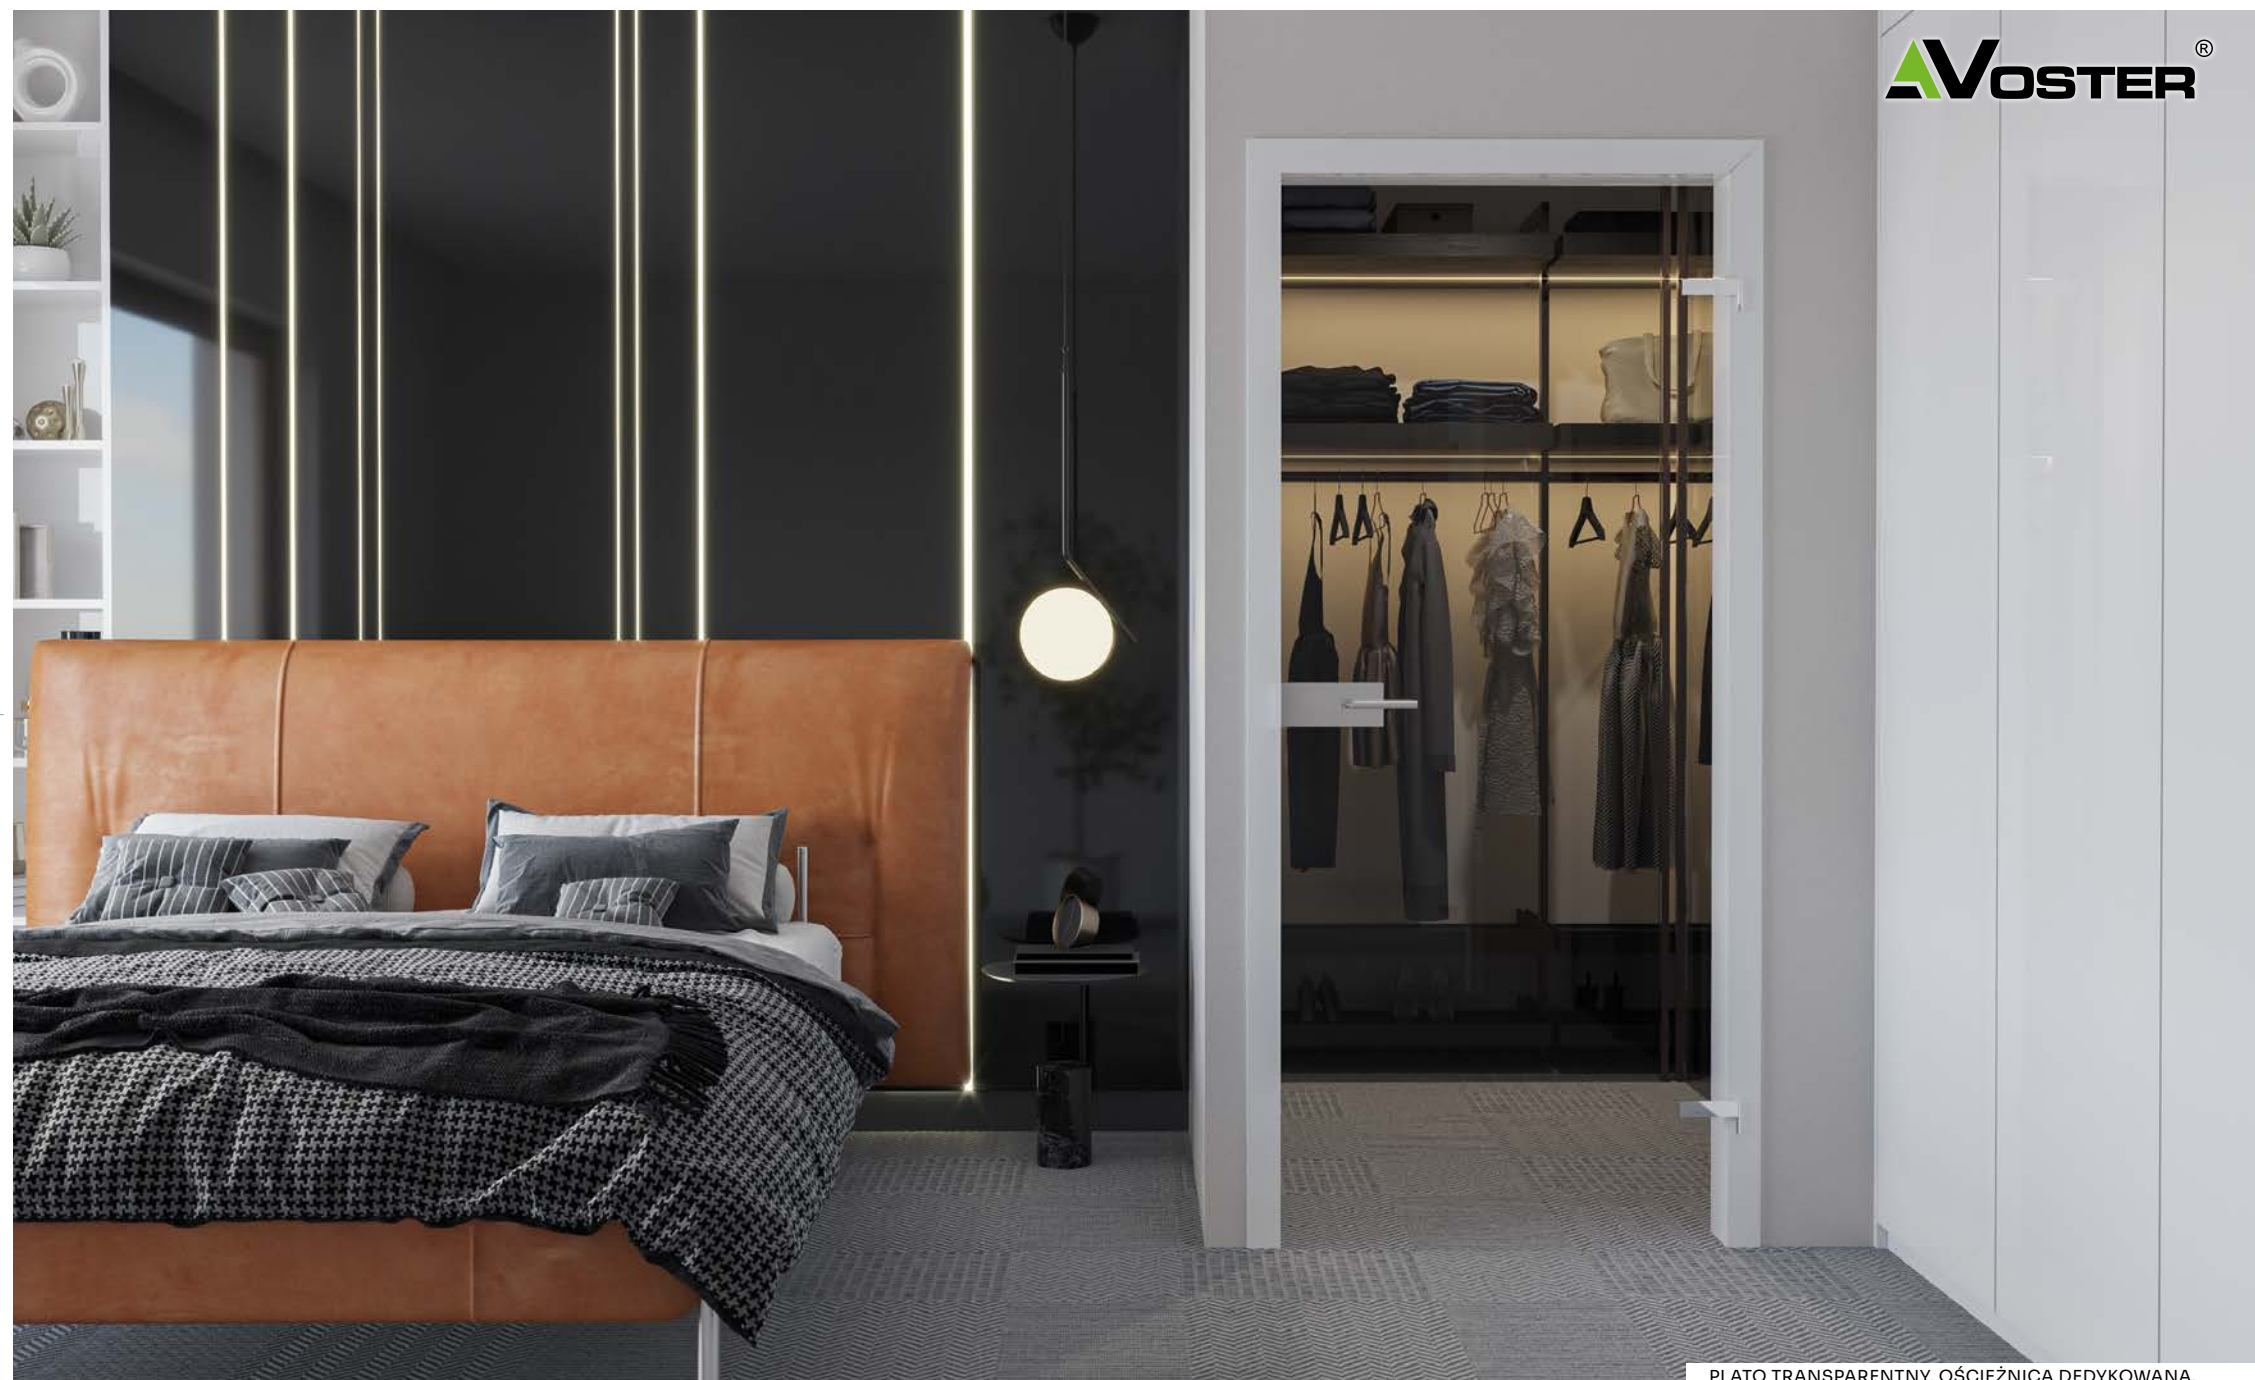

SKRZYDŁO
SZKLANE

PLATO

STANDARD

ZAWIASY
CZOPOWE

INFO. TECH.
STR. 212 - 219

DOSTĘPNE
SZEROKOŚCI

SZYBA HARTOWANA,
8 MM, KRAWĘDZIE
TĘPIONE

OPCJE ZA DOPŁATĄ

netto [zł] brutto [zł]

OKUCIA PROSTOKĄT, KLUCZ, SREBRNE	920,00	1 131,60
OKUCIA PROSTOKĄT, KLUCZ, CZARNE	1340,00	1 648,20
OKUCIA SOFT, KLUCZ, SREBRNE	920,00	1 131,60
OKUCIA SOFT, KLUCZ, CZARNE	1120,00	1 377,60
OKUCIA PROSTOKĄT, PZ, SREBRNE	780,00	959,40
OKUCIA PROSTOKĄT, PZ, CZARNE	1120,00	1 377,60
OKUCIA SOFT, PZ, SREBRNE	580,00	713,40
OKUCIA SOFT, PZ, CZARNE	890,00	1 094,70
OKUCIA PROSTOKĄT, OSZCZ., SREBRNE	700,00	861,00
OKUCIA PROSTOKĄT, OSZCZ., CZARNE	950,00	1 168,50
OKUCIA SOFT, OSZCZ., SREBRNE	530,00	651,90
OKUCIA SOFT, OSZCZ., CZARNE	780,00	959,40
OKUCIA PROSTOKĄT, WC, SREBRNE	960,00	1 180,80
OKUCIA PROSTOKĄT, WC, CZARNE	1220,00	1 500,60
OKUCIA SOFT, WC, SREBRNE	680,00	836,40
OKUCIA SOFT, WC, CZARNE	990,00	1 217,70
OŚCIEŻNICA REGULOWANA DEDYKOWANA DO PLATO STR. 190 KATALOGU		
OŚCIEŻNICA BLOKOWA DEDYKOWANA DO PLATO STR. 193 KATALOGU		
PODCIĘCIE WENTYLACYJNE	77,00	94,71

OKUCIA:

WERSJA PROSTOKĄT

WERSJA SOFT