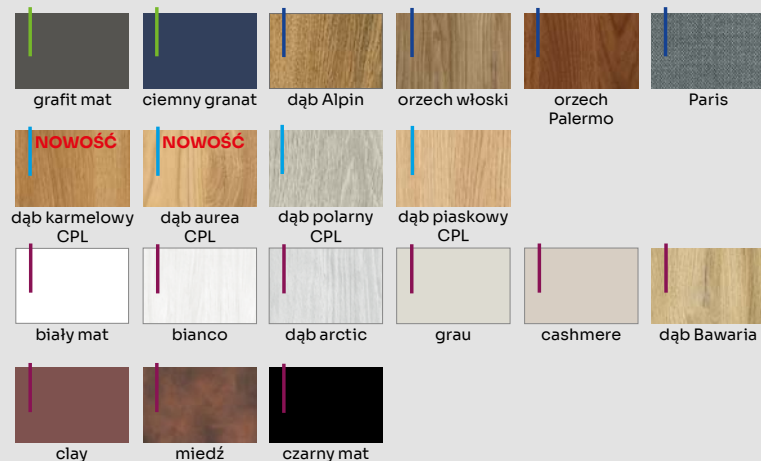

DEKOR NA ARANŻACJI: ORZECH PALERMO, INTARSJA CZARNA. OŚCIEŻNICA REGULOWANA STANDARD. CZARNE ZAWIASY ZA DOPŁATĄ.

DOSTĘPNE DEKORY: WYKOŃCZENIE - SKRZYDŁO OKLEJONE: FOLIA FINISH, 3D OKLEINA, CPL LAMINAT, PP PLATINIUM