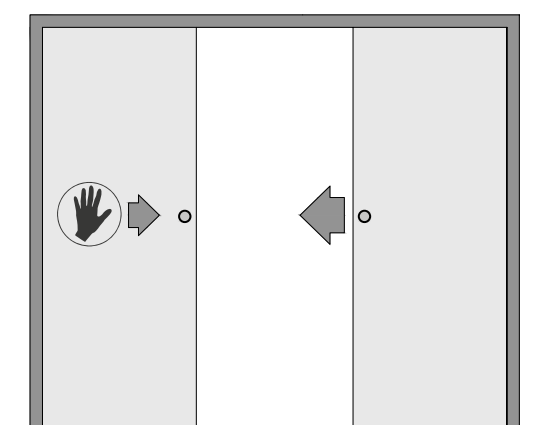

380,00zł netto, 467,40zł brutto