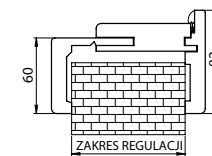

REWERSYJNA OŚCIEŻNICA REGULOWANA BEZPRZYLGOWA

Grubość opaski belki górnej - 16 mm