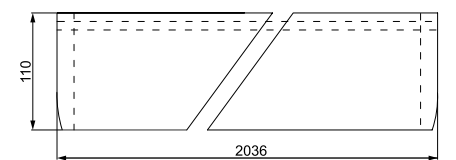

MASKOWNICA (KARNISZ)

SKRZYDŁA RAMOWE	Ceny modeli wg oferty katalogowej + dopłata 60,00 zł netto, 73,80 zł brutto, str. 14-99
SKRZYDŁA PEŁNE GŁADKIE, SZKLONE	Ceny modeli wg oferty katalogowej + dopłata 60,00 zł netto, 73,80 zł brutto, str. 108-109, 118-119, 126-133
SKRZYDŁA LAKIEROWANE PEŁNE GŁADKIE, SZKLONE	Ceny modeli wg oferty katalogowej + dopłata 60,00 zł netto, 73,80 zł brutto, str. 136-139