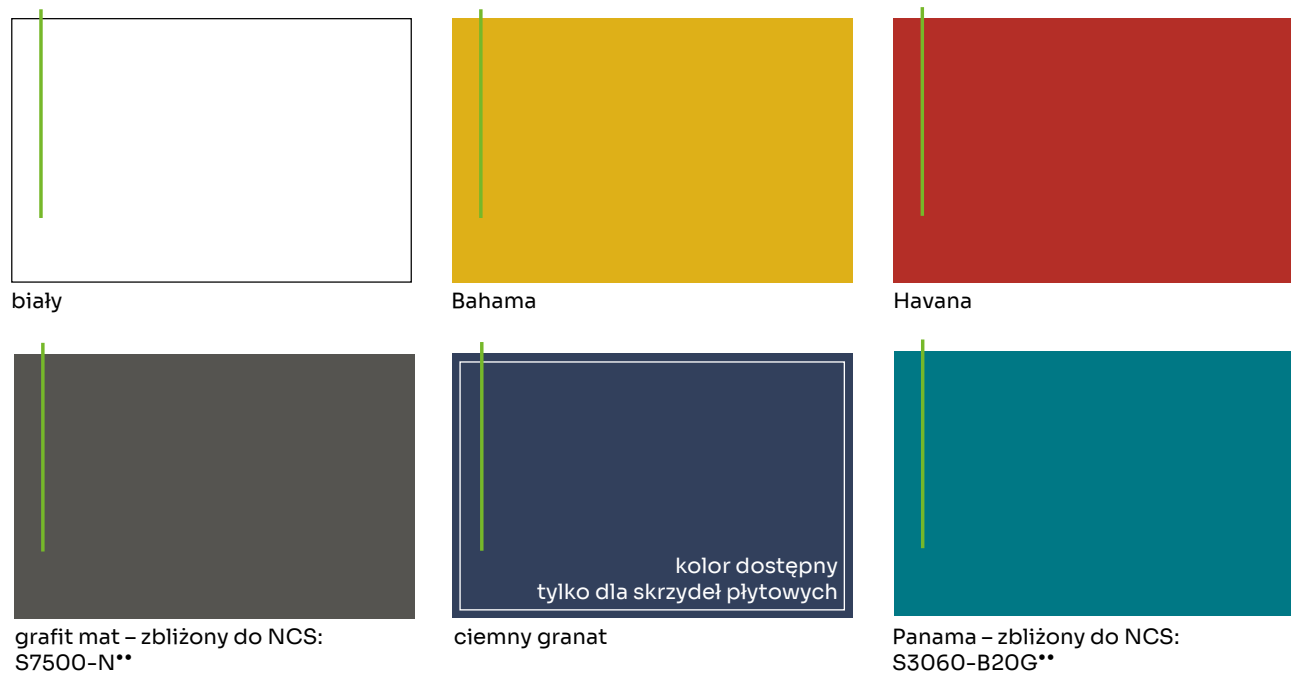

dąb karmelowy CPL **NOWOŚĆ**

dąb aurea CPL **NOWOŚĆ**

dąb polarny CPL

jesion CPL

dąb piaskowy CPL

dąb CPL

3D

Okleina 3D: efekt trójwymiarowy. Niespotykane w innych produktach odwzorowanie wyglądu i struktury drewna.

dąb norweski

dąb kanadyjski

dąb Montana

orzech biały

akacja morawa

dąb sonoma

dąb Oregon

dąb olejowany

dąb srebrny FOL

kolor dostępny tylko dla skrzydeł płytowych

Folia finish: Ponadczasowy design, matowe wykończenie.

KOLEKCJA COOLORS

OBJAŚNIENIE IKON

* Dekor dostępny do wyczerpania zapasów.

** Brak odpowiednika RAL/NCS 1:1. Zbliżony odpowiednik NCS nie jest w 100% zgodny.