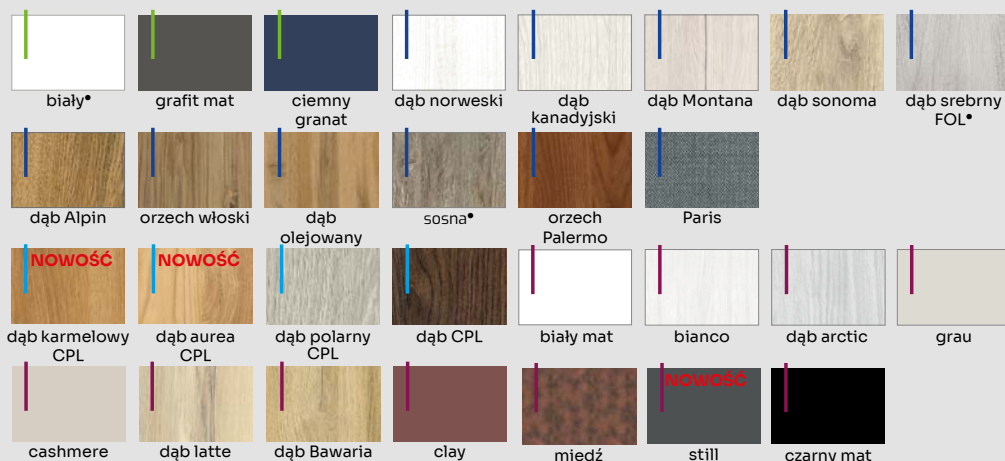

DOSTĘPNE DEKORY: WYKOŃCZENIE - SKRZYDŁO OKLEJONE: FOLIA FINISH, 3D OKLEINA, CPL LAMINAT, PP PLATINIUM

*dekor niedostępny dla skrzydeł bezprzylgowych

CENA: 325,00 zł netto
399,75 zł brutto

380,00 zł netto
467,40 zł brutto