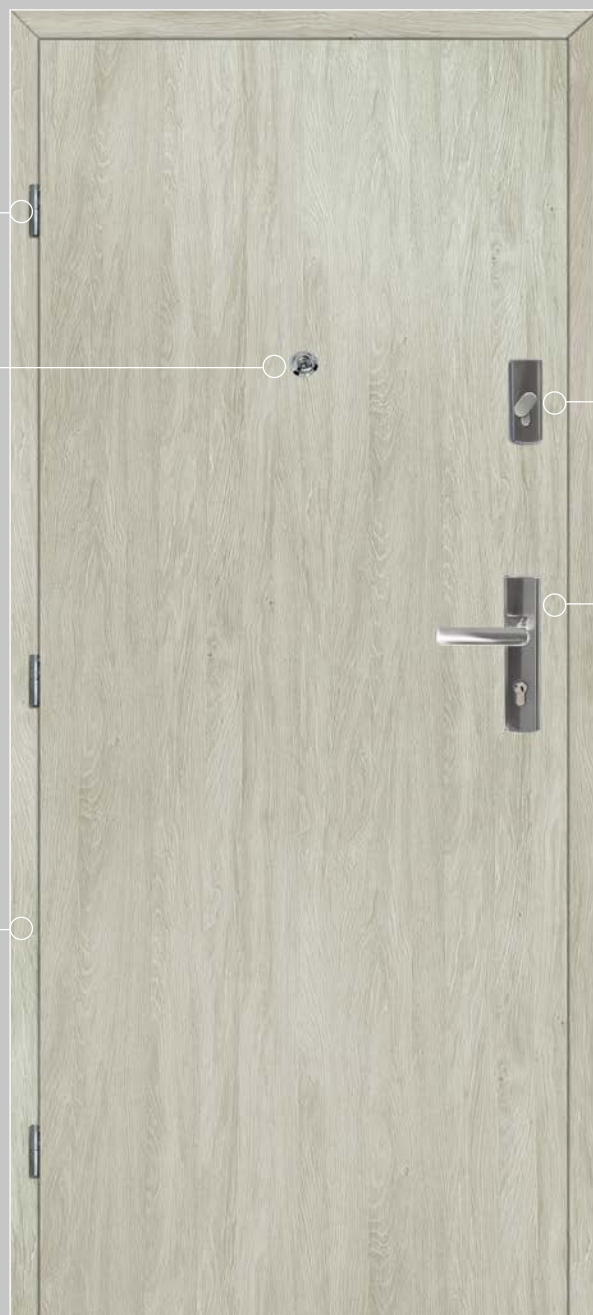

SOLLER

ZAWIASY 3D
Ø 16

WIZJER

BOLCE
ANTYWYWAŻENIOWE

ZAMEK GÓRNY

ZAMEK DOLNY

KLAMKI I ROZETY
POLANKA

PRÓG ZE STALI
NIERDZEWNEJ