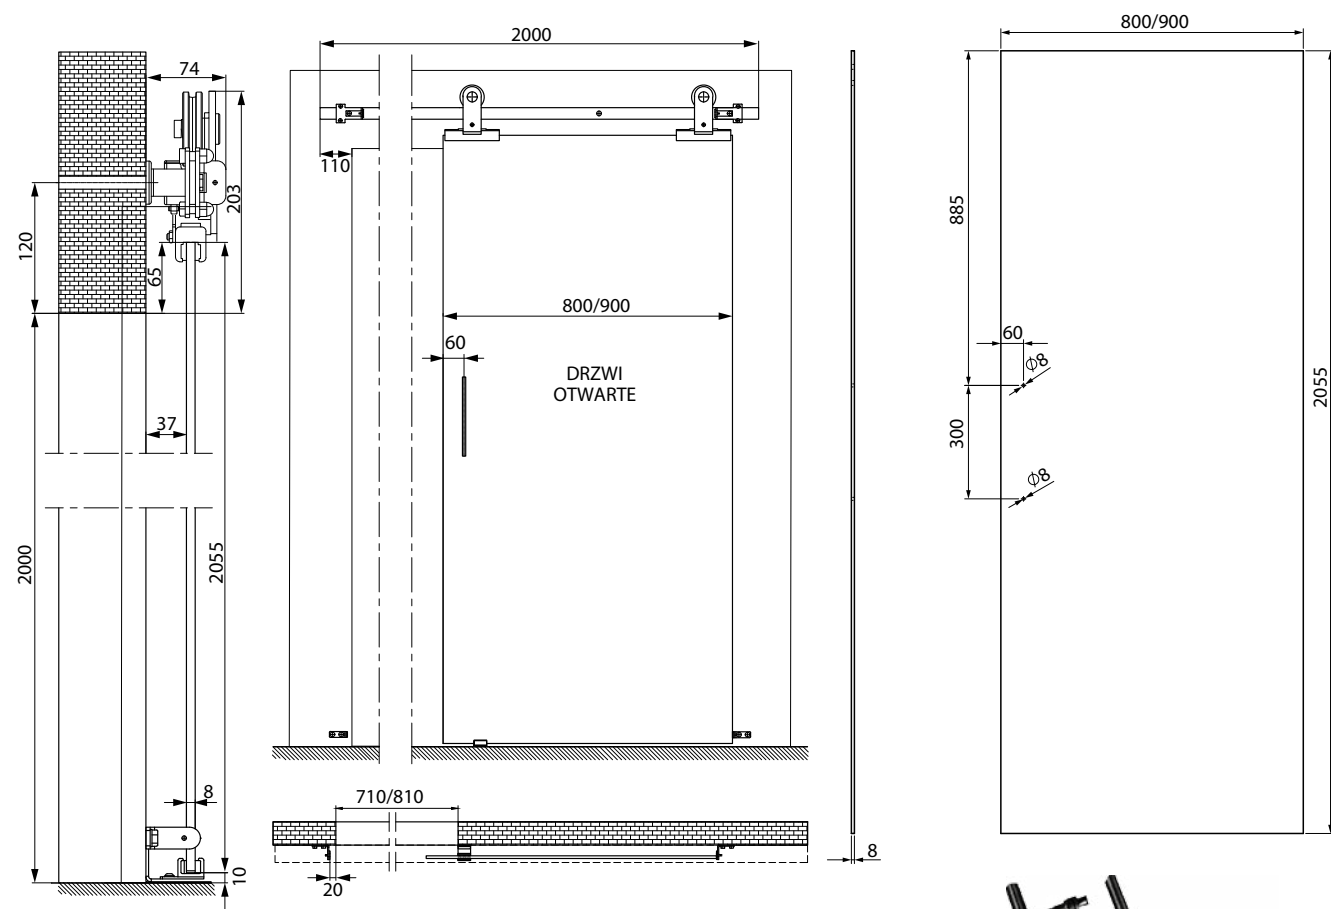

Udźwig 70 kg

Pochwyt

	Cena netto	Cena brutto
SZYBA TRANSPARENTNA BIAŁA „80”	590,00 zł	725,70 zł
SZYBA TRANSPARENTNA BIAŁA „90”	660,00 zł	811,80 zł
SZYBA TRANSPARENTNA GRAFIT „80”	930,00 zł	1143,90 zł
SZYBA TRANSPARENTNA GRAFIT „90”	980,00 zł	1205,40 zł
SYSTEM LOFT PURE GLASS	1360,00 zł	1672,80
POCHWYT	260,00 zł	319,80 zł