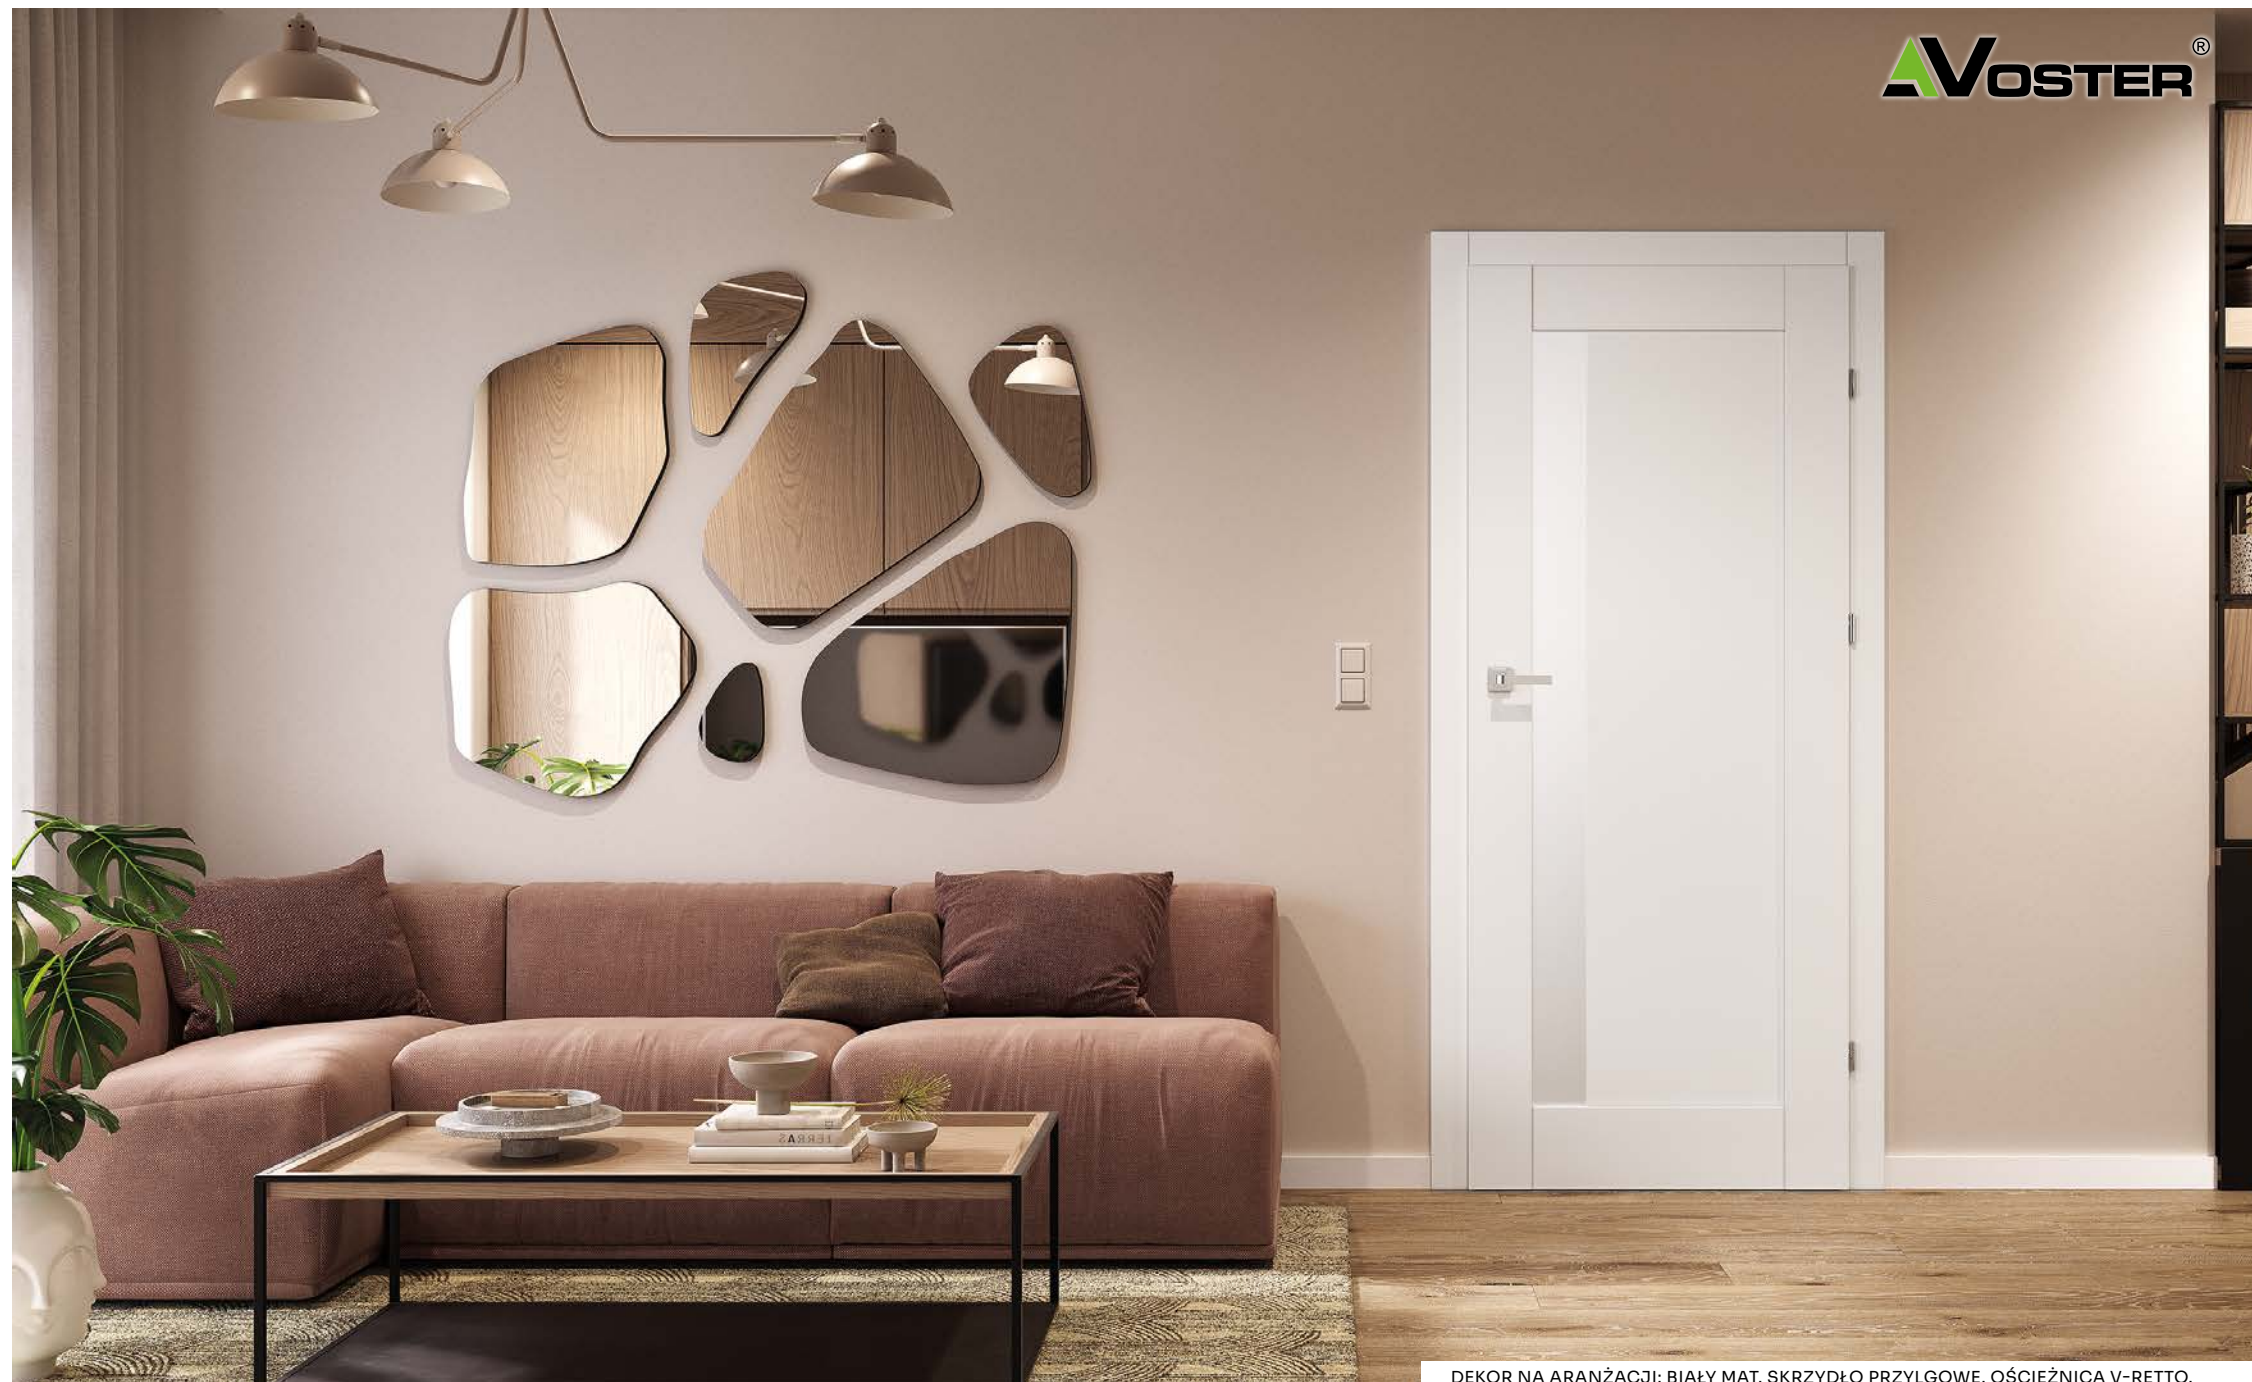

DEKOR NA ARANŻACJI: BIAŁY MAT. SKRZYDŁO PRZYLGOWE. OŚCIEŻNICA V-RETTO.

DOSTĘPNE DEKORY: WYKOŃCZENIE - SKRZYDŁO OKLEJONE: 3D OKLEINA, CPL LAMINAT, PP PLATINIUM

BELLO 10
PRZYLGOWE

BELLO 20
PRZYLGOWE

SZYBA HARTOWANA 4 mm, szerokość 145 mm (wymiar stały dla wszystkich szerokości skrzydeł)