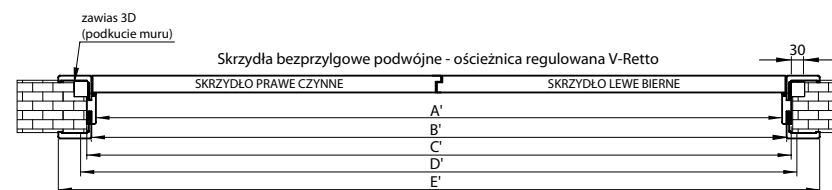

Skrzydła bezprzylgowe podwójne – ościeżnica regulowana V-retto