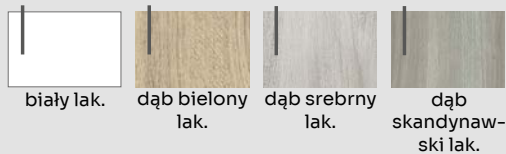

PEŁNE

250,00 zł netto 307,50 zł brutto

DEKOR NA ARANŻACJI: DĄB BIELONY. CZARNE ZAWIASY – ZA DOPLATĄ.

DOSTĘPNE DEKORY: WYKOŃCZENIE – SKRZYDŁO OKLEJONE: HDF LAK

„Drzwi zaprojektowane w ramach realizacji projektu pt. Zmodyfikowane drzwi płytowe segmentu standard na dziś, jutro, pojutrze i długie lata w ramach Programu Operacyjnego Inteligentny Rozwój 2014-2020, Poddziałanie 3.2.1 Badania na rynek. Konstrukcja produktu jest następstwem wdrożenia na rynek wyników prac B+R w obszarze technologii produkcji stolarki otworowej w postaci płytowych drzwi wewnętrznych (segment standard) o znacząco podwyższonej wytrzymałości.”