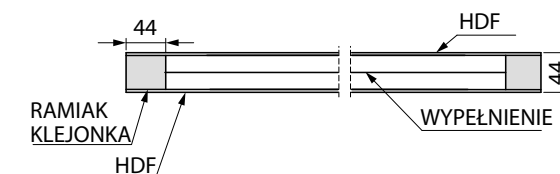

IZOLACJA AKUSTYCZNA 32 DB

Krajowa Ocena Techniczna ITB-KOT-2020/1291 wydanie 1 (Rw=32). Izolacja akustyczna dotyczy skrzydła SOLLER z ościeżnicą MDF