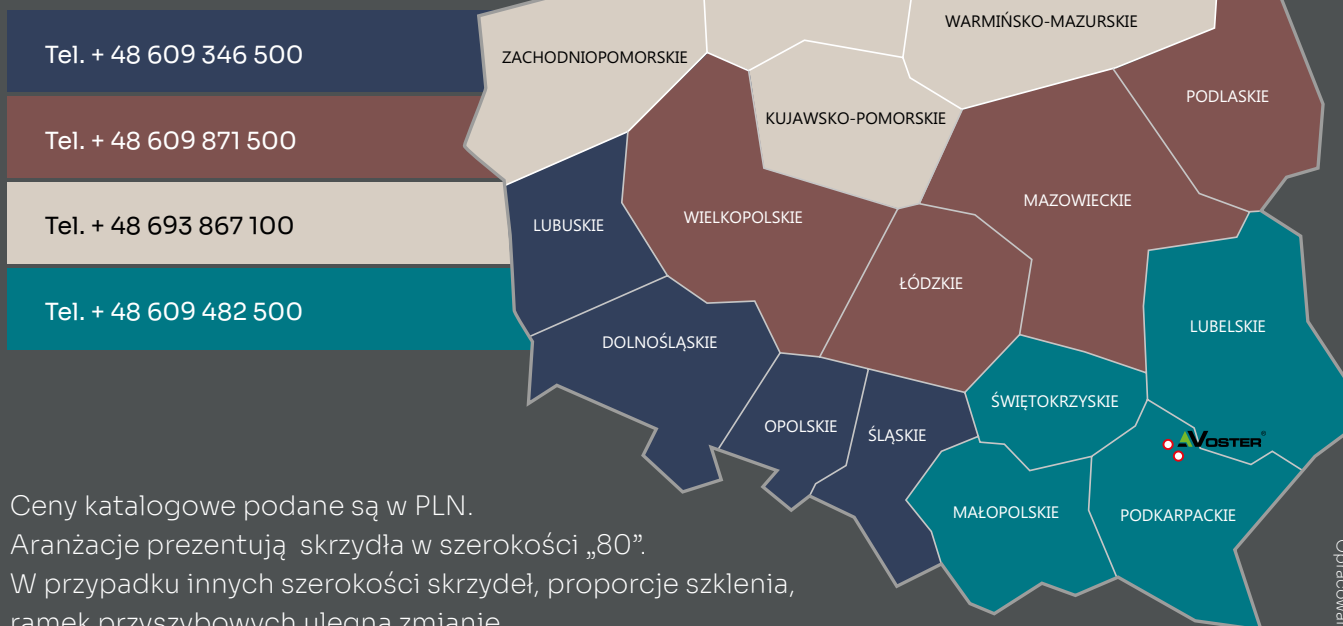

PERLA
str. 130-131

INTARSJE
skrzydło pełne
str. 126-129

MAGNETIC
str. 120-121

SELVA
str. 166-169

PRZEDSTAWICIELE HANDLOWI:

Ceny katalogowe podane są w PLN.
Aranżacje prezentują skrzydła w szerokości „80”.
W przypadku innych szerokości skrzydeł, proporcje szklenia,
ramek przyszybowych ulegną zmianie.
Zamieszczone zdjęcia i wzory mogą odbiegać kolorystycznie od oryginału.
Przed montażem drzwi prosimy o zapoznanie się z instrukcją montażu
oraz warunkami gwarancji.
Firma Voster zastrzega sobie prawo do zmiany cen i oferty bez wcześniejszej
informacji.