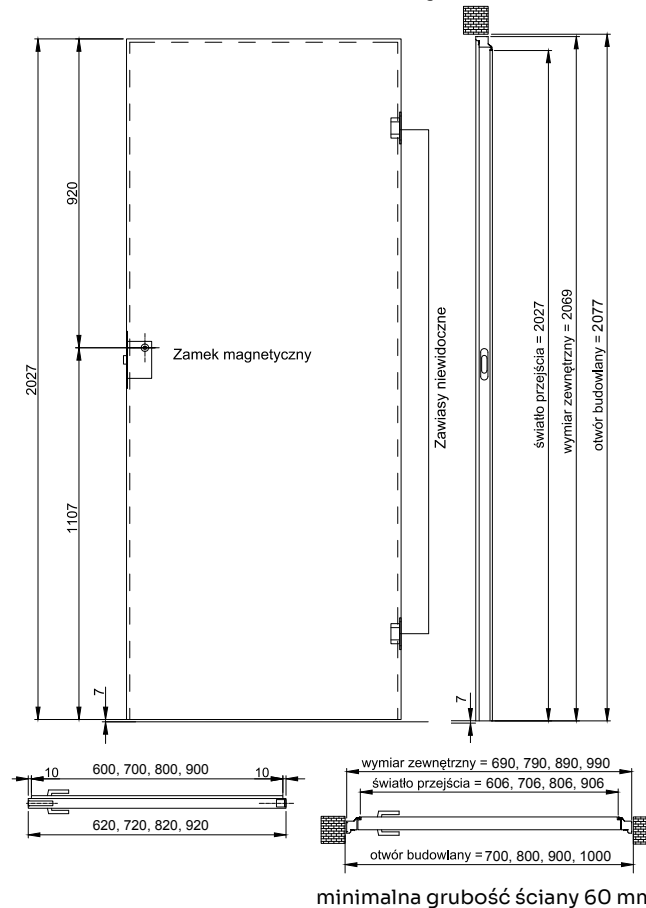

SARA PRO WEWNĘTRZNA