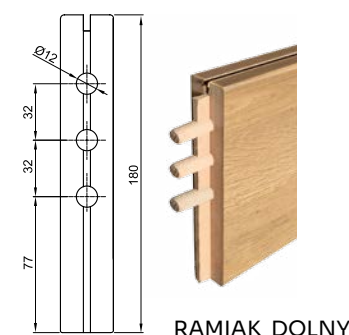

SKRZYDŁO PRZYLGOWE W NORMIE CZESKIEJ

Wysokość ramiaka dolnego w normie czeskiej:
skrzydło DUO: 359 mm (406 mm PL),
skrzydło MOBI przylgowe: 342 mm (389 mm pl),
skrzydło VINCI, BELLO, MEDIOLAN: 133 mm (180 mm pl).
Skrzydła bezprzylgowe w normie czeskiej - ramiak dolny z podcięciem 47 mm.
Skrzydła: MONO, VENTO (IV, SPHAGETTI), PLATO - niedostępne w normie czeskiej.