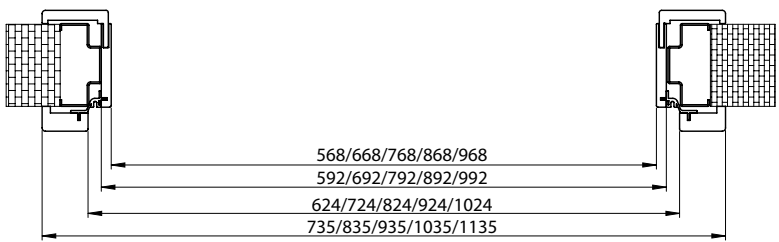

OŚCIEŻNICA NAKŁADKOWA DO OŚCIEŻNIC STALOWYCH

Montaż ościeżnicy nakładkowej skutkuje zwężeniem światła przejścia - przed zamotnowaniem klamek oraz sztyldów należy sprawdzić ich szerokość przy zamkniętym skrzydle drzwiowym.
Może wystąpić niewielka różnica kolorystyczna między ościeżnicami a skrzydłami lakierowanymi.