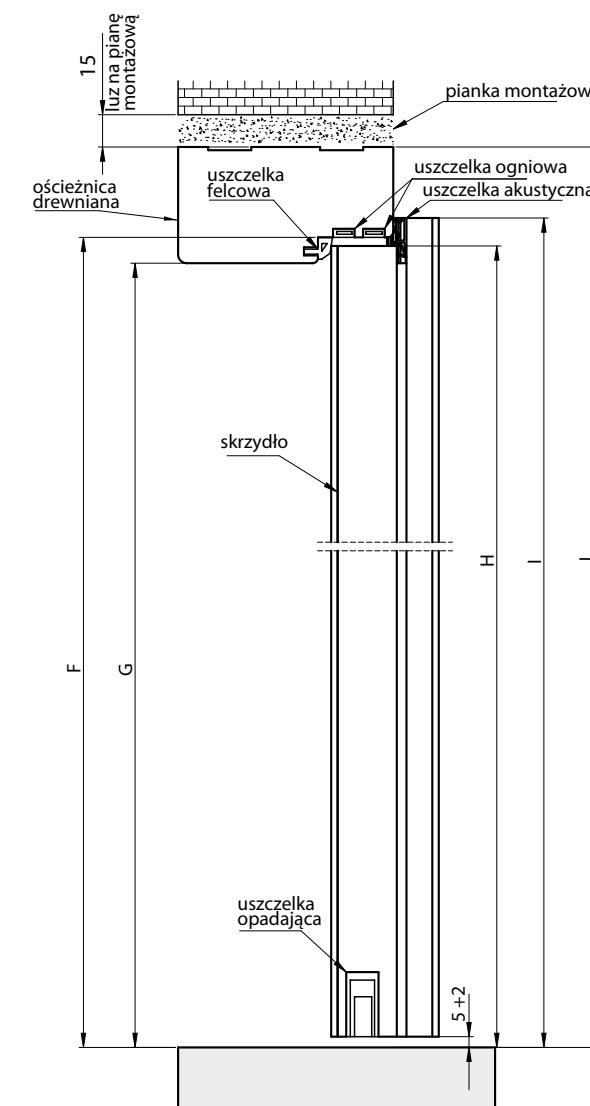

WYKOŃCZENIE

- SKRZYDŁO OKLEJONE
- 3D OKLEINA, CPL LAMINAT, PP PLATINIUM

OKUCIA

- CZTERY ZAWIASY 3D (EI30)
- CZTERY ZAWIASY 3D (EI60)
- ZAMEK DOLNY

WYPOSAŻENIE

- OŚCIEŻNICA DREWNIANA
- USZCZELKA W SKRZYDLE I OŚCIEŻNICY