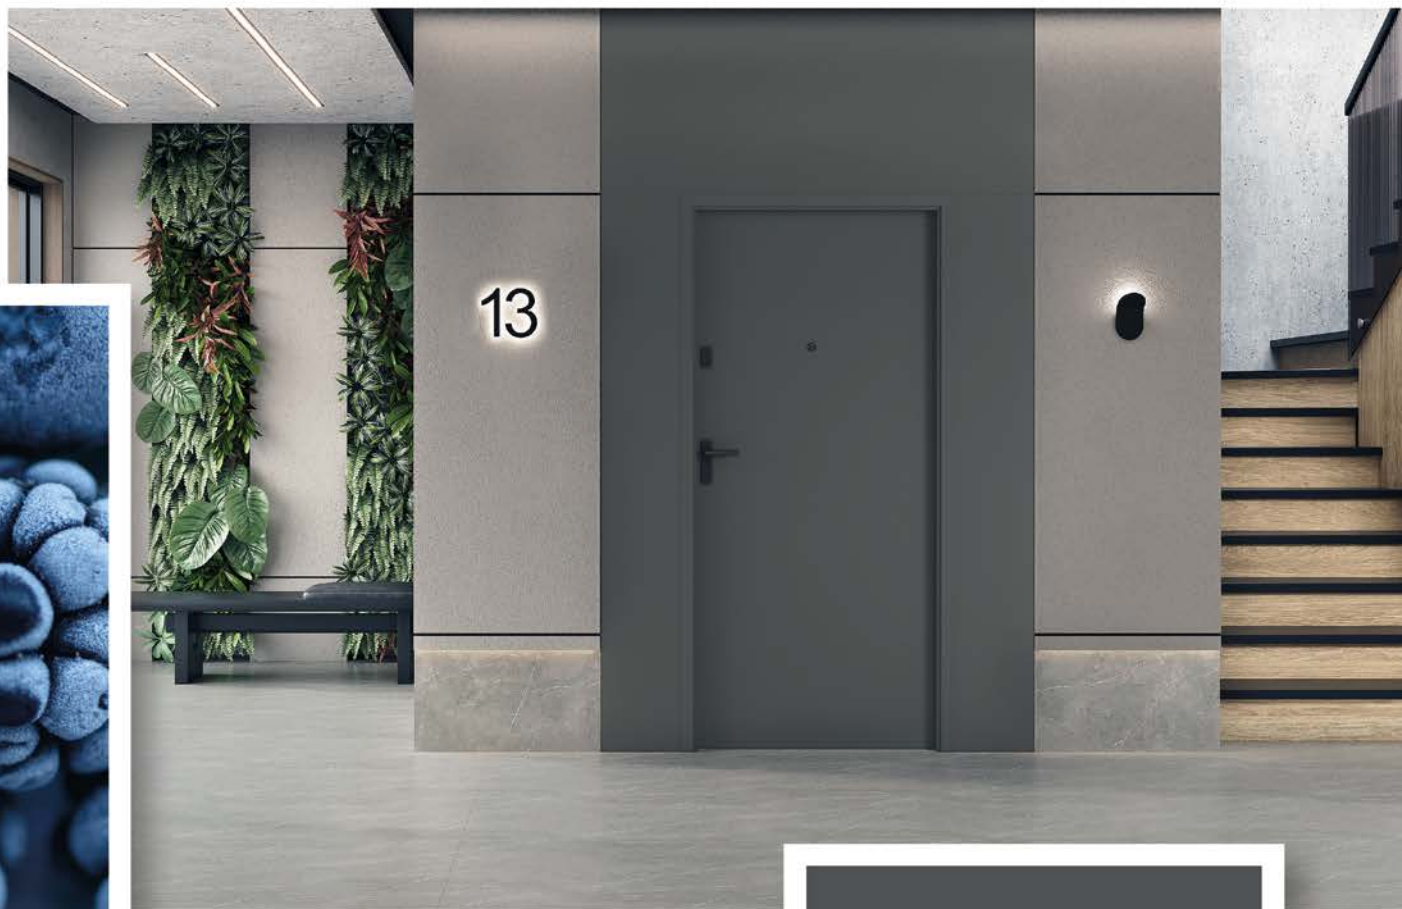

660,00 zł netto
811,80 zł brutto

still

Wyrafinowany design

KOLEKCJA PLATINIUM

ZALETY – SKRZYDŁA RAMOWE PRZYLGOWE PLATINIUM

- KONSTRUKCJA**
- SKRZYDŁO RAMOWE
 - RAMIKI POZIOME Z PŁYTY MDF
 - SZEROKOŚĆ RAMIAKÓW PIONOWYCH 14 cm
 - RAMIKI PIONOWE Z DREWNA IGLASTEGO (INFORMACJA TECHNICZNA STR. 215)