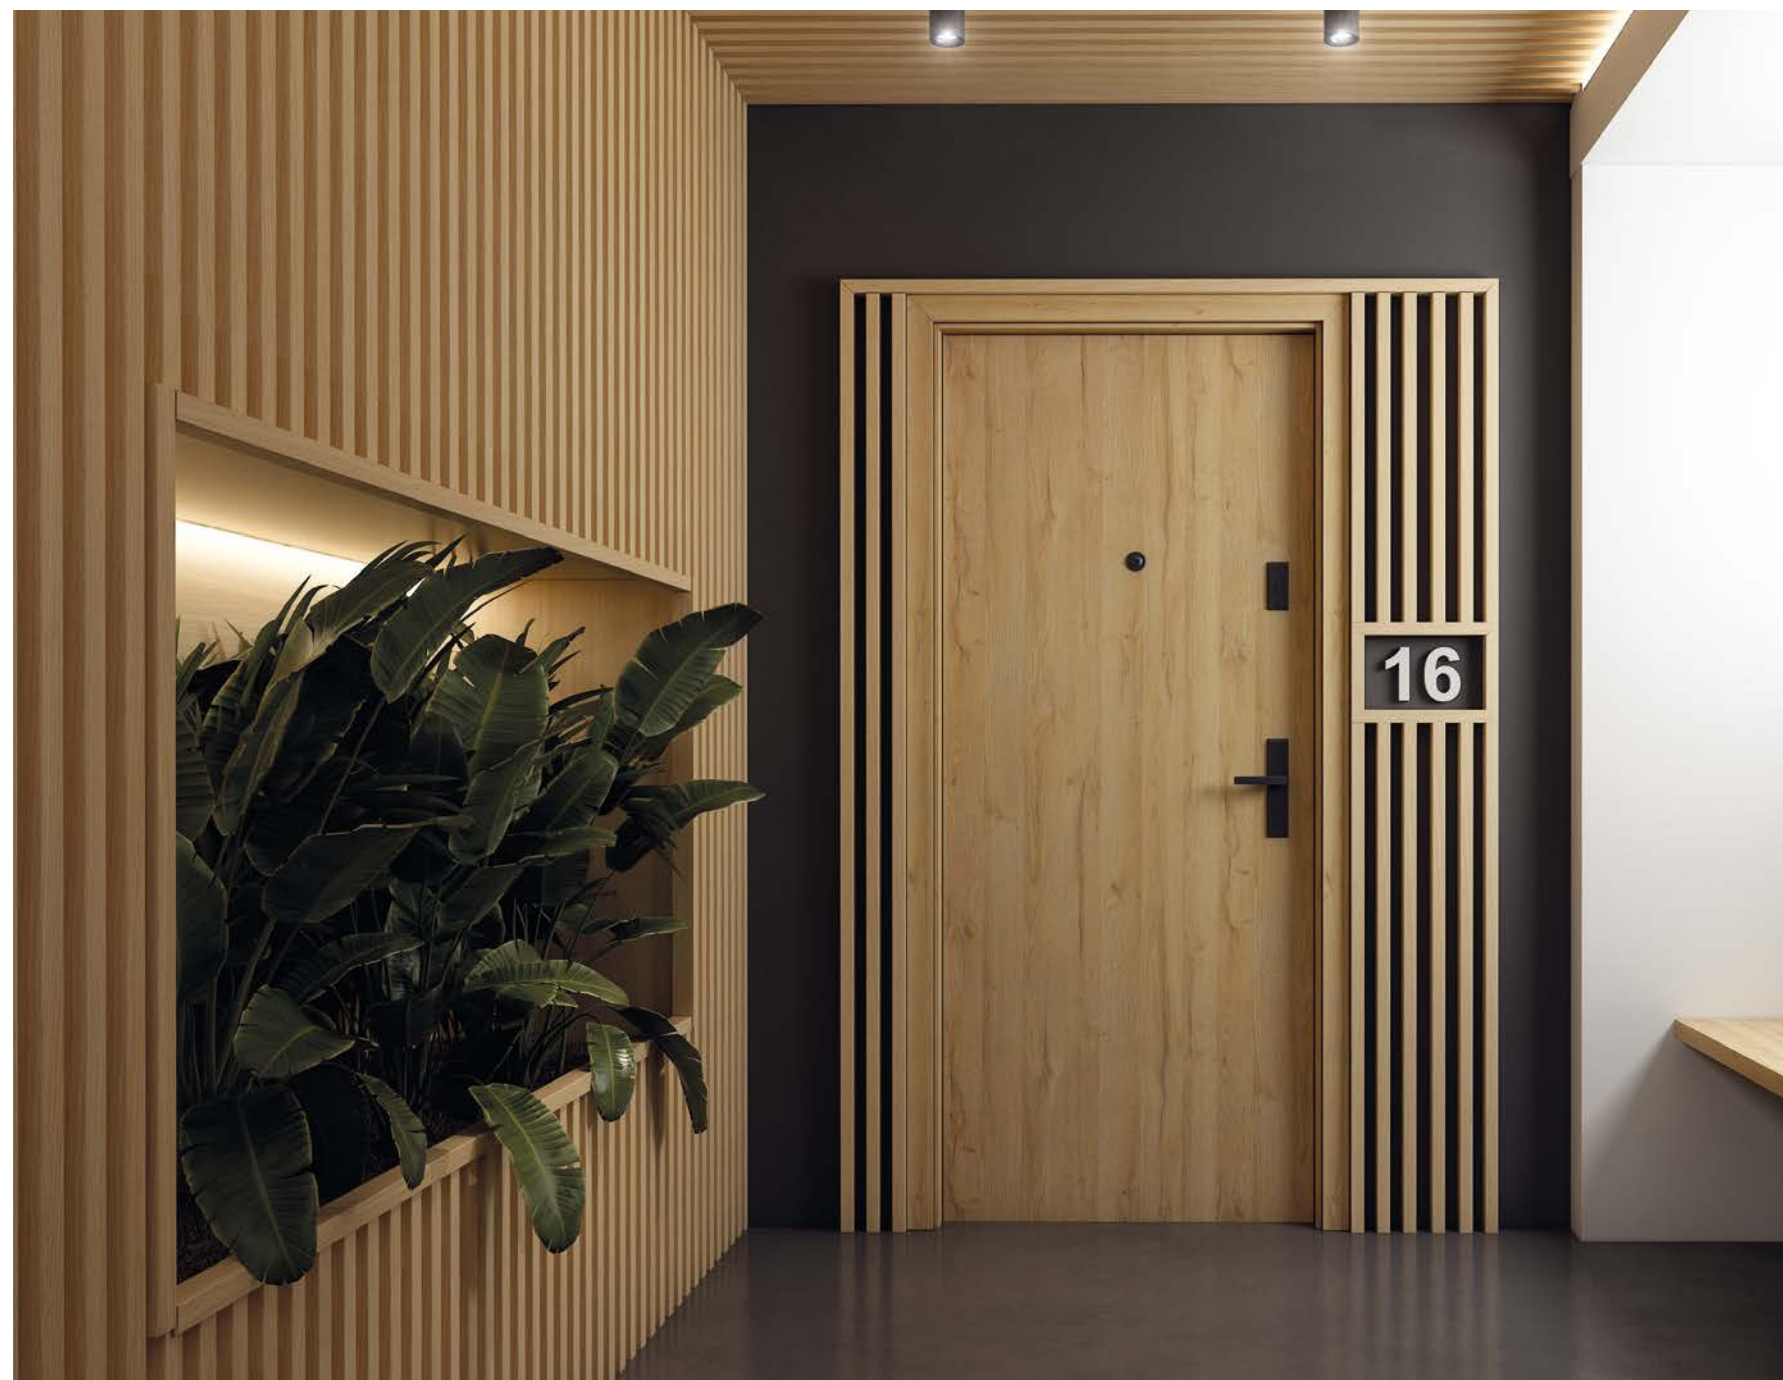

DRZWI
WEWNĘTRZNE
WEJŚCIOWE

SELVA

STANDARD

DOSTĘPNE
SZEROKOŚCI: "80",
"80N", "80N30",
"80N40", "90", "100"

WYMIAR "80N", "80N30", "80N40"
DOSTĘPNY TYLKO DLA SKRZYDEŁ
W POŁĄCZENIU Z OŚCIEŻNICĄ
BLOKOWĄ.
INFO. TECH. STR. 166-167.

OPCJE ZA DOPŁATĄ

	netto [zł]	brutto [zł]
SKRZYDŁO DRZWIOWE DWUKOLOROWE	160,00	196,80
OŚCIEŻNICA MDF baza	395,00	485,85
OŚCIEŻNICA MDF belka "80"- "100"	85,00	104,55
OŚCIEŻNICA REGULOWANA MDF (str. 177)		
OŚCIEŻNICA STAŁA METALOWA (str. 176)		
OŚCIEŻNICA REGULOWANA METALOWA (str. 176)		
OPASKA MASKUJĄCA CPL PP	48,00	59,04
OPASKA SOFT CPL PP	62,00	76,26
SZEROKOŚĆ "100"	80,00	98,40
ZAMEK GÓRNY	28,00	34,44
KLAMKA SHARK (kolor: inox, czarny)	146,00	179,58
ROZETA GÓRNA SHARK (kolor: inox, czarny) - otwory montaż. pod wkręty tyłko w przypadku zakupu kompletu	74,00	91,02
WKŁADKA 31/46 DMO	38,00	46,74
GAŁKOWKŁADKA DMO	43,00	52,89
WIZJER SZEROKOKĄTNY (kolor: chrom, czarny) - brak nawiertu pod wizjer	32,00	39,36
KAMERA - brak nawiertu pod kamerę	440,00	541,20
PRÓG OPADAJĄCY W SKRZYDLE	210,00	258,30
PRÓG STALOWY	92,00	113,16
SAMODOMYKACZ ZEWNĘTRZNY	240,00	295,20
OSŁONKI NA ZAWIASY Ø16 (1 szt. do skrzydła i ościeżnicy)	24,00	29,52
AKUSTYKA 37 dB (dotyczy kompletu drzwi lub skrzydła SELVA, SELVA 10, SELVA 20, SELVA LACO)	500,00	615,00

VOSTER®

DEKOR NA ARANŻACJI: DĄB BAWARIA.