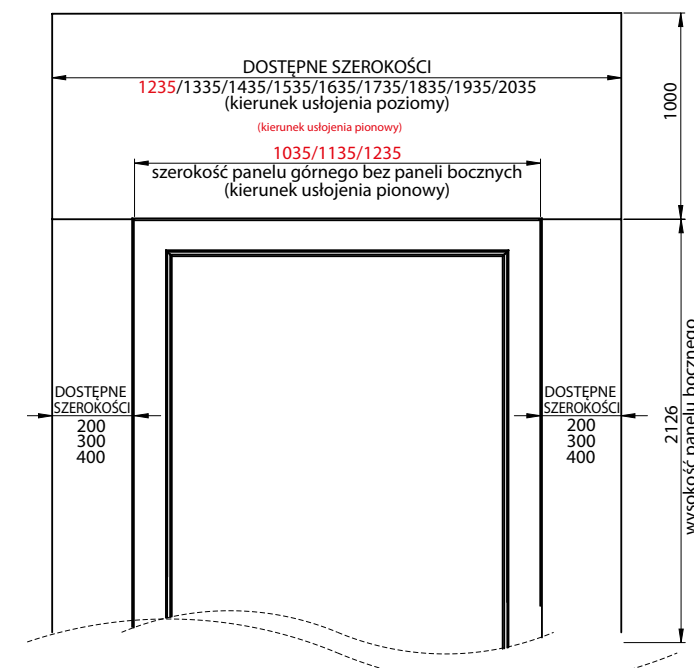

PANEL GÓRNY - OŚCIEŻNICA REGULOWANA DO DRZWI SOLLER, SELVA

PANEL GÓRNY - OŚCIEŻNICA STAŁA DO DRZWI MAXUS RC2