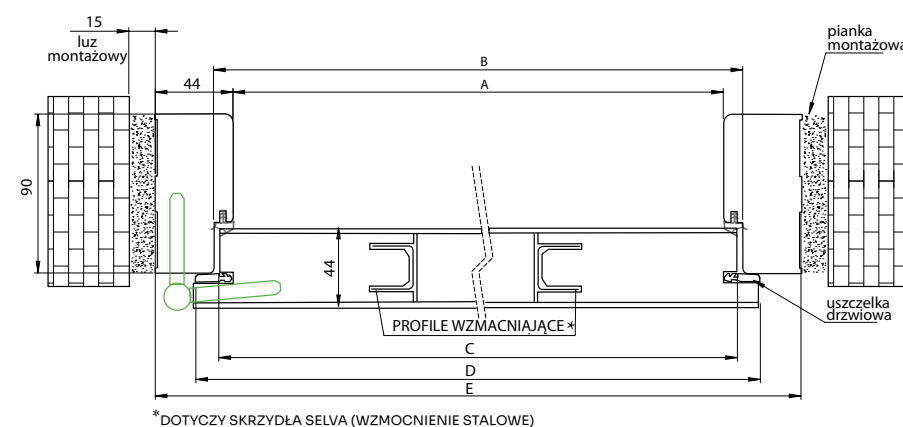

OŚCIEŻNICA DO DRZWI SOLLER, SELVA

OŚCIEŻNICA STAŁA MDF

WYMIAR	A	B	C	D	E	F	G	H	I	J
	Szerokość przejścia światła w ościeżnicy	Szerokość wewnętrzna ościeżnicy (miejsce na skrzydło)	Szerokość wewnętrzna skrzydła	Szerokość całkowita skrzydła	Szerokość zewnętrzna ościeżnicy	Wysokość wewnętrzna ościeżnicy (miejsce na skrzydło)	Wysokość światła przejścia (bez uwzględnienia progu)	Wysokość skrzydła (od podłogi do przylgi)	Wysokość całkowita skrzydła (od podłogi)	Wysokość zewnętrzna ościeżnicy
80N30	774	796	790	816	862	2029	2018	2026	2039	2062
80N40	774	796	790	816	862	1939	1928	1936	1949	1972
80N	774	796	790	816	862	1982	1971	1979	1992	2015
80	818	840	834	860	906	2029	2018	2026	2039	2062
90	918	940	934	960	1006	2029	2018	2026	2039	2062
100	1018	1040	1034	1060	1106	2029	2018	2026	2039	2062