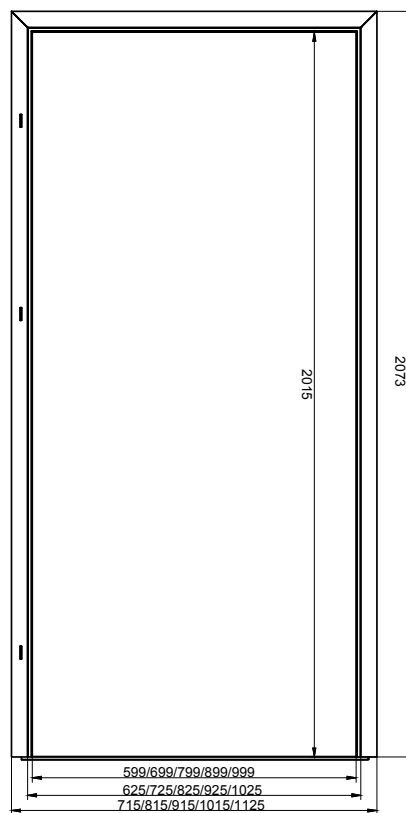

OŚCIEŻNICA STAŁOWA DO SKRZYDEŁ WEWNĘTRZNYCH

REGULOWANA

Ościeżnica regulowana	"80"- "90"		"100"	
	cena netto [zł]	cena brutto [zł]	cena netto [zł]	cena brutto [zł]
95 - 125	915,00	1125,45	1045,00	1285,35
125 - 155	990,00	1217,70	1120,00	1377,60
155 - 185	1099,00	1351,77	1229,00	1511,67
185 - 215	1200,00	1476,00	1330,00	1635,90
215 - 245	1310,00	1611,30	1440,00	1771,20
245 - 275	1420,00	1746,60	1550,00	1906,50
275 - 305	1565,00	1924,95	1695,00	2084,85
305 - 335	1665,00	2047,95	1795,00	2207,85
335 - 365	1770,00	2177,10	1900,00	2337,00