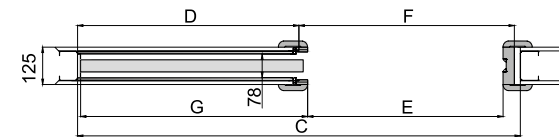

Kaseta G/K – system aluminiowy przesuwny pojedynczy	
1260,00 zł netto	1549,80 zł brutto
Samodomykacz	
100,00 zł netto	123,00 zł brutto

TABELA WYMIAROWA [mm]

Szerokość skrzydła [Sd]	Wysokość skrzydła [Hd]	Szerokość całkowita systemu [C]	Długość kasety [D]	Szerokość światła przejścia po założeniu ościeżnicy [E]	Szerokość światła przejścia przed założeniem ościeżnicy [F]	Głębokość kasety po założeniu ościeżnicy [G]	Wys. światła przejścia [H]	Wys. całkowita systemu [H1]
644	2030	1308	640	602	648	654	2018	2115
744		1508	740	702	748	754		
844		1708	840	802	848	854		
944		1908	940	902	948	954		
1044		2108	1040	1002	1048	1054