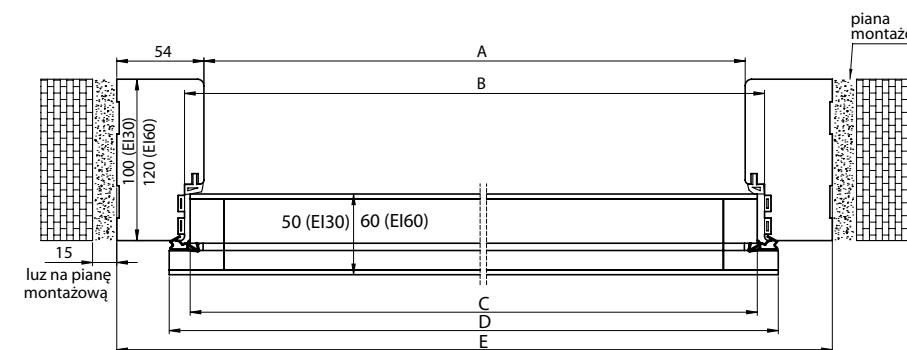

WYKOŃCZENIE

- SKRZYDŁO OKLEJONE
- 3D OKLEINA, CPL LAMINAT, PP PLATINIUM

OKUCIA

- CZTERY ZAWIASY 3D (EI30)
- CZTERY ZAWIASY 3D (EI60)
- ZAMEK DOLNY

WYPOSAŻENIE

- OŚCIEŻNICA DREWNIANA
- USZCZELKA W SKRZYDLE I OŚCIEŻNICY