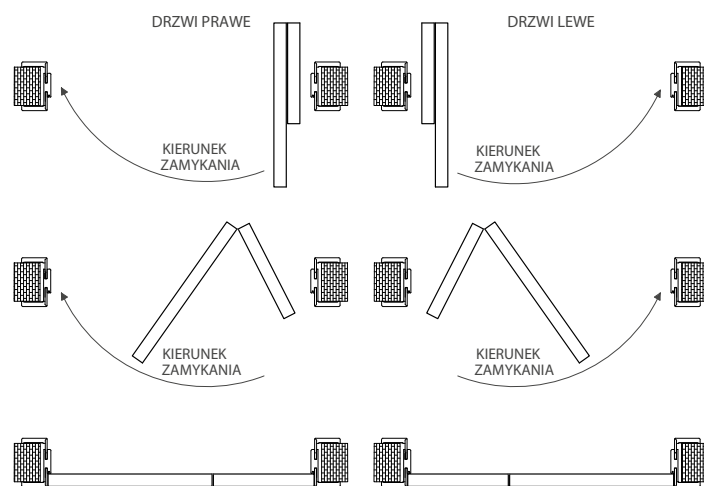

POCHWYT STALOWY

70/80/90 DOSTĘPNE SZEROKOŚCI

OPCJE ZA DOPŁATĄ

netto [zł] brutto [zł]

WZMOCNIENIE PEŁNA PŁYTA	150,00	184,50
ZAMEK HAKOWY	120,00	147,60

SZEROKOŚĆ ZE-STAWU	A	B	C	D	E	F
	Szerokość skrzydła	Szerokość skrzydła	Szerokość ościeżnicy pod montaż skrzydeł	Szerokość przejścia światła w ościeżnicy	Szerokość zewnętrzna ościeżnicy (bez luzu na pianę)	Szerokość krycia opaski "80"
"70"	418	318	748	726	770	908
"80"	518	318	848	826	870	1008
"90"	518	418	948	926	970	1108