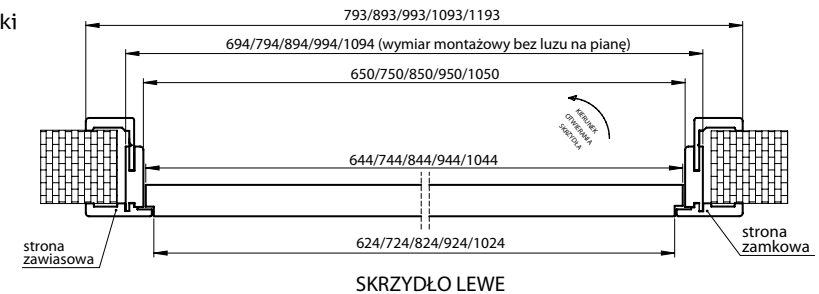

DOSTĘPNE DEKORY: WYKOŃCZENIE - OŚCIEŻNICA OKLEJONA: FOLIA FINISH, 3D OKLEINA, CPL LAMINAT, PP PLATINIUM

*dekor dostępny do wyczerpania zapasów

REWERSYJNA OŚCIEŻNICA REGULOWANA BEZPRZYLGOWA

Grubość opaski belki górnej - 16 mm