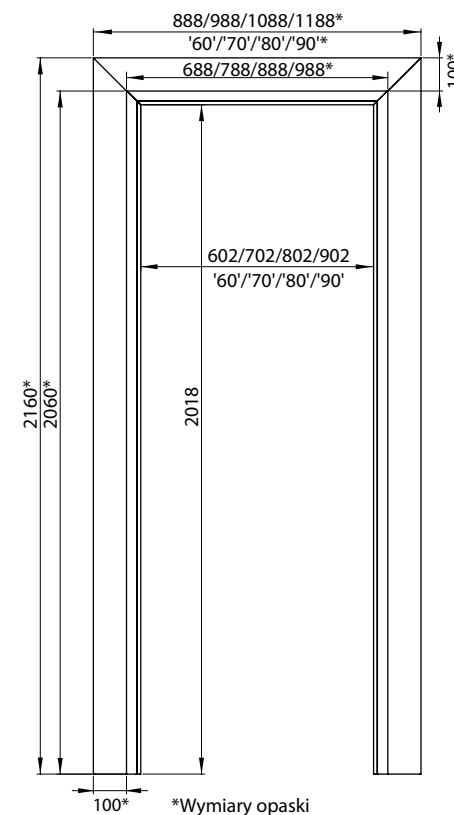

OPASKA

100 OR

Opaska dedykowana do ościeżnicy regulowanej standard z kątownikiem 60x45 mm

DOSTĘPNE DEKORY: WYKOŃCZENIE – OPASKA OKLEJONA: FOLIA FINISH, 3D OKLEINA, CPL LAMINAT, PP PLATINIUM

*dekor dostępny do wyczerpania zapasów