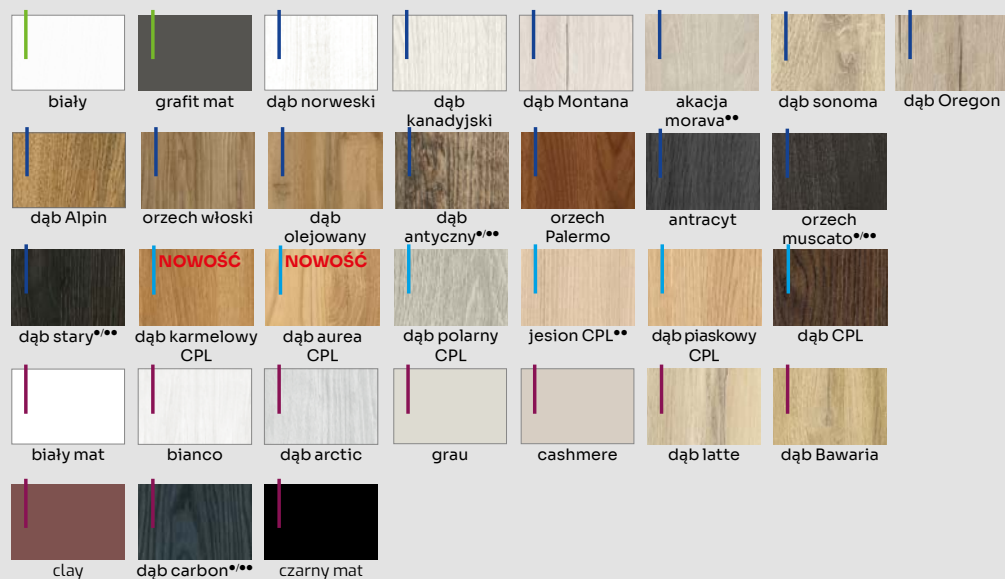

DEKOR NA ARANŻACJI: GRAFIT MAT. SKRZYDŁO BEZPRZYLGOWE. OŚCIEŻNICA V-RETTO.

DOSTĘPNE DEKORY: WYKOŃCZENIE - SKRZYDŁO OKLEJONE: FOLIA FINISH, 3D OKLEINA, CPL LAMINAT, PP PLATINIUM

VICAR 10
PRZYLGOWE

VICAR 20
PRZYLGOWE