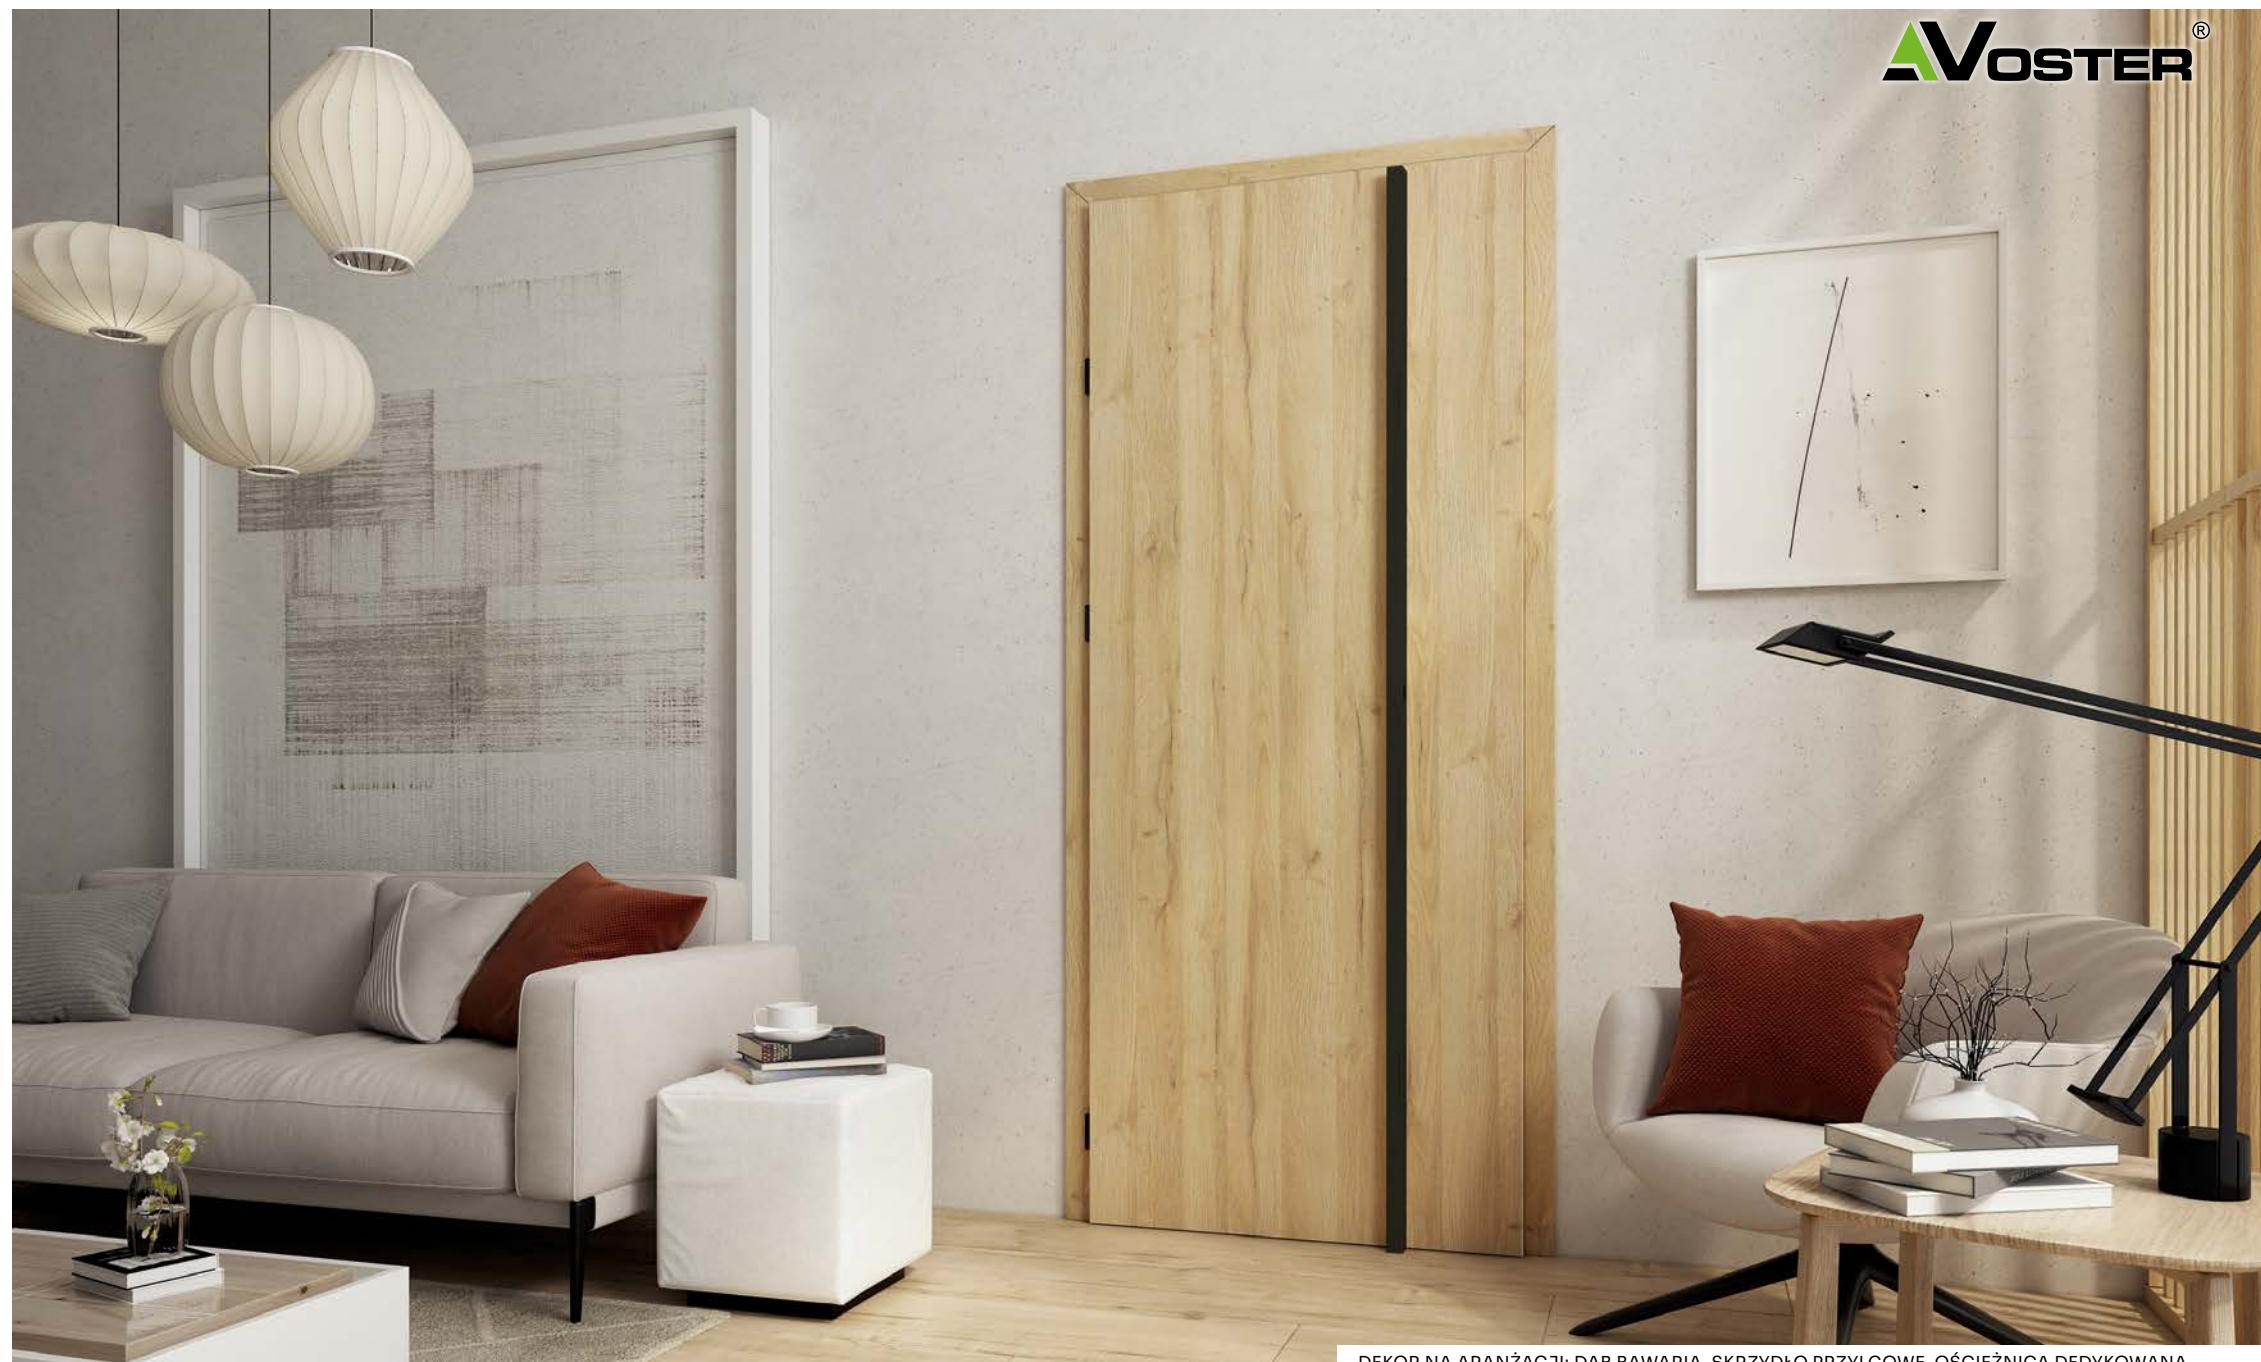

DEKOR NA ARANŻACJI: DĄB BAWARIA. SKRZYDŁO PRZYLGOWE. OŚCIEŻNICA DEDYKOWANA.

DOSTĘPNE DEKORY: WYKOŃCZENIE - SKRZYDŁO OKLEJONE: CPL LAMINAT, PP PLATINIUM

lamelki po obu stronach
skrzydła

lamel
z napastrkiem