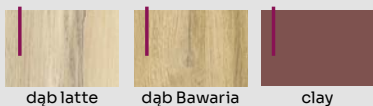

DOSTĘPNE DEKORY: WYKOŃCZENIE - SKRZYDŁO OKLEJONE: PP PLATINIUM

MODEL Q 10

MODEL Q 20