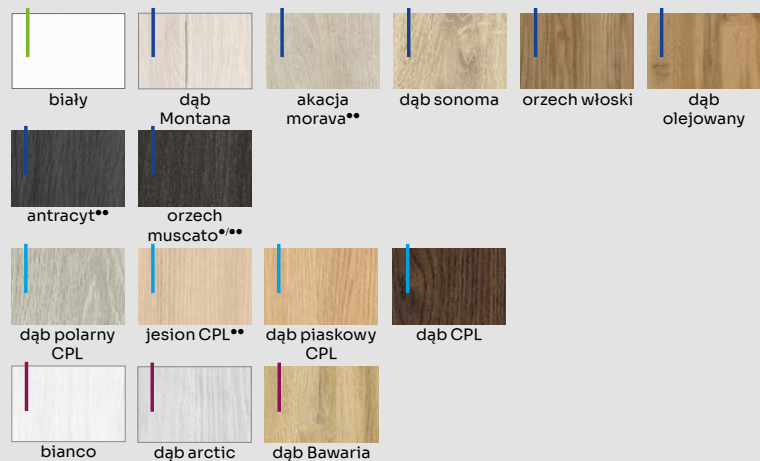

SZYBA
HARTOWANA
4 mm

INFO. TECH.
STR. 212 - 219

OPCJE ZA DOPŁATĄ

netto [zł] brutto [zł]

PODCIĘCIE WENTYLACYJNE	35,00	43,05
SKRÓT REKUPERACYJNY	35,00	43,05
TULEJE WENTYLACYJNE PVC - 1 szt.	6,00	7,38
TULEJE WENTYLACYJNE MOSIĘŻNE - 1 szt.	35,00	43,05
SKRZYDŁO „100”	80,00	98,40
PRÓG OPADAJĄCY	120,00	147,60
TRZECI ZAWIAS dla bezprzylgowych	120,00	147,60
CZARNE NAKŁADKI NA ZAWIASY dla bezprzylgowych - 1 szt.	7,50	9,23
CZARNE ZAWIASY dla przylgowych - 1 szt.	12,00	14,76
SKRZYDŁA PODWÓJNE cena skrzydła x 2 +	80,00	98,40
SKRZYDŁO PRZESUWNE dopłata doliczana do skrzydła w wersji przylgowej	60,00	73,80
SZKŁO VSG białe - wys. 141 mm, za 1 szt. szyby	26,00	31,98
SZKŁO VSG białe - wys. 35 mm, za 1 szt. szyby	22,00	27,06
SKRZYDŁO BEZPRZYLGOWE	30,00	36,90

DEKOR NA ARANŻACJI: DĄB OLEJOWANY, SKRZYDŁO PRZYLGOWE. OŚCIEŻNICA REGULOWANA STANDARD.

DOSTĘPNE DEKORY: WYKOŃCZENIE - SKRZYDŁO OKLEJONE: FOLIA FINISH, 3D OKLEINA, CPL LAMINAT, PP PLATINIUM

TOLEDO 10
PRZYLGOWE