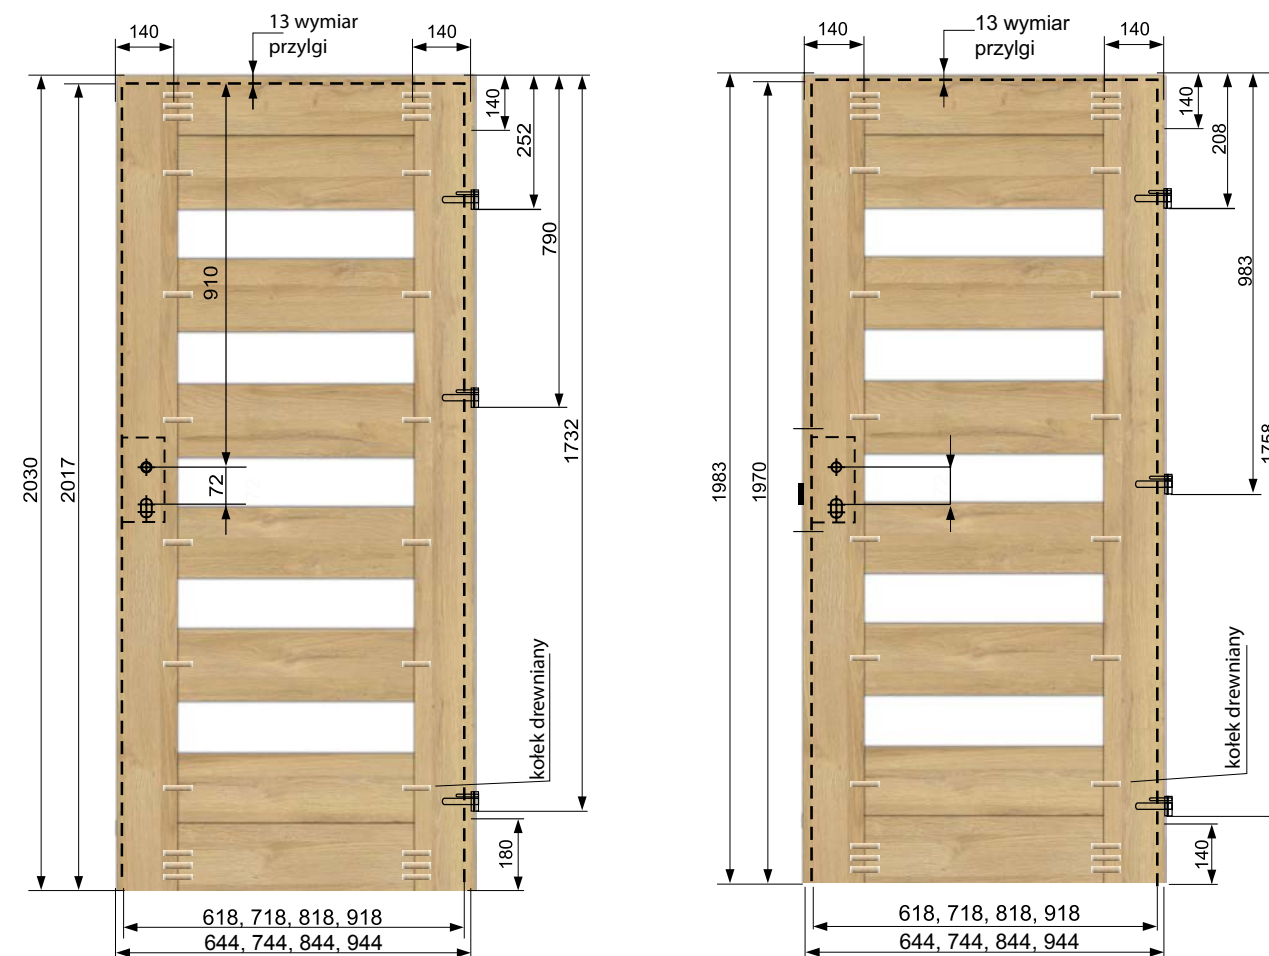

SKRZYDŁO PRZYLGOWE W NORMIE CZESKIEJ

Wysokość ramiaka dolnego w normie czeskiej:
skrzydło DUO: 359 mm (406 mm PL),
skrzydło MOBI przylgowe: 342 mm (389 mm pl),
skrzydło VINCI, BELLO, MEDIOLAN: 133 mm (180 mm pl).
Skrzydła bezprzylgowe w normie czeskiej - ramiak dolny z podcięciem 47 mm.
Skrzydła: MONO, VENTO (IV, SPHAGETTI), PLATO - niedostępne w normie czeskiej.