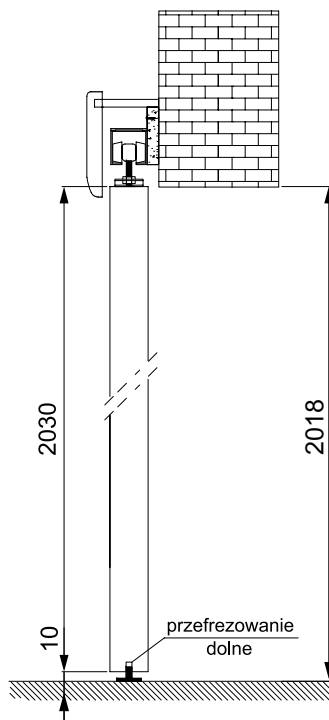

BEZ ZABUDOWY

*brak możliwości zamówienia zamka hakowego w przypadku pochwyty owalnego

Z ZABUDOWĄ - TUNEL

DEKOR NA ARANŻACJI: CZARNY MAT. MODEL PIANO 10.

SYNCHRONIZACJA SYSTEMU PODWÓJNEGO

Synchronizuje ruch skrzydeł drzwiowych w systemie podwójnym: wprawienie w ruch jednego ze skrzydeł systemu powoduje symetryczny ruch drugiego skrzydła.