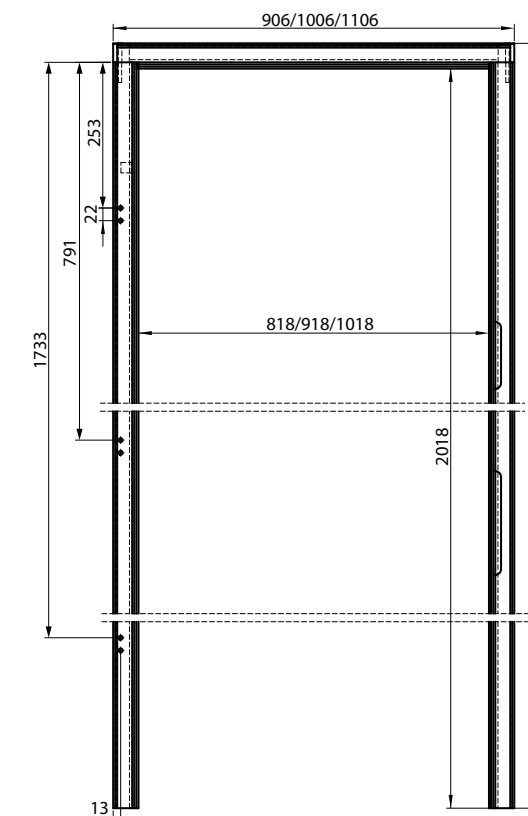

WYMIAR	A Szerokość przejścia światła w ościeżnicy	B Szerokość od felca do felca	C Szerokość całkowita ościeżnicy (bez luzu na pianę)	D Światło przejścia ościeżnicy	E Szerokość całkowita zestawu (z opaską 80 mm)	F Szerokość całkowita zestawu (z opaską 80 mm)
80	818	840	906	818	1053	1033
90	918	940	1006	918	1153	1133
100	1018	1040	1106	1018	1253	1233

	- 3D		- CPL - PP	
	netto [zł]	brutto [zł]	netto [zł]	brutto [zł]
baza	265,00	325,95	280,00	344,40
belka	52,00	63,96	54,00	66,42
deska poszerzeniowa 100 mm	122,00	150,06	142,00	174,66
deska poszerzeniowa 200 mm	200,00	246,00	234,00	287,82
deska poszerzeniowa 300 mm	285,00	350,55	330,00	405,90
komplet kątowników	180,00	221,40	216,00	265,68

każdy element zamawiany oddzielnie