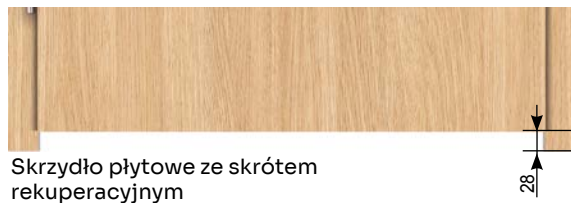

SKRÓT REKUPERACYJNY