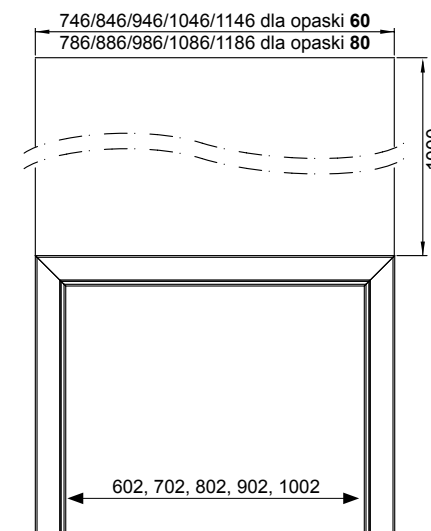

CENA za m²:

- 310,00 zł netto, 381,30 zł brutto
- 330,00 zł netto, 405,90 zł brutto