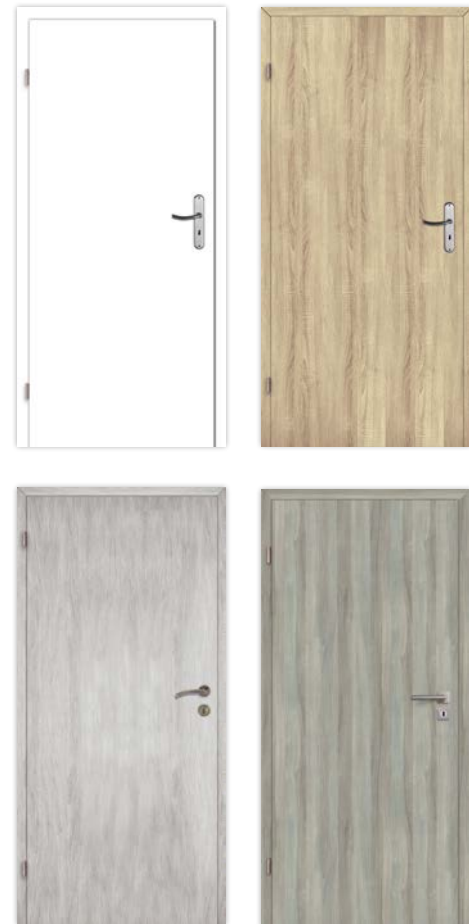

LAKIEROWANE

STANDARD

DOSTĘPNE
SZEROKOŚCI

INFO. TECH.
STR. 212 - 219

KONSTRUKCJA

- RAMIAK Z PŁYTY MDF, POKRYTY DWIEMA PŁYTAMI HDF
- WYPEŁNIENIE STABILIZUJĄCE „PLASTER MIODU”

WYKOŃCZENIE

- LAKIEROWANA PŁYTA HDF
- SKRZYDŁA WYKONANE W OPCJI FELZKANT
- MOŻE WYSTĄPIĆ RÓŻNICA KOLORYSTYCZNA MIĘDZY FELCEM A PŁYTĄ SKRZYDŁA

OKUCIA

1. DWA ZAWIASY CZOPOWE WKRĘCANE
   - ZAMEK NA KLUCZ, WKŁADKĘ PATENTOWĄ LUB Z BLOKADĄ
2. SZKLENIE - SZYBA SATYNA: KORA, SOFIA, MILANO, ALBA, METRIX

OPCJE ZA DOPŁATĄ

	netto [zł]	brutto [zł]	
PODCIĘCIE WENTYLACYJNE	35,00	43,05	
SKRÓT REKUPERACYJNY	35,00	43,05	
TULEJE WENTYLACYJNE PVC (dopłata dotyczy skrzydeł w wersji pokojowej oraz pełnej) - 1 szt.	6,00	7,38	
KRATKA WENTYLACYJNA STALOWA	179,00	220,17	
WZMOCNIENIE PEŁNA PŁYTA (wymagane zastosowanie trzeciego zawiasu)	150,00	184,50	
PRÓG OPADAJĄCY	120,00	147,60	
SKRZYDŁO "100"	80,00	98,40	
CZARNE ZAWIASY dla przylgowych - 1 szt.	12,00	14,76	
WZMOCNIENIE POD SAMODOMYKACZ	50,00	61,50	
PANEL OCHRONNY INOX (DOPŁATA DOTYCZY SKRZYDEŁ W WERSJI PEŁNEJ)	- DÓŁ, DWIE STRONY	270,00	332,10
	- WENTYLACJA, DWIE STRONY	290,00	356,70
	- ŚRODEK, DWIE STRONY	280,00	344,40
SKRZYDŁA PODWÓJNE cena skrzydła x 2 +	80,00	98,40	
SKRZYDŁO PRZESUWNE	60,00	73,80	

PEŁNE

250,00 zł netto 307,50 zł brutto