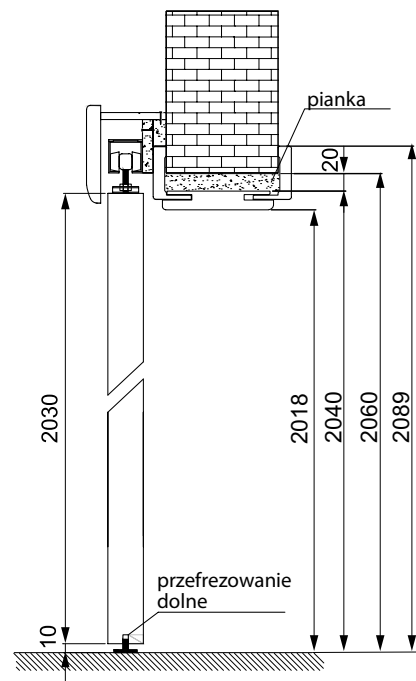

BEZ ZABUDOWY

*brak możliwości zamówienia zamka hakowego w przypadku pochwyty owalnego

Z ZABUDOWĄ - TUNEL

DEKOR NA ARANŻACJI: CZARNY MAT. MODEL PIANO 10.

SYNCHRONIZACJA SYSTEMU PODWÓJNEGO

Synchronizuje ruch skrzydeł drzwiowych w systemie podwójnym: wprawienie w ruch jednego ze skrzydeł systemu powoduje symetryczny ruch drugiego skrzydła.