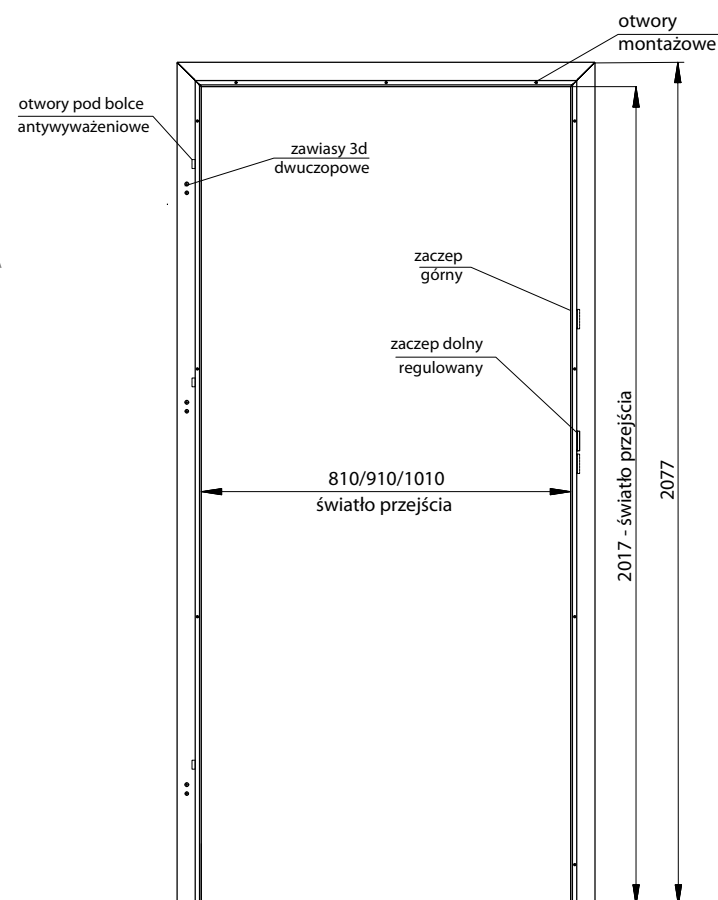

dostępna kolorystyka:

OŚCIEŻNICA DO DRZWI SOLLER, SELVA

OŚCIEŻNICA REGULOWANA MDF

Rozmiar poszerzenia "A"	Uzyskany zakres min. (po przycięciu deski poszerzającej)	Uzyskany zakres max
100	120	190
200	120	290
300	120	390