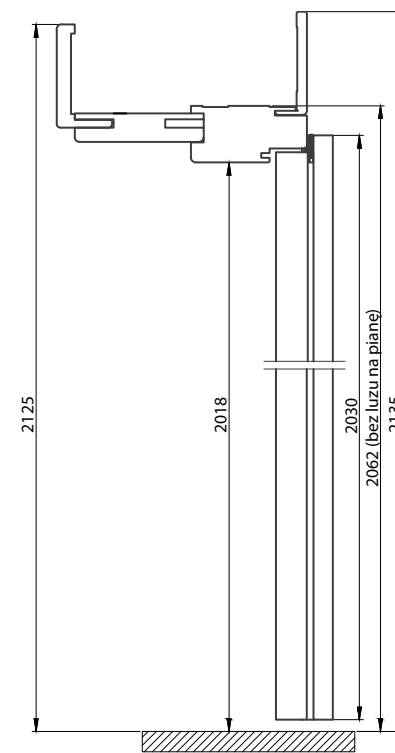

WYMIAR	A Szerokość przejścia światła w ościeżnicy	B Szerokość od felca do felca	C Szerokość całkowita ościeżnicy (bez luzu na pianę)	D Światło przejścia ościeżnicy	E Szerokość całkowita zestawu (z opaską 80 mm)	F Szerokość całkowita zestawu (z opaską 80 mm)
80	818	840	906	818	1053	1033
90	918	940	1006	918	1153	1133
100	1018	1040	1106	1018	1253	1233

	- 3D		- CPL - PP	
	netto [zł]	brutto [zł]	netto [zł]	brutto [zł]
baza	265,00	325,95	280,00	344,40
belka	52,00	63,96	54,00	66,42
deska poszerzeniowa 100 mm	122,00	150,06	142,00	174,66
deska poszerzeniowa 200 mm	200,00	246,00	234,00	287,82
deska poszerzeniowa 300 mm	285,00	350,55	330,00	405,90
komplet kątowników	180,00	221,40	216,00	265,68

każdy element zamawiany oddzielnie