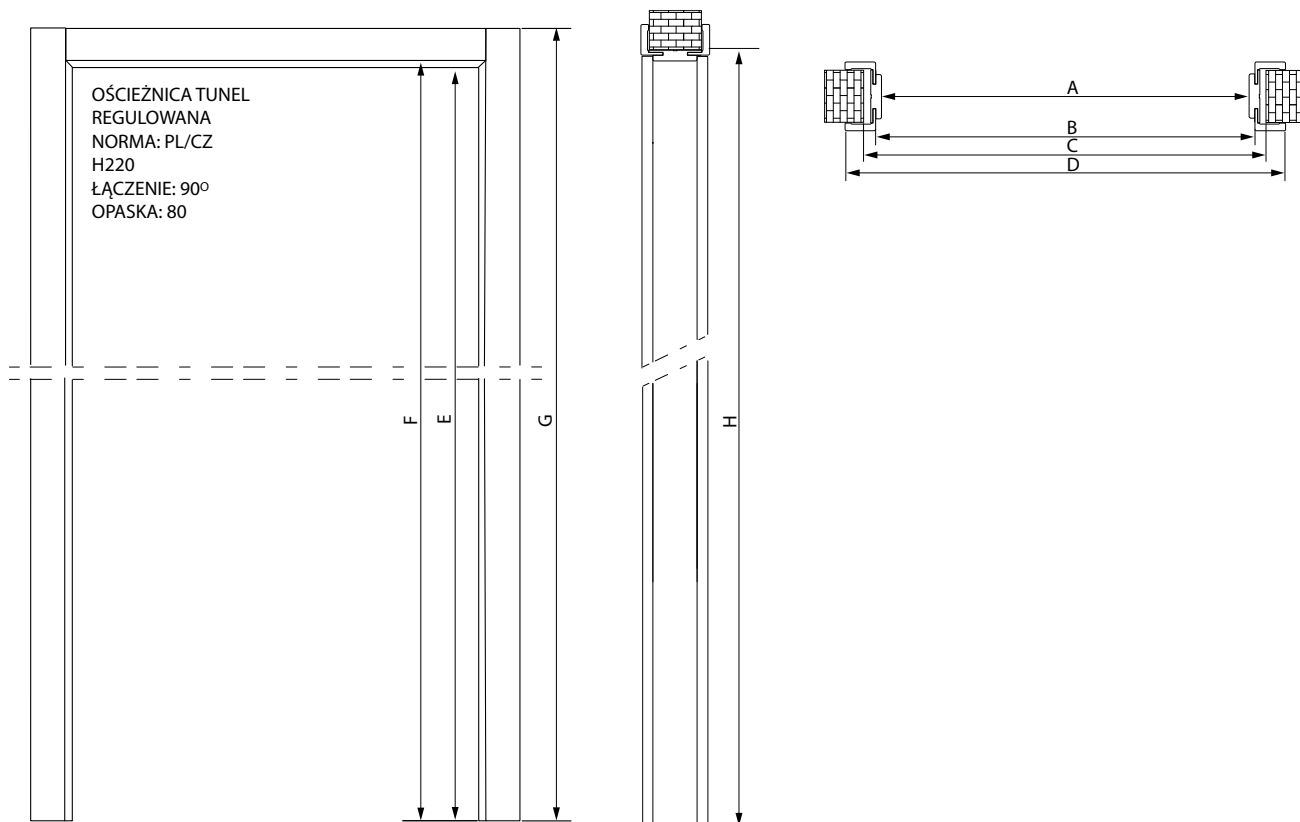

OŚCIEŻNICA REGULOWANA TUNEL

WYMIARY (MM)

SZEROKOŚĆ OŚCIEŻNICY	A	B	C	D1 (OPASKA 60)	D2 (OPASKA 80)	E	F	G1 (OPASKA 60)	G2 (OPASKA 80)	H
60	602	624	686	744	784	2018 PL 1971 CZ	2029 PL 1982 CZ	2089 PL 2042 CZ	2109 PL 2062 CZ	2060 PL 2013 CZ
70	702	724	786	844	884					
80	802	824	886	944	984					
90	902	924	986	1044	1084					
100	1002	1024	1086	1144	1184					
105	1052	1074	1136	1194	1234					
110	1102	1124	1186	1244	1284					
115	1152	1174	1236	1294	1334					
120	1202	1224	1286	1344	1384					
125	1252	1274	1336	1394	1434					
130	1302	1324	1386	1444	1484					
135	1352	1374	1436	1494	1534					
140	1402	1424	1486	1544	1584					
145	1452	1474	1536	1594	1634					
150	1502	1524	1586	1644	1684					
155	1552	1574	1636	1694	1734					
160	1602	1624	1686	1744	1784					
165	1652	1674	1736	1794	1834					
170	1702	1724	1786	1844	1884					
175	1752	1774	1836	1894	1934					
180	1802	1824	1886	1944	1984					
185	1852	1874	1936	1994	2034					
190	1902	1924	1986	2044	2084					
195	1952	1974	2036	2094	2134					
200	2002	2024	2086	2144	2184					