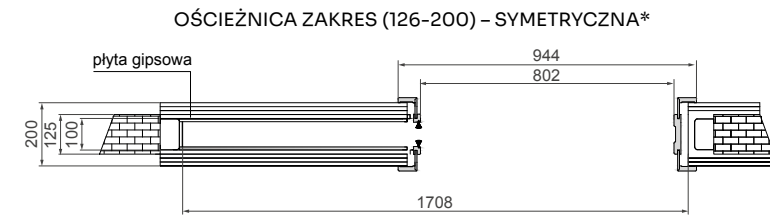

SYSTEM G/K ALUMINIOWY POJEDYNCZY

System dla drzwi chowanych w ścianę, do zabudowy płytą gips-karton w konfiguracji – system pojedynczy. System w całości wykonany z aluminium pozwala na zastosowanie każdego rodzaju skrzydła przesuwne w formie bezfelicowej (nie dotyczy skrzydeł szklanych).

Przy zastosowaniu skrzydła z zamkiem hakowym należy wybrać ościeżnicę do G/K z zaczepem na zamek hakowy. Kasetę i ościeżnicę do G/K z zaczepem na zamek powinna być zamontowana na wykończonej podłodze.

KASETA POJEDYNCZA G/K skrzydło drzwiowe