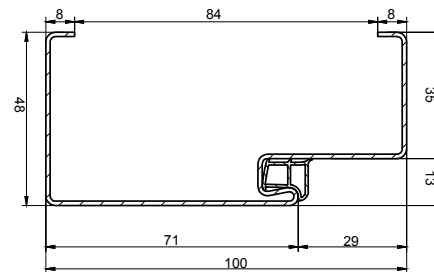

BLOKOWA

Ościeżnica stała	cena netto [zł]	cena brutto [zł]
"80"- "90"	600,00	738,00
"100"	680,00	836,40

dostępna kolorystyka: