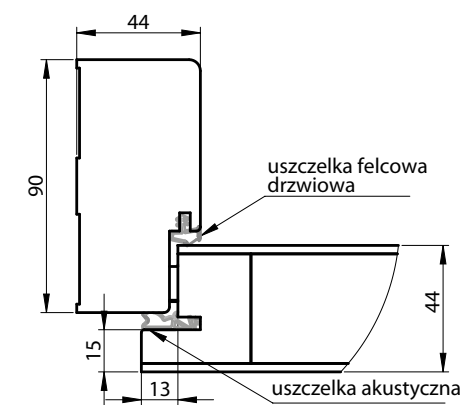

OKUCIA

- TRZY ZAWIASY 3D
- DWA ZAMKI TRÓJBOLCOWE
- BOLCE ANTYWYWAŻENIOWE
- BLACHA ZACZEPOWA Z REGULACJĄ DOCISKU SKRZYDŁA DO OŚCIEŻNICY