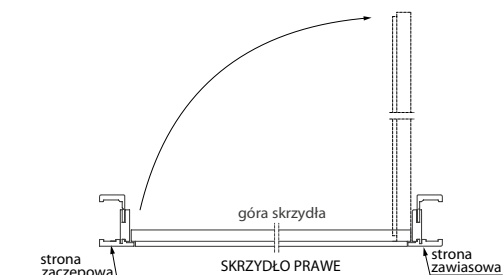

CENA: 325,00 zł netto
399,75 zł brutto

380,00 zł netto
467,40 zł brutto

PEŁNE GŁADKIE
PRZYLGOWE

PEŁNE GŁADKIE
BEZPRZYLGOWE

REWERSYJNE PEŁNE

STANDARD

KIERUNKI OTWIERANIA DRZWI REWERSYJNYCH

OPCJE ZA DOPŁATĄ