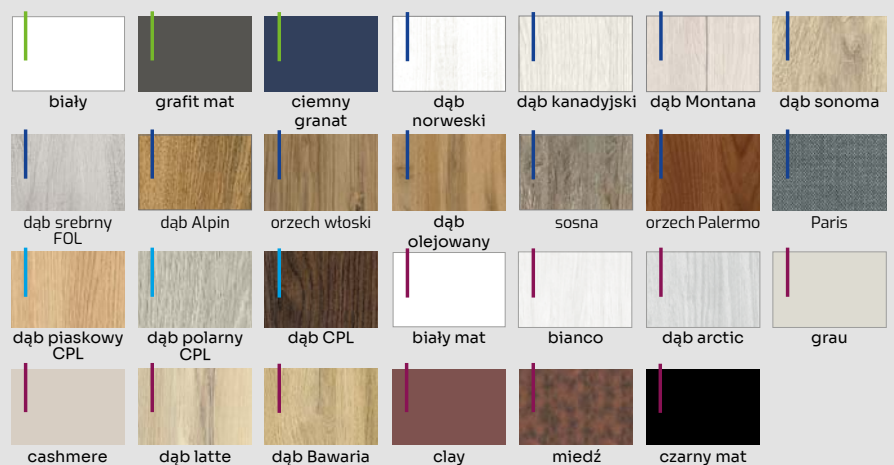

DEKOR NA ARANŻACJI: CASHMERE.

CENA:

CENA OŚCIEŻNIC ŁAMANYCH V-RETTO

ZAKRESY REGULACJI	FF, 3D		CPL, PP	
	Cena netto	Cena brutto	Cena netto	Cena brutto
80-100	672,00 zł	826,56 zł	720,00 zł	885,60 zł
100-140	696,00 zł	856,08 zł	744,00 zł	915,12 zł
140-180	744,00 zł	915,12 zł	804,00 zł	988,92 zł
180-220	792,00 zł	974,16 zł	852,00 zł	1047,96 zł
220-260	840,00 zł	1033,20 zł	912,00 zł	1121,76 zł
260-300	888,00 zł	1092,24 zł	960,00 zł	1180,80 zł
300-340	936,00 zł	1151,28 zł	1008,00 zł	1239,84 zł
340-380	1008,00 zł	1239,84 zł	1080,00 zł	1328,40 zł
380-420	1056,00 zł	1298,88 zł	1152,00 zł	1416,96 zł
420-460	1104,00 zł	1357,92 zł	1200,00 zł	1476,00 zł

740,00 zł netto
910,20 zł brutto

805,00 zł netto
990,15 zł brutto

Szyna prowadząca do skrzydła łamanego
240,00 zł netto
295,20 zł brutto