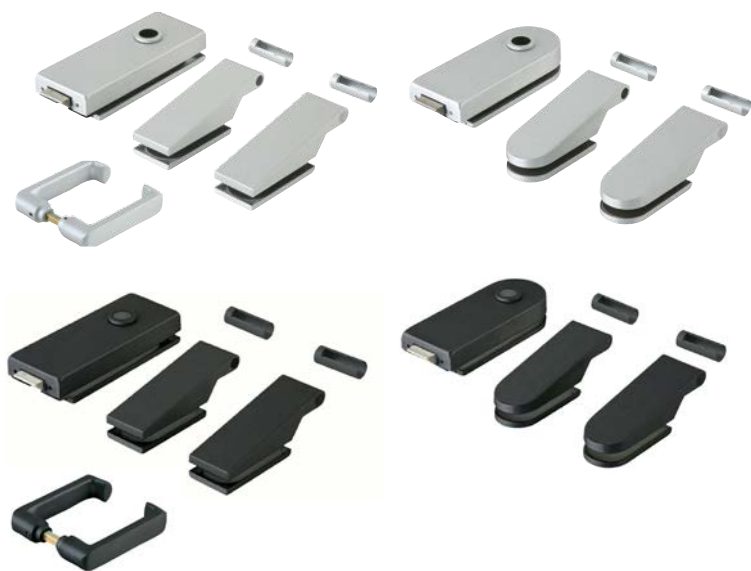

SKRZYDŁO
SZKLANE

PLATO

STANDARD

ZAWIASY
CZOPOWE

INFO. TECH.
STR. 212 - 219

DOSTĘPNE
SZEROKOŚCI

SZYBA HARTOWANA,
8 MM, KRAWĘDZIE
TĘPIONE

OPCJE ZA DOPŁATĄ

netto [zł] brutto [zł]

OKUCIA PROSTOKĄT, KLUCZ, SREBRNE	920,00	1 131,60
OKUCIA PROSTOKĄT, KLUCZ, CZARNE	1340,00	1 648,20
OKUCIA SOFT, KLUCZ, SREBRNE	920,00	1 131,60
OKUCIA SOFT, KLUCZ, CZARNE	1120,00	1 377,60
OKUCIA PROSTOKĄT, PZ, SREBRNE	780,00	959,40
OKUCIA PROSTOKĄT, PZ, CZARNE	1120,00	1 377,60
OKUCIA SOFT, PZ, SREBRNE	580,00	713,40
OKUCIA SOFT, PZ, CZARNE	890,00	1 094,70
OKUCIA PROSTOKĄT, OSZCZ., SREBRNE	700,00	861,00
OKUCIA PROSTOKĄT, OSZCZ., CZARNE	950,00	1 168,50
OKUCIA SOFT, OSZCZ., SREBRNE	530,00	651,90
OKUCIA SOFT, OSZCZ., CZARNE	780,00	959,40
OKUCIA PROSTOKĄT, WC, SREBRNE	960,00	1 180,80
OKUCIA PROSTOKĄT, WC, CZARNE	1220,00	1 500,60
OKUCIA SOFT, WC, SREBRNE	680,00	836,40
OKUCIA SOFT, WC, CZARNE	990,00	1 217,70
OSZCIEŻNICA REGULOWANA DEDYKOWANA DO PLATO STR. 190 KATALOGU		
OSZCIEŻNICA BLOKOWA DEDYKOWANA DO PLATO STR. 193 KATALOGU		
PODCIĘCIE WENTYLACYJNE	77,00	94,71

OKUCIA:

WERSJA PROSTOKĄT

WERSJA SOFT