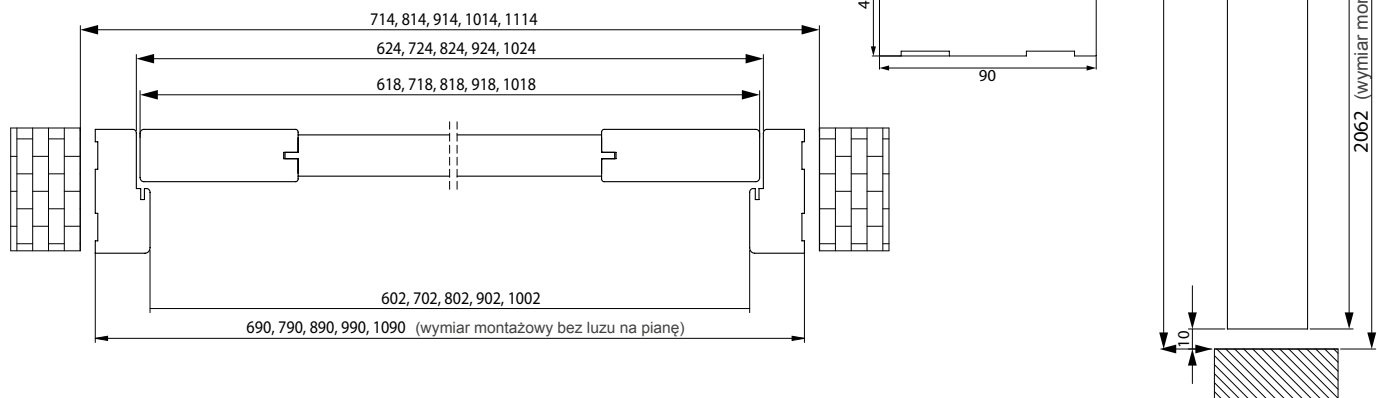

BLOKOWA OŚCIEŻNICA BEZPRZYLGOWA