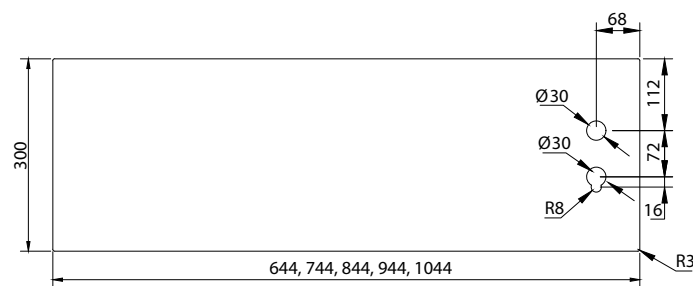

Panel ochronny środkowy z otworami pod zamek wc/klucz/wkładkę