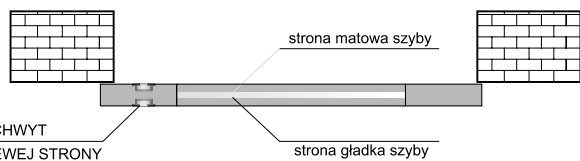

SKRZYDŁO PRAWE BEZFELCOWE (PRZESUWANE W PRAWO)

pochwyty stalowy okrągły kolor: srebrny, czarny / pochwyty stalowy owalny kolor: srebrny, czarny

naparstek srebrny lub czarny

Zamek hakowy + rozeta klucz / blokada kolor: srebrny, czarny