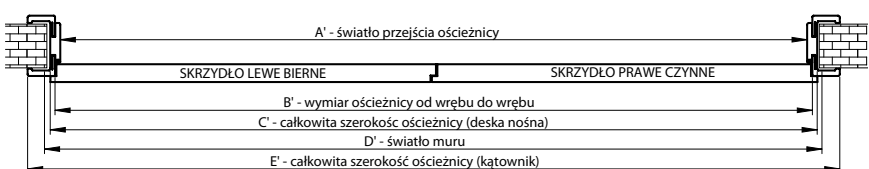

Skrzydła przylgowe podwójne – ościeżnica regulowana standard