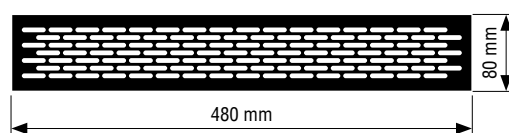

Kratka wentylacyjna stalowa
179,00 zł netto, 220,17 zł brutto