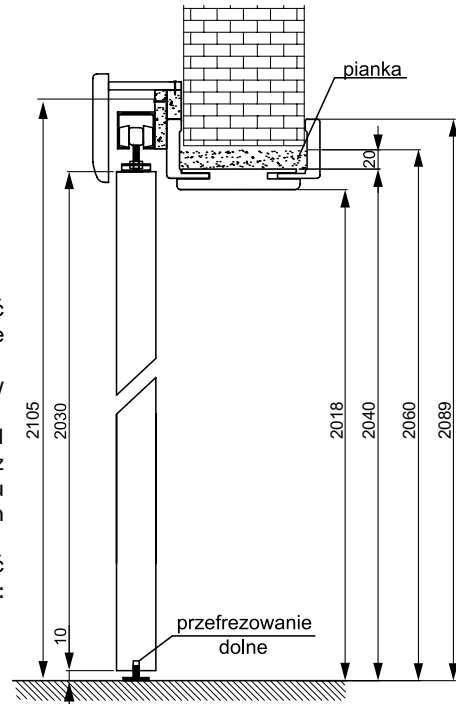

Z ZABUDOWĄ - TUNEL

SAMODOMYKACZ – spowalnia ruch skrzydła w końcowej fazie jego zamykania dosuwając je łagodnie do ościeżnicy. Zwiększa bezpieczeństwo użytkowania drzwi i zapobiega uderzeniom skrzydła o belkę.

Do skrzydeł wewnętrznych, z wyjątkiem skrzydeł szklanych.