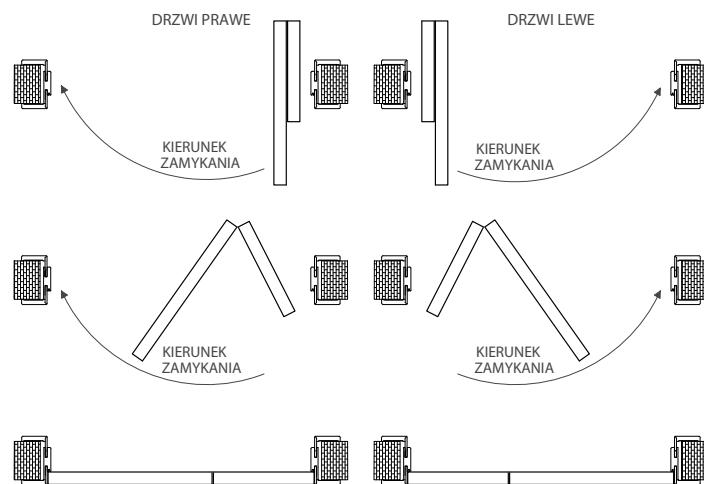

## OPCJE ZA DOPŁATĄ

netto [zł] brutto [zł]

WZMOCNIENIE PEŁNA PŁYTA	150,00	184,50
ZAMEK HAKOWY	120,00	147,60

SZEROKOŚĆ ZE-STAWU	A	B	C	D	E	F
	Szerokość skrzydła	Szerokość skrzydła	Szerokość ościeżnicy pod montaż skrzydeł	Szerokość przejścia światła w ościeżnicy	Szerokość zewnętrzna ościeżnicy (bez luzu na pianę)	Szerokość krycia opaski "80"
"70"	418	318	748	726	770	908
"80"	518	318	848	826	870	1008
"90"	518	418	948	926	970	1108