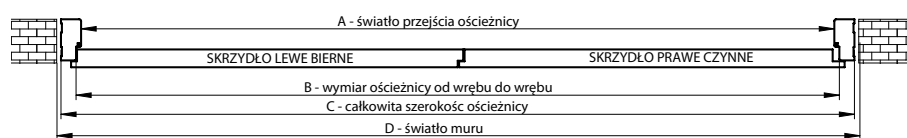

Skrzydła przylgowe podwójne – ościeżnica blokowa