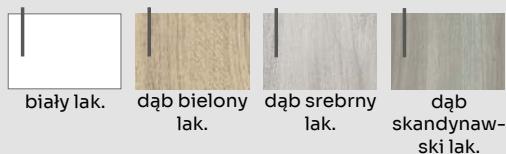

DOSTĘPNE DEKORY: WYKOŃCZENIE – SKRZYDŁO OKLEJONE: HDF LAK

„Drzwi zaprojektowane w ramach realizacji projektu pt. Zmodyfikowane drzwi płytowe segmentu standard na dziś, jutro, pojutrze i długie lata w ramach Programu Operacyjnego Inteligentny Rozwój 2014-2020, Poddziałanie 3.2.1 Badania na rynek. Konstrukcja produktu jest następstwem wdrożenia na rynek wyników prac B+R w obszarze technologii produkcji stolarki otworowej w postaci płytowych drzwi wewnętrznych (segment standard) o znacząco podwyższonej wytrzymałości.”