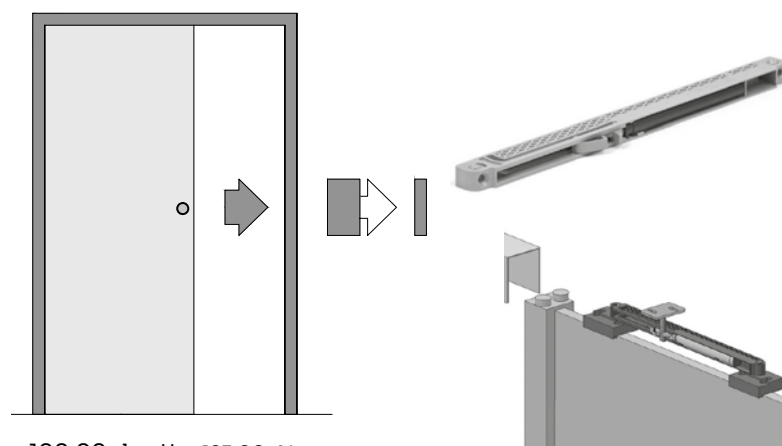

SAMODOMYKACZ

DO SYSTEMU NAŚCIENNEGO LUB CHOWANEGO W ŚCIANĘ

SAMODOMYKACZ – spowalnia ruch skrzydła w końcowej fazie jego zamykania dosuwając je łagodnie do ościeżnicy. Zwiększa bezpieczeństwo użytkownika drzwi i zapobiega uderzeniom skrzydła o ościeżnicę.

Do skrzydeł wewnętrznych, z wyjątkiem skrzydeł szklanych.

100,00 zł netto, 123,00 zł brutto

SYNCHRONIZACJA

SYSTEMU PODWÓJNEGO

Synchronizuje ruch skrzydeł drzwiowych w systemie podwójnym: wprawienie w ruch jednego ze skrzydeł systemu powoduje symetryczny ruch drugiego skrzydła.

Do skrzydeł wewnętrznych, z wyjątkiem skrzydeł szklanych.