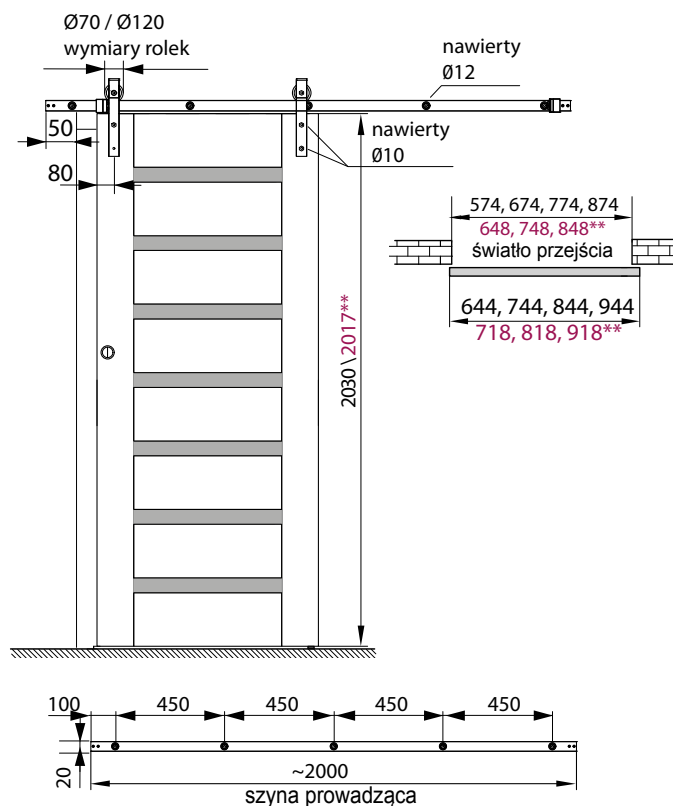

### MAKS. CIĘŻAR SKRZYDŁA 100 kg

MAKS. SZEROKOŚĆ DRZWI 945 mm  
DŁUGOŚĆ PROWADNICY 2000 mm  
KOLOR POWŁOKI: CZARNY MAT

DEKOR NA ARANŻACJI: DĄB AUREA. PEŁNE GŁADKIE.

LOFT LINE

LOFT LINE XL

system podwójny