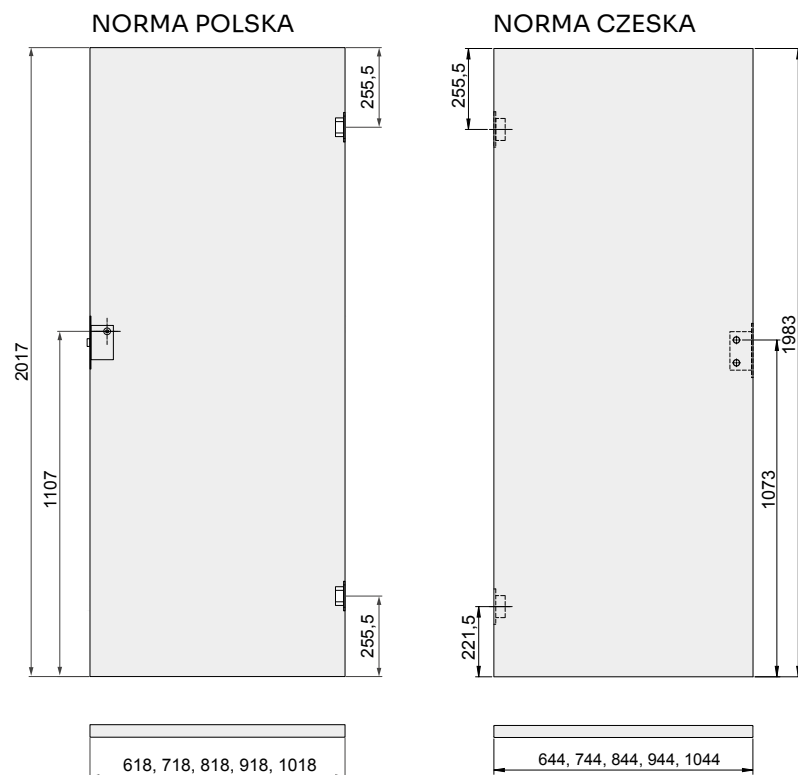

SKRZYDŁA BEZPRZYLGOWE POJEDYNCZE

- Standardowa szerokość skrzydeł: „60”, „70”, „80”, „90”.
- Szerokość „100” - skrzydła ramowe bezprzylgowe: dopłata 80,00 zł netto, 98,40 zł brutto.
- Szerokość „100” - skrzydło płytowe dopłata 80,00 zł netto, 98,40 zł brutto. Przy wyborze drzwi w rozmiarze "100" zalecane jest zastosowanie 3-go zawiasu.
- Ze względu na fakt, że folia dekoracyjna, którą oklejone są nasze wyroby odwzorowuje usłojenie drewna, które nie posiada takiego samego rysunku słojów i takiej samej kolorystyki na całej długości i szerokości drzewa, folia dekoracyjna w kierunku podłużnym i poprzecznym nie posiada identycznych wybarwień i usłojeń.
- Pomiędzy obrzeżem ABS a powierzchnią skrzydła może wystąpić niewielka różnica w kolorystyce oraz strukturze.