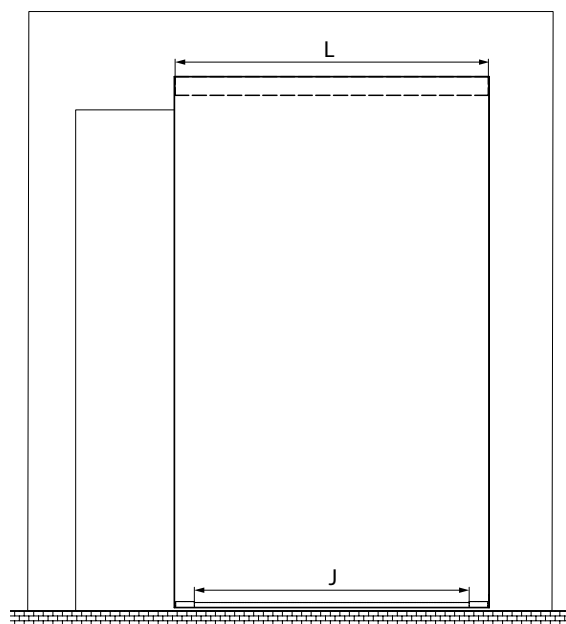

SYSTEMY PRZESUWNE

MAGPLUS

System MAGPLUS z ukrytym systemem jezdny

System dostępny tylko za skrzydłem płytowym w formie bezfelcowej typu MAG.

System przesuwany MAGPLUS zawiera mikrometryczny system regulacji, który umożliwia regulację w pionie i w poziomie, w celu niwelacji ewentualnych nierówności ścian.

Aby zwiększyć płynność ruchu, system wyposażony jest w metalową szynę dolną.