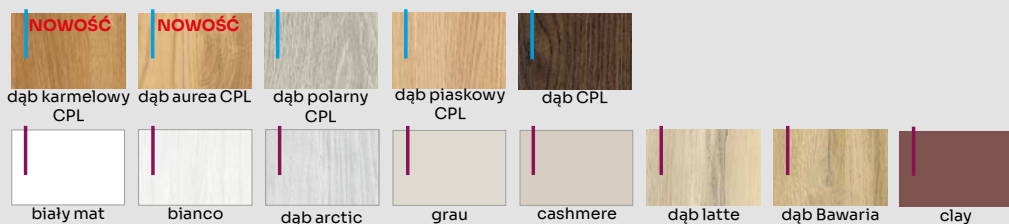

DOSTĘPNE DEKORY: WYKOŃCZENIE – SKRZYDŁO OKLEJONE: CPL LAMINAT, PP PLATINIUM

UVERO 10