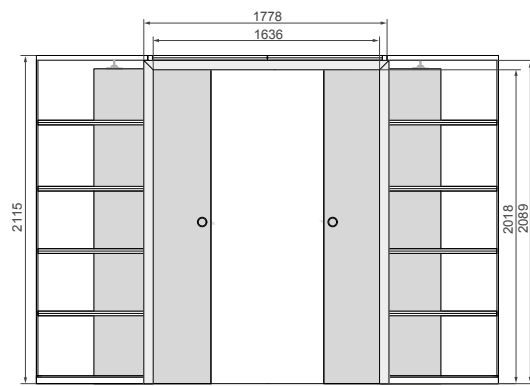

KASETA PODWÓJNA G/K skrzydła drzwiowe

DOSTĘPNE DEKORY: WYKOŃCZENIE – SKRZYDŁO OKLEJONE: FOLIA FINISH, 3D OKLEINA, CPL LAMINAT, PP PLATINIUM

TABELA WYMIAROWA [mm]

Szerokość skrzydła [Sd]	Wysokość skrzydła [Hd]	Całkowita szerokość kasety [C']	Szerokość kieszeni kasety [D]	Szerokość światła przejścia w ościeżnicy [E']	Szerokość światła przejścia bez ościeżnicy [F']	Głębokość kieszeni kasety razem z listwami ościeżnicowymi [G]	Wys. światła przejścia [Hp]	Wys. całkowita kasety [H1]
644	2030	2575	640	1236	1295	653	2018	2115
744		2975	740	1436	1495	753		
844		3375	840	1636	1695	853		
944		3775	940	1836	1895	953		
1044		4175	1040	2036	2095	1053		