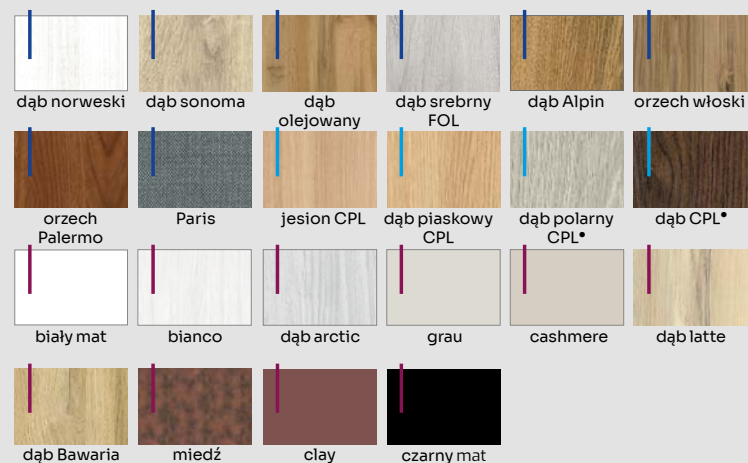

## DOSTĘPNE DEKORY: WYKOŃCZENIE – SKRZYDŁO OKLEJONE: 3D OKLEINA, CPL LAMINAT, PP PLATINIUM

\*nie dostępne dla szerokości "100"