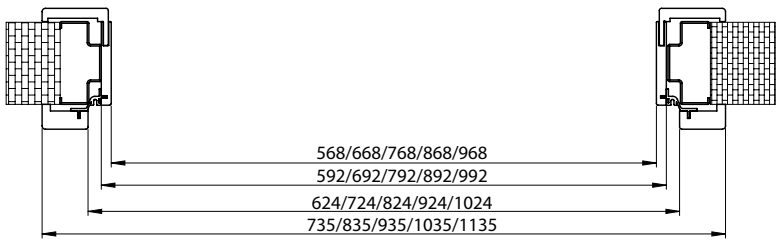

OŚCIEŻNICA NAKŁADKOWA DO OŚCIEŻNIC STALOWYCH

Montaż ościeżnicy nakładkowej skutkuje zwężeniem światła przejścia - przed zamotnowaniem klamek oraz sztyldów należy sprawdzić ich szerokość przy zamkniętym skrzydle drzwiowym.

Może wystąpić niewielka różnica kolorystyczna między ościeżnicami a skrzydłami lakierowanymi.