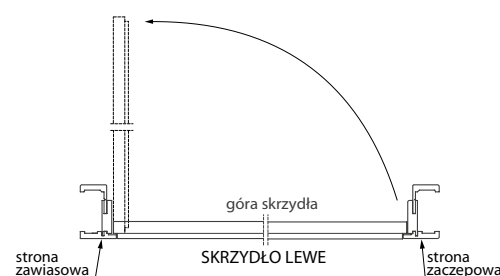

KIERUNKI OTWIERANIA DRZWI REWERSYJNYCH