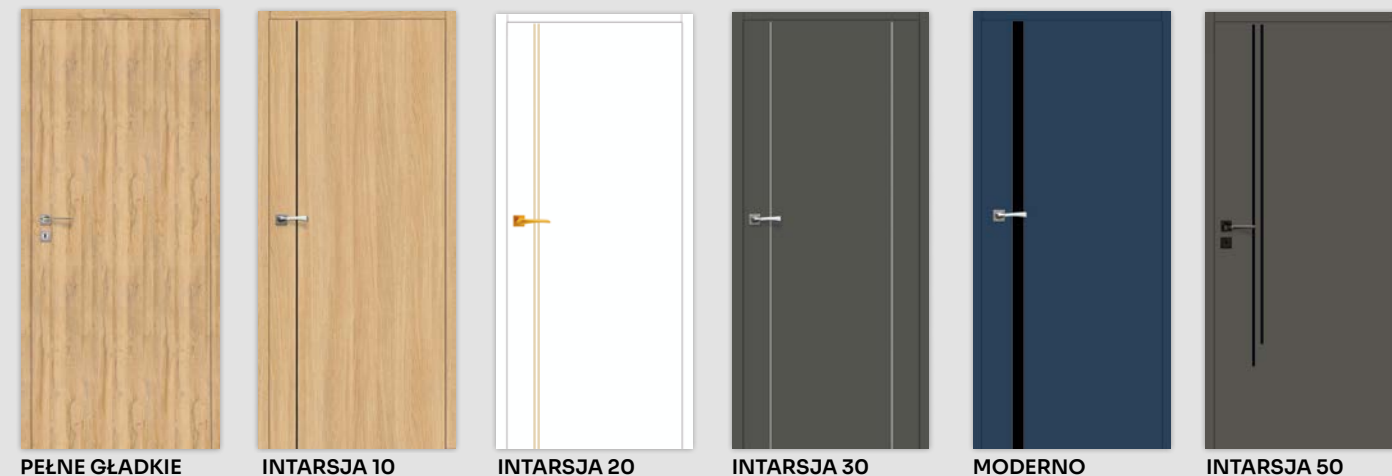

MODELE DOSTĘPNE W WERSJI REWERSYJNEJ: