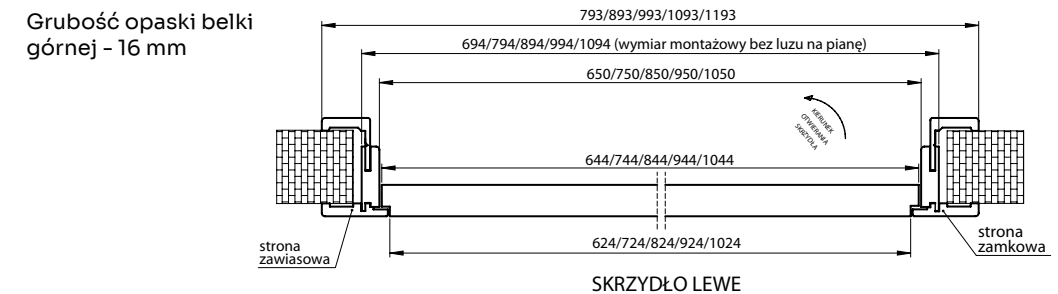

BLOKOWA OŚCIEŻNICA BEZPRZYLGOWA

CENA OŚCIEŻNIC BLOKOWYCH	Cena netto		Cena brutto		Cena netto		Cena brutto	
	FF	3D	CPL	PP	SKRZYDŁA MAGNETIC PP			
Baza lewa, prawa	468,00 zł	575,64 zł	485,00 zł	596,55 zł	1020,00 zł	1254,60 zł		
Belka górna „60”-„100”	52,00 zł	63,96 zł	55,00 zł	67,65 zł	46,00 zł	56,58 zł		
Baza do drzwi dwuskrzydłowych	668,00 zł	821,64 zł	680,00 zł	836,40 zł				
Belka do drzwi dwuskrzydłowych	92,00 zł	113,16 zł	98,00 zł	120,54 zł				
Opaska maskująca 60x8x5500 mm	40,00 zł	49,20 zł	48,00 zł	59,04 zł	48,00 zł	59,04 zł		
Opaska maskująca 70x12x5500 mm	50,00 zł	61,50 zł	62,00 zł	76,26 zł	62,00 zł	76,26 zł		
Ćwierćwałek 18x18 mm	21,00 zł	25,83 zł	28,00 zł	34,44 zł	28,00 zł	34,44 zł		
Opaska maskująca 60x8 mm do drzwi dwuskrzydłowych	47,00 zł	57,81 zł	57,00 zł	70,11 zł				
Opaska maskująca 70x12 mm do drzwi dwuskrzydłowych	63,00 zł	77,49 zł	77,00 zł	94,71 zł				
Ćwierćwałek 18x18 mm do drzwi dwuskrzydłowych	30,00 zł	36,90 zł	36,00 zł	44,28 zł				

Dopłata: Trzeci zawias 120,00 zł netto, 147,60 zł brutto
Przy wyborze drzwi w rozmiarze "100" zalecane jest zastosowanie 3-go zawiasu.

skrzydła bezprzylgowe w normie czeskiej są szersze o 26 mm (info. tech. str. 214)

DOSTĘPNE DEKORY: WYKOŃCZENIE - OŚCIEŻNICA OKLEJONA: FOLIA FINISH, 3D OKLEINA, CPL LAMINAT, PP PLATINIUM

*dekor dostępny do wyczerpania zapasów

REWERSYJNA OŚCIEŻNICA REGULOWANA BEZPRZYLGOWA

Grubość opaski belki górnej - 16 mm

CENA OŚCIEŻNIC BEZPRZYLGOWYCH V-RETTO REWERSYJNYCH