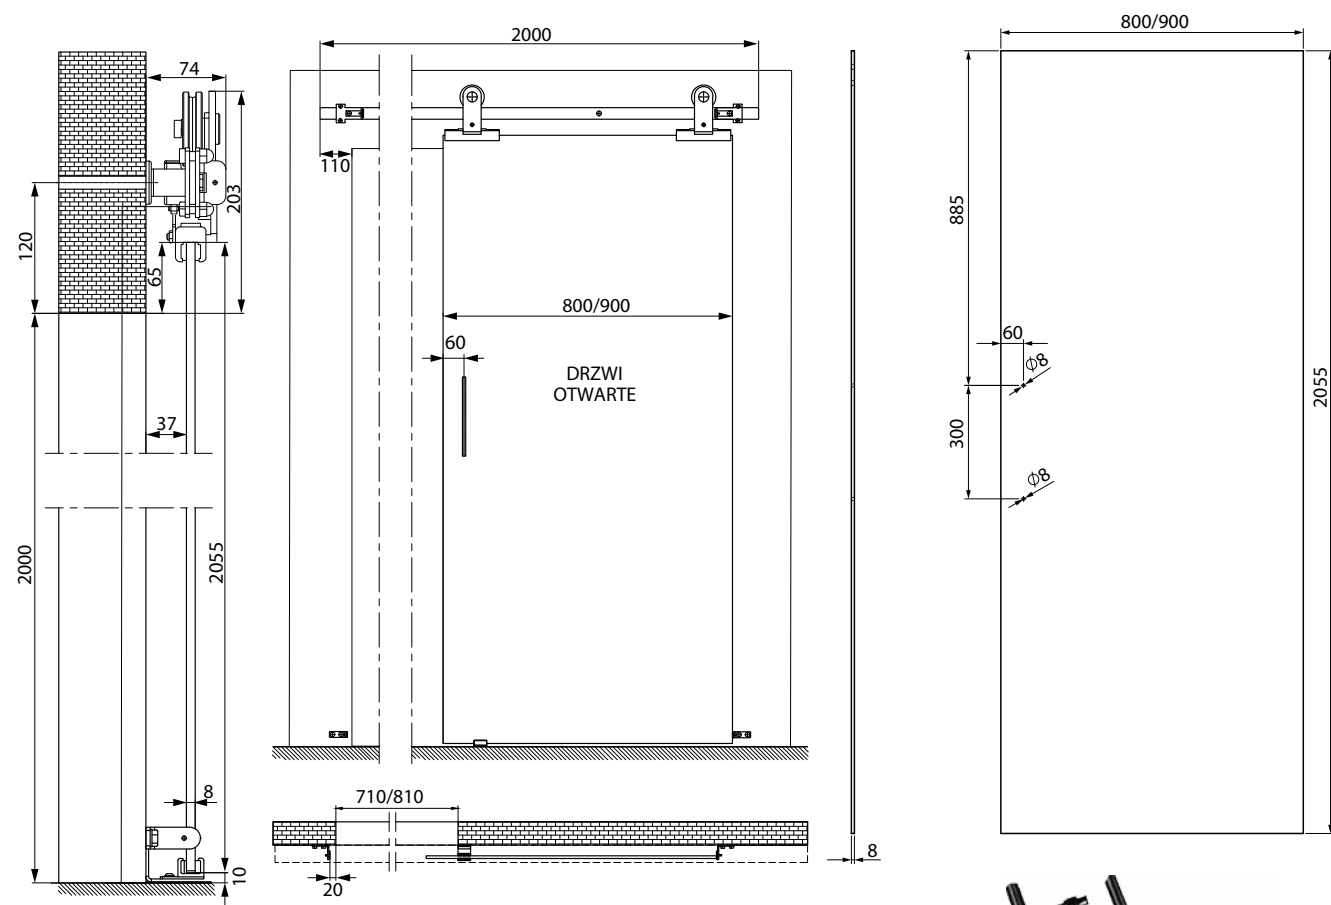

SYSTEMY
PRZESUWNE

SYSTEM LOFT GLASS

LOFT PURE GLASS System, który łączy wysoki poziom estetyki i funkcjonalności, przeznaczony do szklanych drzwi przesuwnych, wewnętrznych.

Zastosowanie systemu **LOFT PURE GLASS** nie tylko optycznie powiększy przestrzeń, ale również podkreśli niepowtarzalny, nowoczesny i elegancki charakter wnętrza, pełnego słońca i przestrzeni.

Zalety systemu:

- możliwość zastosowania tafli szklanej w różnych wykończeniach, dzięki czemu uzyskujemy podkreślenie indywidualnego charakteru pomieszczenia, jego dyskretne wydzielenie czy też zintegrowanie z całością wystroju wnętrza
- system zapewnia doświetlenie przestrzeni oraz jej optyczne powiększenie
- kolor okuć zgodny z najnowszymi trendami dekoracji wnętrz
- zastosowanie systemu Loft Pure Glass nadaje lekkości, elegancji i nowoczesnego charakteru wnętrzom

Udźwig 70 kg