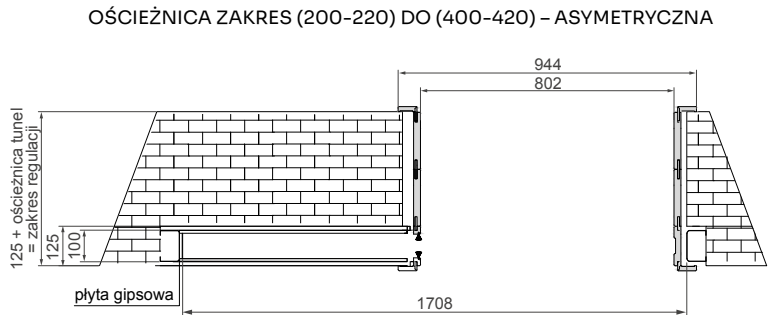

KASETA POJEDYNCZA G/K skrzydło drzwiowe