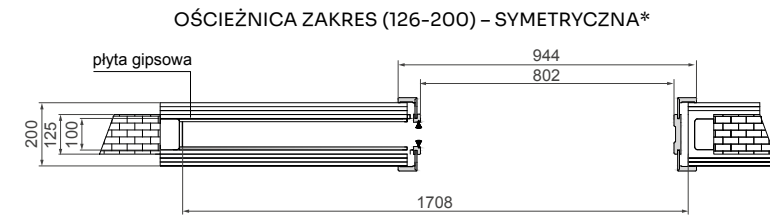

KASETA POJEDYNCZA G/K skrzydło drzwiowe