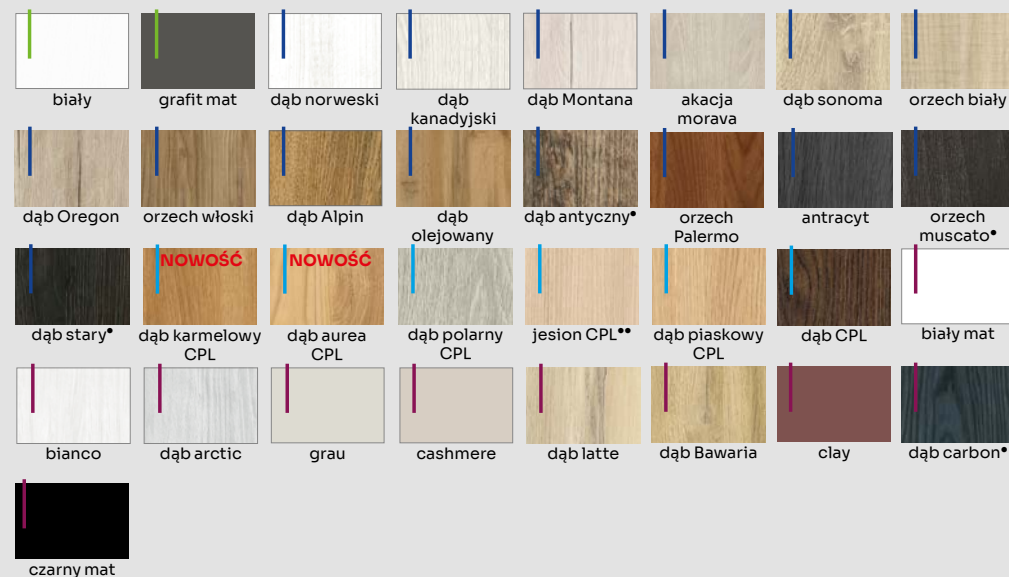

## DOSTĘPNE DEKORY: WYKOŃCZENIE - SKRZYDŁO OKLEJONE: FOLIA FINISH, 3D OKLEINA, CPL LAMINAT, PP PLATINIUM

BERGAMO 10  
BEZPRZYLGOWE

BERGAMO 20  
BEZPRZYLGOWE

BERGAMO 30  
BEZPRZYLGOWE

BERGAMO 40  
BEZPRZYLGOWE