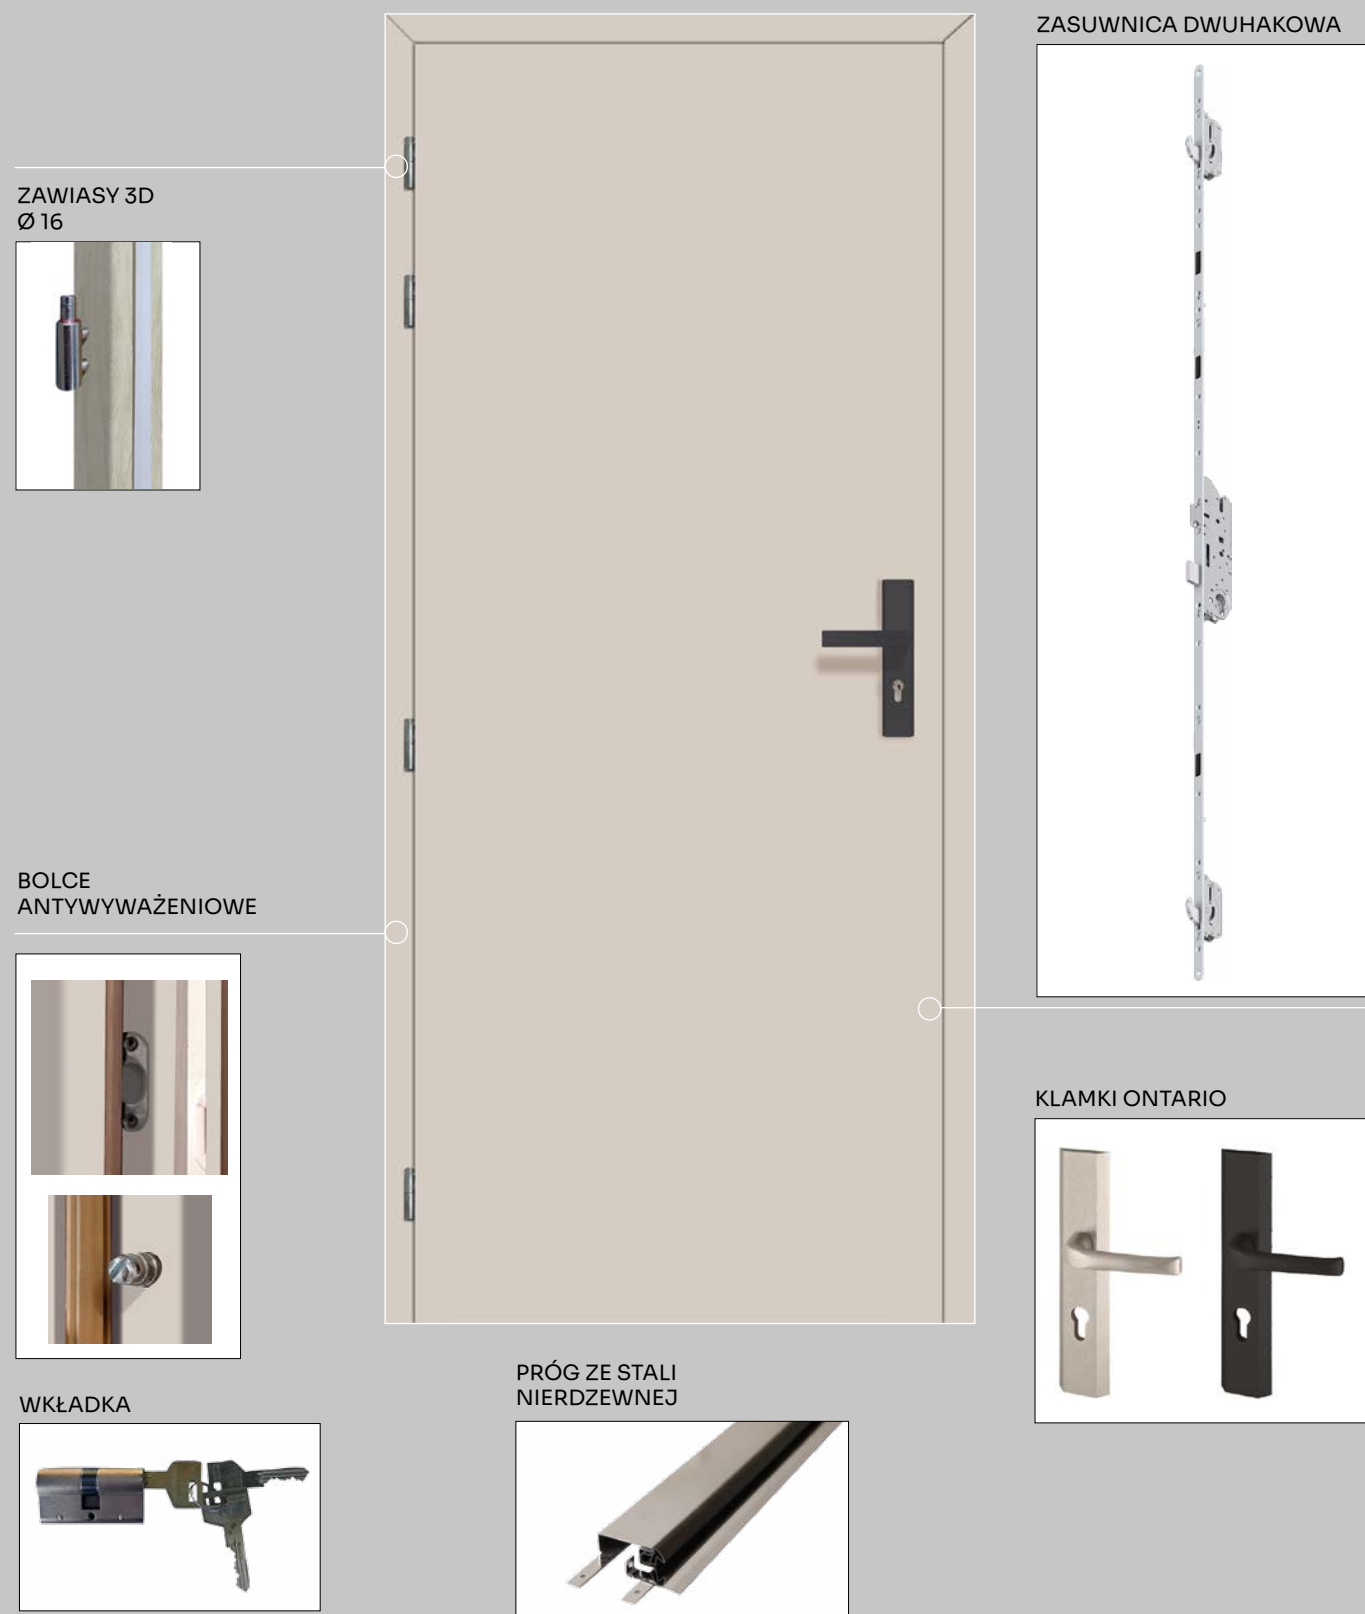

DRZWI WEWNĘTRZNE WEJŚCIOWE MAXUS RC2