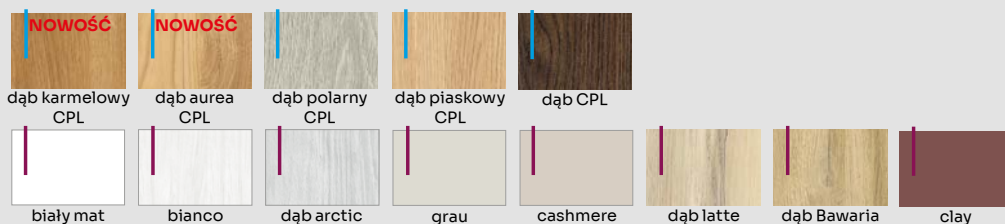

DOSTĘPNE DEKORY: WYKOŃCZENIE – SKRZYDŁO OKLEJONE: CPL LAMINAT, PP PLATINIUM

FADO
PRZYLGOWE

CENA:

650,00 zł netto
799,50 zł brutto