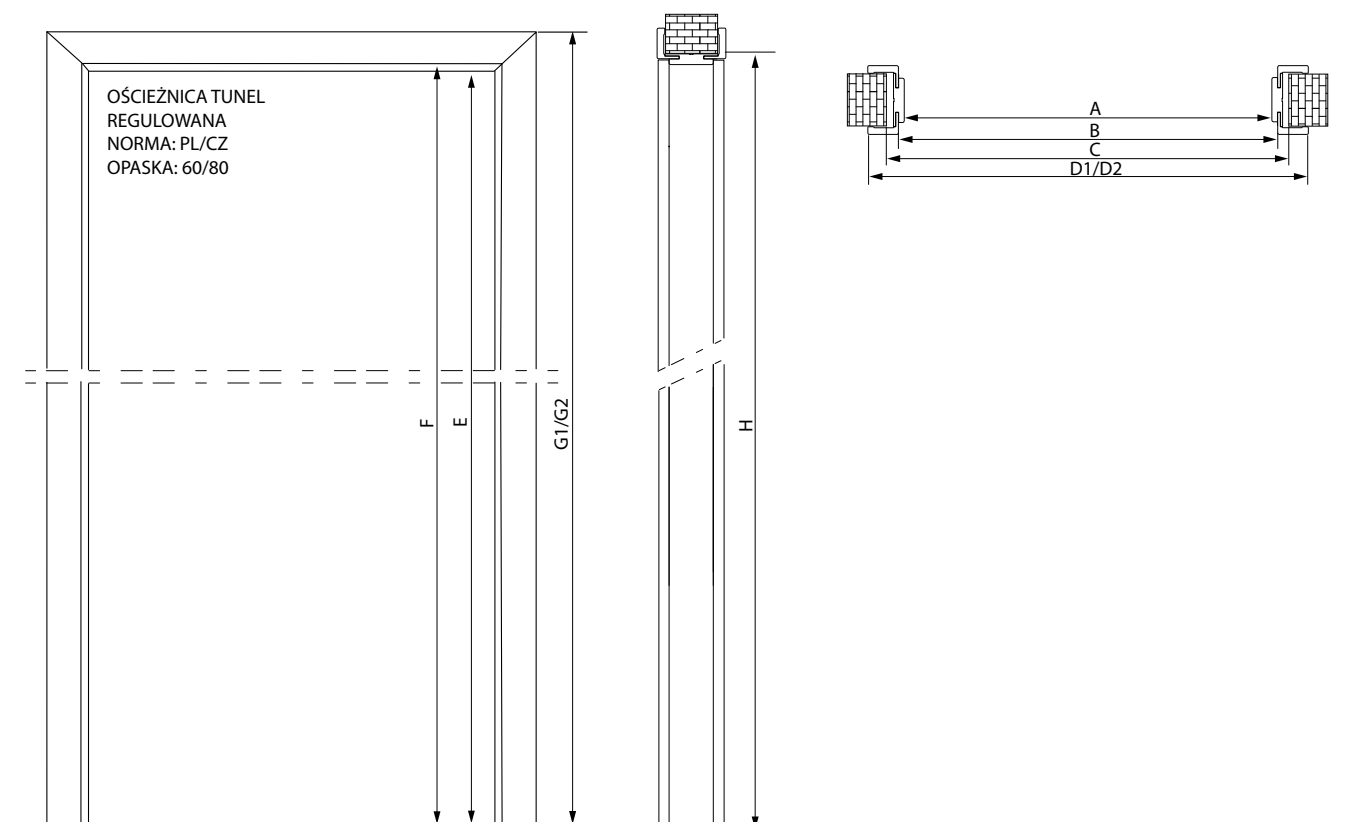

# OŚCIEŻNICA REGULOWANA TUNEL

WYMIARY (MM)

SZEROKOŚĆ OŚCIEŻNICY	A	B	C	D1 (OPASKA 60)	D2 (OPASKA 80)	E	F	G1 (OPASKA 60)	G2 (OPASKA 80)	H
60	602	624	686	744	784	2018 PL 1971 CZ	2029 PL 1982 CZ	2089 PL 2042 CZ	2109 PL 2062 CZ	2060 PL 2013 CZ
70	702	724	786	844	884					
80	802	824	886	944	984					
90	902	924	986	1044	1084					
100	1002	1024	1086	1144	1184					
105	1052	1074	1136	1194	1234					
110	1102	1124	1186	1244	1284					
115	1152	1174	1236	1294	1334					
120	1202	1224	1286	1344	1384					
125	1252	1274	1336	1394	1434					
130	1302	1324	1386	1444	1484					
135	1352	1374	1436	1494	1534					
140	1402	1424	1486	1544	1584					
145	1452	1474	1536	1594	1634					
150	1502	1524	1586	1644	1684					
155	1552	1574	1636	1694	1734					
160	1602	1624	1686	1744	1784					
165	1652	1674	1736	1794	1834					
170	1702	1724	1786	1844	1884					
175	1752	1774	1836	1894	1934					
180	1802	1824	1886	1944	1984					
185	1852	1874	1936	1994	2034					
190	1902	1924	1986	2044	2084					
195	1952	1974	2036	2094	2134					
200	2002	2024	2086	2144	2184					