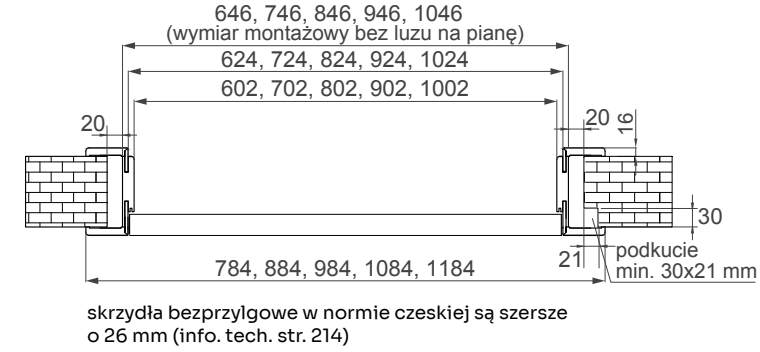

V-RETTO

OŚCIEŻNICA REGULOWANA BEZPRZYLGOWA

1. V-Retto = łączenie ościeżnicy pod kątem 90° + opaska 80 mm
   Zakresy łączeń ościeżnic regulowanych bezprzylgowych **V-Retto**:
   FF, 3D, CPL, PP
   Ościeżnice jednoelementowe: 80-100 do 300-340
   Ościeżnice dwuelementowe: 340-380 do 420-460
   - Ceny dotyczą ościeżnic w szerokościach „60” – „100”
   - Szerokość opaski ościeżnicy – 80 mm
   - Dopłata: Ościeżnice do drzwi dwuskrzydłowych cena +30%, nie dotyczy kolekcji MAGNETIC i LOFT.
   - Cena zabudowy tunelowej = cena ościeżnicy V-Retto Standard (str. 188)
   - Trzeci zawias 120,00 zł netto, 147,60 zł brutto
   Przy wyborze drzwi w rozmiarze "100" zalecane jest zastosowanie 3-go zawiasu.

CENA OŚCIEŻNIC BEZPRZYLGOWYCH V-RETTO

ZAKRESY REGULACJI	FF, 3D		CPL, PP		SKRZYDŁA MAGNETIC PP	
	Cena netto	Cena brutto	Cena netto	Cena brutto	Cena netto	Cena brutto
80-100*	680,00 zł	836,40 zł	750,00 zł	922,50 zł	1290,00 zł	1586,70 zł
100-140	720,00 zł	885,60 zł	790,00 zł	971,70 zł	1320,00 zł	1623,60 zł
140-180	770,00 zł	947,10 zł	830,00 zł	1 020,90 zł	1365,00 zł	1678,95 zł
180-220	800,00 zł	984,00 zł	880,00 zł	1 082,40 zł	1400,00 zł	1722,00 zł
220-260	860,00 zł	1 057,80 zł	940,00 zł	1 156,20 zł	1450,00 zł	1783,50 zł
260-300	900,00 zł	1 107,00 zł	980,00 zł	1 205,40 zł	1475,00 zł	1814,25 zł
300-340	950,00 zł	1 168,50 zł	1040,00 zł	1 279,20 zł	1520,00 zł	1869,60 zł
340-380	1030,00 zł	1 266,90 zł	1100,00 zł	1 353,00 zł	1580,00 zł	1943,40 zł
380-420	1080,00 zł	1 328,40 zł	1180,00 zł	1 451,40 zł	1640,00 zł	2017,20 zł
420-460	1130,00 zł	1 389,90 zł	1220,00 zł	1 500,60 zł	1700,00 zł	2091,00 zł

* Kątownik 80X45 mm. Dopłata: do ościeżnicy dwuskrzydłowej +30%. Ościeżnice w wyższych zakresach dostępne w panelu B2B