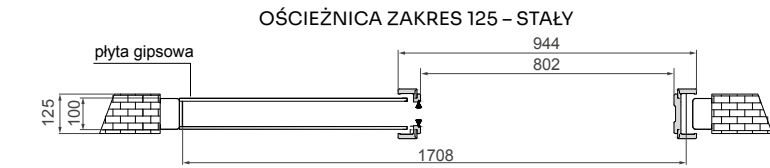

KASETA POJEDYNCZA G/K skrzydło drzwiowe