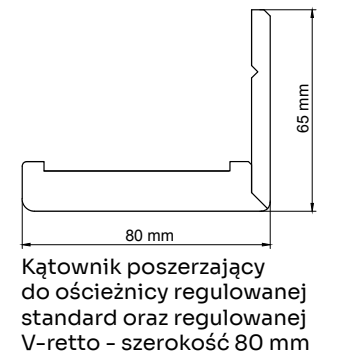

STANDARD

OŚCIEŻNICA REGULOWANA PRZYLGOWA

- Ceny dotyczą ościeżnic w szerokościach „60”-„100”
- Dopłata: ościeżnica do drzwi dwuskrzydłowych +30% ceny ościeżnicy
- Ościeżnice powyżej zakresu 420 mm dostępne w panelu B2B
- Cena zabudowy tunelowej = cena ościeżnicy regulowanej
- Ościeżnica do skrzydeł szklanych - występuje różnica względem ościeżnic regulowanych standard - konieczność uwzględnienia w zamówieniu rodzaju ościeżnicy.

CENA OŚCIEŻNIC REGULOWANYCH DIN - KĄTOWNIK 60x45 mm

ZAKRESY REGULACJI	FF, 3D		CPL, PP		SKRZYDŁO LAMELO PP	
	Cena netto	Cena brutto	Cena netto	Cena brutto	Cena netto	Cena brutto
60-80	375,00 zł	461,25 zł	420,00 zł	516,60 zł	-	-
80-100	360,00 zł	442,80 zł	410,00 zł	504,30 zł	440,00 zł	541,20 zł
100-120	380,00 zł	467,40 zł	420,00 zł	516,60 zł	450,00 zł	553,50 zł
120-140	395,00 zł	485,85 zł	440,00 zł	541,20 zł	470,00 zł	578,10 zł
140-160	415,00 zł	510,45 zł	455,00 zł	559,65 zł	490,00 zł	602,70 zł
160-180	435,00 zł	535,05 zł	475,00 zł	584,25 zł	510,00 zł	627,30 zł
180-200	450,00 zł	553,50 zł	490,00 zł	602,70 zł	530,00 zł	651,90 zł
200-220	465,00 zł	571,95 zł	510,00 zł	627,30 zł	550,00 zł	676,50 zł
220-240	490,00 zł	602,70 zł	530,00 zł	651,90 zł	570,00 zł	701,10 zł
240-260	505,00 zł	621,15 zł	550,00 zł	676,50 zł	590,00 zł	725,70 zł
260-280	525,00 zł	645,75 zł	580,00 zł	713,40 zł	620,00 zł	762,60 zł
280-300	550,00 zł	676,50 zł	600,00 zł	738,00 zł	640,00 zł	787,20 zł
300-320	575,00 zł	707,25 zł	620,00 zł	762,60 zł	660,00 zł	811,80 zł
320-340	610,00 zł	750,30 zł	670,00 zł	824,10 zł	710,00 zł	873,30 zł
340-360	635,00 zł	781,05 zł	700,00 zł	861,00 zł	740,00 zł	910,20 zł
360-380	660,00 zł	811,80 zł	725,00 zł	891,75 zł	765,00 zł	940,95 zł
380-400	690,00 zł	848,70 zł	750,00 zł	922,50 zł	790,00 zł	971,70 zł
400-420	710,00 zł	873,30 zł	775,00 zł	953,25 zł	815,00 zł	1002,45 zł