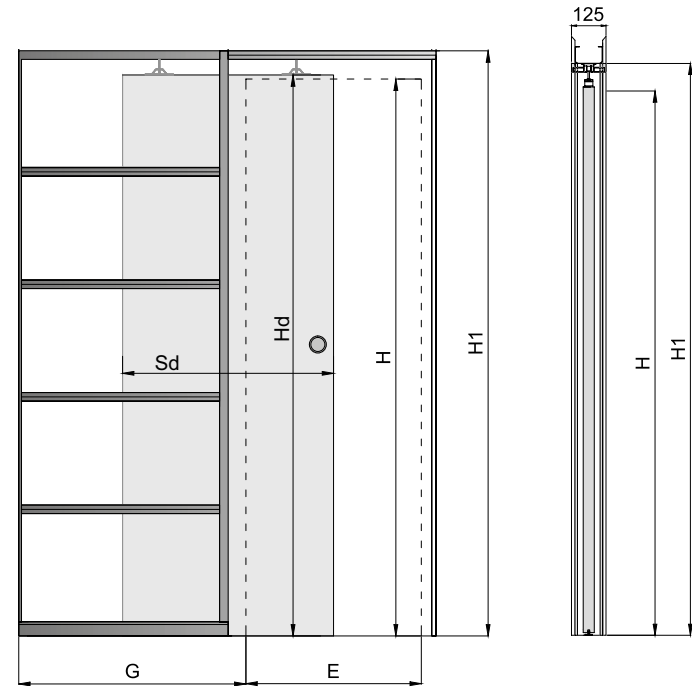

KASETA POJEDYNCZA G/K skrzydło drzwiowe