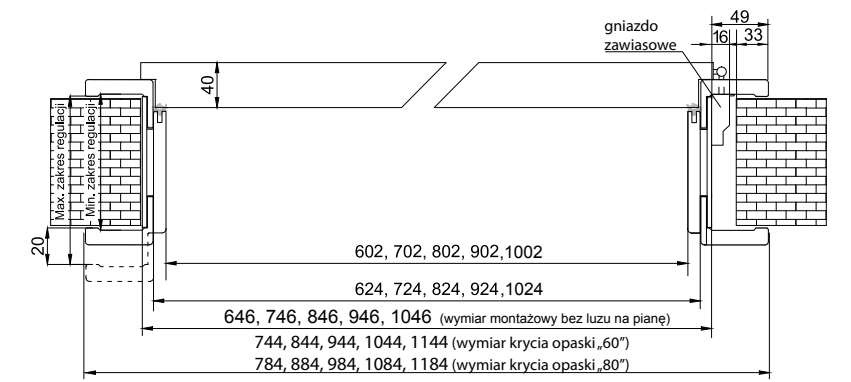

STANDARD

OŚCIEŻNICA REGULOWANA PRZYLGOWA

- Ceny dotyczą ościeżnic w szerokościach „60”-„100”
- Dopłata: ościeżnica do drzwi dwuskrzydłowych +30% ceny ościeżnicy
- Ościeżnice powyżej zakresu 420 mm dostępne w panelu B2B
- Cena zabudowy tunelowej = cena ościeżnicy regulowanej
- Ościeżnica do skrzydeł szklanych - występuje różnica względem ościeżnic regulowanych standard - konieczność uwzględnienia w zamówieniu rodzaju ościeżnicy.

CENA OŚCIEŻNIC REGULOWANYCH DIN - KĄTOWNIK 60x45 mm

ZAKRESY REGULACJI	FF, 3D		CPL, PP		SKRZYDŁO LAMELO PP	
	Cena netto	Cena brutto	Cena netto	Cena brutto	Cena netto	Cena brutto
60-80	375,00 zł	461,25 zł	420,00 zł	516,60 zł	-	-
80-100	360,00 zł	442,80 zł	410,00 zł	504,30 zł	440,00 zł	541,20 zł
100-120	380,00 zł	467,40 zł	420,00 zł	516,60 zł	450,00 zł	553,50 zł
120-140	395,00 zł	485,85 zł	440,00 zł	541,20 zł	470,00 zł	578,10 zł
140-160	415,00 zł	510,45 zł	455,00 zł	559,65 zł	490,00 zł	602,70 zł
160-180	435,00 zł	535,05 zł	475,00 zł	584,25 zł	510,00 zł	627,30 zł
180-200	450,00 zł	553,50 zł	490,00 zł	602,70 zł	530,00 zł	651,90 zł
200-220	465,00 zł	571,95 zł	510,00 zł	627,30 zł	550,00 zł	676,50 zł
220-240	490,00 zł	602,70 zł	530,00 zł	651,90 zł	570,00 zł	701,10 zł
240-260	505,00 zł	621,15 zł	550,00 zł	676,50 zł	590,00 zł	725,70 zł
260-280	525,00 zł	645,75 zł	580,00 zł	713,40 zł	620,00 zł	762,60 zł
280-300	550,00 zł	676,50 zł	600,00 zł	738,00 zł	640,00 zł	787,20 zł
300-320	575,00 zł	707,25 zł	620,00 zł	762,60 zł	660,00 zł	811,80 zł
320-340	610,00 zł	750,30 zł	670,00 zł	824,10 zł	710,00 zł	873,30 zł
340-360	635,00 zł	781,05 zł	700,00 zł	861,00 zł	740,00 zł	910,20 zł
360-380	660,00 zł	811,80 zł	725,00 zł	891,75 zł	765,00 zł	940,95 zł
380-400	690,00 zł	848,70 zł	750,00 zł	922,50 zł	790,00 zł	971,70 zł
400-420	710,00 zł	873,30 zł	775,00 zł	953,25 zł	815,00 zł	1002,45 zł