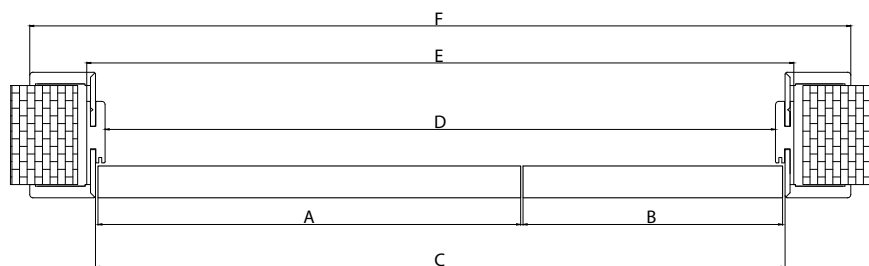

## OPCJE ZA DOPŁATĄ

netto [zł] brutto [zł]

WZMOCNIENIE PEŁNA PŁYTA	150,00	184,50
ZAMEK HAKOWY	120,00	147,60

SZEROKOŚĆ ZE-STAWU	A	B	C	D	E	F
	Szerokość skrzydła	Szerokość skrzydła	Szerokość ościeżnicy pod montaż skrzydeł	Szerokość przejścia światła w ościeżnicy	Szerokość zewnętrzna ościeżnicy (bez luzu na pianę)	Szerokość krycia opaski "80"
"70"	418	318	748	726	770	908
"80"	518	318	848	826	870	1008
"90"	518	418	948	926	970	1108