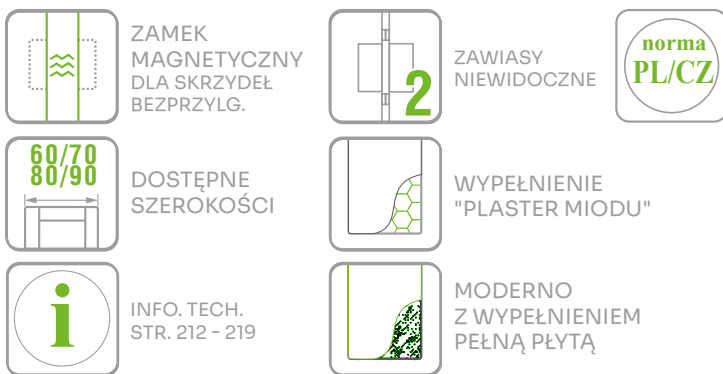

REWERSYJNE PEŁNE

STANDARD