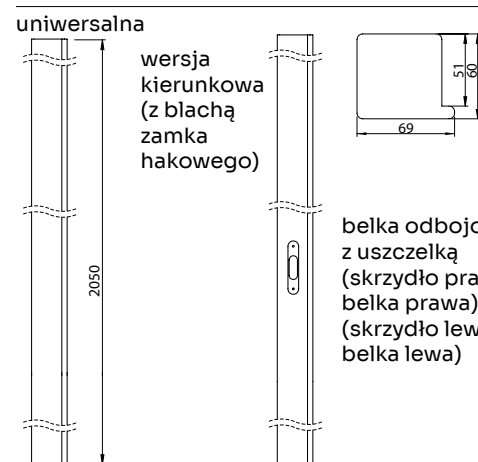

BELKA ODBOJOWA uniwersalna

wersja kierunkowa (z blachą zamka hakowego)

belka odbojowa z uszczelką (skrzydło prawe = belka prawa) (skrzydło lewe = belka lewa)