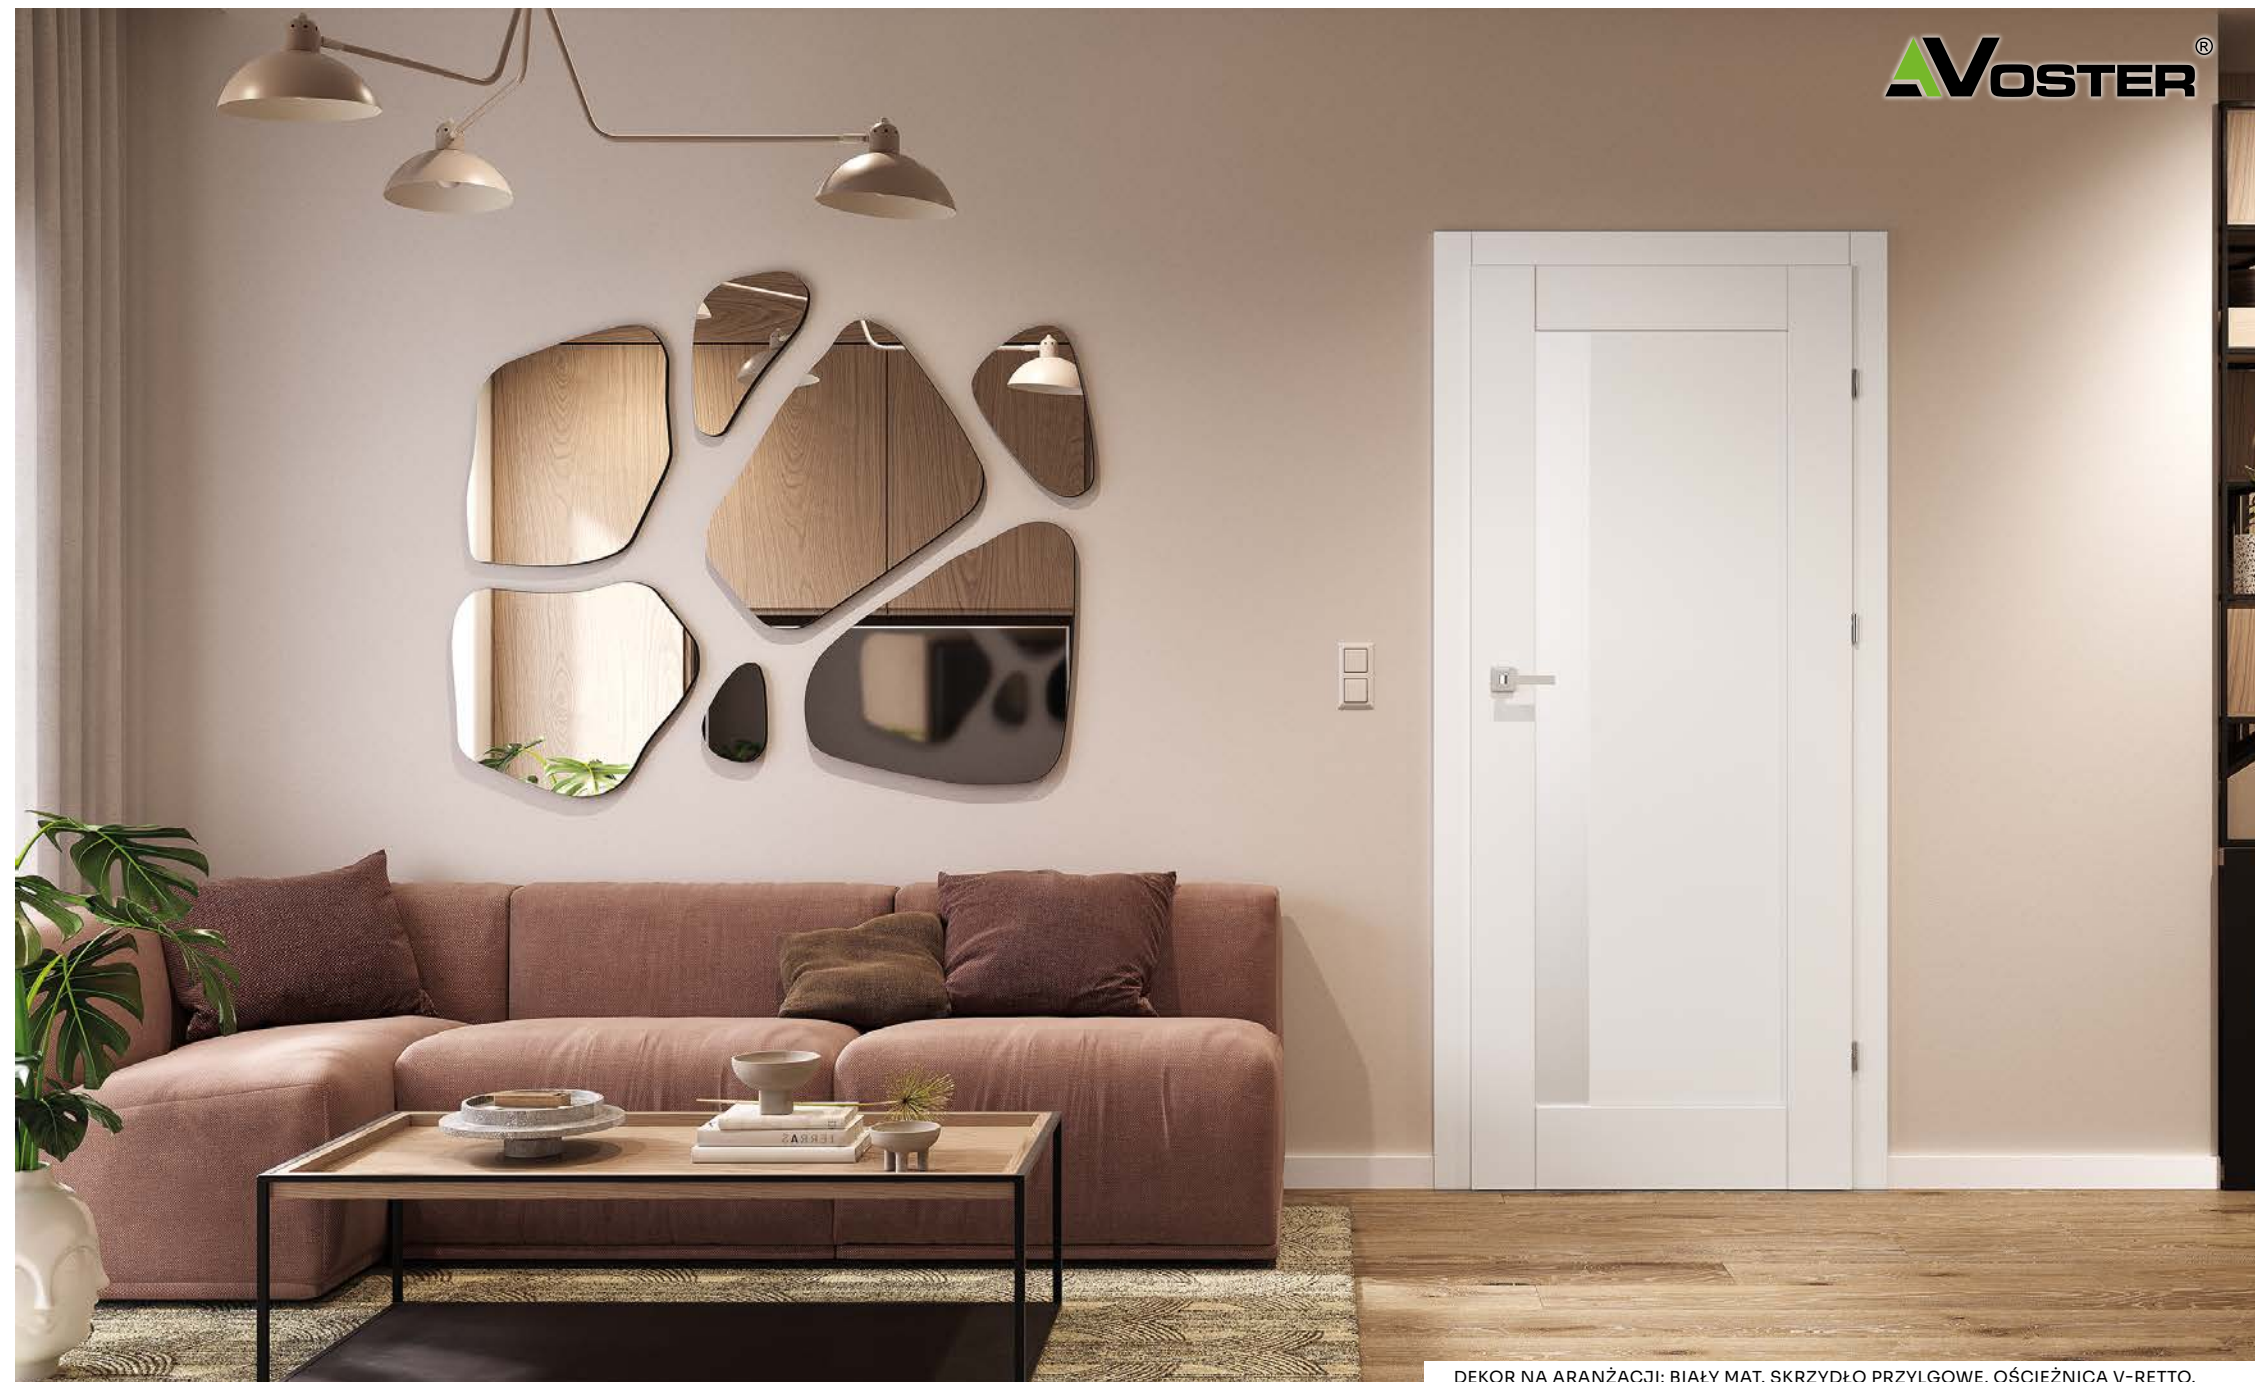

## DOSTĘPNE DEKORY: WYKOŃCZENIE - SKRZYDŁO OKLEJONE: 3D OKLEINA, CPL LAMINAT, PP PLATINIUM

BELLO 10  
PRZYLGOWE

BELLO 20  
PRZYLGOWE

SZYBA HARTOWANA 4 mm, szerokość 145 mm (wymiar stały dla wszystkich szerokości skrzydeł)