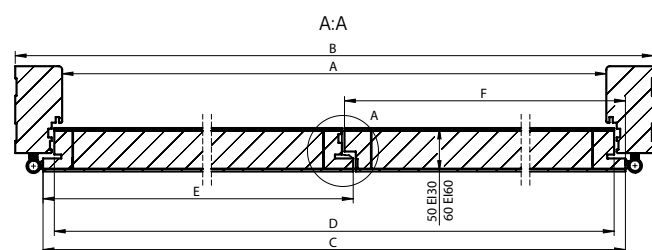

DRZWI
WEWNĘTRZNE
WEJŚCIOWE

INTER EI30, EI60 DWUSKRZYDŁOWE

OPCJE ZA DOPŁATĄ

	netto [zł]	brutto [zł]
WKŁADKA HEKTOR	137,00	168,51
KLAMKA UNO, kolor: nikiel, czarny	48,00	59,04
ROZETA UNO, kolor: nikiel, czarny	16,00	19,68
KLAMKA AHW	99,00	121,77
ROZETA AHW	18,00	22,14
SAMODOMYKACZ, cena dot. 1 skrzydła	260,00	319,80
WIZJER PPOŻ (brak nawiertu pod wizjer)	108,00	132,84
PRÓG ZE STALI NIERDZEWNEJ Z USZCZELKĄ	336,00	413,28

WYMIAR	A	B	C	D	E	F	G	H
	Szerokość przejścia światła w ościeżnicy	Szerokość całkowita ościeżnicy (bez luzu na pianę)	Szerokość całkowita skrzydeł (z 3 mm luzem)	Szerokość wewnętrzna skrzydeł	Szerokość całkowita skrzydła czynnego	Szerokość całkowita skrzydła biernego	Wysokość zewnętrzna ościeżnicy (bez luzu na pianę)	Wysokość skrzydła całkowita
130	1366	1474	1410	1384	960	460	2062	2030
140	1466	1574	1510	1484	960/1060	560/460	2062	2030
150	1566	1674	1610	1584	960/1060	660/560	2062	2030
160	1666	1774	1710	1684	960/1060	760/660	2062	2030
170	1766	1874	1810	1784	960/1060	860/760	2062	2030
180	1866	1974	1910	1884	960/1060	960/860	2062	2030