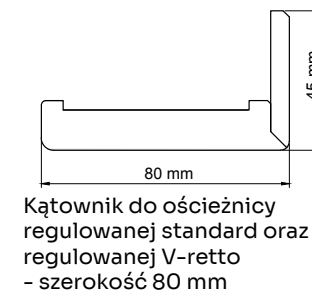

STANDARD

OŚCIEŻNICA REGULOWANA PRZYLGOWA

- Ceny dotyczą ościeżnic w szerokościach „60”-„100”
- Dopłata: ościeżnica do drzwi dwuskrzydłowych +30% ceny ościeżnicy
- Ościeżnice powyżej zakresu 420 mm dostępne w panelu B2B
- Cena zabudowy tunelowej = cena ościeżnicy regulowanej
- Ościeżnica do skrzydeł szklanych - występuje różnica względem ościeżnic regulowanych standard - konieczność uwzględnienia w zamówieniu rodzaju ościeżnicy.

CENA OŚCIEŻNIC REGULOWANYCH DIN - KĄTOWNIK 60x45 mm

ZAKRESY REGULACJI	FF, 3D		CPL, PP		SKRZYDŁO LAMELO PP	
	Cena netto	Cena brutto	Cena netto	Cena brutto	Cena netto	Cena brutto
60-80	375,00 zł	461,25 zł	420,00 zł	516,60 zł	-	-
80-100	360,00 zł	442,80 zł	410,00 zł	504,30 zł	440,00 zł	541,20 zł
100-120	380,00 zł	467,40 zł	420,00 zł	516,60 zł	450,00 zł	553,50 zł
120-140	395,00 zł	485,85 zł	440,00 zł	541,20 zł	470,00 zł	578,10 zł
140-160	415,00 zł	510,45 zł	455,00 zł	559,65 zł	490,00 zł	602,70 zł
160-180	435,00 zł	535,05 zł	475,00 zł	584,25 zł	510,00 zł	627,30 zł
180-200	450,00 zł	553,50 zł	490,00 zł	602,70 zł	530,00 zł	651,90 zł
200-220	465,00 zł	571,95 zł	510,00 zł	627,30 zł	550,00 zł	676,50 zł
220-240	490,00 zł	602,70 zł	530,00 zł	651,90 zł	570,00 zł	701,10 zł
240-260	505,00 zł	621,15 zł	550,00 zł	676,50 zł	590,00 zł	725,70 zł
260-280	525,00 zł	645,75 zł	580,00 zł	713,40 zł	620,00 zł	762,60 zł
280-300	550,00 zł	676,50 zł	600,00 zł	738,00 zł	640,00 zł	787,20 zł
300-320	575,00 zł	707,25 zł	620,00 zł	762,60 zł	660,00 zł	811,80 zł
320-340	610,00 zł	750,30 zł	670,00 zł	824,10 zł	710,00 zł	873,30 zł
340-360	635,00 zł	781,05 zł	700,00 zł	861,00 zł	740,00 zł	910,20 zł
360-380	660,00 zł	811,80 zł	725,00 zł	891,75 zł	765,00 zł	940,95 zł
380-400	690,00 zł	848,70 zł	750,00 zł	922,50 zł	790,00 zł	971,70 zł
400-420	710,00 zł	873,30 zł	775,00 zł	953,25 zł	815,00 zł	1002,45 zł