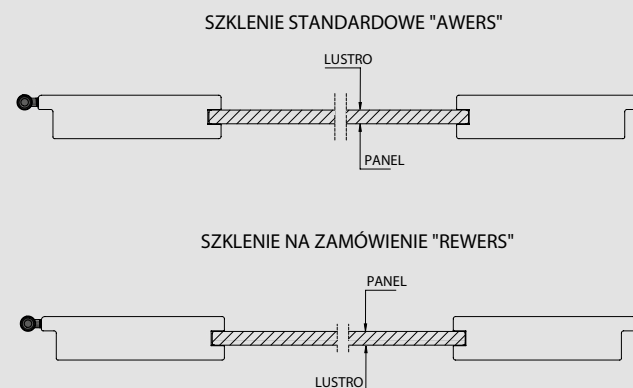

clay

czarny mat

TAGO 10

TAGO PEŁNE

TAGO PEŁNE

TAGO PEŁNE

LUSTRO  
TAGO 10 - SZYBA  
PO STRONIE AWERS  
- STANDARDOWY  
MONTAŻ,  
TAGO 20 - SZYBA  
PO STRONIE REWERS

CENA: