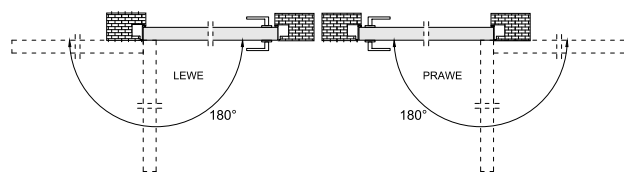

SARA PRO ZEWNĘTRZNA