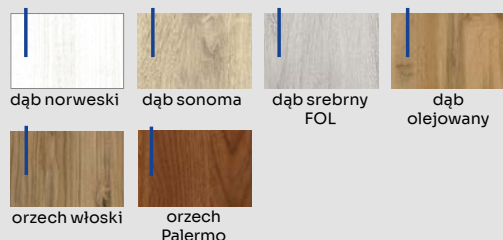

DOSTĘPNE DEKORY: WYKOŃCZENIE - SKRZYDŁO OKLEJONE: 3D OKLEINA