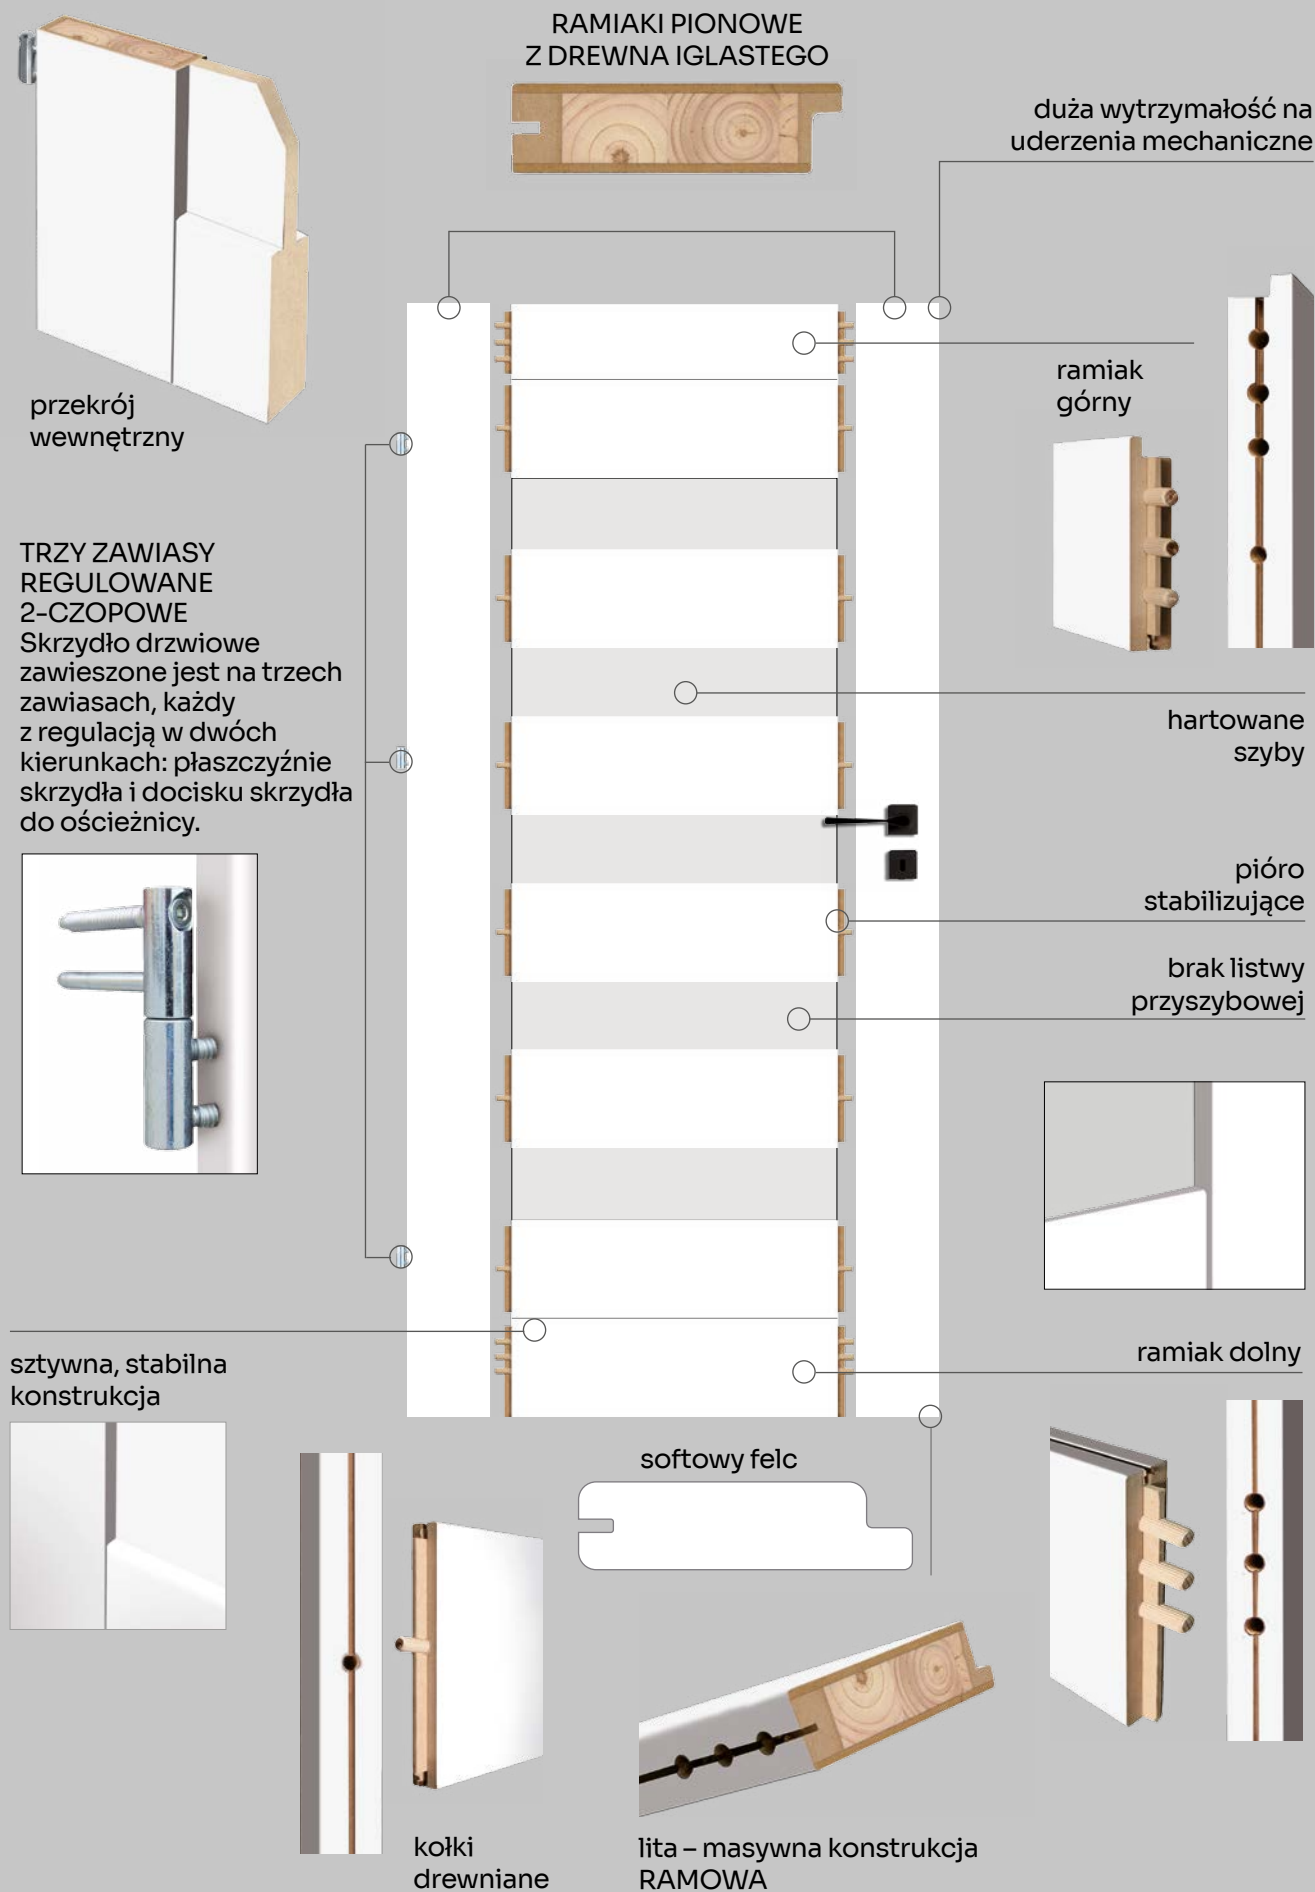

KOLEKCJA PLATINIUM

ZALETY – SKRZYDŁA RAMOWE PRZYLGOWE PLATINIUM

1. **KONSTRUKCJA**
2. SKRZYDŁO RAMOWE
   - RAMIKI POZIOME Z PŁYTY MDF
   - SZEROKOŚĆ RAMIAKÓW PIONOWYCH 14 cm
   - RAMIKI PIONOWE Z DREWNA IGLASTEGO (INFORMACJA TECHNICZNA STR. 215)

1. **WYKOŃCZENIE**
2. SKRZYDŁO OKLEJONE: PP PLATINIUM

1. **OKUCIA**
2. TRZY ZAWIASY REGULOWANE 2-CZOPOWE (CZARNE ZAWIASY NIEDOSTĘPNE)
   - ZAMEK NA KLUCZ, WKŁADKĘ PATENTOWĄ LUB Z BLOKADĄ

1. **SZKLENIE**
2. SZYBA HARTOWANA 4 mm

- SKRZYDŁO DOSTĘPNE W NORMIE CZESKIEJ

1. **DOSTĘPNE SZEROKOŚCI**
2. „60”, „70”, „80”, „90”

1. **INFORMACJE TECHNICZNE**
2. str. 212 - 219

1. **OPCJE ZA DOPŁATĄ**
2. **PODCIĘCIE WENTYLACYJNE**
     35,00 zł netto, 43,05 zł brutto
   - **TULEJE WENTYLACYJNE PVC**
     6,00 zł netto, 7,38 zł brutto – 1 szt.
   - **TULEJE WENTYLACYJNE MOSIĘŻNE**
     35,00 zł netto, 43,05 zł brutto – 1 szt.
   - **CZARNE OSŁONKI NA ZAWIASY**,
     12,00 zł netto, 14,76 zł brutto – 1 szt.
   - **SKRZYDŁO „100”**
     80,00 zł netto, 98,40 zł brutto
   - **PRÓG OPADAJĄCY**
     120,00 zł netto, 147,60 zł brutto
   - **SZKŁO DARK GREY**,
     DOSTĘPNE W MODELACH:
     MODEL X, MODEL Q – 36,00 zł netto,
     44,28 zł brutto – cena za 1 szt. szyby;
     MODEL Y – 38,00 zł netto, 46,74 zł
     brutto – cena za 1 szt. szyby
   - **SKRZYDŁA PODWÓJNE** cena skrzydła
     x 2 + 80 zł netto, 98,40 zł brutto
   - **SKRZYDŁO W WERSJI PRZESUWNEJ**
     60,00 zł netto, 73,80 zł brutto

PP PLATINIUM