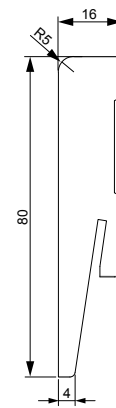

LISTWA PRZYPODŁOGOWA

Listwy pakowane w komplecie po 5 szt., długość 2050 mm. Listwy sprzedawane są tylko w komplecie.

	FF, 3D	CPL, PP
Listwa 80x16x2050 mm / 1 kpl.	168,00 zł netto 206,64 zł brutto	182,00 zł netto 223,86 zł brutto

OPCJA ZA DOPŁATĄ:
- KLAMRY MONTAŻOWE DO LISTWY PRZYPODŁOGOWEJ
1 KOMPLET (30 SZT.)
36,00 zł netto, 44,28 zł brutto.