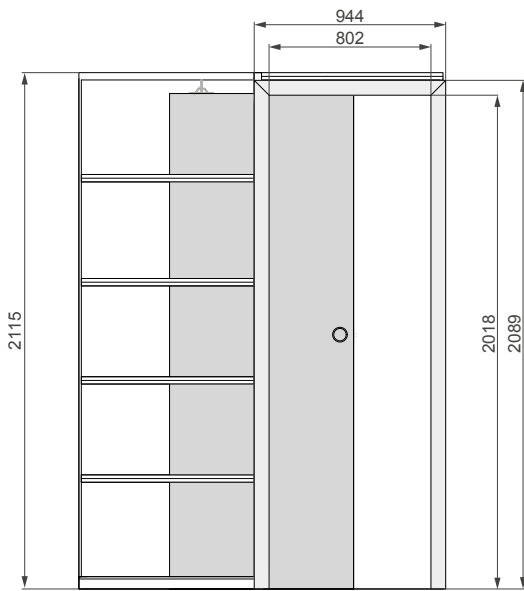

SYSTEM G/K ALUMINIOWY POJEDYNCZY

System dla drzwi chowanych w ścianę, do zabudowy płytą gips-karton w konfiguracji – system pojedynczy. System w całości wykonany z aluminium pozwala na zastosowanie każdego rodzaju skrzydła przesuwne w formie bezfelcowej (nie dotyczy skrzydeł szklanych).

Przy zastosowaniu skrzydła z zamkiem hakowym należy wybrać ościeżnicę do G/K z zaczepem na zamek hakowy. Kasetę i ościeżnicę do G/K z zaczepem na zamek powinna być zamontowana na wykończonej podłodze.

Zabudowa do systemu G/K występuje z opaską 60 mm