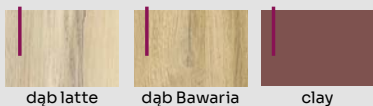

DOSTĘPNE DEKORY: WYKOŃCZENIE - SKRZYDŁO OKLEJONE: PP PLATINIUM

MODEL X 10