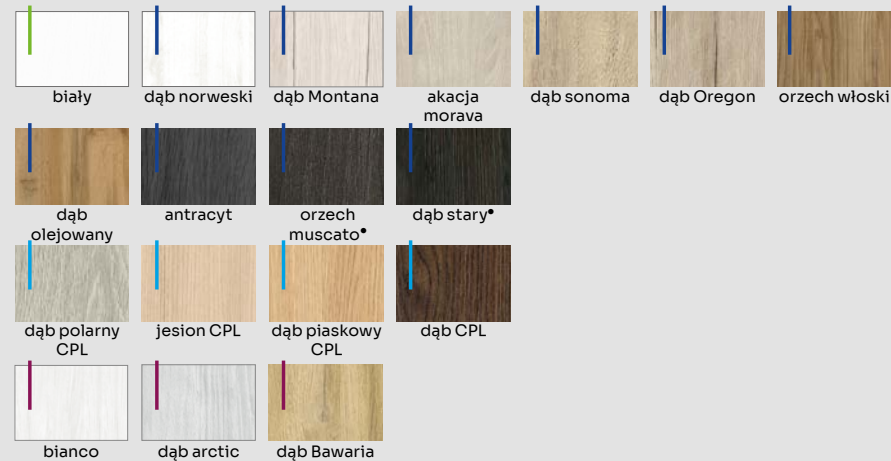

DOSTĘPNE DEKORY: WYKOŃCZENIE - SKRZYDŁO OKLEJONE: FOLIA FINISH, 3D OKLEINA, CPL LAMINAT, PP PLATINIUM

CENA:

580,00 zł netto
713,40 zł brutto

640,00 zł netto
787,20 zł brutto

* dekor dostępny do wyczerpania zapasów