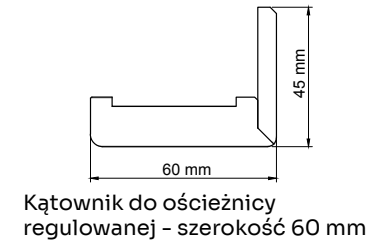

STANDARD

OŚCIEŻNICA REGULOWANA PRZYLGOWA

- Ceny dotyczą ościeżnic w szerokościach „60”-„100”
- Dopłata: ościeżnica do drzwi dwuskrzydłowych +30% ceny ościeżnicy
- Ościeżnice powyżej zakresu 420 mm dostępne w panelu B2B
- Cena zabudowy tunelowej = cena ościeżnicy regulowanej
- Ościeżnica do skrzydeł szklanych - występuje różnica względem ościeżnic regulowanych standard - konieczność uwzględnienia w zamówieniu rodzaju ościeżnicy.

CENA OŚCIEŻNIC REGULOWANYCH DIN - KĄTOWNIK 60x45 mm

ZAKRESY REGULACJI	FF, 3D		CPL, PP		SKRZYDŁO LAMELO PP	
	Cena netto	Cena brutto	Cena netto	Cena brutto	Cena netto	Cena brutto
60-80	375,00 zł	461,25 zł	420,00 zł	516,60 zł	-	-
80-100	360,00 zł	442,80 zł	410,00 zł	504,30 zł	440,00 zł	541,20 zł
100-120	380,00 zł	467,40 zł	420,00 zł	516,60 zł	450,00 zł	553,50 zł
120-140	395,00 zł	485,85 zł	440,00 zł	541,20 zł	470,00 zł	578,10 zł
140-160	415,00 zł	510,45 zł	455,00 zł	559,65 zł	490,00 zł	602,70 zł
160-180	435,00 zł	535,05 zł	475,00 zł	584,25 zł	510,00 zł	627,30 zł
180-200	450,00 zł	553,50 zł	490,00 zł	602,70 zł	530,00 zł	651,90 zł
200-220	465,00 zł	571,95 zł	510,00 zł	627,30 zł	550,00 zł	676,50 zł
220-240	490,00 zł	602,70 zł	530,00 zł	651,90 zł	570,00 zł	701,10 zł
240-260	505,00 zł	621,15 zł	550,00 zł	676,50 zł	590,00 zł	725,70 zł
260-280	525,00 zł	645,75 zł	580,00 zł	713,40 zł	620,00 zł	762,60 zł
280-300	550,00 zł	676,50 zł	600,00 zł	738,00 zł	640,00 zł	787,20 zł
300-320	575,00 zł	707,25 zł	620,00 zł	762,60 zł	660,00 zł	811,80 zł
320-340	610,00 zł	750,30 zł	670,00 zł	824,10 zł	710,00 zł	873,30 zł
340-360	635,00 zł	781,05 zł	700,00 zł	861,00 zł	740,00 zł	910,20 zł
360-380	660,00 zł	811,80 zł	725,00 zł	891,75 zł	765,00 zł	940,95 zł
380-400	690,00 zł	848,70 zł	750,00 zł	922,50 zł	790,00 zł	971,70 zł
400-420	710,00 zł	873,30 zł	775,00 zł	953,25 zł	815,00 zł	1002,45 zł