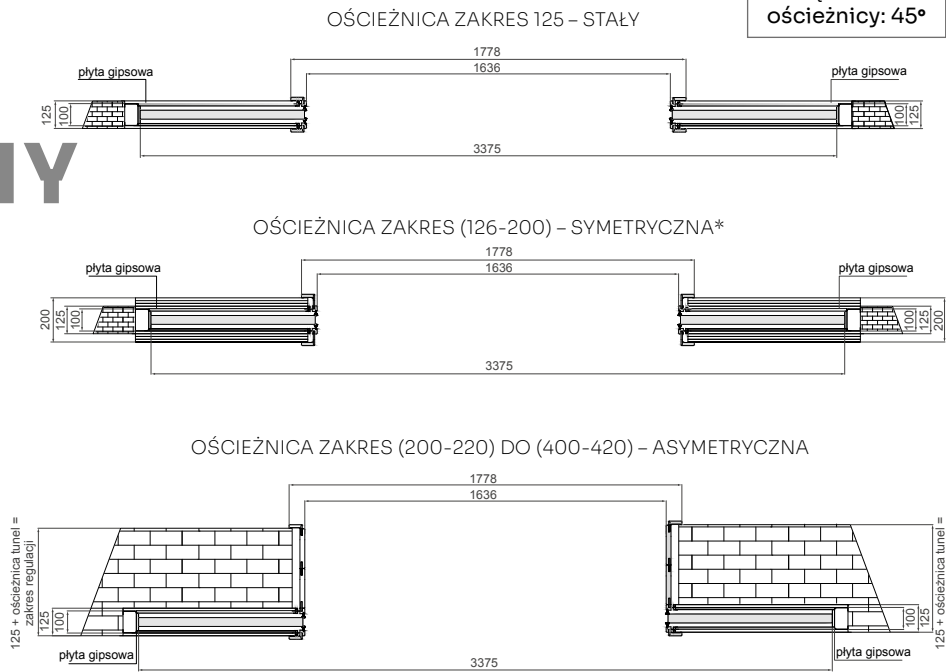

KASETA PODWÓJNA G/K skrzydła drzwiowe

DOSTĘPNE DEKORY: WYKOŃCZENIE – SKRZYDŁO OKLEJONE: FOLIA FINISH, 3D OKLEINA, CPL LAMINAT, PP PLATINIUM

TABELA WYMIAROWA [mm]

Szerokość skrzydła [Sd]	Wysokość skrzydła [Hd]	Całkowita szerokość kasety [C']	Szerokość kieszeni kasety [D]	Szerokość światła przejścia w ościeżnicy [E']	Szerokość światła przejścia bez ościeżnicy [F']	Głębokość kieszeni kasety razem z listwami ościeżnicowymi [G]	Wys. światła przejścia [Hp]	Wys. całkowita kasety [H1]
644	2030	2575	640	1236	1295	653	2018	2115
744		2975	740	1436	1495	753		
844		3375	840	1636	1695	853		
944		3775	940	1836	1895	953		
1044		4175	1040	2036	2095	1053		