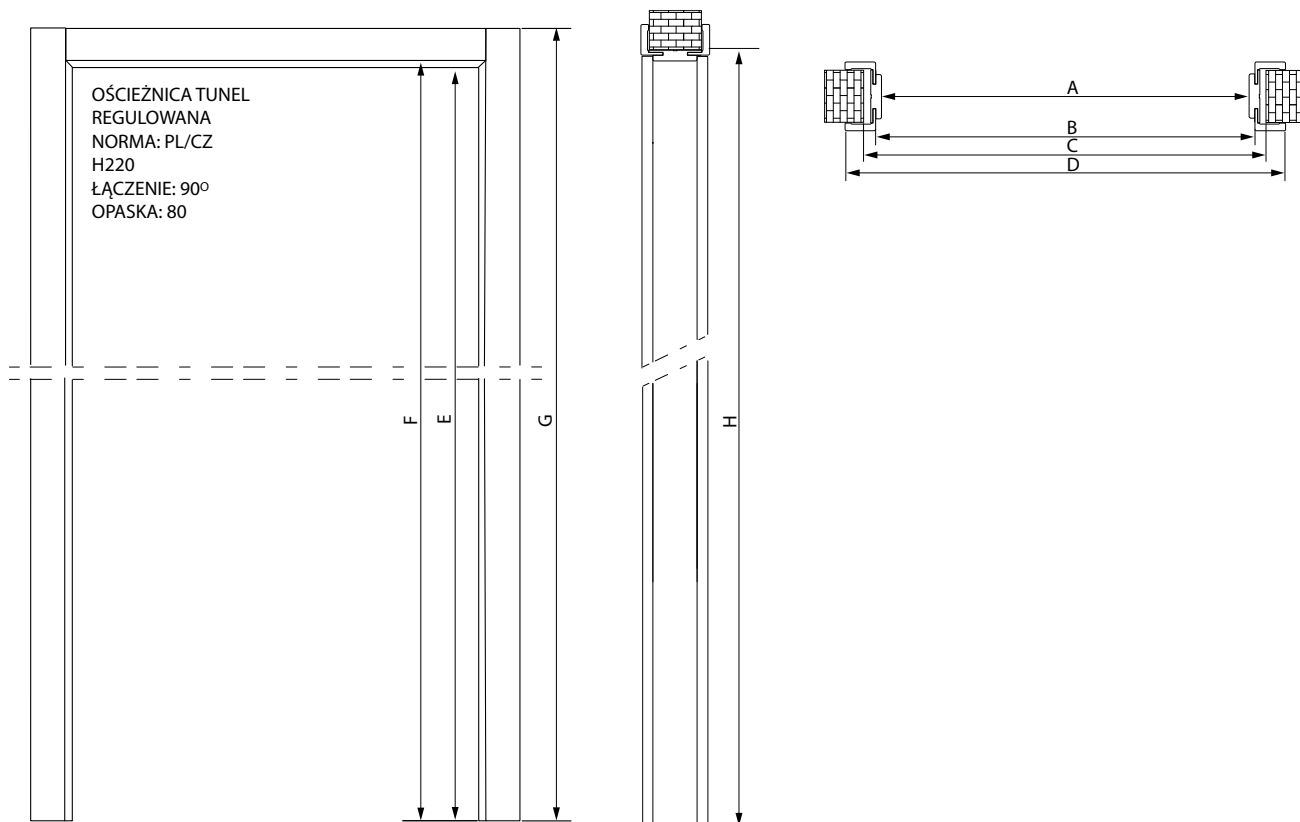

# OŚCIEŻNICA REGULOWANA TUNEL

WYMIARY (MM)

SZEROKOŚĆ OŚCIEŻNICY	A	B	C	D1 (OPASKA 60)	D2 (OPASKA 80)	E	F	G1 (OPASKA 60)	G2 (OPASKA 80)	H
60	602	624	686	744	784	2018 PL 1971 CZ	2029 PL 1982 CZ	2089 PL 2042 CZ	2109 PL 2062 CZ	2060 PL 2013 CZ
70	702	724	786	844	884					
80	802	824	886	944	984					
90	902	924	986	1044	1084					
100	1002	1024	1086	1144	1184					
105	1052	1074	1136	1194	1234					
110	1102	1124	1186	1244	1284					
115	1152	1174	1236	1294	1334					
120	1202	1224	1286	1344	1384					
125	1252	1274	1336	1394	1434					
130	1302	1324	1386	1444	1484					
135	1352	1374	1436	1494	1534					
140	1402	1424	1486	1544	1584					
145	1452	1474	1536	1594	1634					
150	1502	1524	1586	1644	1684					
155	1552	1574	1636	1694	1734					
160	1602	1624	1686	1744	1784					
165	1652	1674	1736	1794	1834					
170	1702	1724	1786	1844	1884					
175	1752	1774	1836	1894	1934					
180	1802	1824	1886	1944	1984					
185	1852	1874	1936	1994	2034					
190	1902	1924	1986	2044	2084					
195	1952	1974	2036	2094	2134					
200	2002	2024	2086	2144	2184					