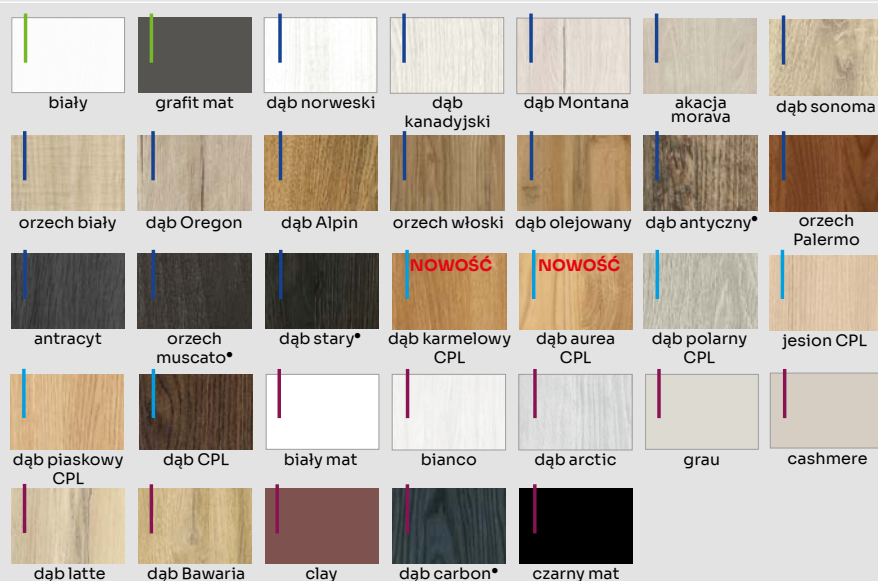

DOSTĘPNE DEKORY: WYKOŃCZENIE - SKRZYDŁO OKLEJONE: FOLIA FINISH, 3D OKLEINA, CPL LAMINAT, PP PLATINIUM

CENA:

590,00 zł netto
725,70 zł brutto

655,00 zł netto
805,65 zł brutto

* dekor dostępny do wyczerpania zapasów