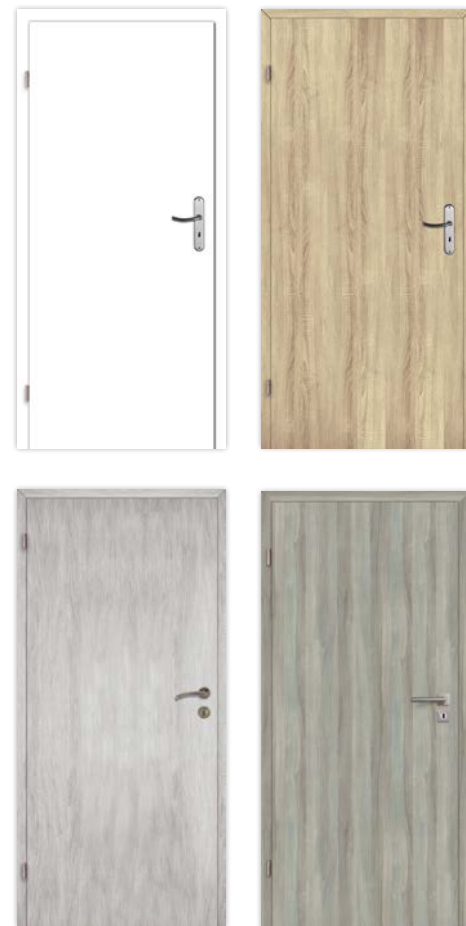

LAKIEROWANE

STANDARD

DOSTĘPNE
SZEROKOŚCI

INFO. TECH.
STR. 212 - 219

KONSTRUKCJA

- RAMIAK Z PŁYTY MDF, POKRYTY DWIEMA PŁYTAMI HDF
- WYPEŁNIENIE STABILIZUJĄCE „PLASTER MIODU”

WYKOŃCZENIE

- LAKIEROWANA PŁYTA HDF
- SKRZYDŁA WYKONANE W OPCJI FELZKANT
- MOŻE WYSTĄPIĆ RÓŻNICA KOLORYSTYCZNA MIĘDZY FELCEM A PŁYTĄ SKRZYDŁA

OKUCIA

1. DWA ZAWIASY CZOPOWE WKRĘCANE
   - ZAMEK NA KLUCZ, WKŁADKĘ PATENTOWĄ LUB Z BLOKADĄ
2. SZKLENIE - SZYBA SATYNA: KORA, SOFIA, MILANO, ALBA, METRIX

OPCJE ZA DOPŁATĄ

	netto [zł]	brutto [zł]	
PODCIĘCIE WENTYLACYJNE	35,00	43,05	
SKRÓT REKUPERACYJNY	35,00	43,05	
TULEJE WENTYLACYJNE PVC (dopłata dotyczy skrzydeł w wersji pokojowej oraz pełnej) - 1 szt.	6,00	7,38	
KRATKA WENTYLACYJNA STALOWA	179,00	220,17	
WZMOCNIENIE PEŁNA PŁYTA (wymagane zastosowanie trzeciego zawiasu)	150,00	184,50	
PRÓG OPADAJĄCY	120,00	147,60	
SKRZYDŁO "100"	80,00	98,40	
CZARNE ZAWIASY dla przylgowych - 1 szt.	12,00	14,76	
WZMOCNIENIE POD SAMODOMYKACZ	50,00	61,50	
PANEL OCHRONNY INOX (DOPŁATA DOTYCZY SKRZYDEŁ W WERSJI PEŁNEJ)	- DÓŁ, DWIE STRONY	270,00	332,10
	- WENTYLACJA, DWIE STRONY	290,00	356,70
	- ŚRODEK, DWIE STRONY	280,00	344,40
SKRZYDŁA PODWÓJNE cena skrzydła x 2 +	80,00	98,40	
SKRZYDŁO PRZESUWNE	60,00	73,80	

PEŁNE

250,00 zł netto 307,50 zł brutto