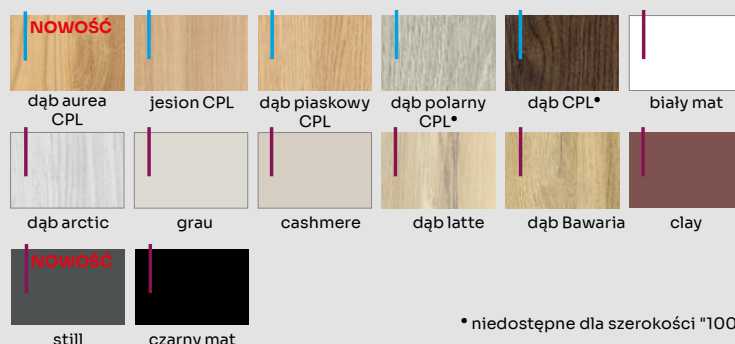

DOSTĘPNE DEKORY: WYKOŃCZENIE - SKRZYDŁO OKLEJONE: CPL LAMINAT, PP PLATINIUM

SKRZYDŁO DRZWIOWE DWUKOLOROWE
Oferujemy możliwość zakupu dwukolorowych skrzydeł Selva dostępnych w kolorystyce obok. Przy wyborze dekorów należy określić strony skrzydła: awers/rewers/obrzeże, zgodnie z rysunkiem - str. 167. Obrzeże drzwi może być dopasowane do koloru awersu, rewersu lub być czarne. Kolor zastosowanej uszczelki w skrzydło obrzeża. Ościeżnice oferowane są wyłącznie w jednym dekorze. Uszczelka w ościeżnicy ma kolor dedykowany danemu kolorowi ościeżnicy.

Kierunki otwierania - na zewnątrz lub do wewnątrz. Kierunek otwierania określa wybór gałkowkładki.