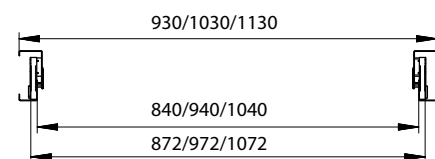

OŚCIEŻNICA DO DRZWI SOLLER, SELVA

OŚCIEŻNICE METALOWE

I. OŚCIEŻNICA STAŁA

	cena netto [zł]	cena brutto [zł]
80-90	700,00	861,00
100	730,00	897,90

II. OŚCIEŻNICA REGULOWANA

Ościeżnice regulowane stalowe 80-90	cena netto [zł]	cena brutto [zł]
95 - 125	999,00	1228,77
125 - 155	1050,00	1291,50
155 - 185	1130,00	1389,90
185 - 215	1220,00	1500,60
215 - 245	1340,00	1648,20
245 - 275	1450,00	1783,50
275 - 305	1480,00	1820,40

Ościeżnice regulowane stalowe 100	cena netto [zł]	cena brutto [zł]
95 - 125	1135,00	1396,05
125 - 155	1190,00	1463,70
155 - 185	1270,00	1562,10
185 - 215	1360,00	1672,80
215 - 245	1470,00	1808,10
245 - 275	1590,00	1955,70
275 - 305	1650,00	2029,50

dostępna kolorystyka: