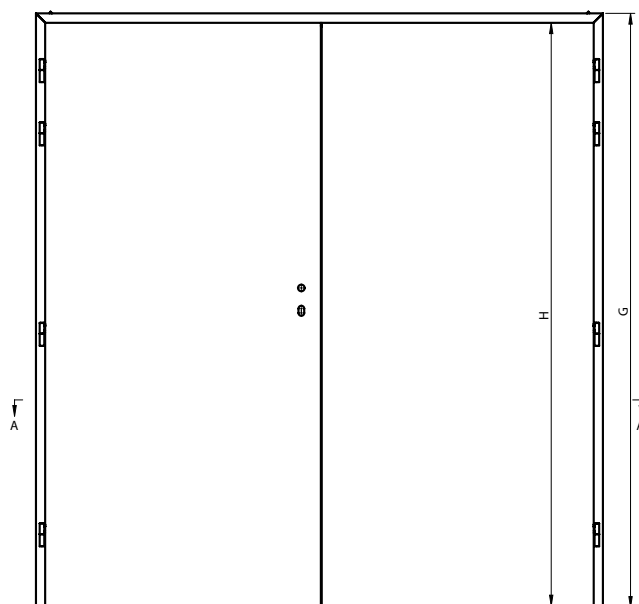

DRZWI
WEWNĘTRZNE
WEJŚCIOWE

INTER EI30, EI60 DWUSKRZYDŁOWE

OPCJE ZA DOPŁATĄ

	netto [zł]	brutto [zł]
WKŁADKA HEKTOR	137,00	168,51
KLAMKA UNO, kolor: nikiel, czarny	48,00	59,04
ROZETA UNO, kolor: nikiel, czarny	16,00	19,68
KLAMKA AHW	99,00	121,77
ROZETA AHW	18,00	22,14
SAMODOMYKACZ, cena dot. 1 skrzydła	260,00	319,80
WIZJER PPOŻ (brak nawiertu pod wizjer)	108,00	132,84
PRÓG ZE STALI NIERDZEWNEJ Z USZCZELKĄ	336,00	413,28

WYMIAR	A	B	C	D	E	F	G	H
	Szerokość przejścia światła w ościeżnicy	Szerokość całkowita ościeżnicy (bez luzu na pianę)	Szerokość całkowita skrzydeł (z 3 mm luzem)	Szerokość wewnętrzna skrzydeł	Szerokość całkowita skrzydła czynnego	Szerokość całkowita skrzydła biernego	Wysokość zewnętrzna ościeżnicy (bez luzu na pianę)	Wysokość skrzydła całkowita
130	1366	1474	1410	1384	960	460	2062	2030
140	1466	1574	1510	1484	960/1060	560/460	2062	2030
150	1566	1674	1610	1584	960/1060	660/560	2062	2030
160	1666	1774	1710	1684	960/1060	760/660	2062	2030
170	1766	1874	1810	1784	960/1060	860/760	2062	2030
180	1866	1974	1910	1884	960/1060	960/860	2062	2030