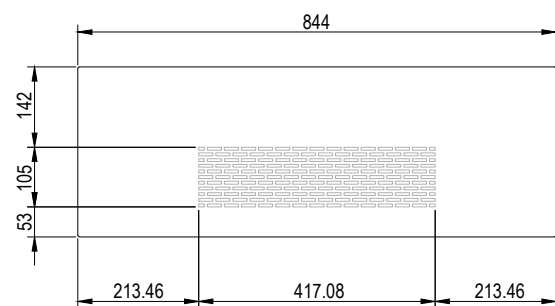

PANEL OCHRONNY

280,00 zł netto, 344,40 zł brutto

270,00 zł netto, 332,10 zł brutto

290,00 zł netto, 356,70 zł brutto

Panel ochronny z wentylacją – wymiar dla skrzydła o szerokości "80", skrzydło przylgowe, strona awers

Panel ochronny środkowy z otworami pod zamek wc/klucz/wkładkę

Kratka wentylacyjna stalowa
179,00 zł netto, 220,17 zł brutto

Panel ochronny środkowy z otworami pod zamek oszczędnościowy

dostępna kolorystyka:

LISTWA PRZYPODŁOGOWA

Listwy pakowane w komplecie po 5 szt., długość 2050 mm. Listwy sprzedawane są tylko w komplecie.

	FF, 3D	CPL, PP
Listwa 80x16x2050 mm / 1 kpl.	168,00 zł netto 206,64 zł brutto	182,00 zł netto 223,86 zł brutto

OPCJA ZA DOPŁATĄ:
- KLAMRY MONTAŻOWE DO LISTWY PRZYPODŁOGOWEJ
1 KOMPLET (30 SZT.)
36,00 zł netto, 44,28 zł brutto.

DOSTĘPNE DEKORY: WYKOŃCZENIE – LISTWA OKLEJONA: FOLIA FINISH, 3D OKLEINA, CPL LAMINAT, PP PLATINIUM

* dekor dostępny do wyczerpania zapasów