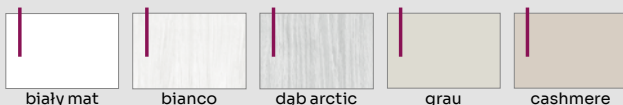

DOSTĘPNE DEKORY: WYKOŃCZENIE - SKRZYDŁO OKLEJONE: PP PLATINIUM

MODEL X 10