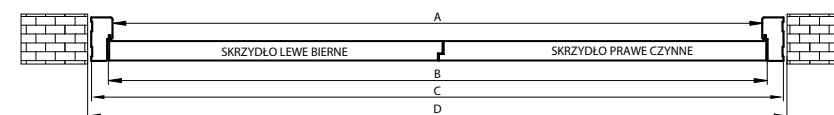

Skrzydła bezprzylgowe podwójne – ościeżnica blokowa V-retto