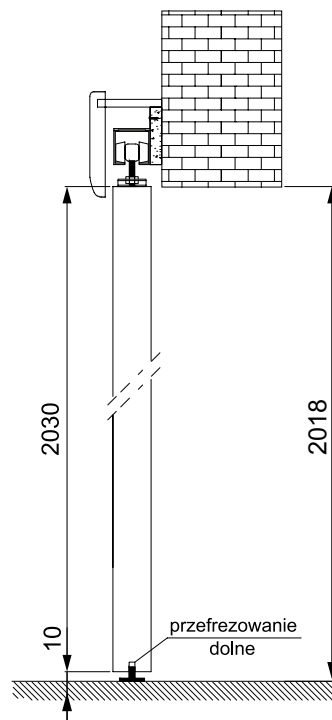

## Z ZABUDOWĄ - TUNEL

DEKOR NA ARANŻACJI: CZARNY MAT. MODEL PIANO 10.