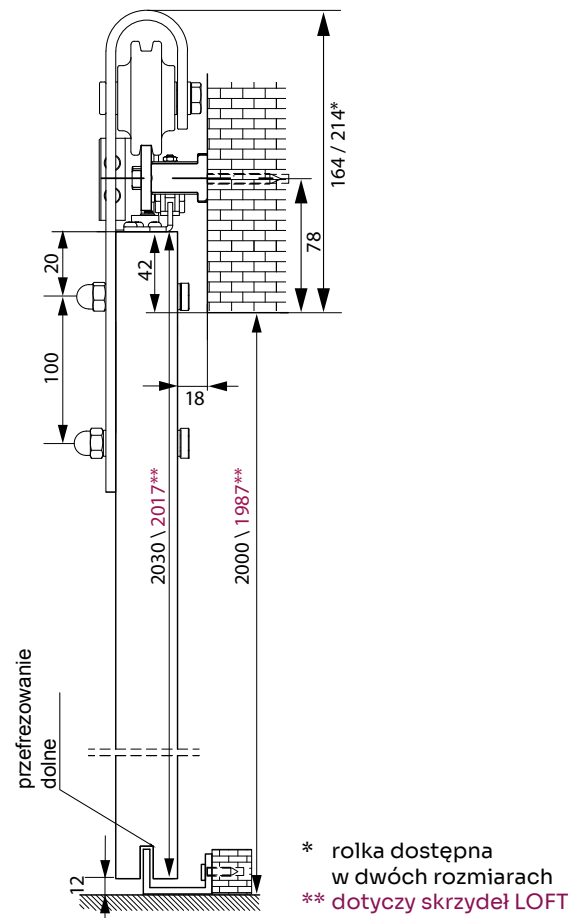

### MAKS. CIĘŻAR SKRZYDŁA 100 kg

MAKS. SZEROKOŚĆ DRZWI 945 mm  
DŁUGOŚĆ PROWADNICY 2000 mm  
KOLOR POWŁOKI: CZARNY MAT

DEKOR NA ARANŻACJI: DĄB AUREA. PEŁNE GŁADKIE.

LOFT LINE

LOFT LINE XL

system podwójny