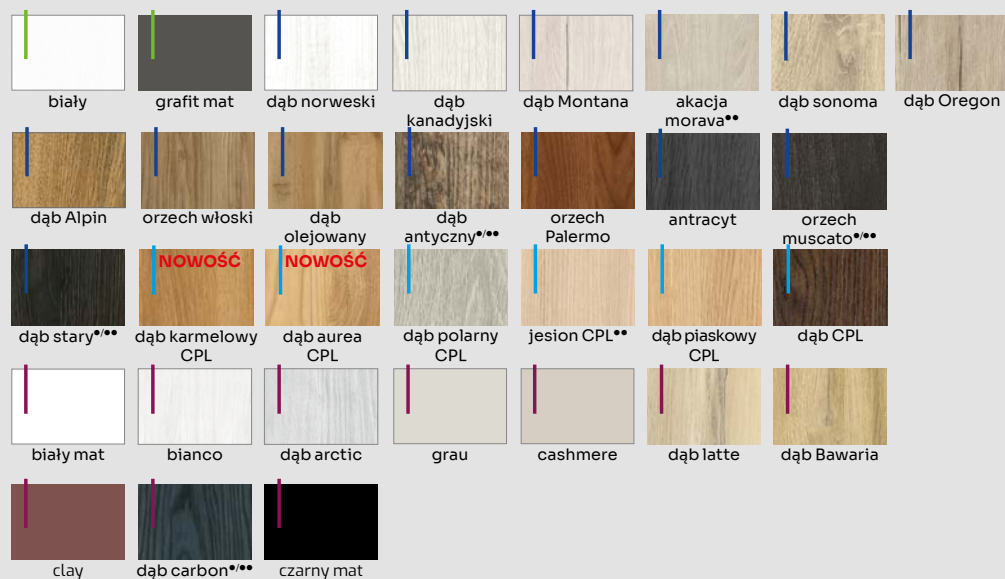

## DOSTĘPNE DEKORY: WYKOŃCZENIE - SKRZYDŁO OKLEJONE: FOLIA FINISH, 3D OKLEINA, CPL LAMINAT, PP PLATINIUM

CENA:

560,00 zł netto  
688,80 zł brutto

630,00 zł netto  
774,90 zł brutto

\* dekor dostępny do wyczerpania zapasów  
\*\* dekor dostępny dla skrzydeł przylgowych