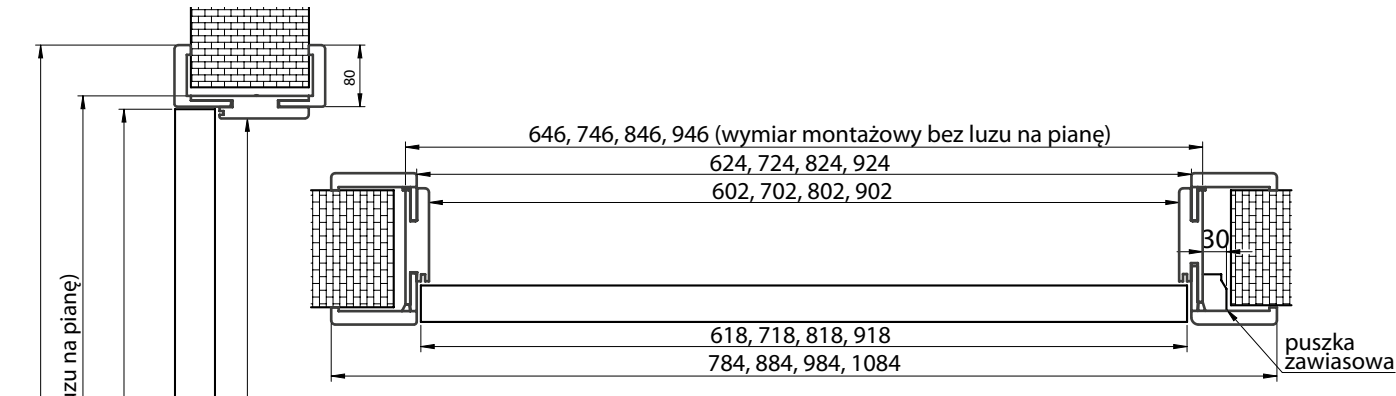

V-RETTO 220

OŚCIEŻNICA REGULOWANA BEZPRZYLGOWA

CENA OŚCIEŻNIC BEZPRZYLGOWYCH V-RETTO 220

ZAKRESY REGULACJI	FF, 3D		CPL, PP	
	Cena netto	Cena brutto	Cena netto	Cena brutto
80-100*	790,00 zł	971,70 zł	838,00 zł	1030,74 zł
100-140	814,00 zł	1001,22 zł	862,00 zł	1060,26 zł
140-180	863,00 zł	1061,49 zł	922,00 zł	1134,06 zł
180-220	910,00 zł	1119,30 zł	970,00 zł	1193,10 zł
220-260	959,00 zł	1179,57 zł	1030,00 zł	1266,90 zł
260-300	1005,00 zł	1236,15 zł	1078,00 zł	1325,94 zł
300-340	1055,00 zł	1297,65 zł	1126,00 zł	1384,98 zł
340-380	1127,00 zł	1386,21 zł	1198,00 zł	1473,54 zł
380-420	1174,00 zł	1444,02 zł	1270,00 zł	1562,10 zł
420-460	1222,00 zł	1503,06 zł	1318,00 zł	1621,14 zł

* Kątownik 80X45 mm. Dopłata: do ościeżnicy dwuskrzydłowej +30%. Ościeżnice w wyższych zakresach dostępne w panelu B2B