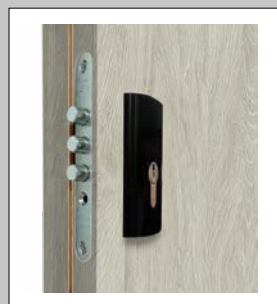

# SOLLER

ZAWIASY 3D  
Ø 16

WIZJER

BOLCE  
ANTYWYWAŻENIOWE

ZAMEK GÓRNY

ZAMEK DOLNY

KLAMKI I ROZETY  
POLANKA

PRÓG ZE STALI  
NIERDZEWNEJ