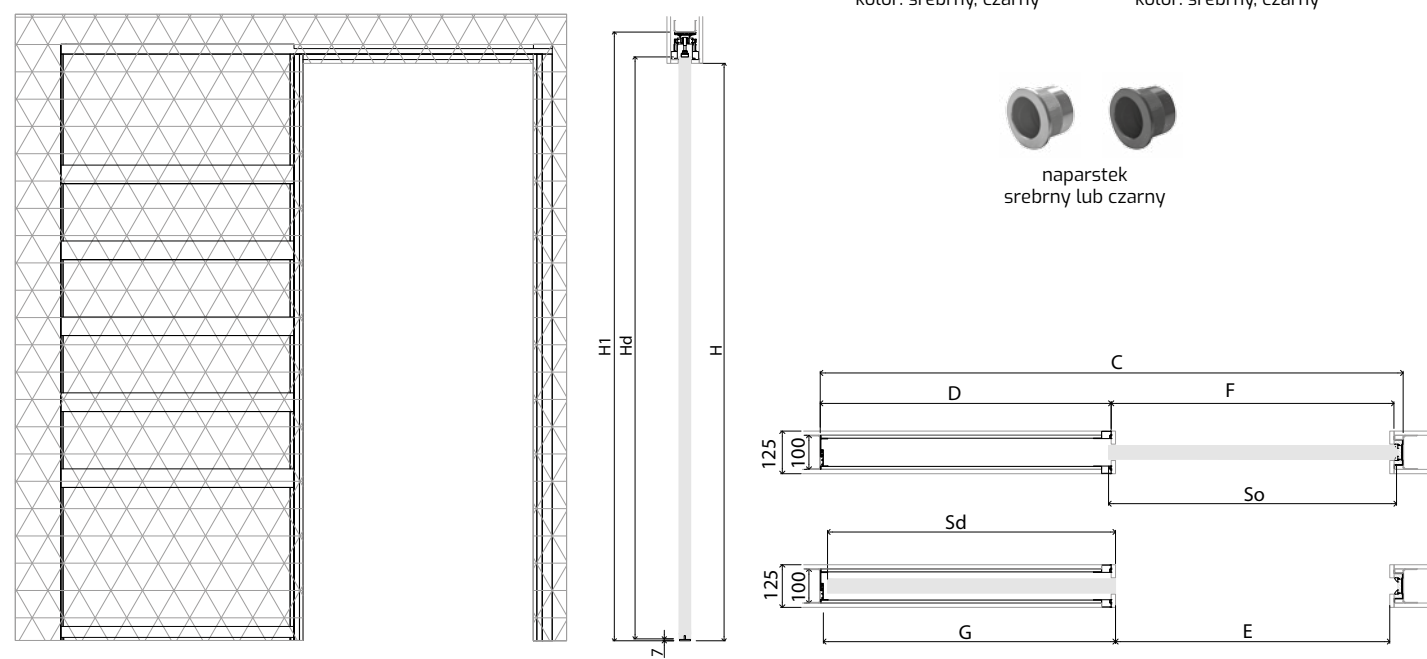

UWAGA: Brak możliwości zamontowania i wyjęcia skrzydła bez naruszenia gotowej ściany.

TABELA WYMIAROWA [mm]

Szerokość skrzydła [Sd]	Wysokość skrzydła [Hd]	Szerokość całkowita systemu [C]	Długość kasety [D]	Szerokość światła przejścia po założeniu ościeżnicy [E]	Szerokość światła przejścia przed założeniem ościeżnicy [F]	Głębokość kasety po założeniu ościeżnicy [G]	Wys. światła przejścia [H]	Wys. całkowita systemu [H1]
644	2030	1308	640	602	648	654	2018	2115
744		1508	740	702	748	754		
844		1708	840	802	848	854		
944		1908	940	902	948	954		
1044		2108	1040	1002	1048	1054		