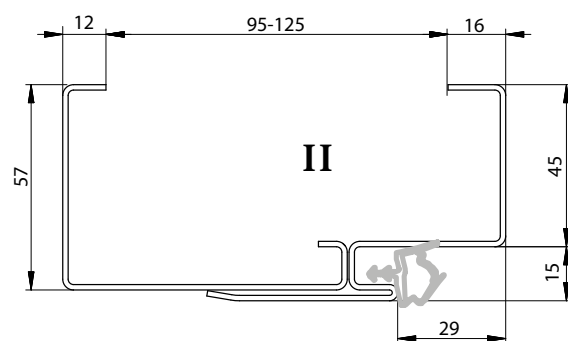

OŚCIEŻNICA DO DRZWI SOLLER, SELVA

OŚCIEŻNICE METALOWE

I. OŚCIEŻNICA STAŁA

	cena netto [zł]	cena brutto [zł]
80-90	700,00	861,00
100	730,00	897,90

II. OŚCIEŻNICA REGULOWANA

Ościeżnice regulowane stalowe 80-90	cena netto [zł]	cena brutto [zł]
95 - 125	999,00	1228,77
125 - 155	1050,00	1291,50
155 - 185	1130,00	1389,90
185 - 215	1220,00	1500,60
215 - 245	1340,00	1648,20
245 - 275	1450,00	1783,50
275 - 305	1480,00	1820,40

Ościeżnice regulowane stalowe 100	cena netto [zł]	cena brutto [zł]
95 - 125	1135,00	1396,05
125 - 155	1190,00	1463,70
155 - 185	1270,00	1562,10
185 - 215	1360,00	1672,80
215 - 245	1470,00	1808,10
245 - 275	1590,00	1955,70
275 - 305	1650,00	2029,50

dostępna kolorystyka: