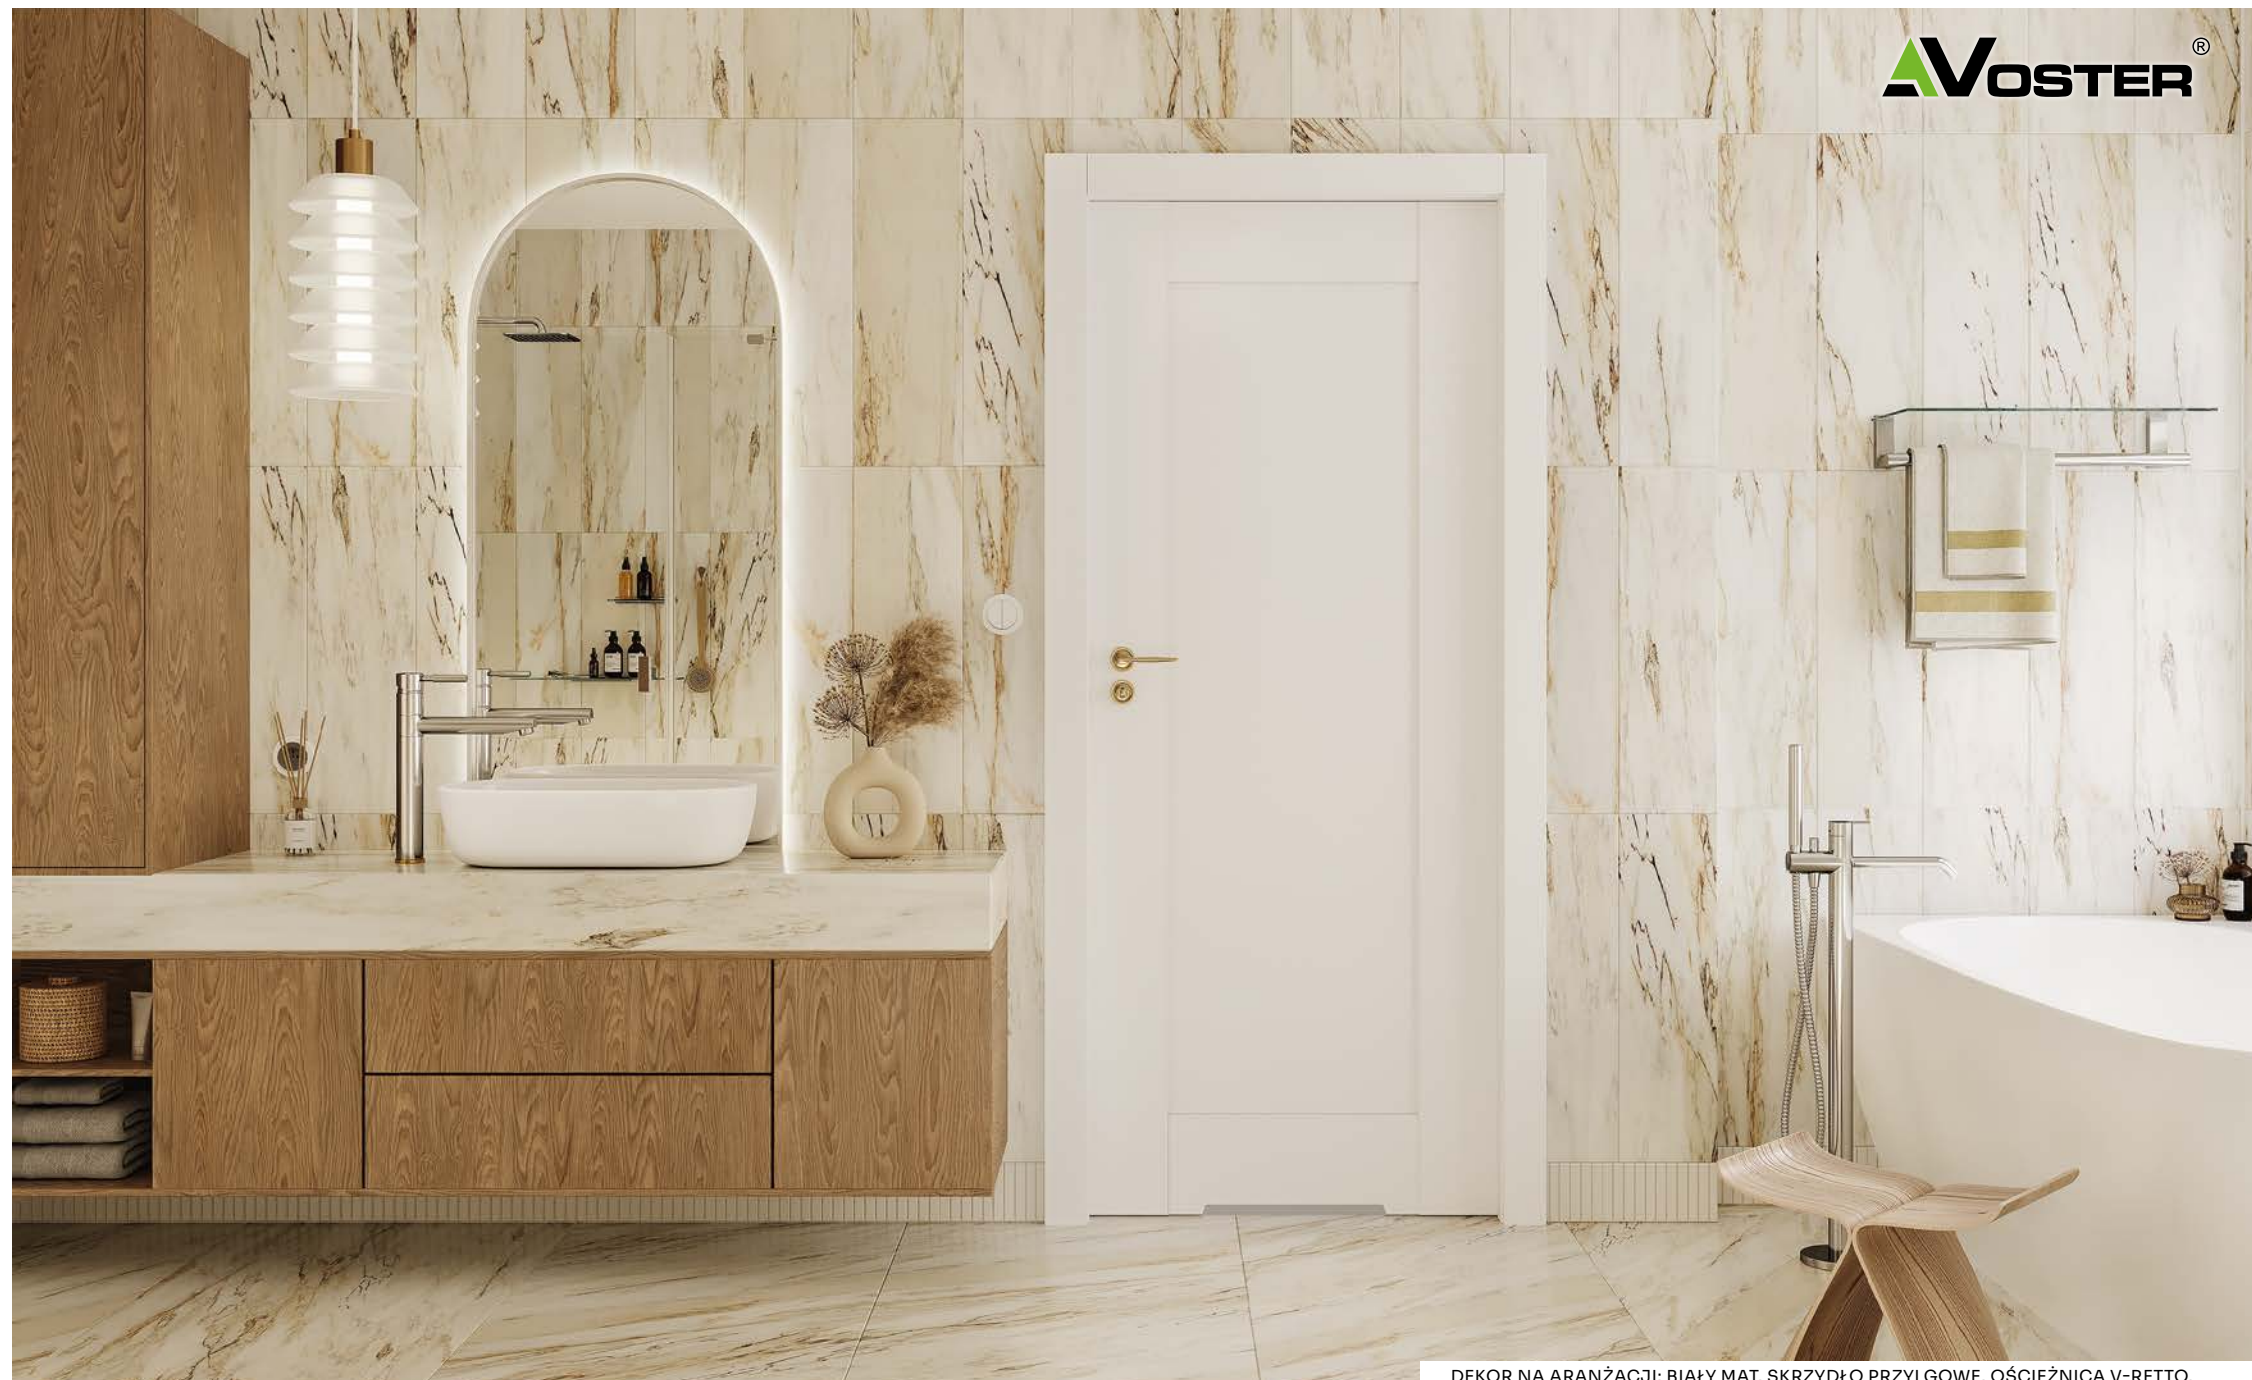

SKRZYDŁO
RAMOWE
BEZPRZYLGOWE

SKRZYDŁO
RAMOWE
PRZYLGOWE

TAGO

STANDARD

ZAMEK
MAGNETYCZNY
DLA SKRZYDEŁ
BEZPRZYLG.

ZAWIASY
NIEWIDOCZNE

ZAWIASY
CZOPOWE

DOSTĘPNE
SZEROKOŚCI

INFO. TECH.
STR. 212 - 219

SZEROKOŚĆ RAMIAKÓW
PIONOWYCH I GÓRNEGO
160 mm,
RAMIAK DOLNY 200 mm.
WYPEŁNIENIE - PŁYCINA
16 mm.

OPCJE ZA DOPŁATĄ

netto [zł] brutto [zł]

PODCIĘCIE WENTYLACYJNE	35,00	43,05
SKRÓT REKUPERACYJNY	35,00	43,05
TULEJE WENTYLACYJNE PVC - 1 szt.	6,00	7,38
TULEJE WENTYLACYJNE MOSIĘŻNE - 1 szt.	35,00	43,05
PRÓG OPADAJĄCY	120,00	147,60
CZARNE ZAWIASY dla przylgowych - 1 szt.	12,00	14,76
TRZECI ZAWIAS dla bezprzylgowych	120,00	147,60
CZARNE NAKŁADKI NA ZAWIASY dla bezprzylgowych - 1 szt.	7,50	9,23
SKRZYDŁA PODWÓJNE cena skrzydła x 2 +	80,00	98,40
SKRZYDŁO PRZESUWNE dopłata doliczana do skrzydła w wersji przylgowej	60,00	73,80
SKRZYDŁO BEZPRZYLGOWE	30,00	36,90

VOSTER®

DEKOR NA ARANŻACJI: BIAŁY MAT. SKRZYDŁO PRZYLGOWE. OŚCIEŻNICA V-RETTO.

DOSTĘPNE DEKORY: WYKOŃCZENIE - SKRZYDŁO OKLEJONE: CPL LAMINAT, PP PLATINIUM

dąb karmelowy
CPL

dąb aurea
CPL

biały mat

grau

cashmere

clay

czarny mat