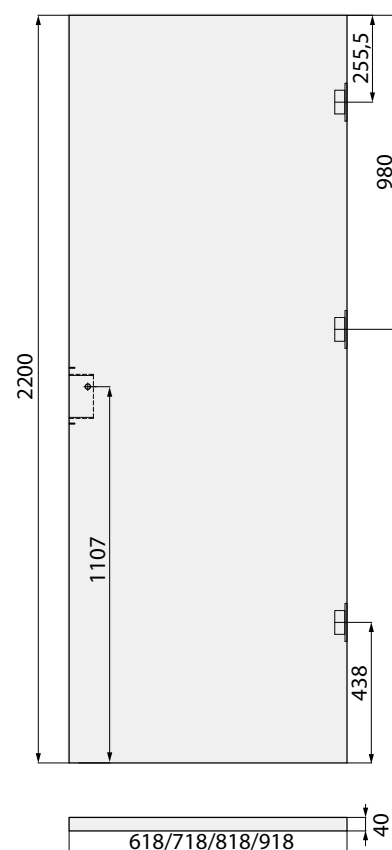

SKRZYDŁA BEZPRZYLGOWE POJEDYNCZE H220