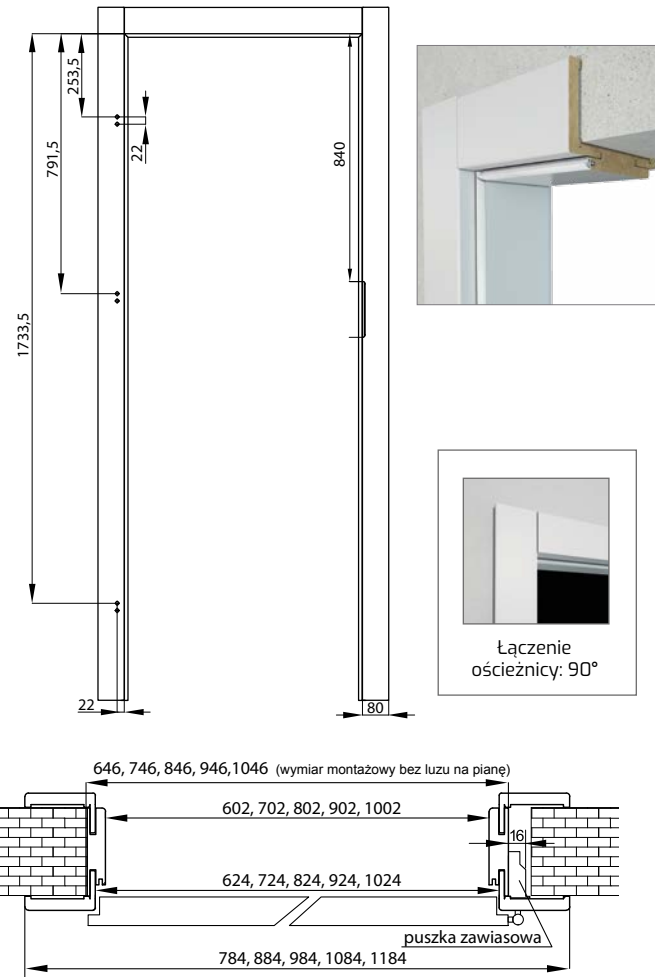

V-RETTO STANDARD

OŚCIEŻNICA REGULOWANA PRZYLGOWA

Zakresy łączy ościeżnic regulowanych przylgowych V-Retto:

FF, 3D, CPL, PP

Ościeżnice jednoelementowe: 80-100 do 300-340

Ościeżnice dwuelementowe: 340-380 do 420-460

- Ceny dotyczą ościeżnic w szerokościach „60” – „100”
- Szerokość opaski ościeżnicy – 80 mm
- Dopłata: Ościeżnica do drzwi dwuskrzydłowych + 30% ceny ościeżnicy
- V-Retto = łącznie ościeżnicy pod kątem 90° + opaska 80 mm