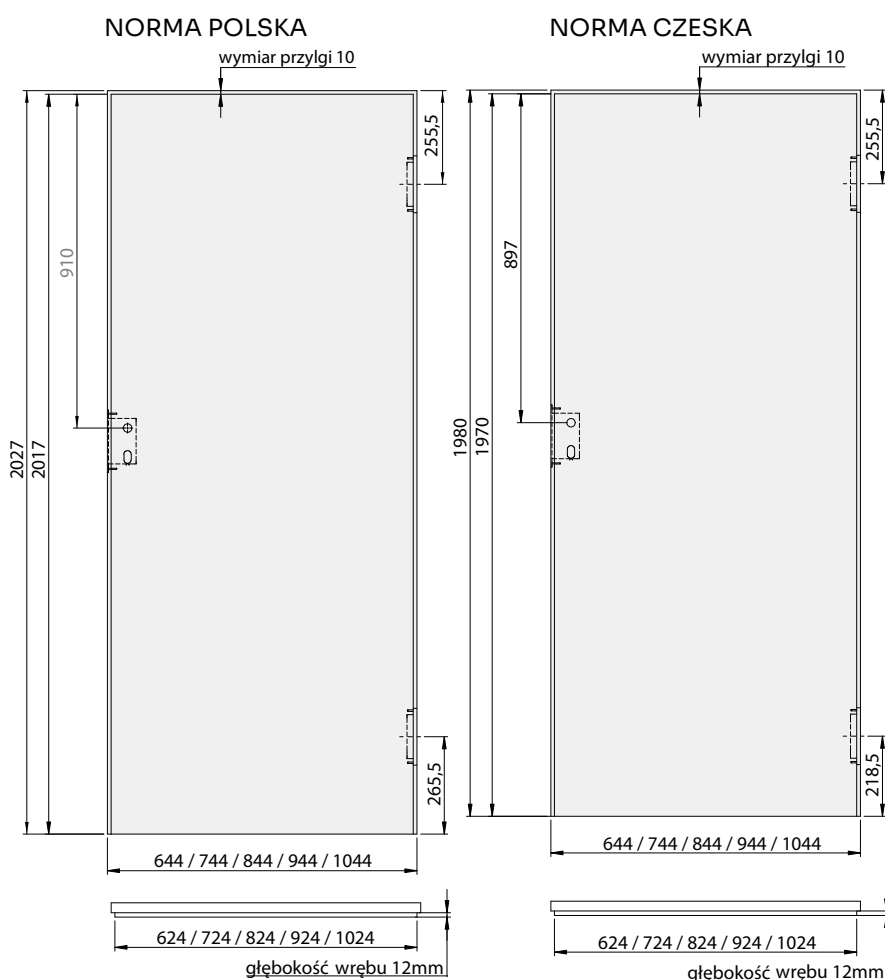

REWERSYJNE

SKRZYDŁA RAMOWE SKRZYDŁA RAMOWE PLATINIUM

- Masywna konstrukcja
- 3 zawiasy 1-czopowe wkręcane
- 3 zawiasy regulowane 2-czopowe – KOLEKCJA PLATINIUM
- Innowacyjny sposób oklejania ram: brak obrzeża.
- Ramiak z drewna iglastego – KOLEKCJA PLATINIUM
- Sztwna, stabilna konstrukcja
- Duża wytrzymałość na uderzenia mechaniczne
- Brak listwy przyszybowej
- Szyba hartowana
- Szyba VSG – opcja za dopłatą
- Szyba DARK GREY – opcja za dopłatą
- Gładka strona szyby znajduje się po szerszej stronie skrzydła
- Możliwość wykonania szyby na odwrót - bez dopłaty
- Zamek posiada opcję jednego obrotu klucza
- Możliwość samodzielnego podcięcia skrzydła ramowego do 4 cm w normie polskiej (skrzydło LOFT - maksymalnie 2 cm), 3 cm w normie czeskiej bez utraty gwarancji - nie dotyczy skrzydeł przesuwanych oraz dwuskrzydłowych
- **W skrzydłach przylgowych gładka strona szyby znajduje się po szerszej stronie skrzydła. W skrzydłach bezprzylgowych gładka strona szyby znajduje się od strony otwierania skrzydła**

- Ze względu na fakt, że folia dekoracyjna, którą oklejone są nasze wyroby odwzorowuje usłojenie drewna, które nie posiada takiego samego rysunku słojów i takiej samej kolorystyki na całej długości i szerokości drzewa, folia dekoracyjna w kierunku podłużnym i poprzecznym nie posiada identycznych wybarwień i usłojeń.
- Producent zastrzega sobie możliwość wystąpienia różnic w przezierności oraz wybarwieniu szyb wykonanych w technologii sitodruku, w stosunku do szyb zamontowanych w skrzydłach ekspozycyjnych lub we wcześniejszych szarżach produkcyjnych skrzydeł drzwiowych.
- Możliwość wykonania skrzydła bez odwiertu na klucz (zamek oszczędnościowy) - bez dopłaty.
- Elementy środkowe skrzydła MOBI, DUO mogą być wykonane zarówno z pełnej płyty mdf lub płyty komórkowej co skutkuje różnicą w wadze skrzydła. Nie wpływa to jednak na jakość i wytrzymałość produktu.