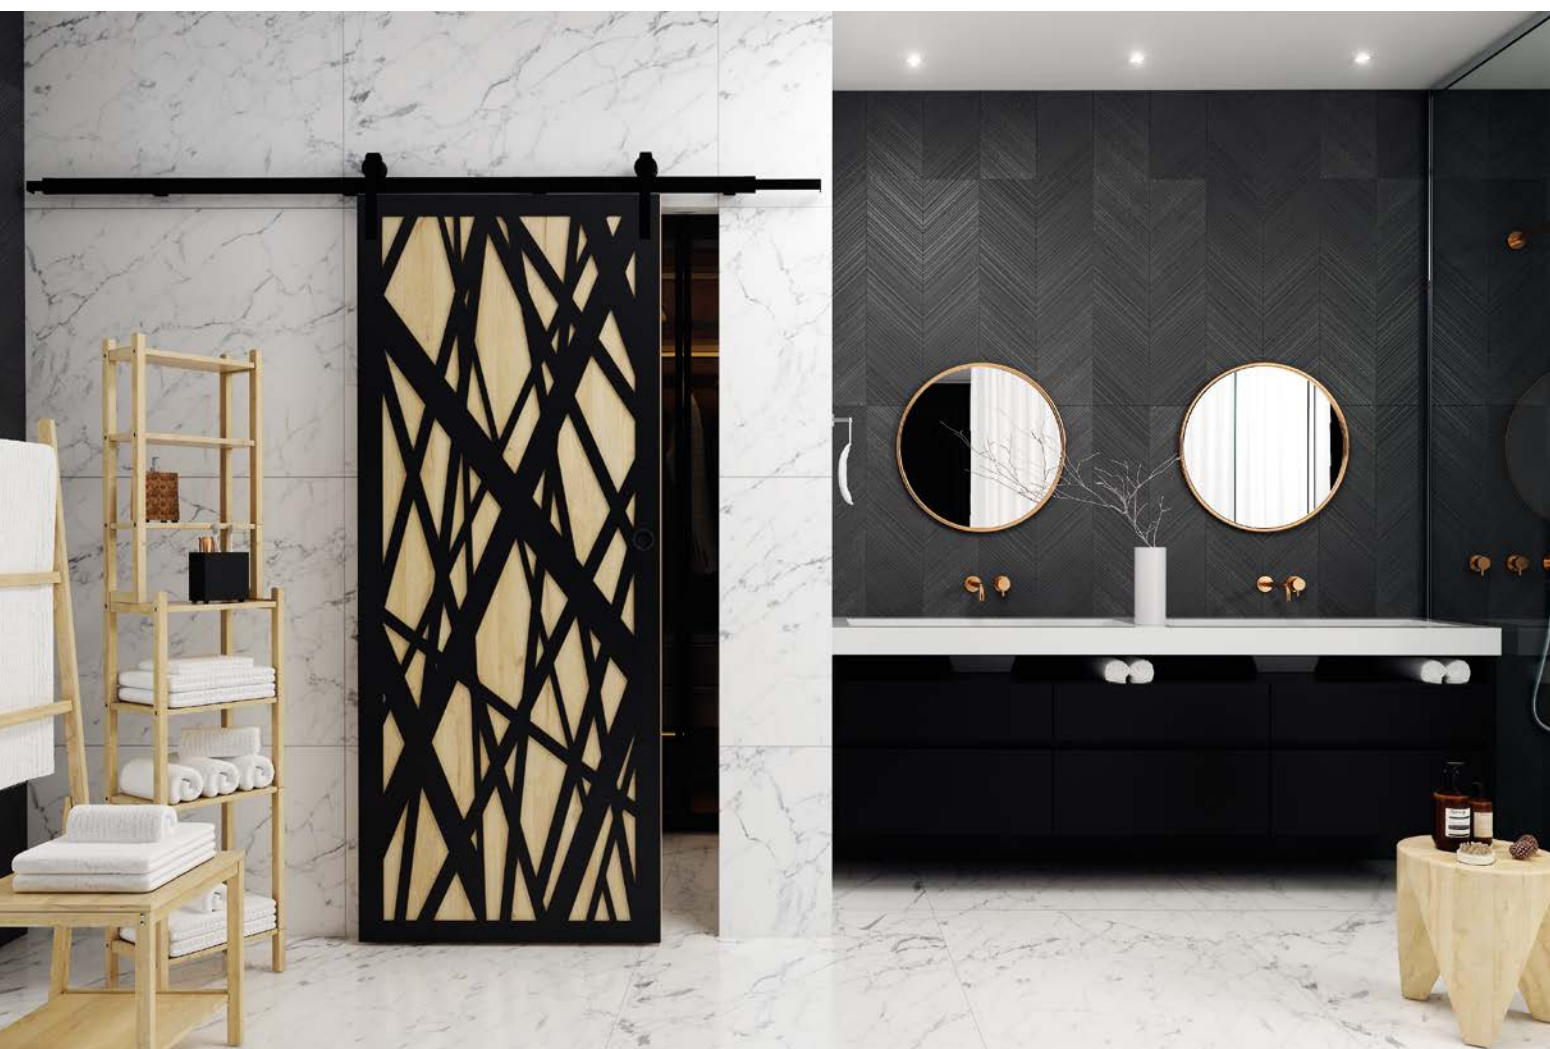

## 100 OR

Opaska dedykowana do ościeżnicy regulowanej standard z kątownikiem 60x45 mm

**DOSTĘPNE DEKORY:** WYKOŃCZENIE – OPASKA OKLEJONA: FOLIA FINISH, 3D OKLEINA, CPL LAMINAT, PP PLATINIUM

\*dekor dostępny do wyczerpania zapasów