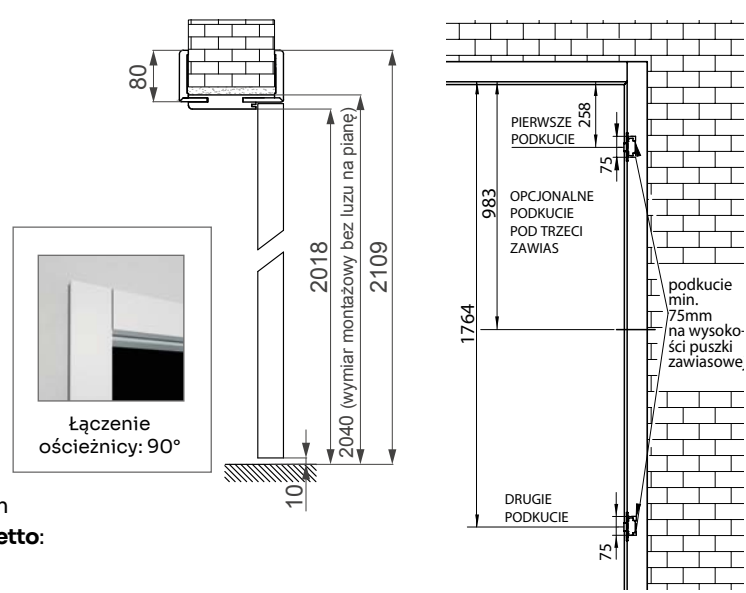

V-RETTO

OŚCIEŻNICA REGULOWANA BEZPRZYLGOWA

1. V-Retto = łączenie ościeżnicy pod kątem 90° + opaska 80 mm
   Zakresy łączeń ościeżnic regulowanych bezprzylgowych **V-Retto**:
   FF, 3D, CPL, PP
   Ościeżnice jednoelementowe: 80-100 do 300-340
   Ościeżnice dwuelementowe: 340-380 do 420-460
   - Ceny dotyczą ościeżnic w szerokościach „60” – „100”
   - Szerokość opaski ościeżnicy – 80 mm
   - Dopłata: Ościeżnice do drzwi dwuskrzydłowych cena +30%, nie dotyczy kolekcji MAGNETIC i LOFT.
   - Cena zabudowy tunelowej = cena ościeżnicy V-Retto Standard (str. 188)
   - Trzeci zawias 120,00 zł netto, 147,60 zł brutto
   Przy wyborze drzwi w rozmiarze "100" zalecane jest zastosowanie 3-go zawiasu.

CENA OŚCIEŻNIC BEZPRZYLGOWYCH V-RETTO

ZAKRESY REGULACJI	FF, 3D		CPL, PP		SKRZYDŁA MAGNETIC PP	
	Cena netto	Cena brutto	Cena netto	Cena brutto	Cena netto	Cena brutto
80-100*	680,00 zł	836,40 zł	750,00 zł	922,50 zł	1290,00 zł	1586,70 zł
100-140	720,00 zł	885,60 zł	790,00 zł	971,70 zł	1320,00 zł	1623,60 zł
140-180	770,00 zł	947,10 zł	830,00 zł	1 020,90 zł	1365,00 zł	1678,95 zł
180-220	800,00 zł	984,00 zł	880,00 zł	1 082,40 zł	1400,00 zł	1722,00 zł
220-260	860,00 zł	1 057,80 zł	940,00 zł	1 156,20 zł	1450,00 zł	1783,50 zł
260-300	900,00 zł	1 107,00 zł	980,00 zł	1 205,40 zł	1475,00 zł	1814,25 zł
300-340	950,00 zł	1 168,50 zł	1040,00 zł	1 279,20 zł	1520,00 zł	1869,60 zł
340-380	1030,00 zł	1 266,90 zł	1100,00 zł	1 353,00 zł	1580,00 zł	1943,40 zł
380-420	1080,00 zł	1 328,40 zł	1180,00 zł	1 451,40 zł	1640,00 zł	2017,20 zł
420-460	1130,00 zł	1 389,90 zł	1220,00 zł	1 500,60 zł	1700,00 zł	2091,00 zł

* Kątownik 80X45 mm. Dopłata: do ościeżnicy dwuskrzydłowej +30%. Ościeżnice w wyższych zakresach dostępne w panelu B2B