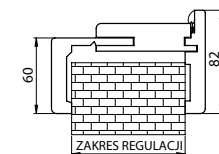

REWERSYJNA OŚCIEŻNICA REGULOWANA BEZPRZYLGOWA

Grubość opaski belki górnej - 16 mm