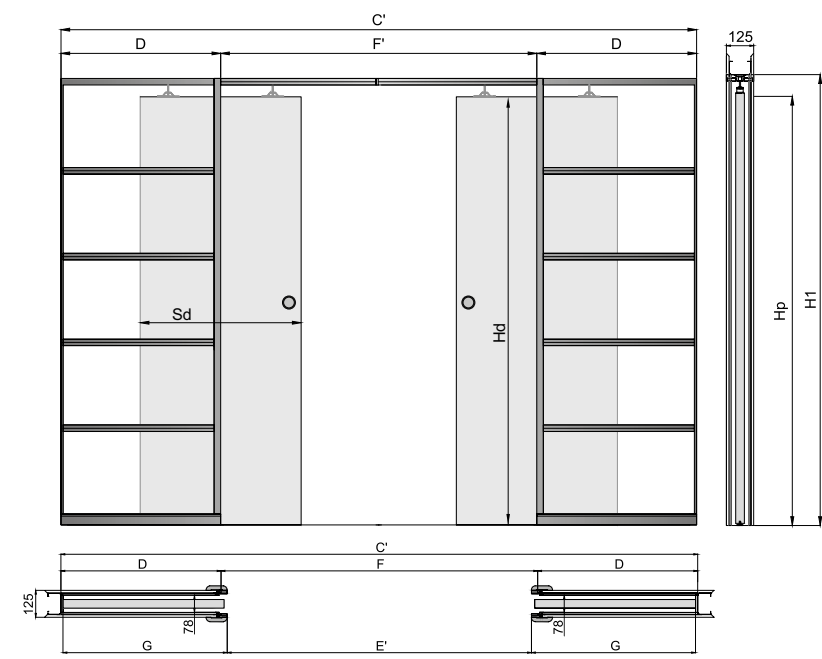

KASETA PODWÓJNA G/K skrzydła drzwiowe

DOSTĘPNE DEKORY: WYKOŃCZENIE – SKRZYDŁO OKLEJONE: FOLIA FINISH, 3D OKLEINA, CPL LAMINAT, PP PLATINIUM

TABELA WYMIAROWA [mm]

Szerokość skrzydła [Sd]	Wysokość skrzydła [Hd]	Całkowita szerokość kasety [C']	Szerokość kieszeni kasety [D]	Szerokość światła przejścia w ościeżnicy [E']	Szerokość światła przejścia bez ościeżnicy [F']	Głębokość kieszeni kasety razem z listwami ościeżnicowymi [G]	Wys. światła przejścia [Hp]	Wys. całkowita kasety [H1]
644	2030	2575	640	1236	1295	653	2018	2115
744		2975	740	1436	1495	753		
844		3375	840	1636	1695	853		
944		3775	940	1836	1895	953		
1044		4175	1040	2036	2095	1053		