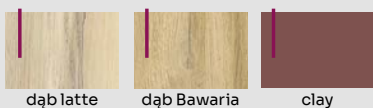

DOSTĘPNE DEKORY: WYKOŃCZENIE - SKRZYDŁO OKLEJONE: PP PLATINIUM

MODEL Y 10