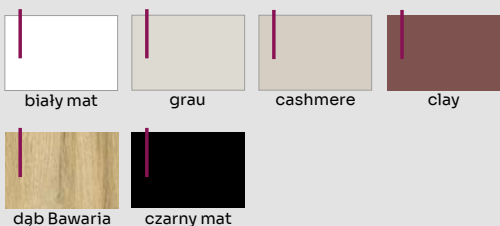

DOSTĘPNE DEKORY: WYKOŃCZENIE – SKRZYDŁO OKLEJONE: PP PLATINIUM

CENA: szyba transparentna | 690,00 zł netto | 848,70 zł brutto   szyba malowana biała | 710,00 zł netto | 873,30 zł brutto

W standardzie skrzydło wykonywane z szybą malowaną białą oraz szprosem w kolorze skrzydła, zmiana koloru szprosów na czarny nie powoduje zmian cen.