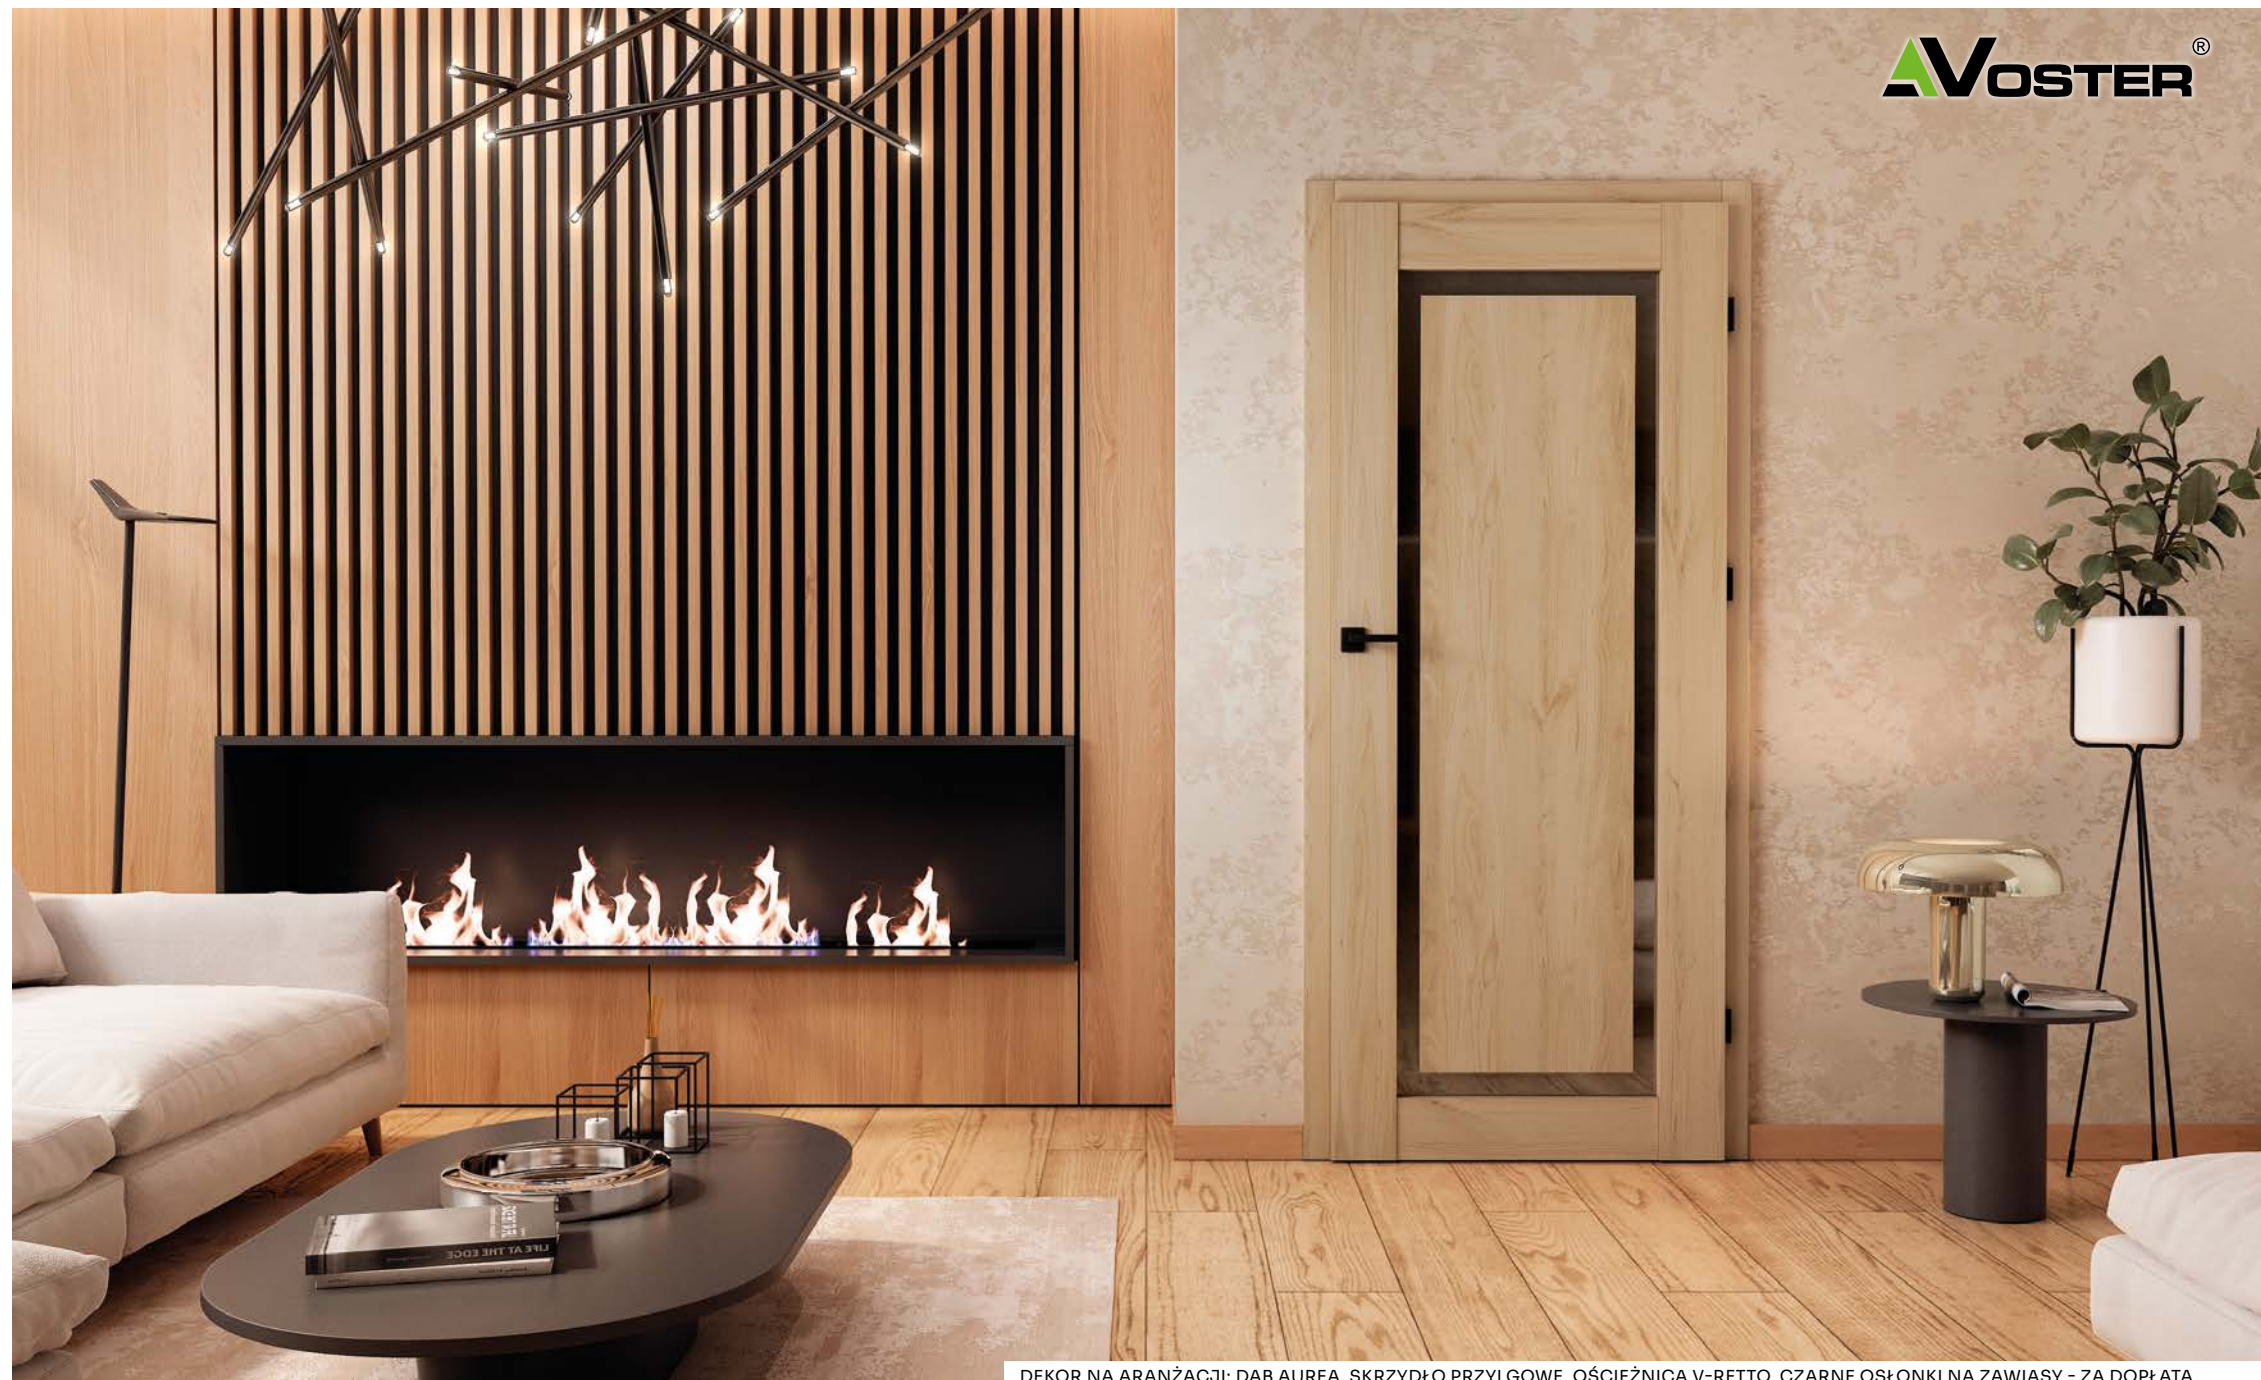

SKRZYDŁO
RAMOWE
BEZPRZYLGOWE

SKRZYDŁO
RAMOWE
PRZYLGOWE

NOWOŚĆ UVERO

STANDARD

ZAMEK
MAGNETYCZNY
DLA SKRZYDEŁ
BEZPRZYLG.

ZAWIASY
NIEWIDOCZNE

60/70
80/90
DOSTĘPNE
SZEROKOŚCI

ZAWIASY
2-CZOPOWE

INFO. TECH.
STR. 212 - 219

UVERO 20
SZYBA DARK
GREY

OPCJE ZA DOPŁATĄ

netto [zł] brutto [zł]

PODCIĘCIE WENTYLACYJNE	35,00	43,05
SKRÓT REKUPERACYJNY	35,00	43,05
TULEJE WENTYLACYJNE PVC – 1 szt.	6,00	7,38
TULEJE WENTYLACYJNE MOSIĘŻNE – 1 szt.	35,00	43,05
SKRZYDŁO „100”	80,00	98,40
PRÓG OPADAJĄCY	120,00	147,60
TRZECI ZAWIAS dla bezprzylgowych	120,00	147,60
CZARNE OSŁONKI NA ZAWIASY do skrzydeł przylgowych – 1 szt.	12,00	14,76
CZARNE NAKŁADKI NA ZAWIASY dla bezprzylgowych – 1 szt.	7,50	9,23
SKRZYDŁA PODWÓJNE cena skrzydła x 2 +	80,00	98,40
SKRZYDŁO PRZESUWNE dopłata doliczana do skrzydła w wersji przylgowej	60,00	73,80
SKRZYDŁO BEZPRZYLGOWE	30,00	36,90

DEKOR NA ARANŻACJI: DĄB AUREA. SKRZYDŁO PRZYLGOWE, OŚCIEŻNICA V-RETTO, CZARNE OSŁONKI NA ZAWIASY - ZA DOPŁATĄ