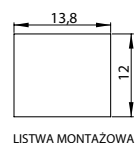

LAMELE DEKORACYJNE

Lamele – element dekoracyjny przeznaczony zarówno do dekoracji ścian oraz sufitów.

1. Lamel składa się z dwóch elementów:
2. listwy montażowej, którą montuje się bezpośrednio na ścianie lub suficie przy pomocy kleju montażowego lub wkrętów
   - oklejonego folią dekoracyjną profilu „U”, który jest montowany na listwie montażowej.

Lamel wykonany jest z płyty MDF i oklejony folią:

FF, 3D, CPL, PP

Lamele pakowane w komplecie po 4 sztuki. Długość 2800 mm.

Waga opakowanie 14 kg.

Lamele sprzedawane są tylko w komplecie.

Ze względu na niestandardowe wymiary opakowania (długość ponad 2800 mm) w niektórych przypadkach należy doliczyć dodatkowo koszty transportu:

- waga do 30 kg (1-2 komplety)
- cena 70,00 zł netto, 86,10 brutto
- waga do 500 kg – 220,00 zł netto, 270,60 brutto

O ewentualne dodatkowe koszty transportu prosimy pytać w punkcie sprzedaży.

Lamele niebrzegowane – do samodzielnego podcięcia.

DOSTĘPNE DEKORY: WYKOŃCZENIE – LAMEL OKLEJONY: FOLIA FINISH, 3D OKLEINA, CPL LAMINAT, PP PLATINIUM

* dekor dostępny do wyczerpania zapasów

CENA: 180,00 zł netto
221,40 zł brutto
/ 1 kpl.

200,00 zł netto
246,00 zł brutto
/ 1 kpl.

KLAMKI

APOLLO Fit **nowość**

155,00 zł netto, 190,65 zł brutto

KSH **nowość**

155,00 zł netto, 190,65 zł brutto

ROZETA RFQ
KLUCZ, WKŁADKA
55,00 zł netto
67,65 zł brutto

ROZETA WC
70,00 zł netto
86,10 zł brutto

Dostępne także rozety w kolorze:
złoty, tytan, chrom mat

POLO **nowość**

chrom mat, czarny 260,00 zł netto, 319,80 zł brutto
złoty mat 290,00 zł netto, 356,70 zł brutto

ROZETA RRT
KLUCZ,
ROZETA RFQ
WKŁADKA
55,00 zł netto
67,65 zł brutto
ROZETA RRT WC
90,00 zł netto
110,70 zł brutto

GAMELLO **nowość**

255,00 zł netto, 313,65 zł brutto

ROZETA RCC
KLUCZ, WKŁADKA
60,00 zł netto
73,80 zł brutto

ROZETA RCC WC
80,00 zł netto
98,40 zł brutto