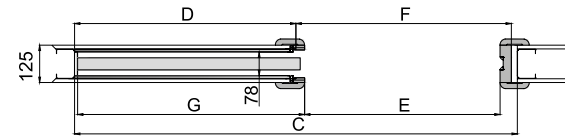

Zabudowa do systemu G/K występuje z opaską 60 mm

Łączenie ościeżnicy: 45°

KASETA POJEDYNCZA G/K skrzydło drzwiowe

DEKOR NA ARANŻACJI: JESION. MODEL LUPUS.

Kasetę G/K – system aluminiowy przesuwny pojedynczy	
1260,00 zł netto	1549,80 zł brutto
Samodomykacz	
100,00 zł netto	123,00 zł brutto