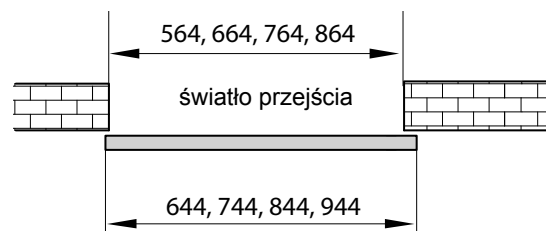

DEKOR NA ARANŻACJI: CZARNY MAT. MODEL INTARSJA 70.

SYSTEMY PRZESUWNE