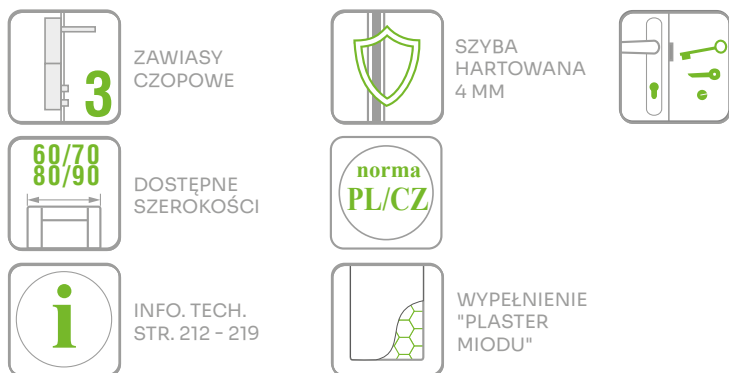

PERLA

STANDARD

OPCJE ZA DOPŁATĄ

	netto [zł]	brutto [zł]
PODCIĘCIE WENTYLACYJNE	35,00	43,05
SKRÓT REKUPERACYJNY	35,00	43,05
TULEJE WENTYLACYJNE PVC – 1 szt.	6,00	7,38
TULEJE WENTYLACYJNE MOSIĘŻNE – 1 szt.	35,00	43,05
PRÓG OPADAJĄCY	120,00	147,60
CZARNE ZAWIASY – 1 szt.	12,00	14,76
WZMOCNIENIE PEŁNA PŁYTA (zalecane zastosowanie trzeciego zawiasu)	150,00	184,50
WZMOCNIENIE POD SAMODOMYKACZ	50,00	61,50
KRATKA WENTYLACYJNA STALOWA	179,00	220,17
SZKŁO DARK GREY	400,00	492,00
SZKŁO VSG dla szyby malowanej	270,00	332,10
SKRZYDŁA PODWÓJNE cena skrzydła x 2 +	80,00	98,40
SKRZYDŁO PRZESUWNE	60,00	73,80