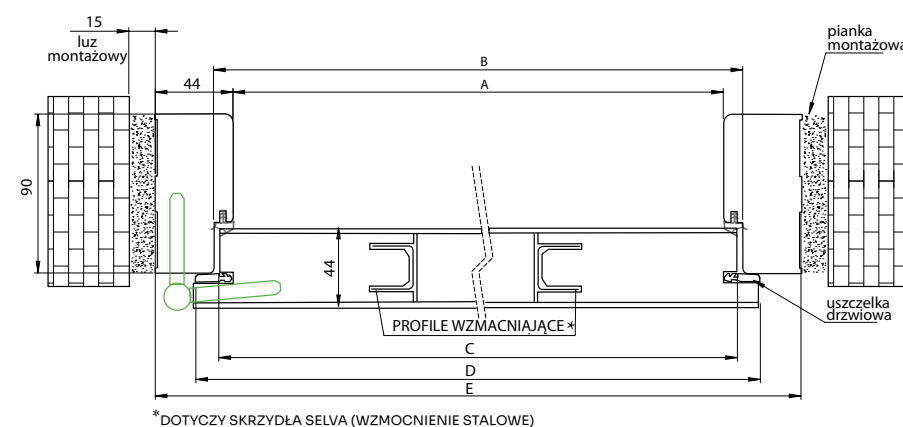

# OŚCIEŻNICA DO DRZWI SOLLER, SELVA

OŚCIEŻNICA STAŁA MDF

WYMIAR	A	B	C	D	E	F	G	H	I	J
	Szerokość przejścia światła w ościeżnicy	Szerokość wewnętrzna ościeżnicy (miejsce na skrzydło)	Szerokość wewnętrzna skrzydła	Szerokość całkowita skrzydła	Szerokość zewnętrzna ościeżnicy	Wysokość wewnętrzna ościeżnicy (miejsce na skrzydło)	Wysokość światła przejścia (bez uwzględnienia progu)	Wysokość skrzydła (od podłogi do przylgi)	Wysokość całkowita skrzydła (od podłogi)	Wysokość zewnętrzna ościeżnicy
80N30	774	796	790	816	862	2029	2018	2026	2039	2062
80N40	774	796	790	816	862	1939	1928	1936	1949	1972
80N	774	796	790	816	862	1982	1971	1979	1992	2015
80	818	840	834	860	906	2029	2018	2026	2039	2062
90	918	940	934	960	1006	2029	2018	2026	2039	2062
100	1018	1040	1034	1060	1106	2029	2018	2026	2039	2062