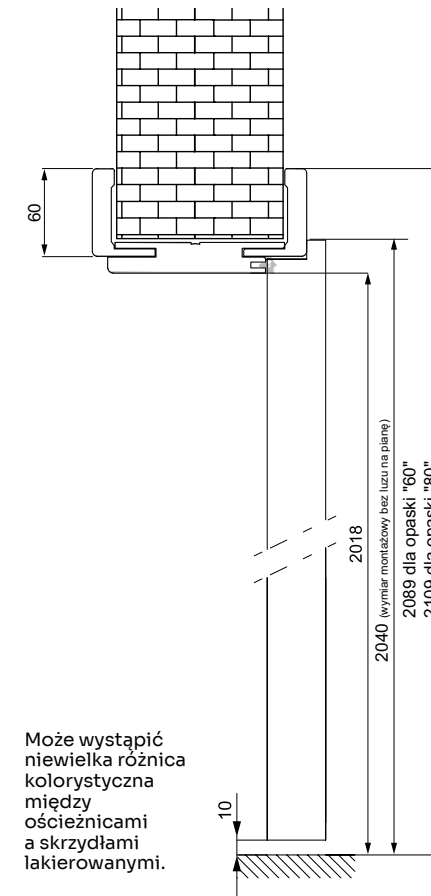

Ościeżnice w wyższych zakresach dostępne w panelu B2B

CENA OŚCIEŻNIC REGULOWANYCH DIN - KĄTOWNIK 80x65 mm

ZAKRESY REGULACJI	FF, 3D		CPL, PP	
	Cena netto	Cena brutto	Cena netto	Cena brutto
80-100*	400,00 zł	492,00 zł	440,00 zł	541,20 zł
100-140	435,00 zł	535,05 zł	470,00 zł	578,10 zł
140-180	475,00 zł	584,25 zł	510,00 zł	627,30 zł
180-220	505,00 zł	621,15 zł	550,00 zł	676,50 zł
220-260	545,00 zł	670,35 zł	590,00 zł	725,70 zł
260-300	590,00 zł	725,70 zł	640,00 zł	787,20 zł
300-340	650,00 zł	799,50 zł	710,00 zł	873,30 zł
340-380	700,00 zł	861,00 zł	765,00 zł	940,95 zł
380-420	750,00 zł	922,50 zł	815,00 zł	1 002,45 zł

Dopłata: ościeżnica dwuskrzydłowa +30%, * kątownik 80x45 mm

Ościeżnice w wyższych zakresach dostępne w panelu B2B

KĄTOWNIKI - OPASKA SZEROKOŚĆ 60 mm

kątownik do ościeżnicy regulowanej 3D FF 60x45 mm lub 60x65 mm	99,00 zł netto 121,77 zł brutto
kątownik do ościeżnicy regulowanej CPL, V-PLATINIUM 60x45 mm lub 60x65 mm	112,00 zł netto 137,76 zł brutto

KĄTOWNIKI - OPASKA SZEROKOŚĆ 80 mm

kątownik do ościeżnicy regulowanej 3D FF 80x45 mm lub 80x65 mm	108,00 zł netto 132,84 zł brutto
kątownik do ościeżnicy regulowanej CPL, V-PLATINIUM 80x45 mm lub 80x65 mm	120,00 zł netto 147,60 zł brutto

Kątownik jest produktem zamawianym wyłącznie jako oddzielna pozycja.

Zakresy łączy ościeżnic regulowanych:

FF, 3D, CPL, PP

Ościeżnice jednoelementowe: 80-100 do 300-320.

Ościeżnice dwuelementowe: 320-340 do 400-420.

Ościeżnice powyżej zakresu 460 mm dostępne na indywidualne zapytanie.