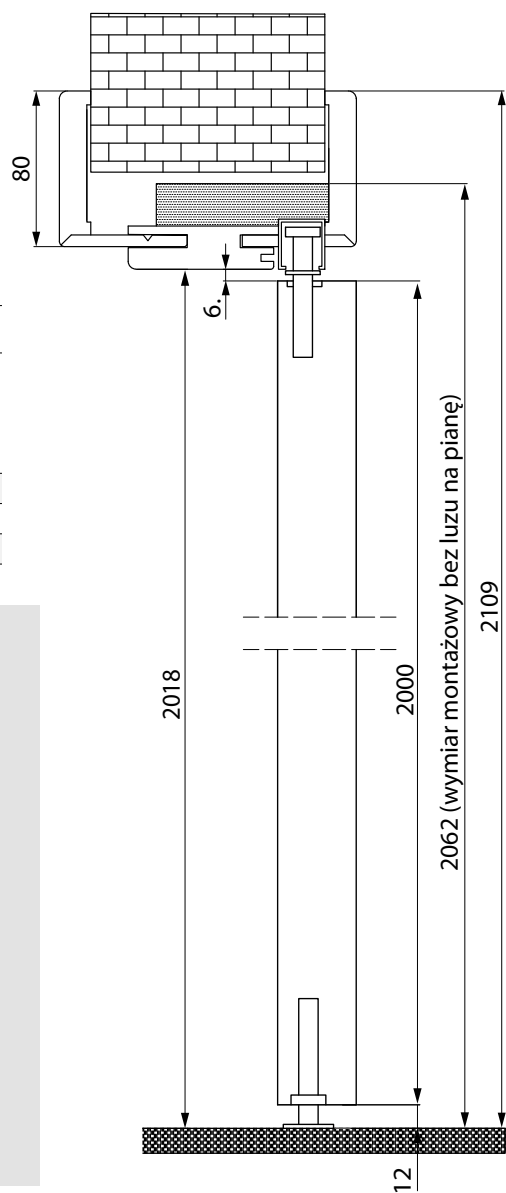

DOSTĘPNE DEKORY: WYKOŃCZENIE - SKRZYDŁO OKLEJONE: FOLIA FINISH, 3D OKLEINA, CPL LAMINAT, PP PLATINIUM