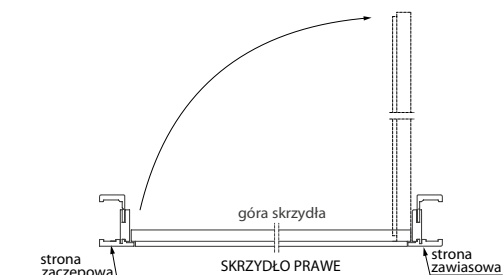

KIERUNKI OTWIERANIA DRZWI REWERSYJNYCH