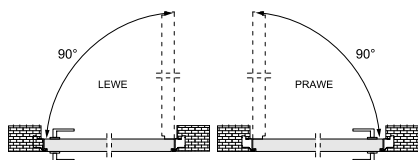

SARA PRO WEWNĘTRZNA