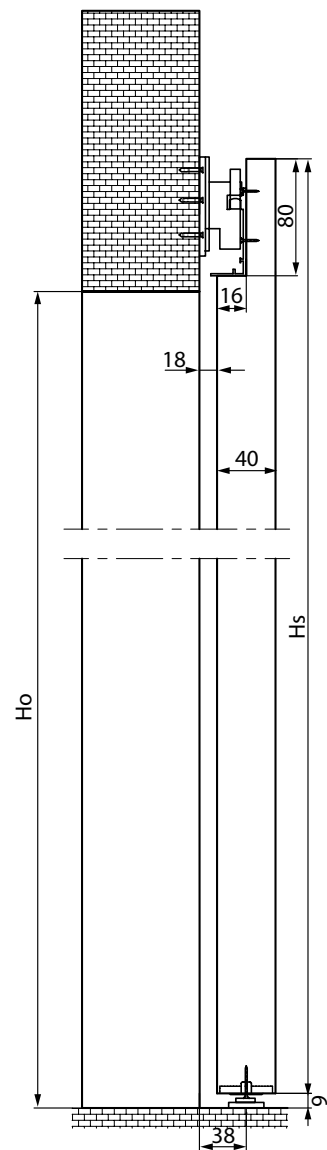

SYSTEMY PRZESUWNE

MAGPLUS

System MAGPLUS z ukrytym systemem jezdny

System dostępny tylko za skrzydłem płytowym w formie bezfelcowej typu MAG.

System przesuwany MAGPLUS zawiera mikrometryczny system regulacji, który umożliwia regulację w pionie i w poziomie, w celu niwelacji ewentualnych nierówności ścian.

Aby zwiększyć płynność ruchu, system wyposażony jest w metalową szynę dolną.