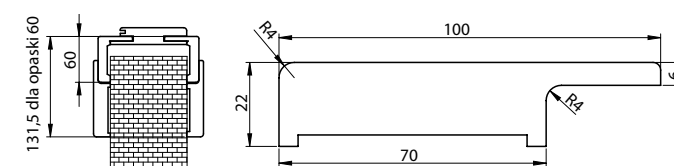

## 100 OR

Opaska dedykowana do ościeżnicy regulowanej standard z kątownikiem 60x45 mm

**DOSTĘPNE DEKORY:** WYKOŃCZENIE – OPASKA OKLEJONA: FOLIA FINISH, 3D OKLEINA, CPL LAMINAT, PP PLATINIUM

\*dekor dostępny do wyczerpania zapasów