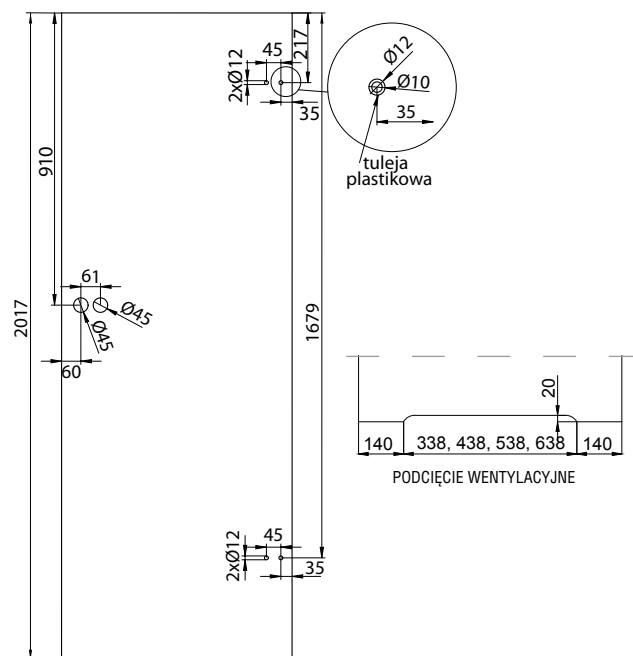

SKRZYDŁO
SZKLANE

PLATO

STANDARD

ZAWIASY
CZOPOWE

INFO. TECH.
STR. 212 - 219

DOSTĘPNE
SZEROKOŚCI

SZYBA HARTOWANA,
8 MM, KRAWĘDZIE
TĘPIONE

OPCJE ZA DOPŁATĄ

netto [zł] brutto [zł]

OKUCIA PROSTOKĄT, KLUCZ, SREBRNE	920,00	1 131,60
OKUCIA PROSTOKĄT, KLUCZ, CZARNE	1340,00	1 648,20
OKUCIA SOFT, KLUCZ, SREBRNE	920,00	1 131,60
OKUCIA SOFT, KLUCZ, CZARNE	1120,00	1 377,60
OKUCIA PROSTOKĄT, PZ, SREBRNE	780,00	959,40
OKUCIA PROSTOKĄT, PZ, CZARNE	1120,00	1 377,60
OKUCIA SOFT, PZ, SREBRNE	580,00	713,40
OKUCIA SOFT, PZ, CZARNE	890,00	1 094,70
OKUCIA PROSTOKĄT, OSZCZ., SREBRNE	700,00	861,00
OKUCIA PROSTOKĄT, OSZCZ., CZARNE	950,00	1 168,50
OKUCIA SOFT, OSZCZ., SREBRNE	530,00	651,90
OKUCIA SOFT, OSZCZ., CZARNE	780,00	959,40
OKUCIA PROSTOKĄT, WC, SREBRNE	960,00	1 180,80
OKUCIA PROSTOKĄT, WC, CZARNE	1220,00	1 500,60
OKUCIA SOFT, WC, SREBRNE	680,00	836,40
OKUCIA SOFT, WC, CZARNE	990,00	1 217,70
OSZCIEŻNICA REGULOWANA DEDYKOWANA DO PLATO STR. 190 KATALOGU		
OSZCIEŻNICA BLOKOWA DEDYKOWANA DO PLATO STR. 193 KATALOGU		
PODCIĘCIE WENTYLACYJNE	77,00	94,71

OKUCIA:

WERSJA PROSTOKĄT

WERSJA SOFT

CENA:

	Cena netto	Cena brutto
PLATO TRANSPARENTNY „60”, „70”	600,00 zł	738,00 zł
PLATO TRANSPARENTNY „80”	650,00 zł	799,50 zł
PLATO TRANSPARENTNY „90”	690,00 zł	848,70 zł
PLATO BIAŁY „60”, „70”	660,00 zł	811,80 zł
PLATO BIAŁY „80”	700,00 zł	861,00 zł
PLATO BIAŁY „90”	770,00 zł	947,10 zł
PLATO GRAFIT TRANSPARENTNY „60”, „70”	860,00 zł	1057,80 zł
PLATO GRAFIT TRANSPARENTNY „80”	960,00 zł	1180,80 zł
PLATO GRAFIT TRANSPARENTNY „90”	1050,00 zł	1291,50 zł