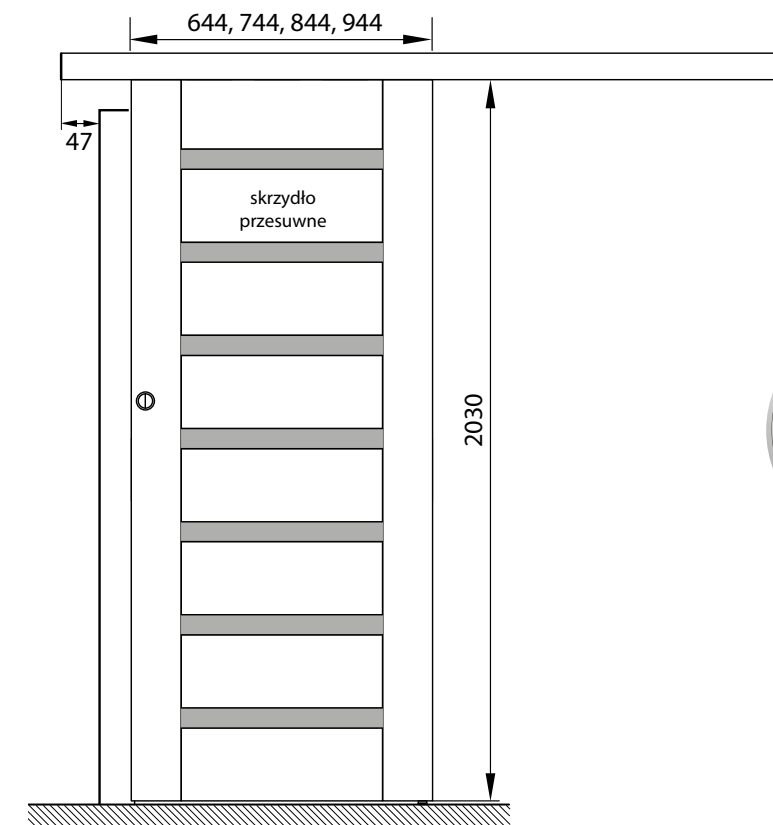

DEKOR NA ARANŻACJI: CZARNY MAT. MODEL INTARSJA 70.

SYSTEMY PRZESUWNE