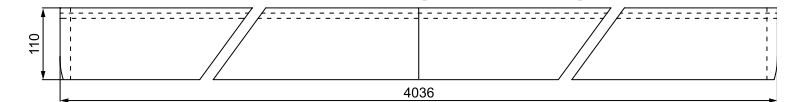

MASKOWNICA (KARNISZ)