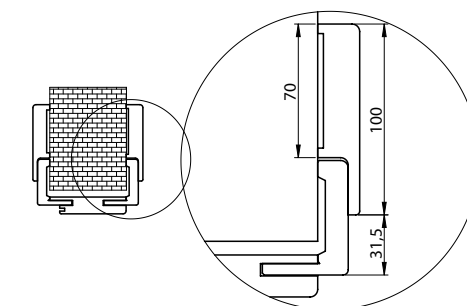

## 100 OR

Opaska dedykowana do ościeżnicy regulowanej standard z kątownikiem 60x45 mm

**DOSTĘPNE DEKORY:** WYKOŃCZENIE – OPASKA OKLEJONA: FOLIA FINISH, 3D OKLEINA, CPL LAMINAT, PP PLATINIUM

\*dekor dostępny do wyczerpania zapasów