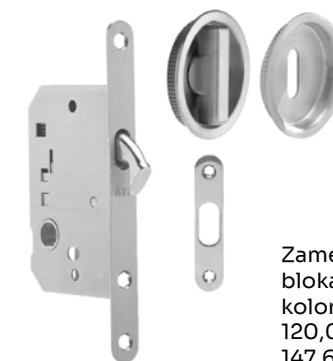

pochwyt stalowy okrągły
kolor: srebrny, czarny
55,00 zł netto,
67,65 zł brutto

naparstek
kolor: srebrny, czarny
20,00 zł netto
24,60 zł brutto

pochwyt stalowy owalny
kolor: srebrny, czarny
55,00 zł netto,
67,65 zł brutto

Zamek hakowy + rozeta klucz / blokada
kolor: srebrny, czarny
120,00 zł netto,
147,60 zł brutto