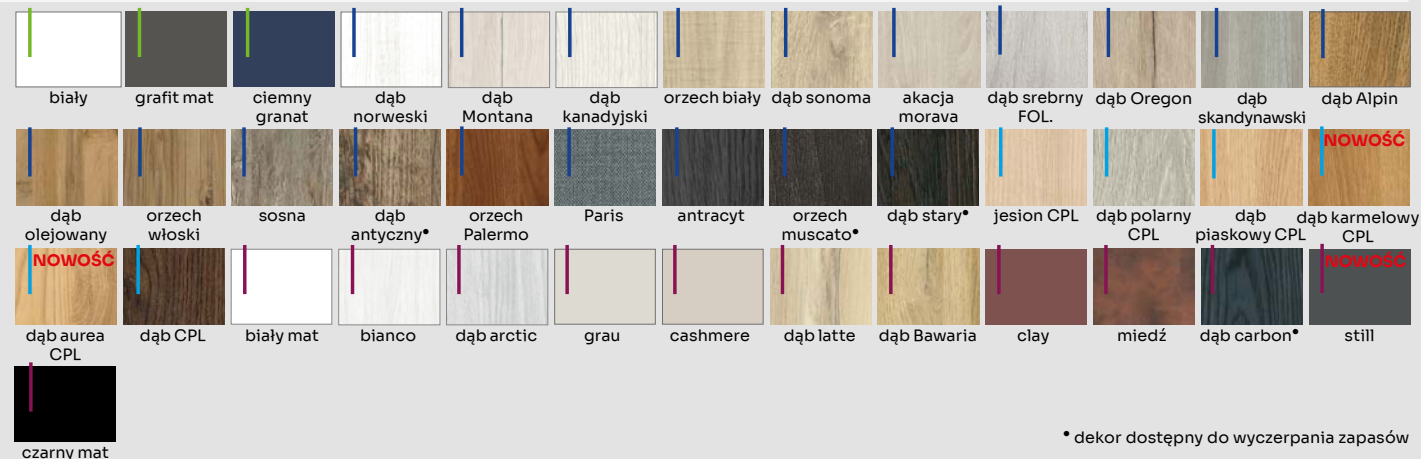

\* Kątownik 80X45 mm

Dopłata: ościeżnica dwuskrzydłowa +30%. Ościeżnice w wyższych zakresach dostępne w panelu B2B.

DOSTĘPNE DEKORY: WYKOŃCZENIE - OŚCIEŻNICA OKLEJONA: FOLIA FINISH, 3D OKLEINA, CPL LAMINAT, PP PLATINIUM