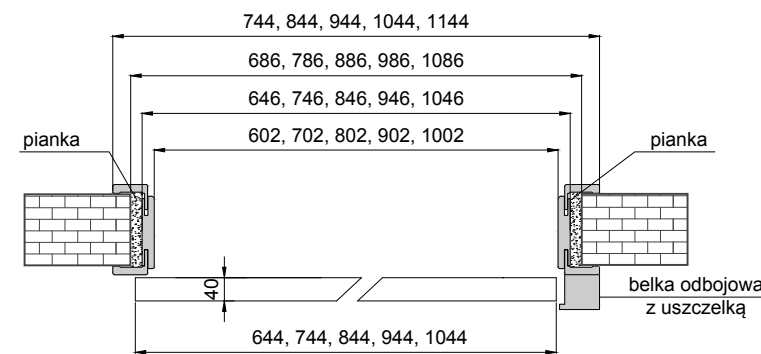

SYSTEM NAŚCIENNY POJEDYNCZY

Rozwiązanie to pozwala w łatwy i szybki sposób zamontować prowadnicę i skrzydło drzwiowe bez ingerencji w istniejące ściany.

Skrzydło drzwiowe przesuwają się wzdłuż ściany po prowadnicy zamontowanej nad otworem drzwiowym lub do nadproża.

W komplecie systemu: szyna aluminiowa dł. 200 cm (SN 200/100 kg), wózki przesuwu, elementy montażu oraz maskownica (karnisz). Możliwość wykonania systemu przesuwego naściennego pojedynczego z karniszem o długości 150 cm.

System przesuwany (szyna aluminiowa + maskownica, długość 200 lub 150 cm, do skrzydeł "100" zaleca się system o dł. 220 cm):

- FF | 3D 440,00 zł netto, 541,20 zł brutto.
- CPL | PP 460,00 zł netto, 565,80 zł brutto.

Skrzydło:

- Skrzydło przesuwne w formie bezfelcowej.
- Zamontowany pochwyty drzwiowy PVC w kolorze skrzydła.

Opcje za dopłatą:

- Ościeżnica regulowana „tunel” cena ościeżnicy regulowanej standard oraz V-Retto standard, str. 188, 190-191.
- Belka odbojowa:
  - FF | 3D 160,00 zł netto, 196,80 zł brutto.
  - CPL | PP 190,00 zł netto, 233,70 zł brutto.
- Pochwyty okrągły stalowy 1 kpl. 55,00 zł netto, 67,65 zł brutto.
- Pochwyty owalny stalowy* 1 kpl. 55,00 zł netto, 67,65 zł brutto.
- Zamek hakowy 120,00 zł netto, 147,60 zł brutto.
- Naparstek do skrzydła 20,00 zł netto, 24,60 zł brutto (przy zamówieniu zamka hakowego naparstek jest w cenie)
- Samodomykacz 100,00 zł netto, 123,00 zł brutto.

Skrzydła lakierowane bezfelcowe wykonane z obrzeżem w technologii niesoftowej (może wystąpić niewielka różnica kolorystyczna). W skrzydłach bezfelcowych brak możliwości wykonania podcięcia wentylacyjnego. Możliwość wykonania tulei wentylacyjnych.

SKRZYDŁO LEWE BEZFELCOWE (PRZESUWANE W LEWO)

SKRZYDŁO PRAWE BEZFELCOWE (PRZESUWANE W PRAWO)