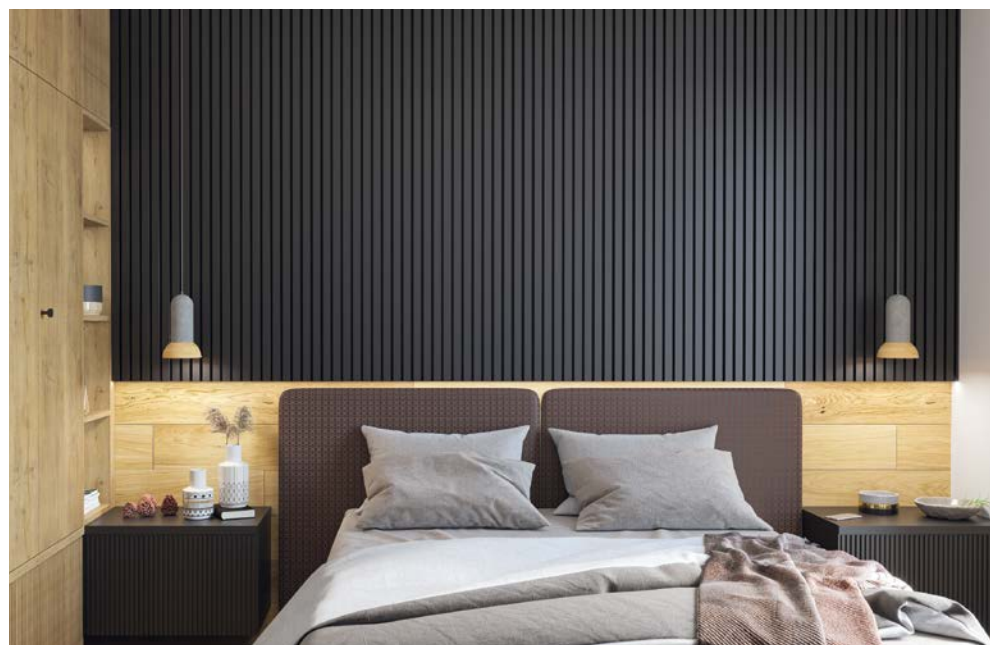

LAMELE DEKORACYJNE

Lamele – element dekoracyjny przeznaczony zarówno do dekoracji ścian oraz sufitów.

1. Lamel składa się z dwóch elementów:
2. listwy montażowej, którą montuje się bezpośrednio na ścianie lub suficie przy pomocy kleju montażowego lub wkrętów
   - oklejonego folią dekoracyjną profilu „U”, który jest montowany na listwie montażowej.

Lamel wykonany jest z płyty MDF i oklejony folią:

FF, 3D, CPL, PP

Lamele pakowane w komplecie po 4 sztuki. Długość 2800 mm.

Waga opakowanie 14 kg.

Lamele sprzedawane są tylko w komplecie.

Ze względu na niestandardowe wymiary opakowania (długość ponad 2800 mm) w niektórych przypadkach należy doliczyć dodatkowo koszty transportu:

- waga do 30 kg (1-2 komplety)
- cena 70,00 zł netto, 86,10 brutto
- waga do 500 kg – 220,00 zł netto, 270,60 brutto

O ewentualne dodatkowe koszty transportu prosimy pytać w punkcie sprzedaży.

Lamele niebrzegowane – do samodzielnego podcięcia.