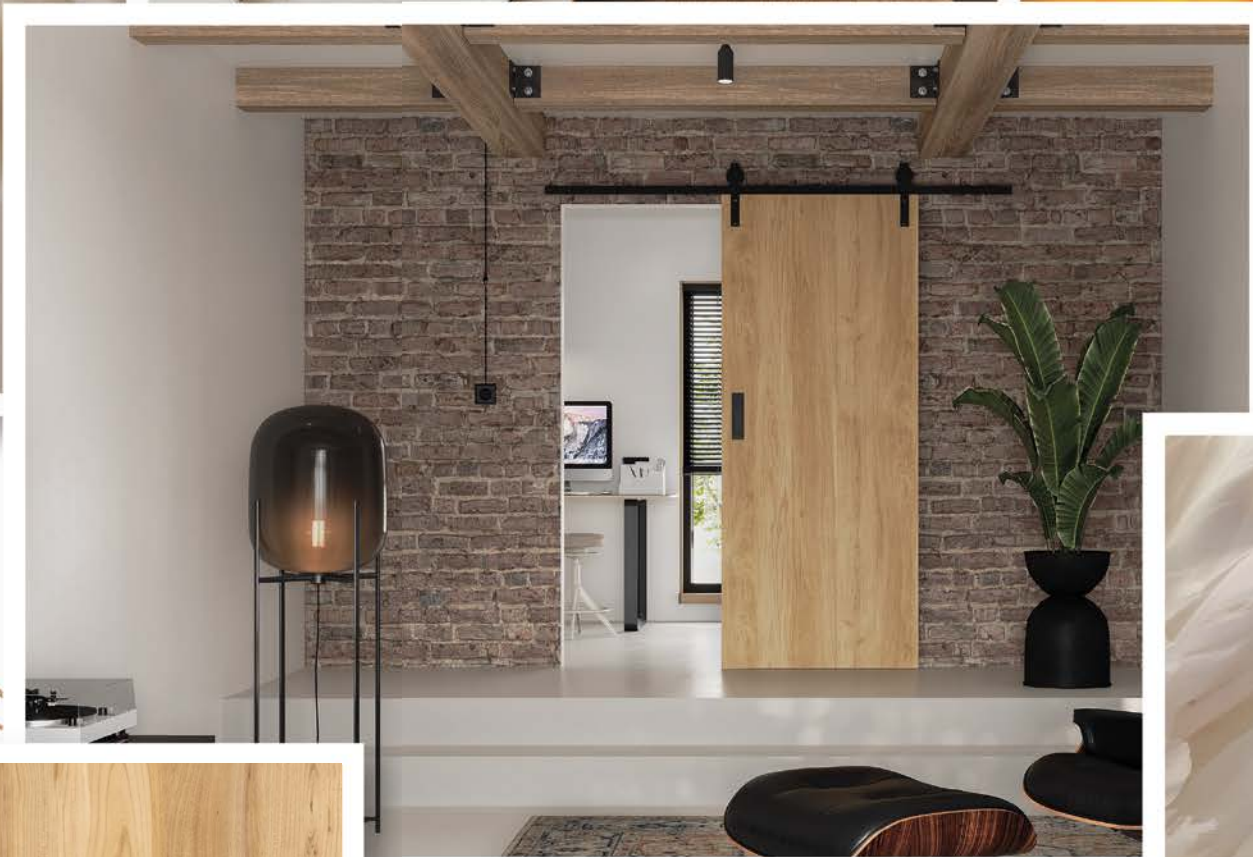

## DOSTĘPNE DEKORY: WYKOŃCZENIE - SKRZYDŁO OKLEJONE: FOLIA FINISH, 3D OKLEINA, CPL LAMINAT, PP PLATINIUM

PRIX 10  
PRZYLGOWE

PRIX 30  
PRZYLGOWE

PRIX 50  
PRZYLGOWE

CENA:

550,00 zł netto  
676,50 zł brutto

620,00 zł netto  
762,60 zł brutto

\* dekor dostępny do wyczerpania zapasów  
\*\* dekor dostępny dla skrzydeł przylgowych

dąb Aurea

*Ekskluzywny wybór  
dla wymagających gustów*

SKRZYDŁO  
RAMOWE  
BEZPRZYLGOWE