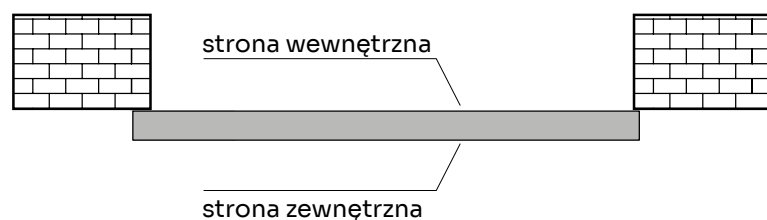

AŻUR

DO SKRZYDEŁ PRZESUWNYCH

Ażur – panel dekoracyjny wykonany z blachy 0,7 mm pomalowanej proszkowo w kolorze czarny RAL 9005.

Naklejany fabrycznie na powierzchnię skrzydła. Przeznaczony do skrzydeł pełnych gładkich w systemie przesuwnym w formie bezfelcowej. Nie dotyczy skrzydeł pełnych HDF lak.

AŻUR (jednostronnie) 540,00 zł netto, 664,20 zł brutto (możliwość wykonania Ażuru z obu stron skrzydła – cena x 2).

Dostępna szerokość w polskiej normie
80, 90, 100.

Dopłata:
Pochwył okrągły stalowy czarny 1 kpl.
55,00 zł netto, 67,65 zł brutto.