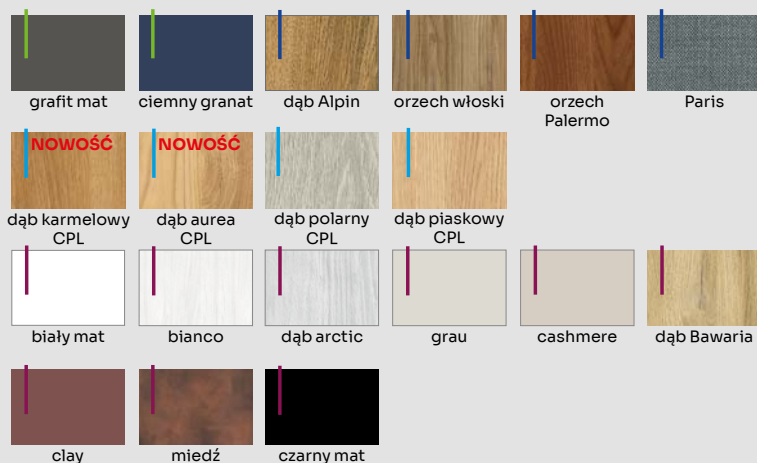

DOSTĘPNE DEKORY: WYKOŃCZENIE - SKRZYDŁO OKLEJONE: FOLIA FINISH, 3D OKLEINA, CPL LAMINAT, PP PLATINIUM

Szerokość intarsji 8 mm
kolory:

INTARSJA 90 - przy zamówieniu skrzydła bez nawiertu na rozetę intarsja nie będzie sięgać do klamki