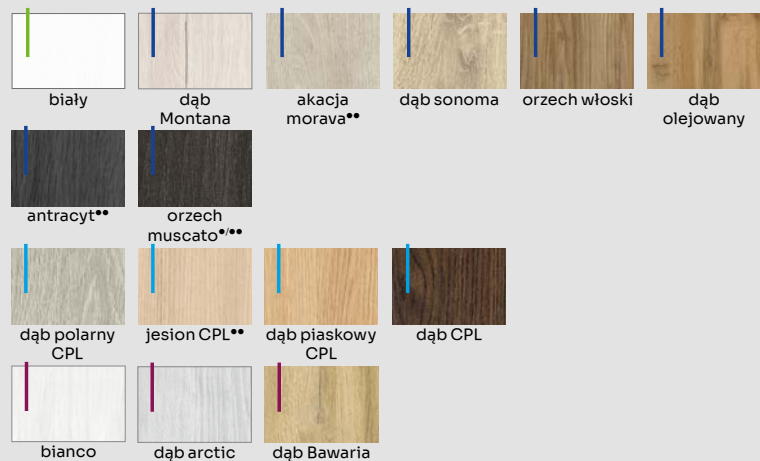

DOSTĘPNE DEKORY: WYKOŃCZENIE - SKRZYDŁO OKLEJONE: FOLIA FINISH, 3D OKLEINA, CPL LAMINAT, PP PLATINIUM

CENA:

670,00 zł netto
824,10 zł brutto

710,00 zł netto
873,30 zł brutto

* dekor dostępny do wyczerpania zapasów
** dekor dostępny dla skrzydeł przylgowych