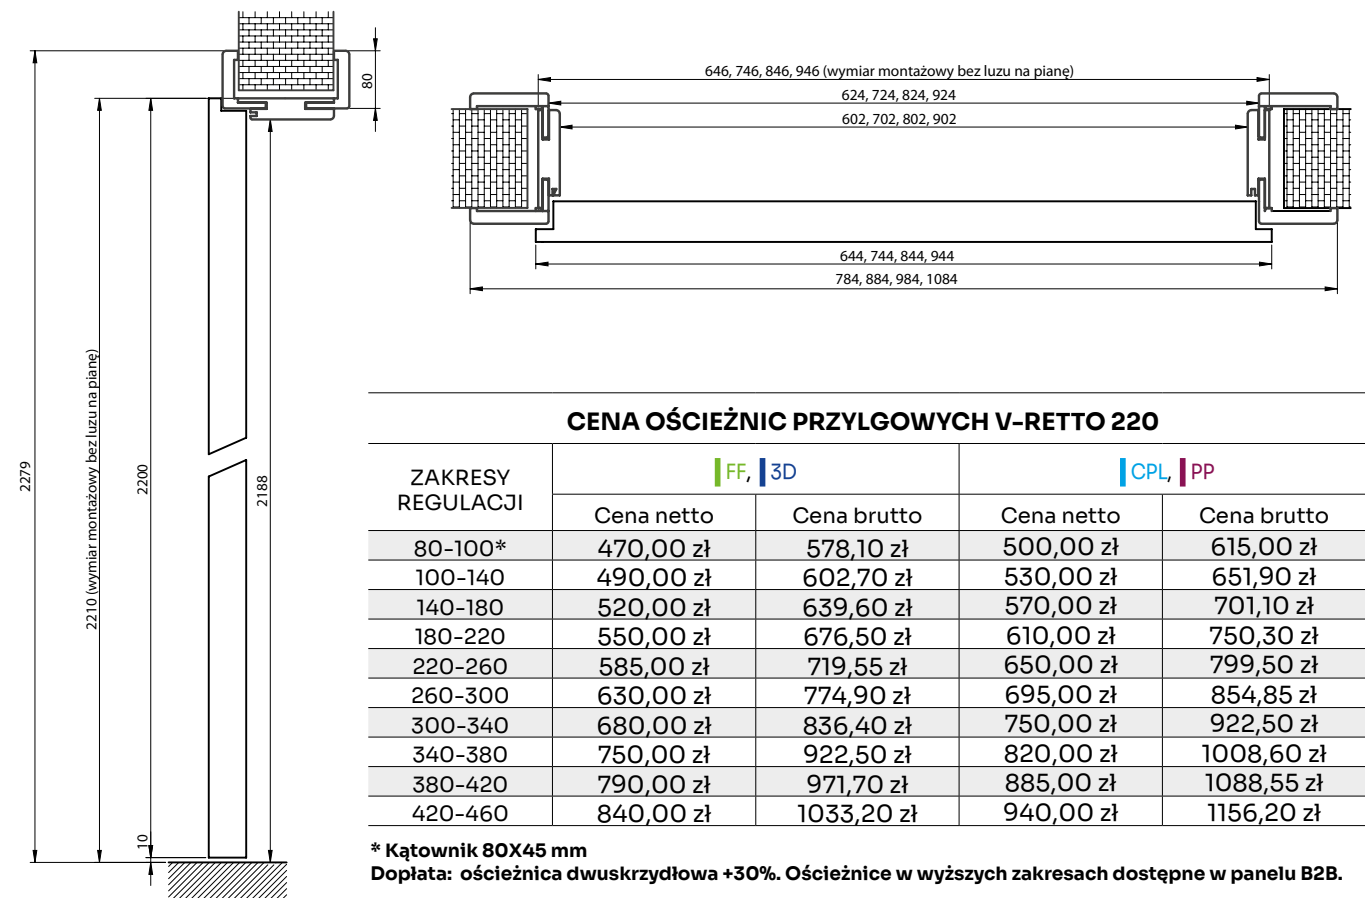

V-RETTO STANDARD H220

OŚCIEŻNICA REGULOWANA PRZYLGOWA