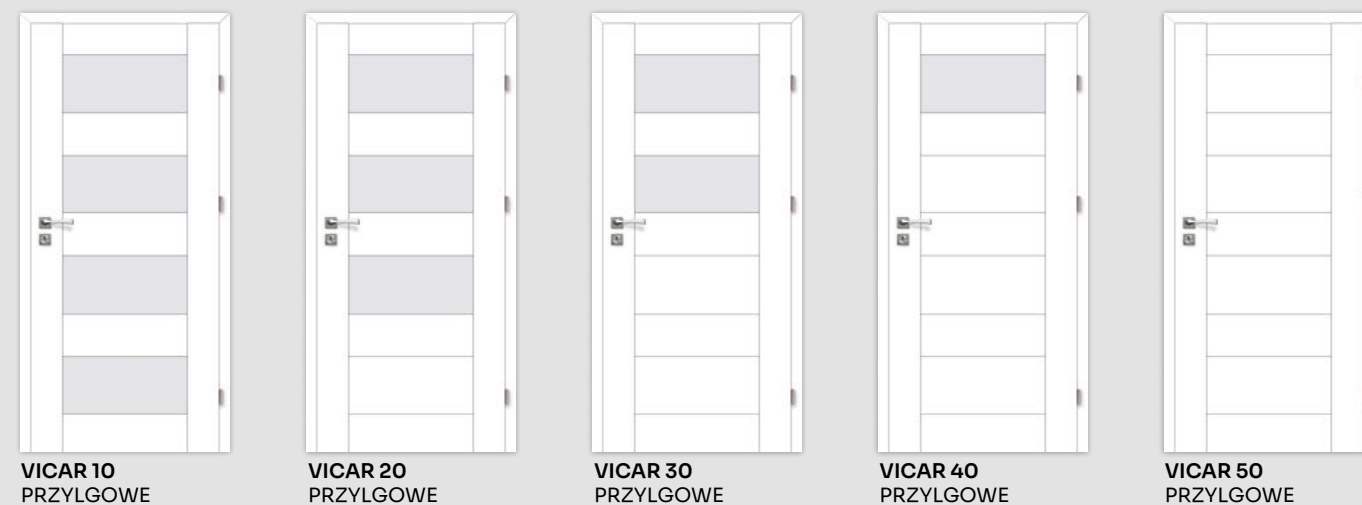

DOSTĘPNE DEKORY: WYKOŃCZENIE - SKRZYDŁO OKLEJONE: FOLIA FINISH, 3D OKLEINA, CPL LAMINAT, PP PLATINIUM

CENA:

560,00 zł netto
688,80 zł brutto

630,00 zł netto
774,90 zł brutto

* dekor dostępny do wyczerpania zapasów
** dekor dostępny dla skrzydeł przylgowych