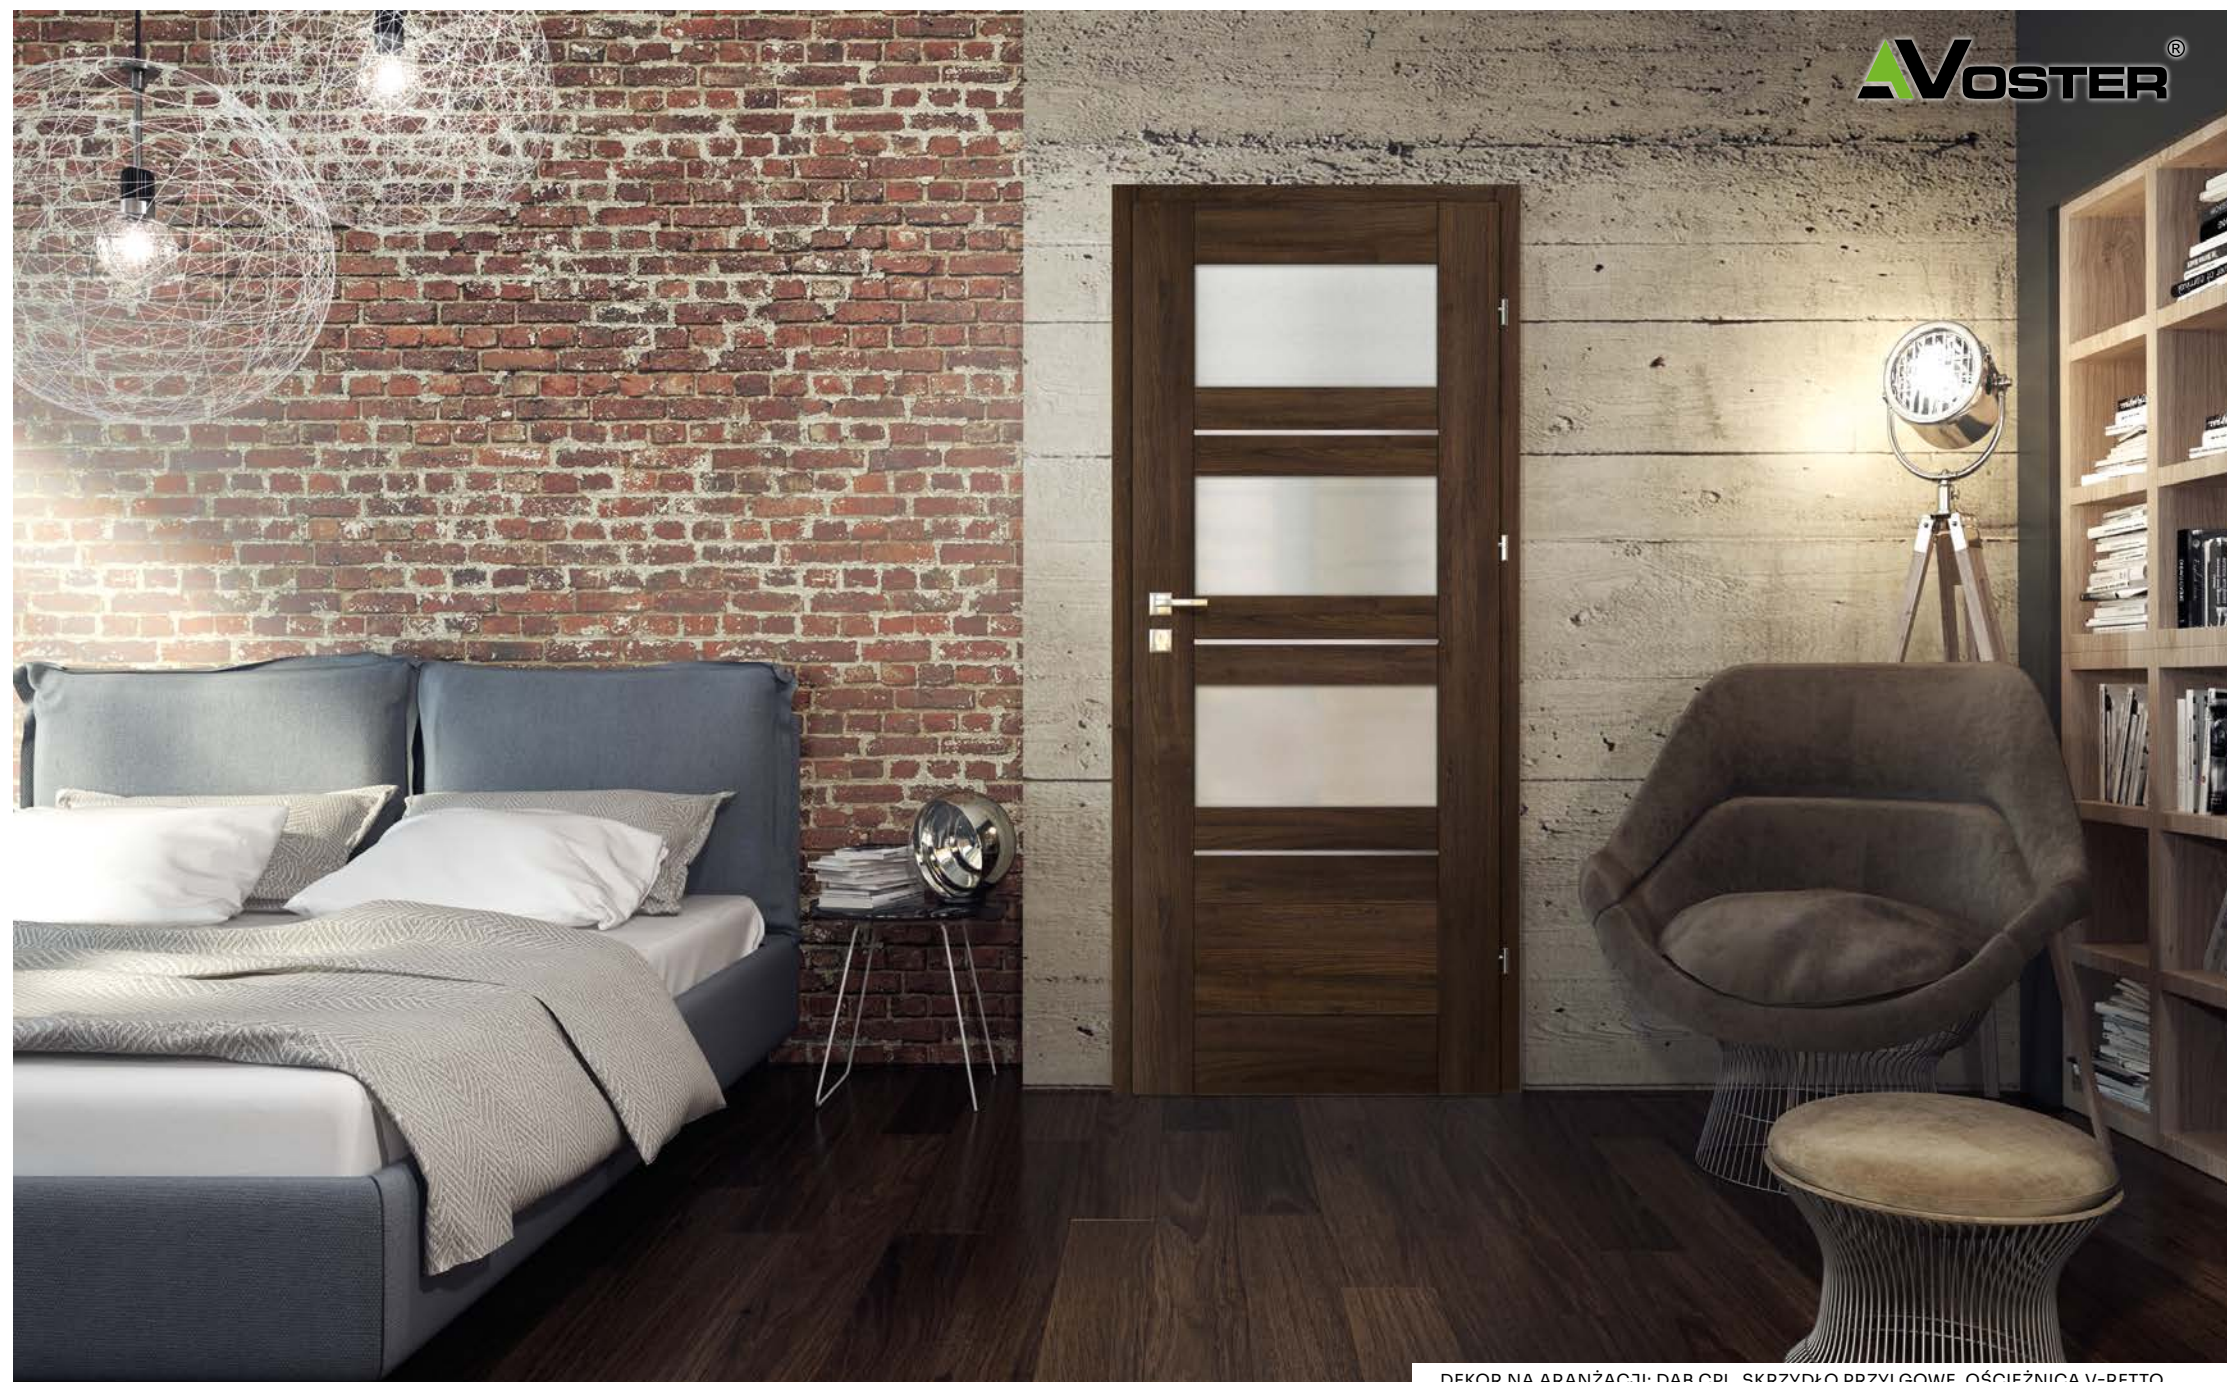

SKRZYDŁO
RAMOWE
BEZPRZYLGOWE

SKRZYDŁO
RAMOWE
PRZYLGOWE

NEUTRA

STANDARD

ZAMEK
MAGNETYCZNY
DLA SKRZYDEŁ
BEZPRZYLG.

ZAWIASY
NIEWIDOCZNE

DOSTĘPNE
SZEROKOŚCI

ZAWIASY
CZOPOWE

SZYBA
HARTOWANA
4 mm

INFO. TECH.
STR. 212 - 219

OPCJE ZA DOPŁATĄ

netto [zł] brutto [zł]

PODCIĘCIE WENTYLACYJNE	35,00	43,05
SKRÓT REKUPERACYJNY	35,00	43,05
TULEJE WENTYLACYJNE PVC - 1 szt.	6,00	7,38
TULEJE WENTYLACYJNE MOSIĘŻNE - 1 szt.	35,00	43,05
SKRZYDŁO „100”	80,00	98,40
PRÓG OPADAJĄCY	120,00	147,60
CZARNE ZAWIASY dla przylgowych - 1 szt.	12,00	14,76
TRZECI ZAWIAS dla bezprzylgowych	120,00	147,60
CZARNE NAKŁADKI NA ZAWIASY dla bezprzylgowych - 1 szt.	7,50	9,23
SKRZYDŁA PODWÓJNE cena skrzydła x 2 +	80,00	98,40
SKRZYDŁO PRZESUWNE dopłata doliczana do skrzydła w wersji przylgowej	60,00	73,80
SZKŁO VSG białe - za 1 szt. szyby	54,00	66,42
SKRZYDŁO BEZPRZYLGOWE	30,00	36,90

DEKOR NA ARANŻACJI: DĄB CPL. SKRZYDŁO PRZYLGOWE. OŚCIEŻNICA V-RETTO.

DOSTĘPNE DEKORY: WYKOŃCZENIE - SKRZYDŁO OKLEJONE: 3D OKLEINA, CPL LAMINAT

orzech włoski antracyt dąb stary*

jesion CPL** dąb piaskowy CPL dąb CPL

LISTWA - ALUMINIUM SZCZOTKOWANE

CENA:

620,00 zł netto
762,60 zł brutto

680,00 zł netto
836,40 zł brutto

* dekor dostępny do wyczerpania zapasów
** dekor dostępny dla skrzydeł przylgowych