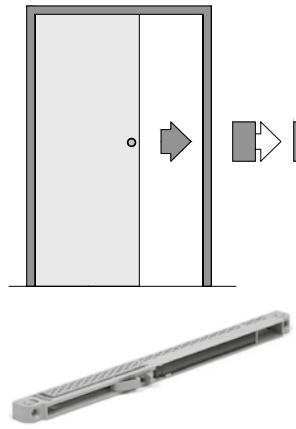

Z ZABUDOWĄ - TUNEL

SAMODOMYKACZ – spowalnia ruch skrzydła w końcowej fazie jego zamykania dosuwając je łagodnie do ościeżnicy. Zwiększa bezpieczeństwo użytkowania drzwi i zapobiega uderzeniom skrzydła o belkę.

Do skrzydeł wewnętrznych, z wyjątkiem skrzydeł szklanych.