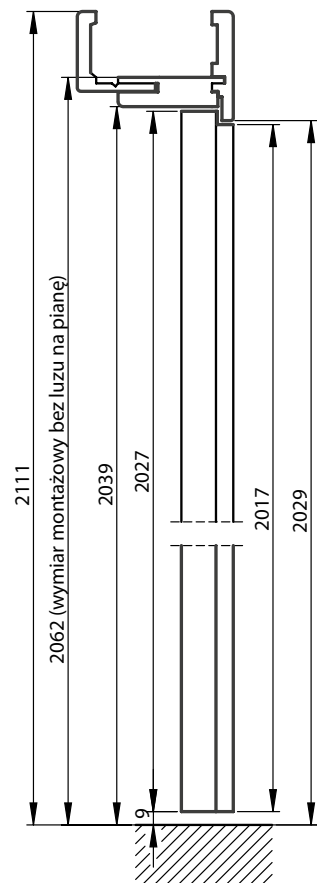

REWERSYJNA OŚCIEŻNICA REGULOWANA BEZPRZYLGOWA

Grubość opaski belki górnej - 16 mm