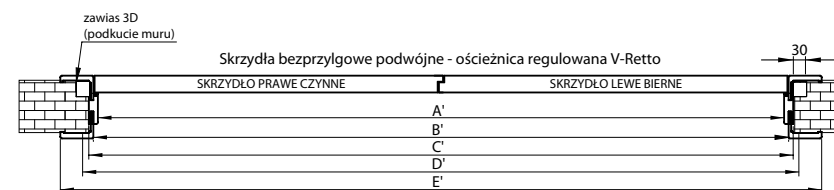

Skrzydła bezprzylgowe podwójne – ościeżnica regulowana V-retto