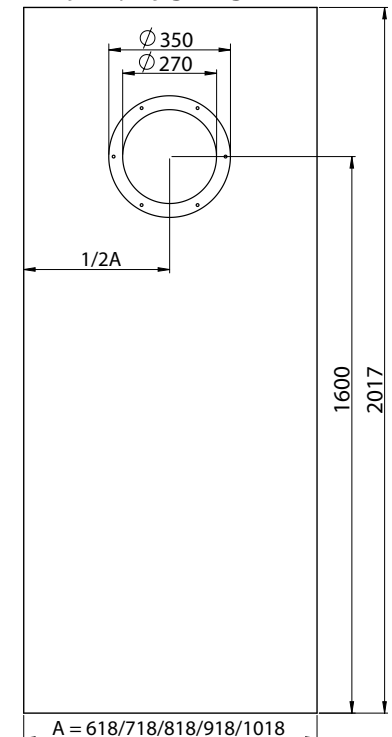

Budowa skrzydła Bulaj bezprzylgowego