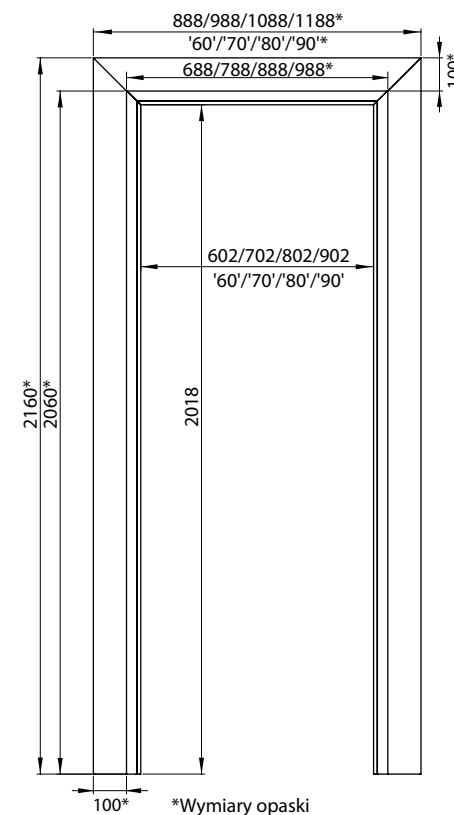

## 100 OR

Opaska dedykowana do ościeżnicy regulowanej standard z kątownikiem 60x45 mm

**DOSTĘPNE DEKORY:** WYKOŃCZENIE – OPASKA OKLEJONA: FOLIA FINISH, 3D OKLEINA, CPL LAMINAT, PP PLATINIUM

\*dekor dostępny do wyczerpania zapasów