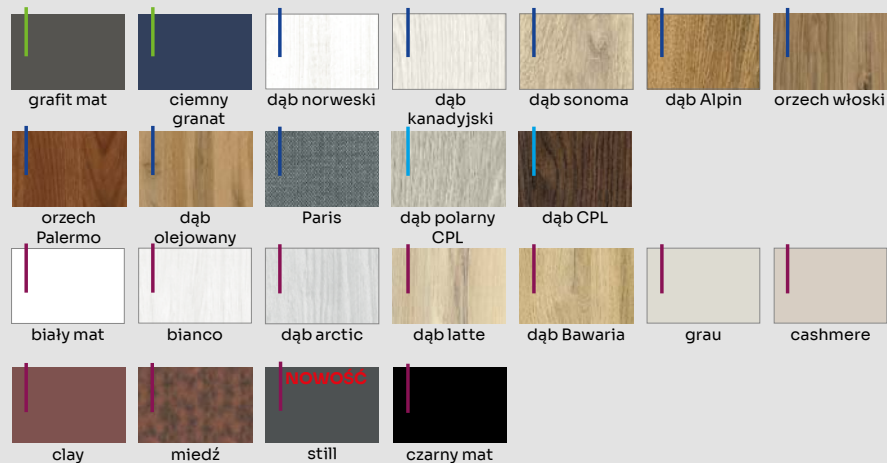

DOSTĘPNE DEKORY: WYKOŃCZENIE - SKRZYDŁO OKLEJONE: FOLIA FINISH, 3D OKLEINA, CPL LAMINAT, PP PLATINIUM

CENA:

580,00 zł netto
713,40 zł brutto

640,00 zł netto
787,20 zł brutto