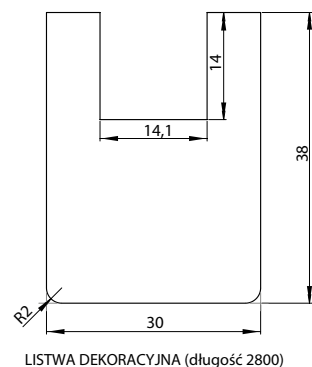

LAMELE DEKORACYJNE

Lamele – element dekoracyjny przeznaczony zarówno do dekoracji ścian oraz sufitów.

1. Lamel składa się z dwóch elementów:
2. listwy montażowej, którą montuje się bezpośrednio na ścianie lub suficie przy pomocy kleju montażowego lub wkrętów
   - oklejonego folią dekoracyjną profilu „U”, który jest montowany na listwie montażowej.

Lamel wykonany jest z płyty MDF i oklejony folią:

FF, 3D, CPL, PP

Lamele pakowane w komplecie po 4 sztuki. Długość 2800 mm.

Waga opakowanie 14 kg.

Lamele sprzedawane są tylko w komplecie.

Ze względu na niestandardowe wymiary opakowania (długość ponad 2800 mm) w niektórych przypadkach należy doliczyć dodatkowo koszty transportu:

- waga do 30 kg (1-2 komplety)
- cena 70,00 zł netto, 86,10 brutto
- waga do 500 kg – 220,00 zł netto, 270,60 brutto

O ewentualne dodatkowe koszty transportu prosimy pytać w punkcie sprzedaży.

Lamele niebrzegowane – do samodzielnego podcięcia.