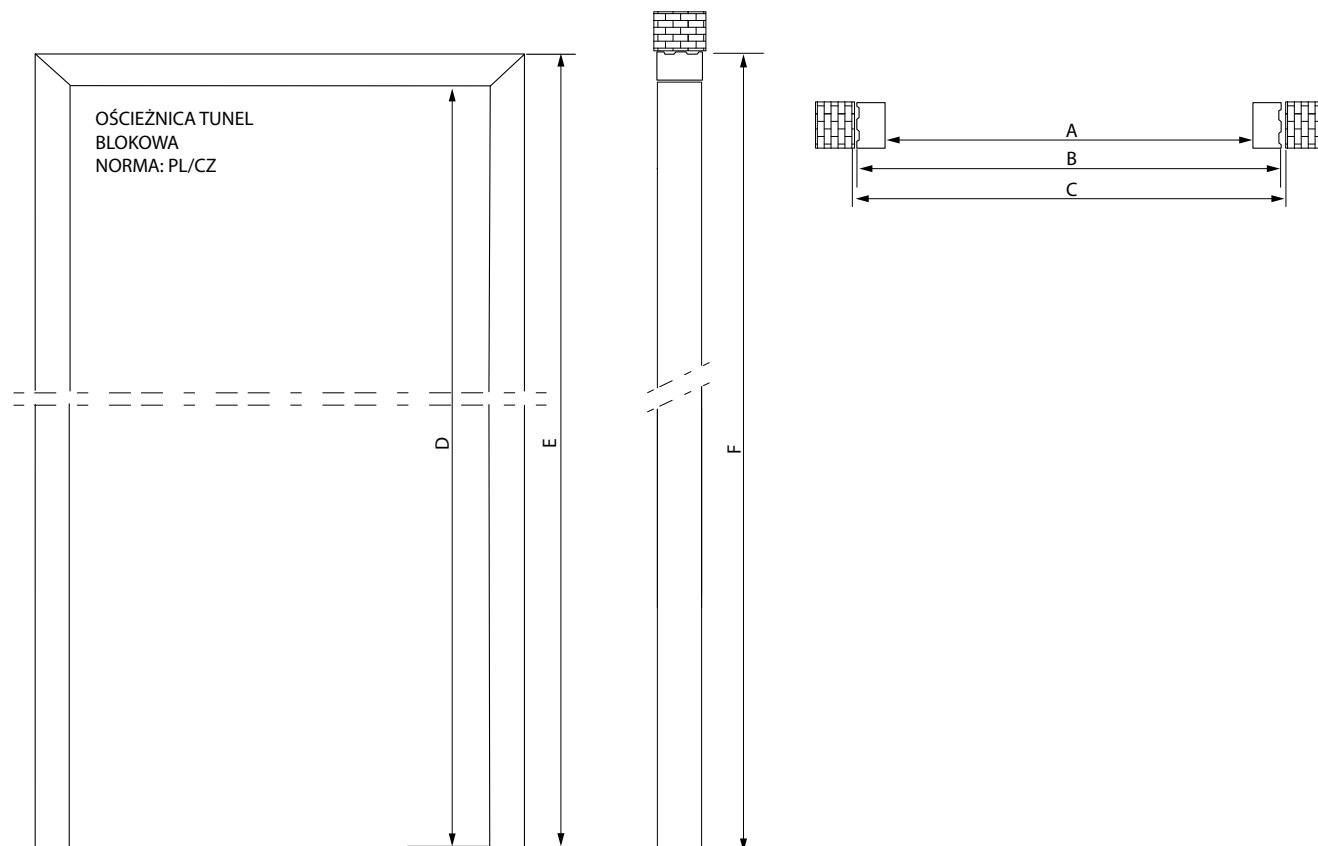

OŚCIEŻNICA BLOKOWA TUNEL

WYMIARY (MM)

SZEROKOŚĆ OŚCIEŻNICY	A	B	C	D	E	F
60	602	690	714	2018 PL 1971 CZ	2062 PL 2016 CZ	2074 PL 2028 CZ
70	702	790	814			
80	802	890	914			
90	902	990	1014			
100	1002	1090	1114			
105	1052	1140	1164			
110	1102	1190	1214			
115	1152	1240	1264			
120	1202	1290	1314			
125	1252	1340	1364			
130	1302	1390	1414			
135	1352	1440	1464			
140	1402	1490	1514			
145	1452	1540	1564			
150	1502	1590	1614			
155	1552	1640	1664			
160	1602	1690	1714			
165	1652	1740	1764			
170	1702	1790	1814			
175	1752	1840	1864			
180	1802	1890	1914			
185	1852	1940	1964			
190	1902	1990	2014			
195	1952	2040	2064			
200	2002	2090	2114