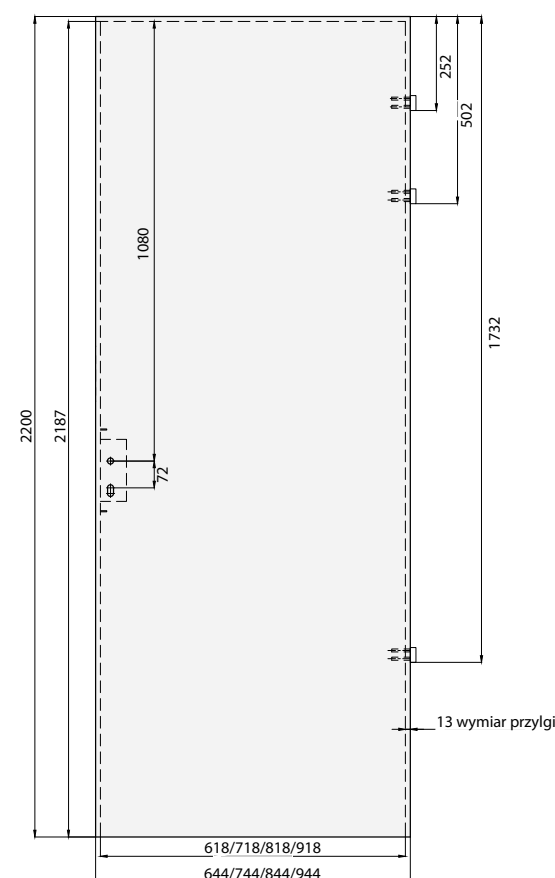

SKRZYDŁA PRZYLGOWE POJEDYNCZE H220

Niedozwolone jest skracanie skrzydeł: przesuwnych, dwuskrzydłowych, łamanych, z progiem opadającym, modeli skrzydeł szklanych oraz ze wstawkami szklanymi w obrębie obszaru cięcia, skrzydeł z lamelami, intarsjami i pochwytnymi na całej wysokości skrzydła.

Dla skrzydeł ramowych w **polskiej normie** istnieje możliwość skrócenia do 4 cm (skrzydło Loft 2 cm), w **normie czeskiej** 3 cm.

Skrócenie skrzydła do wskazanych powyżej wysokości nie powoduje znaczącej utraty parametrów wytrzymałościowych konstrukcji.

Dopuszczalne jest skrócenie skrzydeł płytowych z wypełnieniem pełną płytą do 4 cm.