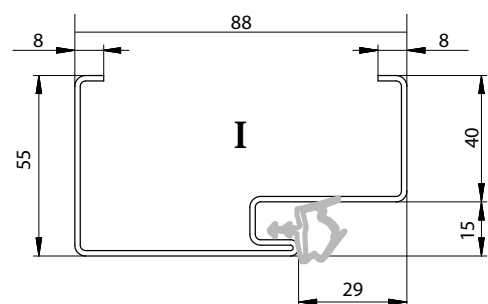

OŚCIEŻNICA DO DRZWI SOLLER, SELVA

OŚCIEŻNICE METALOWE

I. OŚCIEŻNICA STAŁA

	cena netto [zł]	cena brutto [zł]
80-90	700,00	861,00
100	730,00	897,90

II. OŚCIEŻNICA REGULOWANA

Ościeżnice regulowane stalowe 80-90	cena netto [zł]	cena brutto [zł]
95 - 125	999,00	1228,77
125 - 155	1050,00	1291,50
155 - 185	1130,00	1389,90
185 - 215	1220,00	1500,60
215 - 245	1340,00	1648,20
245 - 275	1450,00	1783,50
275 - 305	1480,00	1820,40

Ościeżnice regulowane stalowe 100	cena netto [zł]	cena brutto [zł]
95 - 125	1135,00	1396,05
125 - 155	1190,00	1463,70
155 - 185	1270,00	1562,10
185 - 215	1360,00	1672,80
215 - 245	1470,00	1808,10
245 - 275	1590,00	1955,70
275 - 305	1650,00	2029,50

dostępna kolorystyka: