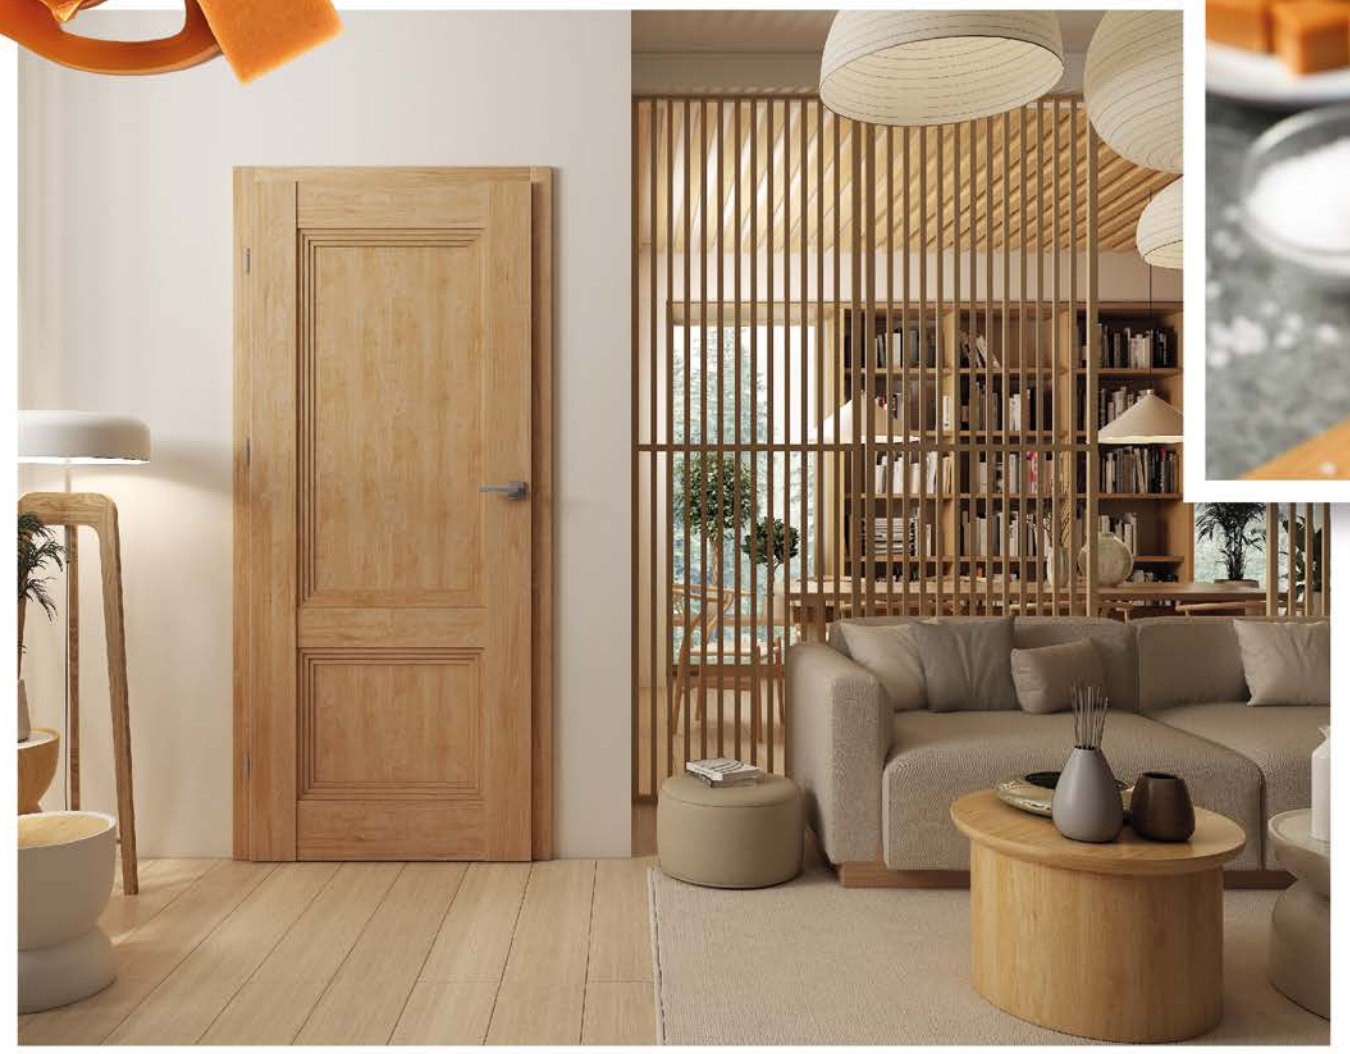

## DOSTĘPNE DEKORY: WYKOŃCZENIE - SKRZYDŁO OKLEJONE: FOLIA FINISH

Havana

Bahama

Panama

RUMBA  
BEZPRZYLGOWE

RUMBA  
BEZPRZYLGOWE

RUMBA  
BEZPRZYLGOWE

CENA:

550,00 zł netto  
676,50 zł brutto

dąb  
karmelowy

*Słodka  
nuta elegancji*

SKRZYDŁO  
RAMOWE  
BEZPRZYLGOWE

SKRZYDŁO  
RAMOWE  
PRZYLGOWE