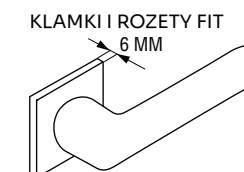

KSH **nowość**

155,00 zł netto, 190,65 zł brutto