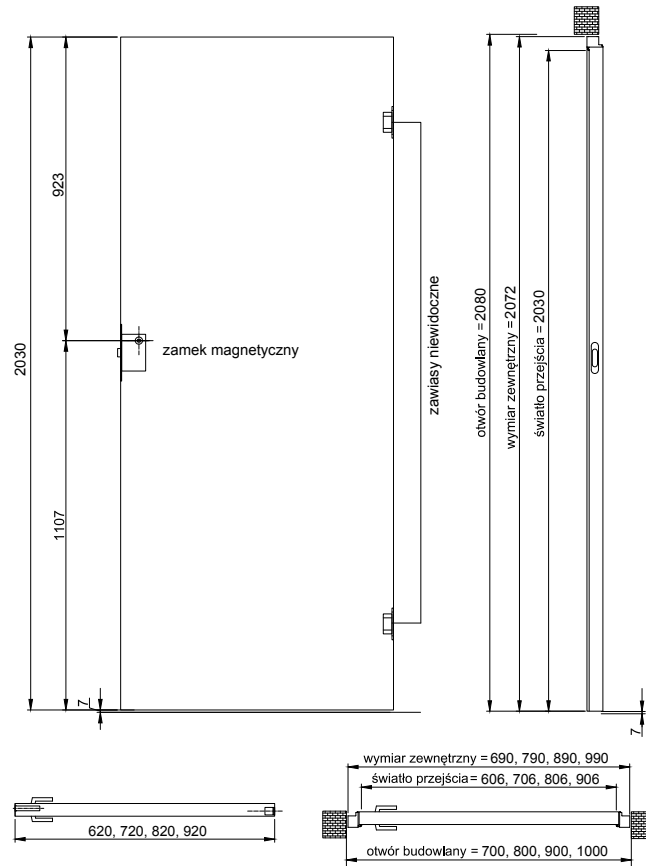

SARA PRO WEWNĘTRZNA

SARA PRO ZEWNĘTRZNA