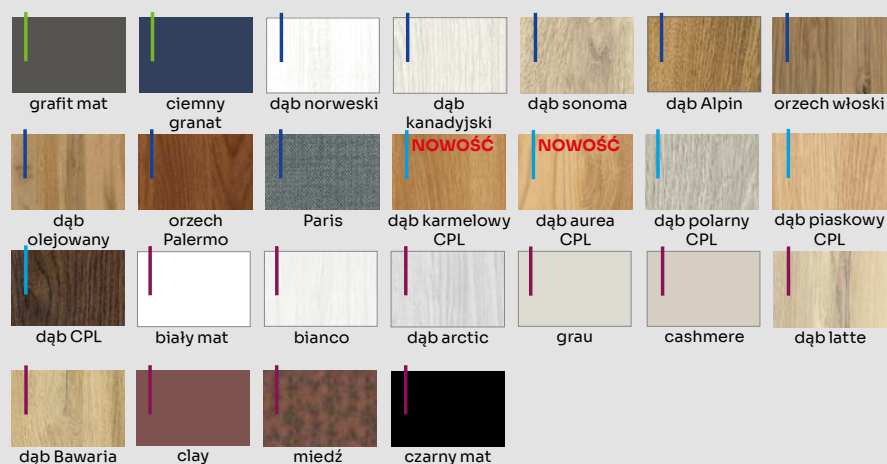

DOSTĘPNE DEKORY: WYKOŃCZENIE – SKRZYDŁO OKLEJONE: FOLIA FINISH, 3D OKLEINA, CPL LAMINAT, PP PLATINIUM

DEKOR NA ARANŻACJI: PARIS. SKRZYDŁO BEZPRZYLGOWE. OŚCIEŻNICA REWERSYJNA V-RETTO.