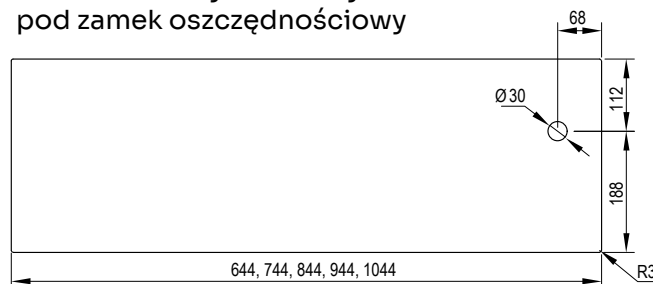

Kratka wentylacyjna stalowa
179,00 zł netto, 220,17 zł brutto

Panel ochronny środkowy z otworami pod zamek oszczędnościowy

dostępna kolorystyka: