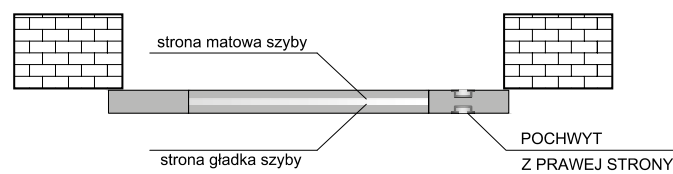

System przesuwany (szyna aluminiowa + maskownica, długość 200 lub 150 cm, do skrzydeł "100" zaleca się system o dł. 220 cm):

- FF | 3D 440,00 zł netto, 541,20 zł brutto.
- CPL | PP 460,00 zł netto, 565,80 zł brutto.

Skrzydło:

- Skrzydło przesuwne w formie bezfelcowej.
- Zamontowany pochwyty drzwiowy PVC w kolorze skrzydła.

Opcje za dopłatą:

- Ościeżnica regulowana „tunel” cena ościeżnicy regulowanej standard oraz V-Retto standard, str. 188, 190-191.
- Belka odbojowa:
  - FF | 3D 160,00 zł netto, 196,80 zł brutto.
  - CPL | PP 190,00 zł netto, 233,70 zł brutto.
- Pochwyty okrągły stalowy 1 kpl. 55,00 zł netto, 67,65 zł brutto.
- Pochwyty owalny stalowy* 1 kpl. 55,00 zł netto, 67,65 zł brutto.
- Zamek hakowy 120,00 zł netto, 147,60 zł brutto.
- Naparstek do skrzydła 20,00 zł netto, 24,60 zł brutto (przy zamówieniu zamka hakowego naparstek jest w cenie)
- Samodomykacz 100,00 zł netto, 123,00 zł brutto.

Skrzydła lakierowane bezfelcowe wykonane z obrzeżem w technologii niesoftowej (może wystąpić niewielka różnica kolorystyczna). W skrzydłach bezfelcowych brak możliwości wykonania podcięcia wentylacyjnego. Możliwość wykonania tulei wentylacyjnych.

SKRZYDŁO LEWE BEZFELCOWE (PRZESUWANE W LEWO)