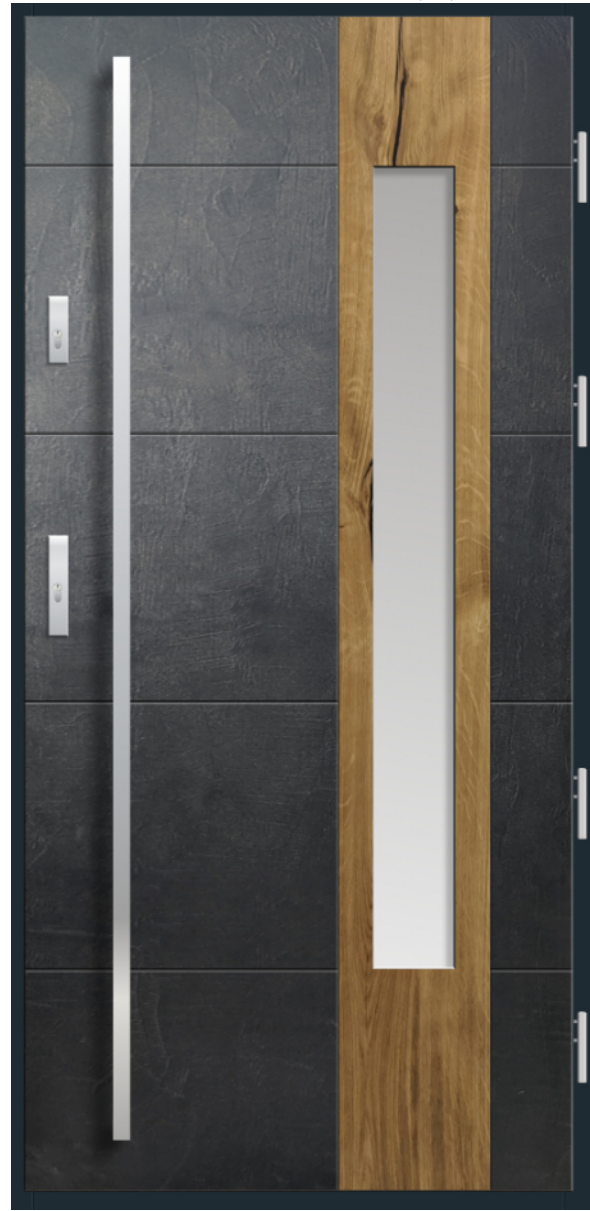

OPCJONALNE WYPOSAŻENIE NA ZDIĘCIU: Olejowanie, Zestaw Wifika klasa "C", Antaba PP 190, Axa Solo 3, Szylid górny Axa, nasadki na zawiasy Axa. Kolorystyka drzwi na zdjęciu: Futryna RAL 7016. Skrzydło drzwiowe beton antracyt + olej

DĄB PLUS drzwi
cena od: 7890 zł
100% DĄB drzwi
cena od: 8890 zł