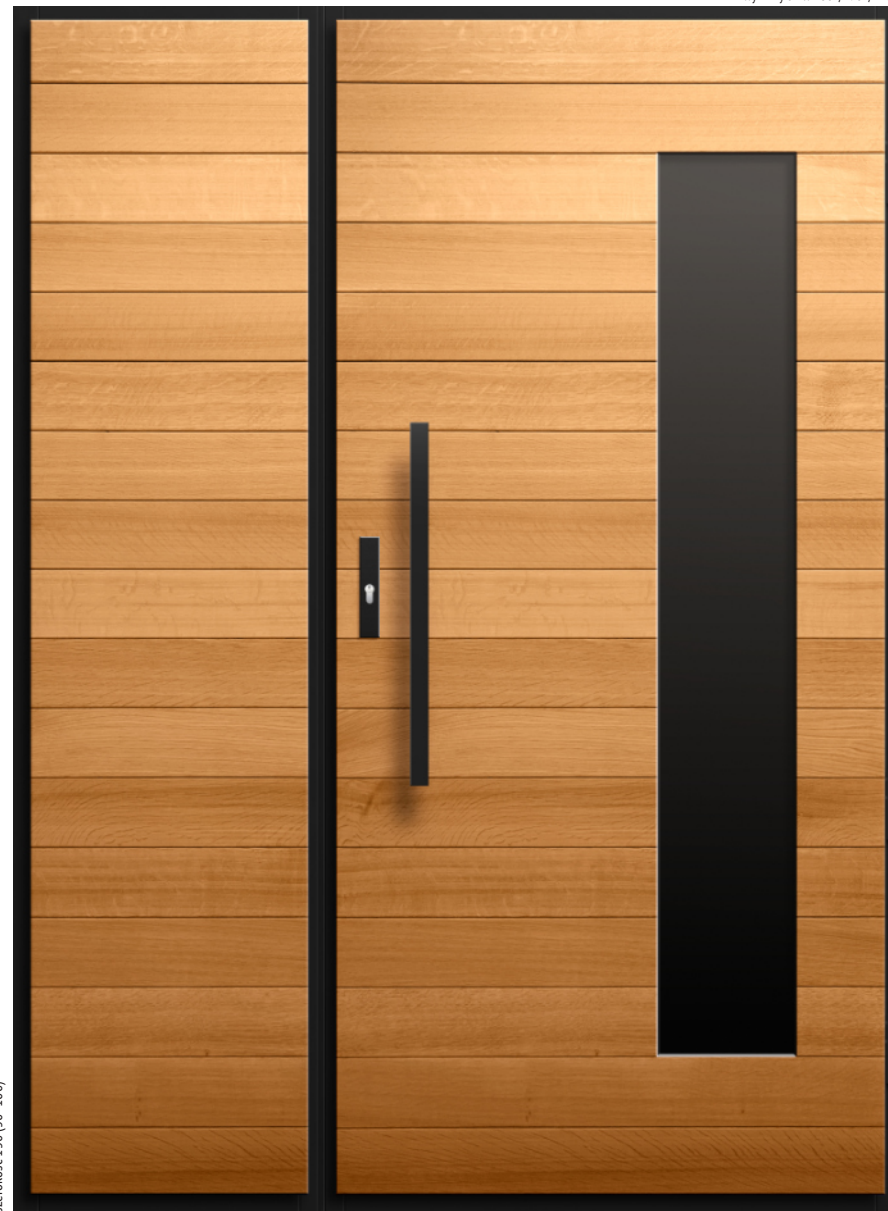

FIORD 11

rozmiar szyby 200 x 1560
wymiary drzwi "80"/"90"/"100"

szerokość 150 (50+100)

OPCJONALNE WYPOSAŻENIE NA ZDJĘCIU: Szkło antisol, czarny, Olejowanie, Zamek FUHR czterohakowy, Wkładko-gatka Wilka Klasa "C", Antaba PP 60cm, Axa Solo 2, nasadki na zawiasy Axa, Malowanie okuć RAL 9005, Futryna RAL 9005. Kolorystyka drzwi na zdjęciu: Futryna i rama dostawki RAL 9005. Skrzydło drzwiowe olejowane. Skrzydełko w dostawce olejowane.

d4 **DĄB PLUS** dostawka
cena od: 4480 zł
100% DĄB dostawka
cena od: 5040 zł

DĄB PLUS drzwi
cena od: 6740 zł
100% DĄB drzwi
cena od: 7740 zł