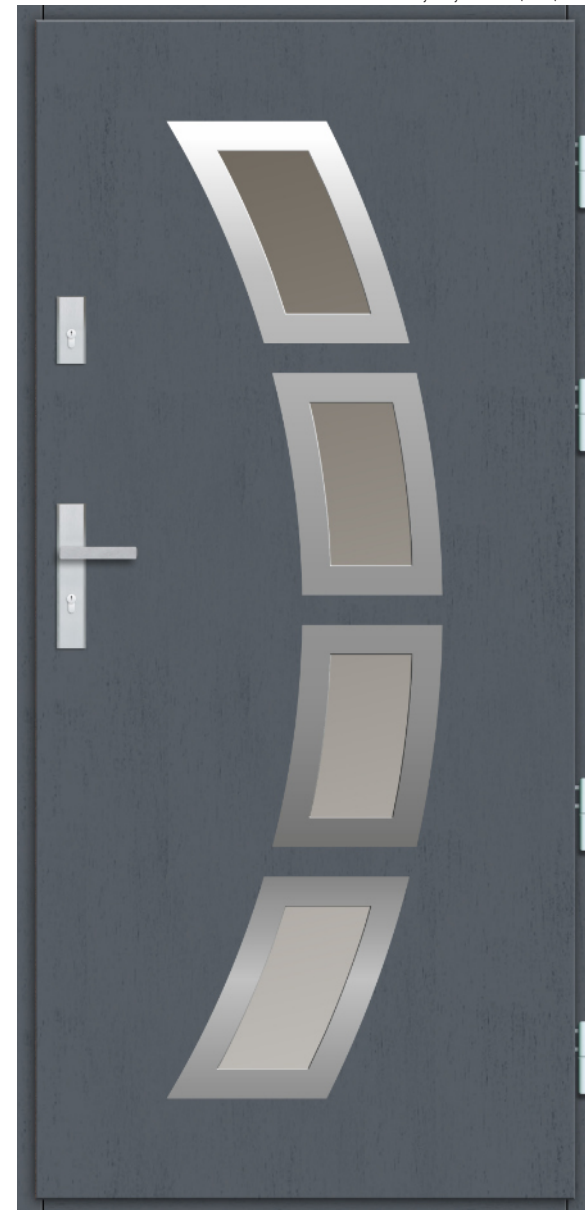

**DĄB PLUS** drzwi  
cena od: 5480 zł  
**100% DĄB** drzwi  
cena od: 6480 zł

rozmiar szyby 160 x 1640  
wymiary drzwi "80" / "90" / "100"

**OPCJONALNE WYPOSAŻENIE NA ZDJĘCIU:** Aplikacje w szkle, Zestaw wkładek Wilka klasa "C", Antaba PP 83, Axa Solo 2, Szyld górny Axa, nasadki na zawiasy Axa. Kolorystyka drzwi na zdjęciu: Orzech.

**DĄB PLUS** drzwi  
cena od: 5580 zł  
**100% DĄB** drzwi  
cena od: 6580 zł

rozmiar szyby 140 x 265 x 4 sztuki  
wymiary drzwi "80" / "90" / "100"

**OPCJONALNE WYPOSAŻENIE NA ZDJĘCIU:** Klamka Axa Haga, Szyld górny Axa, Zestaw wkładek Wilka klasa "C", nasadki na zawiasy Axa. Kolorystyka drzwi na zdjęciu: RAL 7016 (antracyt).