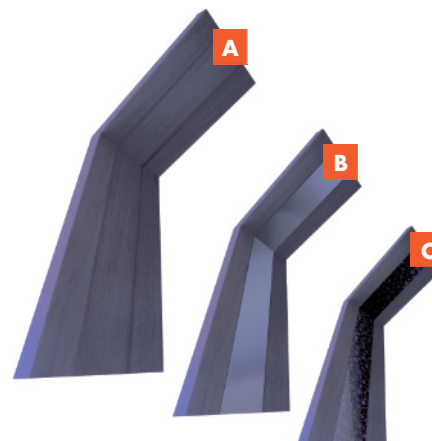

Futryna regulowana

Futryna regulowana pozwala na założenie całej grubości muru. Standardowo futryny wykonane są w całości z drewna. Opcjonalnie mogą być dodane aplikacje INOX lub GLASS, które współgrają z aplikacjami montowanymi w drzwiach.