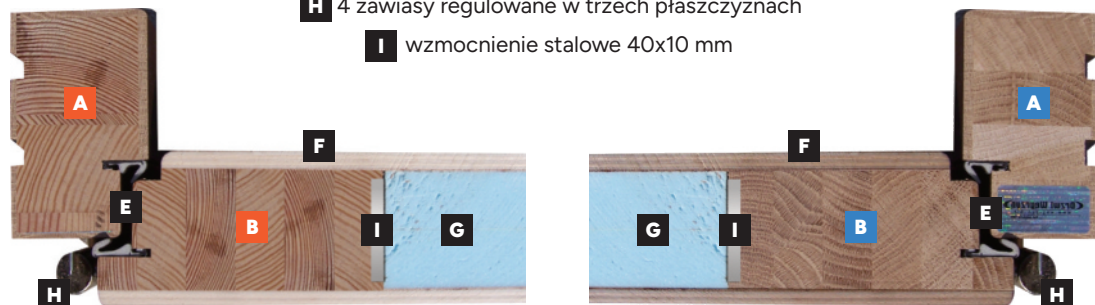

### 4 Płyta

Skrzydło drzwiowe wykonane z naturalnego drewna klejonego warstwowo o grubości 78 mm lub 88 mm.

Wypełnienie termoizolacyjne stanowi polistyren XPS 60 lub 70 mm.

### 5 Szyba zespolona

W zależności od modelu dostępne są szyby typu: reflex, lustro weneckie, P4 mleczne, P4, szkło antisol czarny i lakobel lustro.

Polistyren XPS

C Kołki wzmacniające (5szt)

D Bolce antywłamaniowe

## Przekroje drzwi

- A** futryna z drewna sosnowego klejonego 98x60 mm oblogowana 5,5 mm dębem
- B** rama z drewna klejonego sosnowego 72/82 mm + wkładka dębowa pod profil freza
- A** futryna z drewna dębowego klejonego 98x60 mm oblogowana 5,5 mm dębem
- B** rama z drewna klejonego dębowego 72/82 mm + wkładka dębowa pod profil freza
- C** próg 42 mm oblogowany 5,5 mm dębem
- D** rama oblogowana 5,5 mm dębem
- E** podwójny system uszczelek
- F** sklejka wodoodporna dębowa
- G** Polistyren XPS 30/40 mm

**H** 4 zawiasy regulowane w trzech płaszczyznach

- A** futryna z drewna sosnowego klejonego 98x60 mm oblogowana 5,5 mm dębem
- B** rama z drewna klejonego sosnowego 78/88 mm
- A** futryna z drewna dębowego klejonego 98x60 mm oblogowana 5,5 mm dębem
- B** rama z drewna klejonego dębowego 78/88 mm
- C** próg 42 mm oblogowany 5,5 mm dębem
- E** podwójny system uszczelek
- F** sklejka wodoodporna dębowa
- G** Polistyren XPS 60/70 mm
- H** 4 zawiasy regulowane w trzech płaszczyznach
- I** wzmocnienie stalowe 40x10 mm