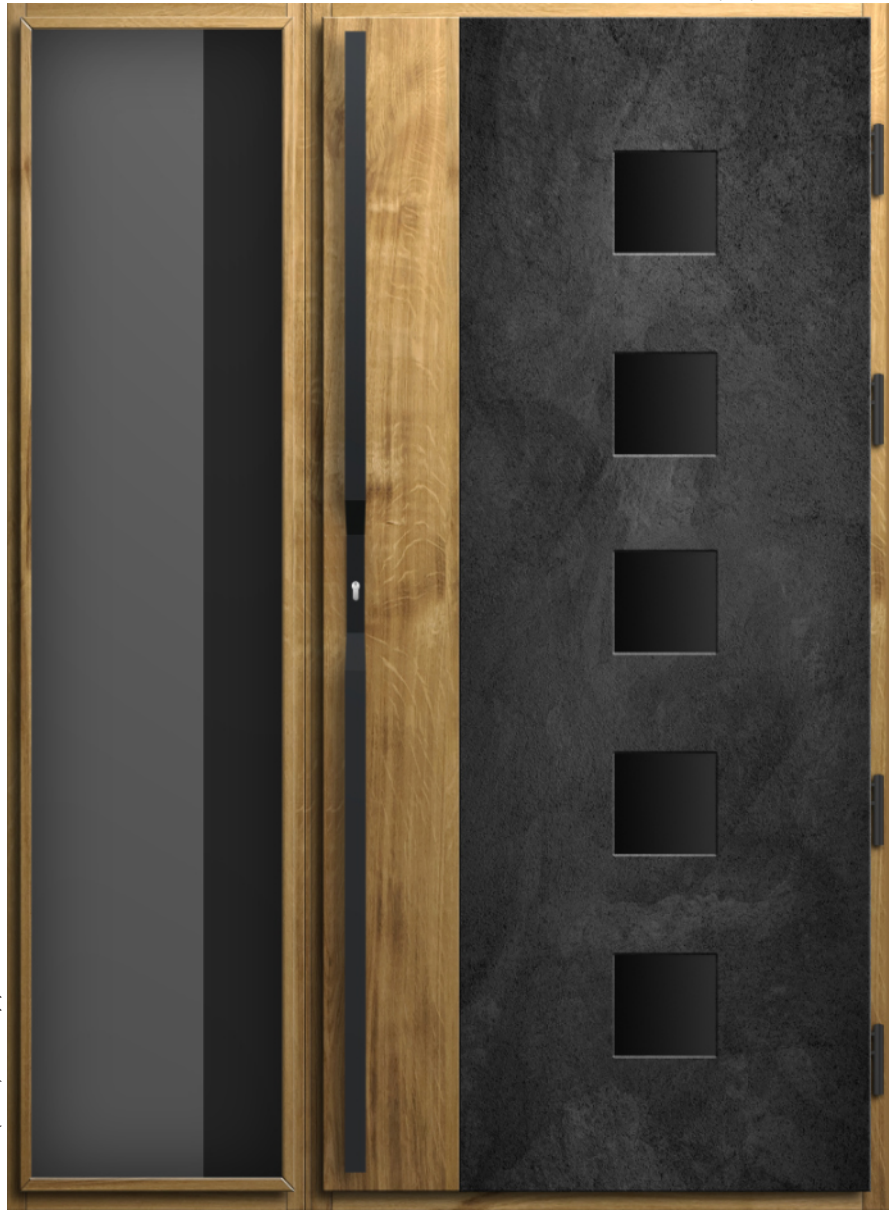

OPCJONALNE WYPOSAŻENIE NA ZDJĘCIU: Olejowanie, Szklko antisol czarny, Zamek FUHR czterohakowy, Wkładko-gałka Wilka Klasa "C", Antaba LM 190, Axa Solo 2, nasadki na zawiasy Axa, Malowanie okuc RAL 9005, Opcjonalne wyposażenie dostawki na zdjęciu: Szklko antisol czarny, Aplikacje w szkle, Kolorystyka drzwi na zdjęciu: Futryna i rama dostawki Olejowane Skrzydło drzwiowe beton ciemny + olej,

szerokość 150 (50+100) rozmiar szyby 380 x 1980

d3 **DĄB PLUS** dostawka
cena od: 2750 zł
100% DĄB dostawka
cena od: 3180 zł

DĄB PLUS drzwi
cena od: 7890 zł
100% DĄB drzwi
cena od: 8890 zł