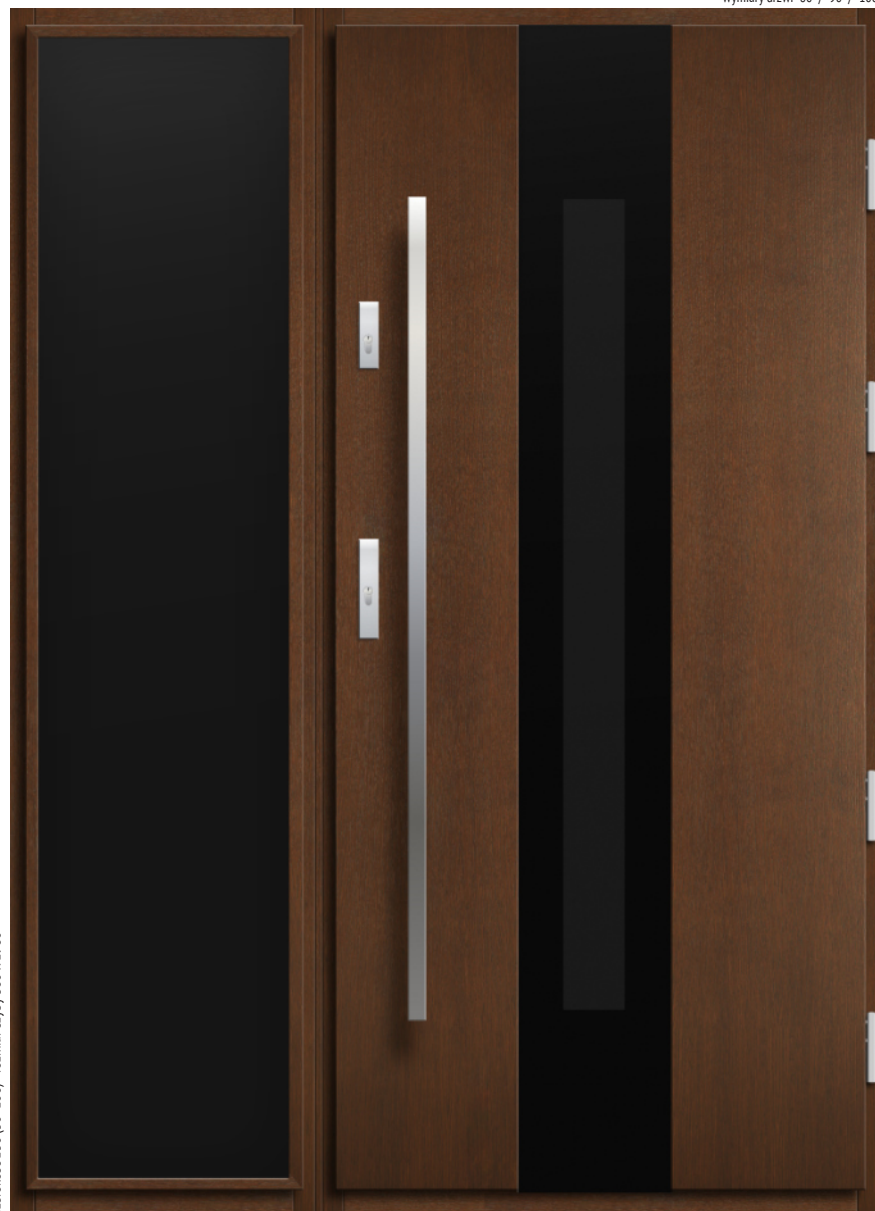

OPCJONALNE WYPOSAŻENIE NA ZDJEĆIU: Szkło antyisl czarny, Zestaw Wilka Klasa "C", Antaba PP 150, Axa Solo 2, Szyld górny Axa, nasadki na zawiasy Axa. Opcjonalne wyposażenie dostawki na zdjęciu: Szkło antisol czarny. Kolorystyka drzwi na zdjęciu: Orzech.

szerokość 150 (50+100) rozmiar szyby 380 x 1980

d3 **DĄB PLUS** dostawka
cena od: 2750 zł
100% DĄB dostawka
cena od: 3180 zł

DĄB PLUS drzwi
cena od: 5940 zł
100% DĄB drzwi
cena od: 6940 zł