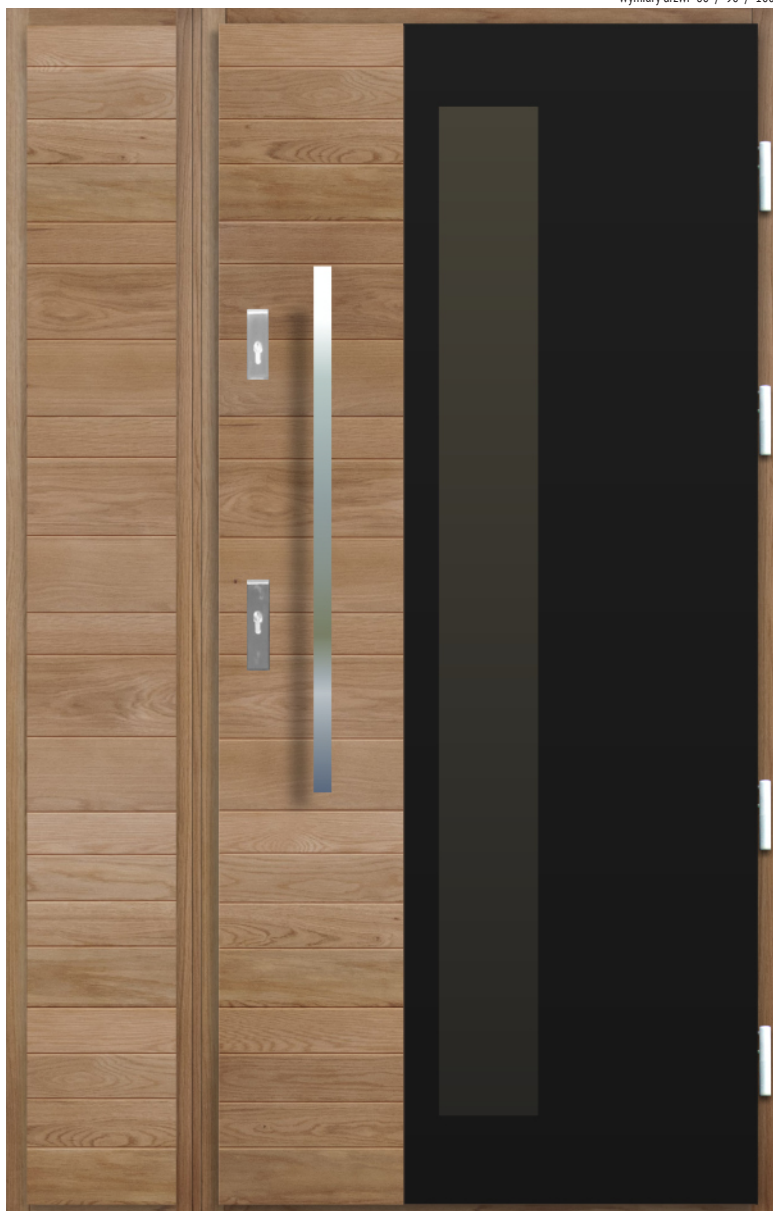

FIORD
01

rozmiar szyby 585 x 2033 / światło 140 x 1600
wymiary drzwi "80" / "90" / "100"

szerokość 130 (30+100)

OPCJONALNE WYPOSAŻENIE NA ZDJĘCIU: Olejowanie, Zestaw Wilka klasa "C", Antaba PP 100, Axa Solo 2, Szyld górny Axa, nasadki na zawiasy Axa. Kolorystyka drzwi na zdjęciu: Olejowane

d4 **DĄB PLUS** dostawka
cena od: 4220 zł
100% DĄB dostawka
cena od: 4780 zł

DĄB PLUS drzwi
cena od: 7140 zł
100% DĄB drzwi
cena od: 8140 zł

FIORD
04

rozmiar szyby 100 x 1500
wymiary drzwi "80" / "90" / "100"