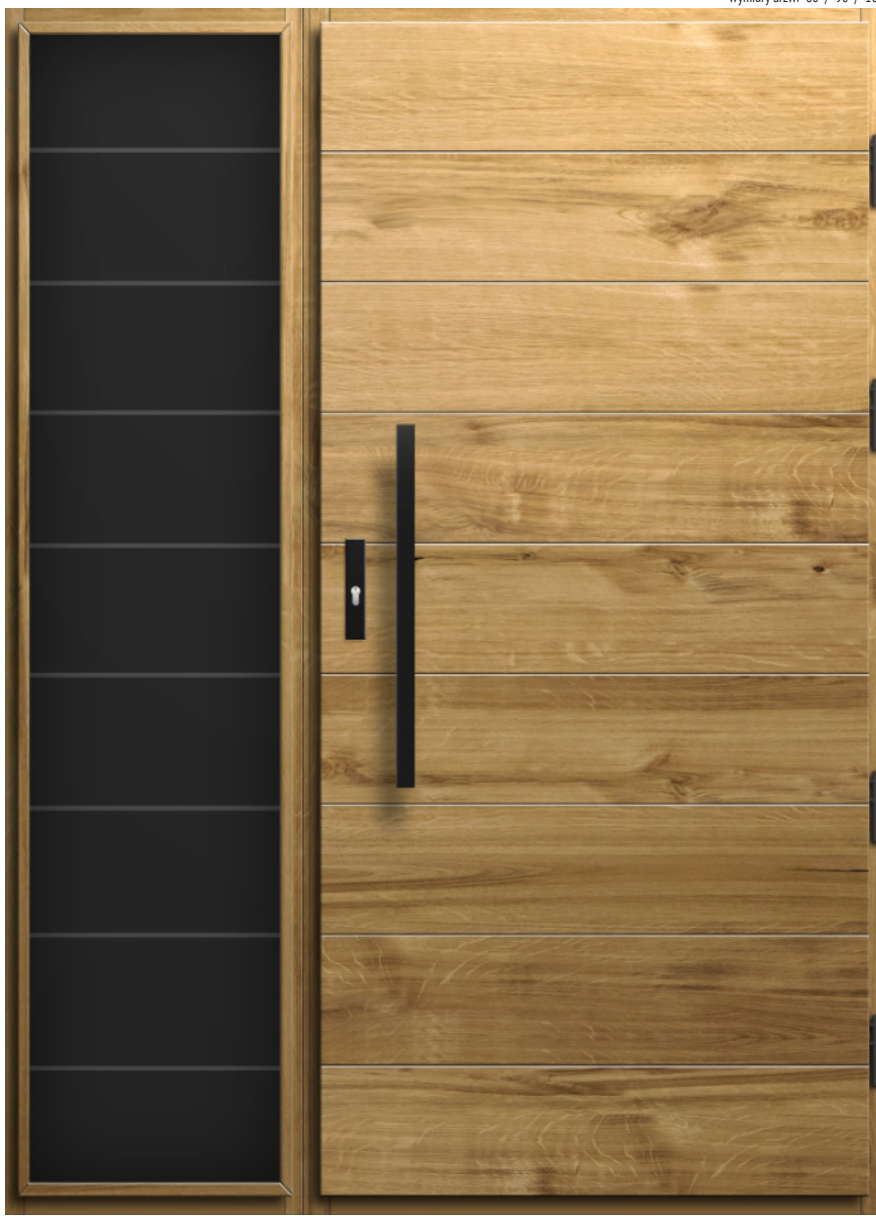

# FIORD 41

wymiary drzwi "80"/"90"/"100"

szerokość 150 (50+100) rozmiar szyby 380 x 1980

**OPCJONALNE WYPOSAŻENIE NA ZDJĘCIU:** Olejowanie, Zamek FUHR czterohakowy, Wkładko-gałka Wilka klasa "C", Antaba KW 70cm, Axa Solo 2, nasadki na zawiasy Axa, Malowanie okuć RAL 9005. Opcjonalne wyposażenie dostawki na zdjęciu: Szkło antisol czarny. Kolorystyka drzwi na zdjęciu: Olejowanie.

**d3** **DĄB PLUS** dostawka  
cena od: 2750 zł  
**100% DĄB** dostawka  
cena od: 3180 zł

**DĄB PLUS** drzwi  
cena od: 7240 zł  
**100% DĄB** drzwi  
cena od: 8240 zł

**FIORD**  
**44**

wymiary drzwi "80" / "90" / "100"