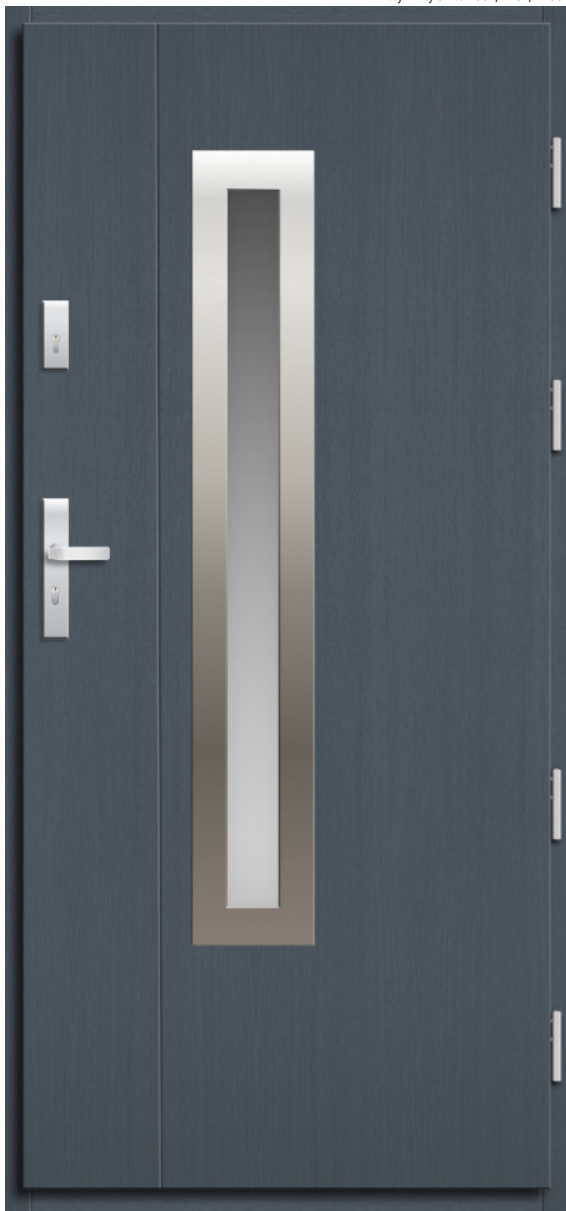

PROMO
11

rozmiar szyby 90 x 1170
wymiary drzwi "80" / "90" / "100"

OPCJONALNE WYPOSAŻENIE NA ZDIĘCIU: Klamka Axa Haga, Szyld górny Axa, Zestaw wkładek Wilka klasa "C", nasadki na zawiasy Axa.

DĄB PLUS drzwi
cena od: 4890 zł
100% DĄB drzwi
cena od: 6040 zł

PROMO
12

rozmiar szyby 84 x 1610
wymiary drzwi "80" / "90" / "100"