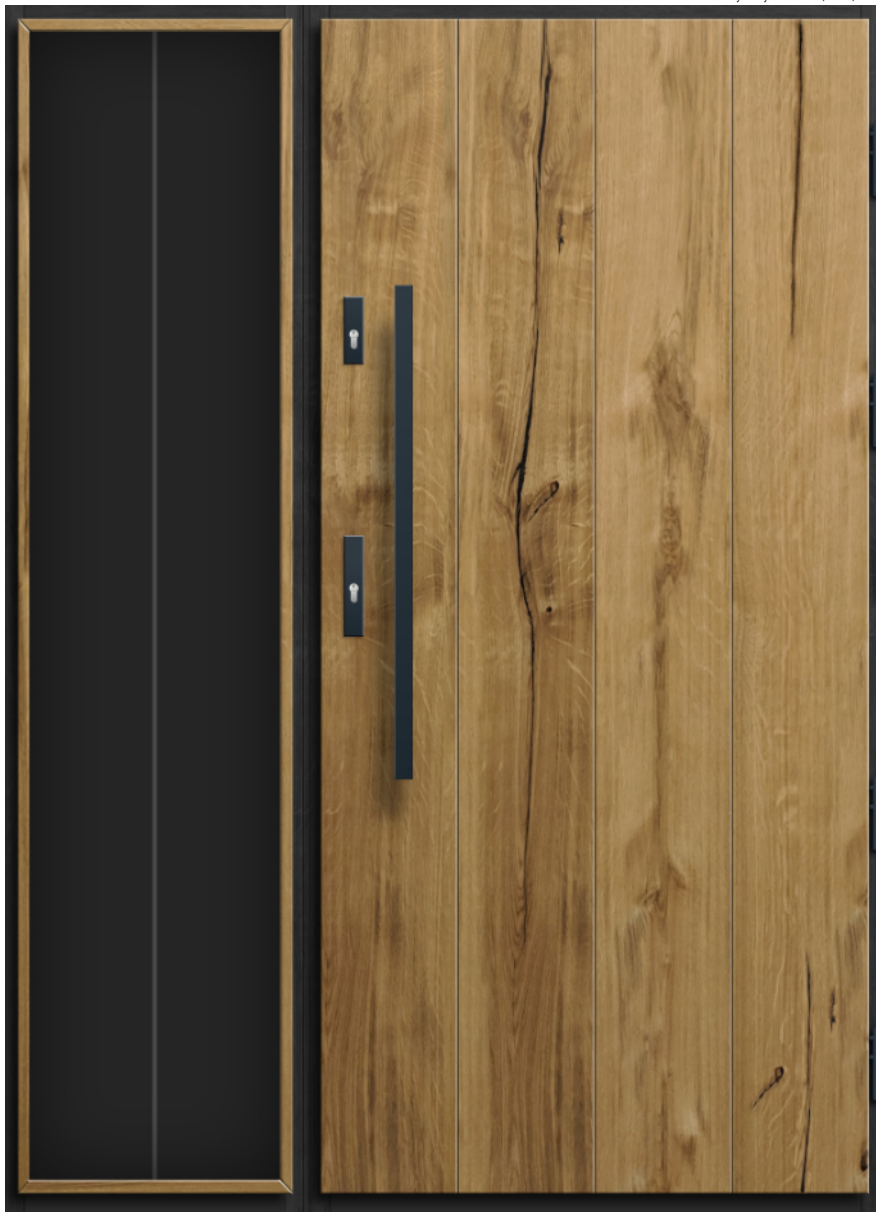

FIORD 39S

wymiary drzwi "80"/"90"/"100"

szerokość 150 (50+100) rozmiar szyby 380 x 1980

OPCJONALNE WYPOSAŻENIE NA ZDJĘCIU: Olejowanie, Zestaw Wilka klasa "C", Antaba PP 100cm, Axa Solo 2, Szyld górny Axa, nasadki na zawiasy Axa, Malowanie okuć RAL 7016, Opcjonalne wyposażenie dostawki na zdjęciu: Szkło antisol czarny, Aplikacja w szkle. Kolorystyka drzwi na zdjęciu: Futryna i rama dostawki RAL 7016. Skrzydło drzwiowe olejowane.

d3 **DĄB PLUS** dostawka
cena od: 2750 zł
100% DĄB dostawka
cena od: 3180 zł

DĄB PLUS drzwi
cena od: 7640 zł
100% DĄB drzwi
cena od: 8640 zł