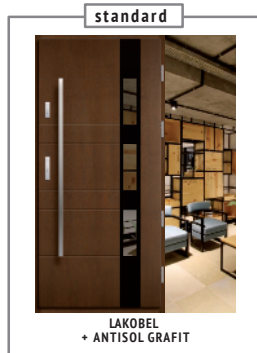

Lakobel grafit
1 - antisol grafit + lakobel
2 - szyba bezbarwna
3 - antisol grafit

standard

LAKOBEL
+ ANTISOL GRAFIT