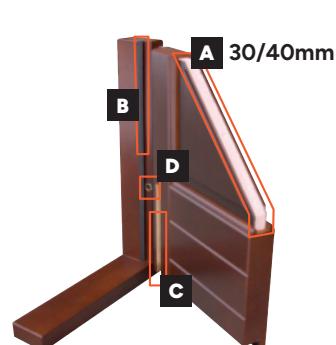

Polistyren XPS