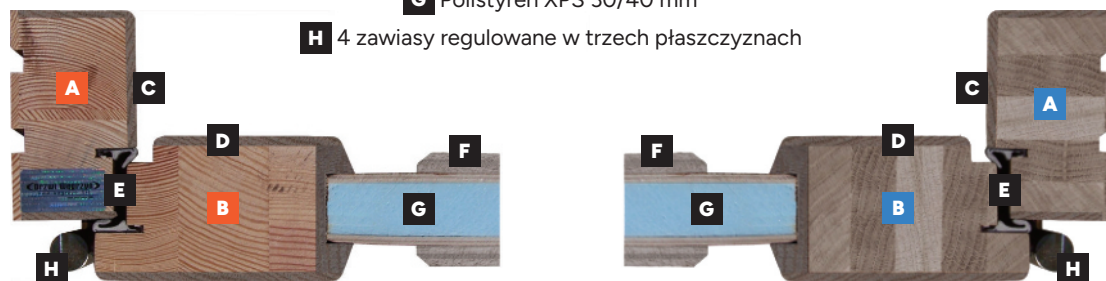

### 4 Płyta

Skrzydło drzwiowe wykonane z naturalnego drewna klejonego warstwowo o grubości 78 mm lub 88 mm.

Wypełnienie termoizolacyjne stanowi polistyren XPS 60 lub 70 mm.

### 5 Szyba zespolona

W zależności od modelu dostępne są szyby typu: reflex, lustro weneckie, P4 mleczne, P4, szkło antisol czarny i lakobel lustro.

Polistyren XPS

C Kołki wzmacniające (5szt)

D Bolce antywłamaniowe

## Przekroje drzwi

- A** futryna z drewna sosnowego klejonego 98x60 mm oblogowana 5,5 mm dębem
- B** rama z drewna klejonego sosnowego 72/82 mm + wkładka dębowa pod profil freza
- A** futryna z drewna dębowego klejonego 98x60 mm oblogowana 5,5 mm dębem
- B** rama z drewna klejonego dębowego 72/82 mm + wkładka dębowa pod profil freza
- C** próg 42 mm oblogowany 5,5 mm dębem
- D** rama oblogowana 5,5 mm dębem
- E** podwójny system uszczelek
- F** sklejka wodoodporna dębowa
- G** Polistyren XPS 30/40 mm

**H** 4 zawiasy regulowane w trzech płaszczyznach

- A** futryna z drewna sosnowego klejonego 98x60 mm oblogowana 5,5 mm dębem
- B** rama z drewna klejonego sosnowego 78/88 mm
- A** futryna z drewna dębowego klejonego 98x60 mm oblogowana 5,5 mm dębem
- B** rama z drewna klejonego dębowego 78/88 mm
- C** próg 42 mm oblogowany 5,5 mm dębem
- E** podwójny system uszczelek
- F** sklejka wodoodporna dębowa
- G** Polistyren XPS 60/70 mm
- H** 4 zawiasy regulowane w trzech płaszczyznach
- I** wzmocnienie stalowe 40x10 mm