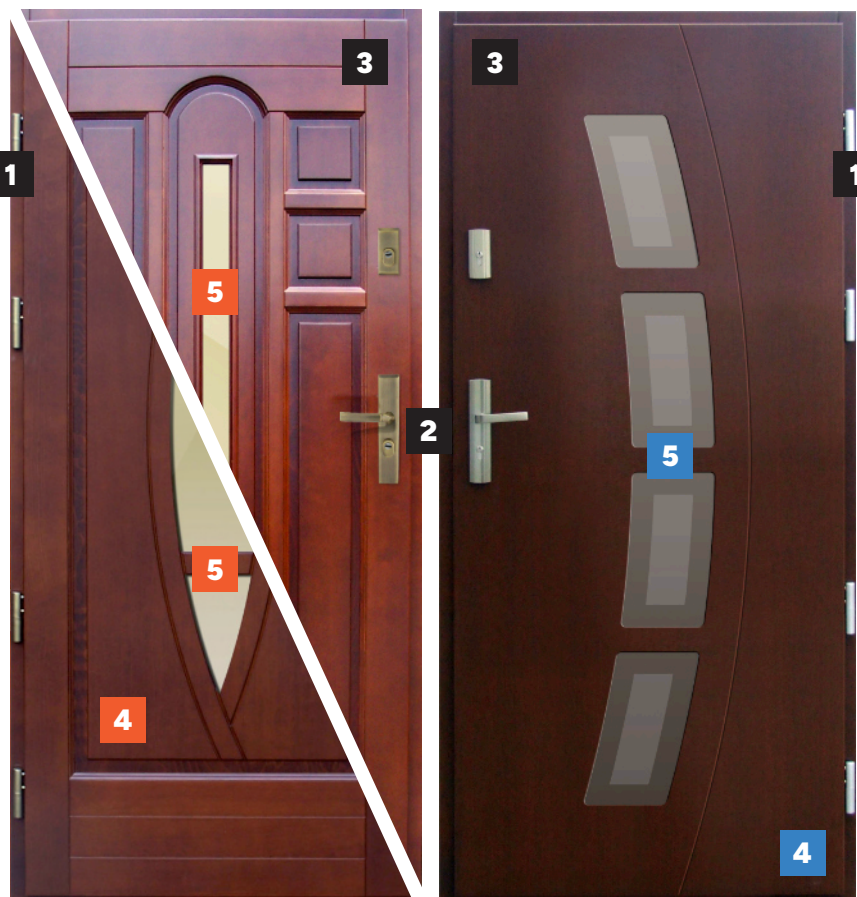

### 4 Płyta

Skrzydło drzwiowe wykonane z naturalnego drewna klejonego warstwowo i obłogowanego (5,5 mm) o grubości 72 mm lub 82 mm.

Wypełnienie termoizolacyjne stanowi sandwich o grubości odpowiednio:

- w drzwiach o grubości 72 mm: 38 mm ocieplone polistyrenem XPS 30 mm + 2x9 mm sklejka wodoodporna fornirowana dębem.
- w drzwiach o grubości 82 mm: 48 mm ocieplone polistyrenem XPS 40 mm + 2x9 mm sklejka wodoodporna fornirowana dębem.

### 2 Zamek

Standardowo 2 niezależne zamki 3-bolcowe, zaczep regulowany, opcjonalnie zamek listwowy: cztero-hakowy automatyczny z silnikiem.