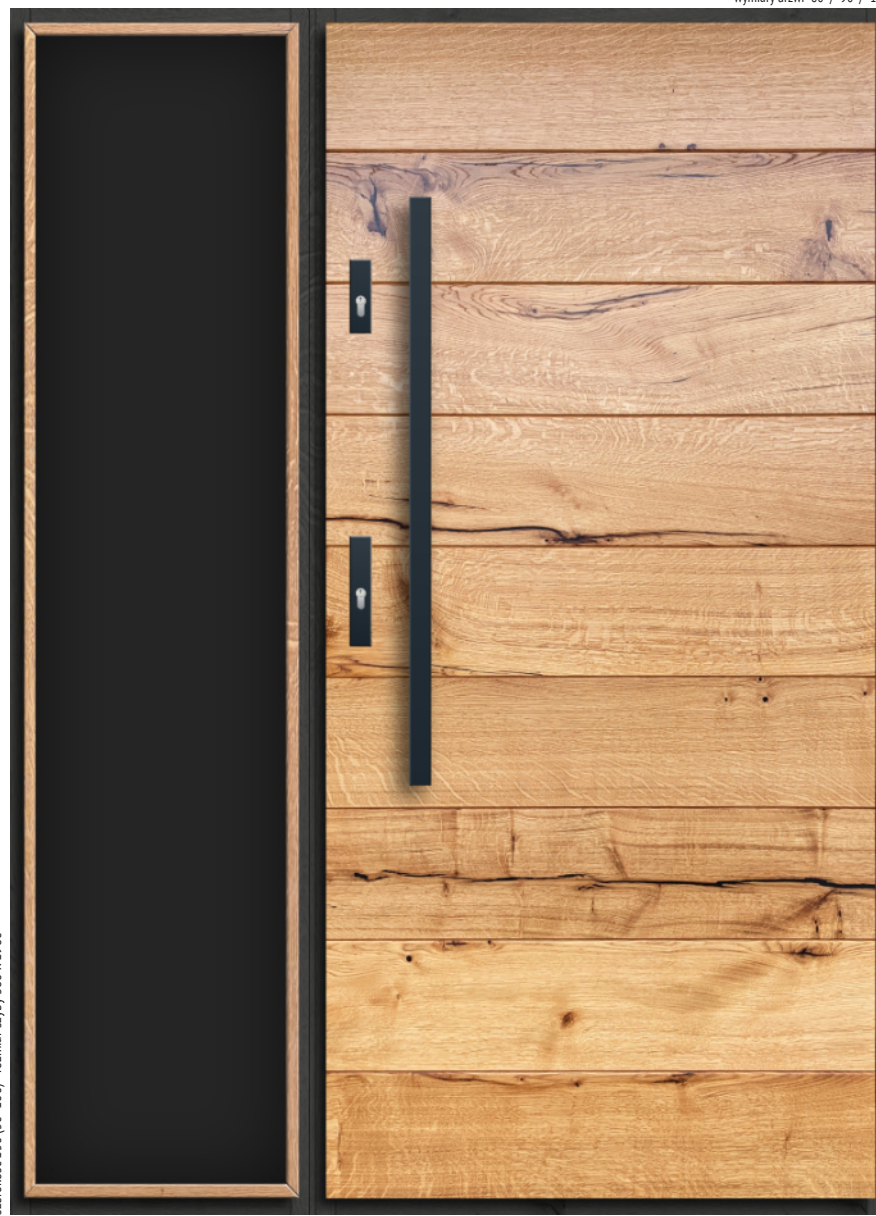

OPCJONALNE WYPOSAŻENIE NA ZDIĘCIU: Olejowanie, Zestaw Wilka klasa "C", Antaba PP 100cm, Axa Solo Z, Szylid gómy Axa, nasadki na zawiasy Axa, Malowanie okuć RAL 9005, Futryna RAL 9005. Opcjonalne wyposażenie dostawki na zdjęciu. Szkło antisol czarne, listewka przyszybowa olejowana. Kolorystyka drzwi na zdjęciu. Futryna i rama dostawki RAL 9005. Skrzydło drzwiowe olejowane. Listewka przyszybowa w dostawce olejowana.

szerokość 150 (50+100) rozmiar szyby 380 x 1380

d3 **DĄB PLUS** dostawka
cena od: 2750 zł
100% DĄB dostawka
cena od: 3180 zł

DĄB PLUS drzwi
cena od: 7240 zł
100% DĄB drzwi
cena od: 8240 zł