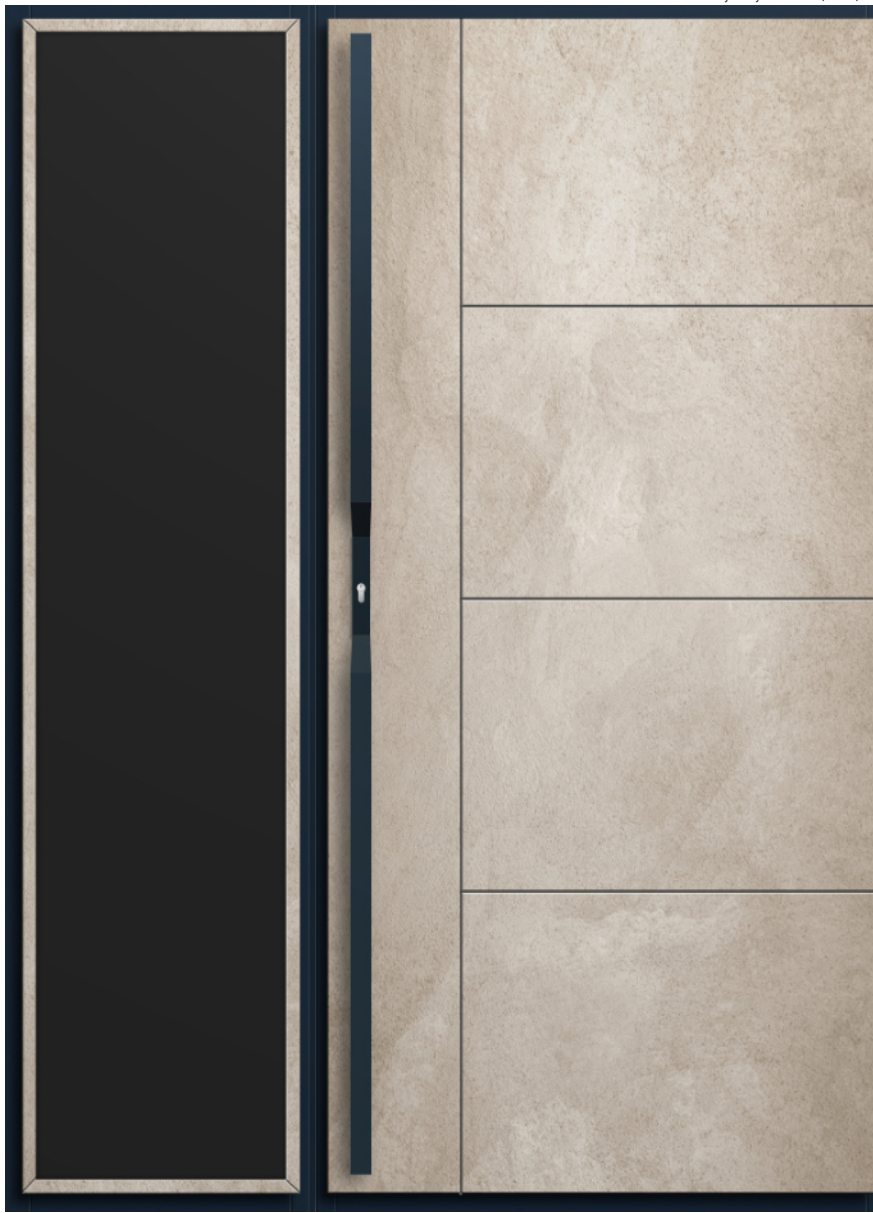

LOFT 04

wymiary drzwi "80" / "90" / "100"

OPCJONALNE WYPOSAŻENIE NA ZDJĘCIU: Zamek FUHR czterohakowy, Wkładko-gałka Wilka klasa "C", Antaba LM 190cm, Axa Solo 2, nasadki na zawiasy Axa, Malowanie okuć RAL 7016, Opcjonalne wyposażenie dostawki na zdjęciu: Szkło antisol czarny, listewka przyszybowa beton szary, Kolorystyka drzwi na zdjęciu: Futryna i rama dostawki RAL 7016 (antracyt) Skrzydło drzwiowe beton szary, Listewka przyszybowa w dostawce beton szary.

szerokość 150 (50+100) rozmiar szyby 380 x 1980

d3 **DĄB PLUS** dostawka
cena od: 2750 zł
100% DĄB dostawka
cena od: 3180 zł

DĄB PLUS drzwi
cena od: 7590 zł
100% DĄB drzwi
cena od: 8590 zł