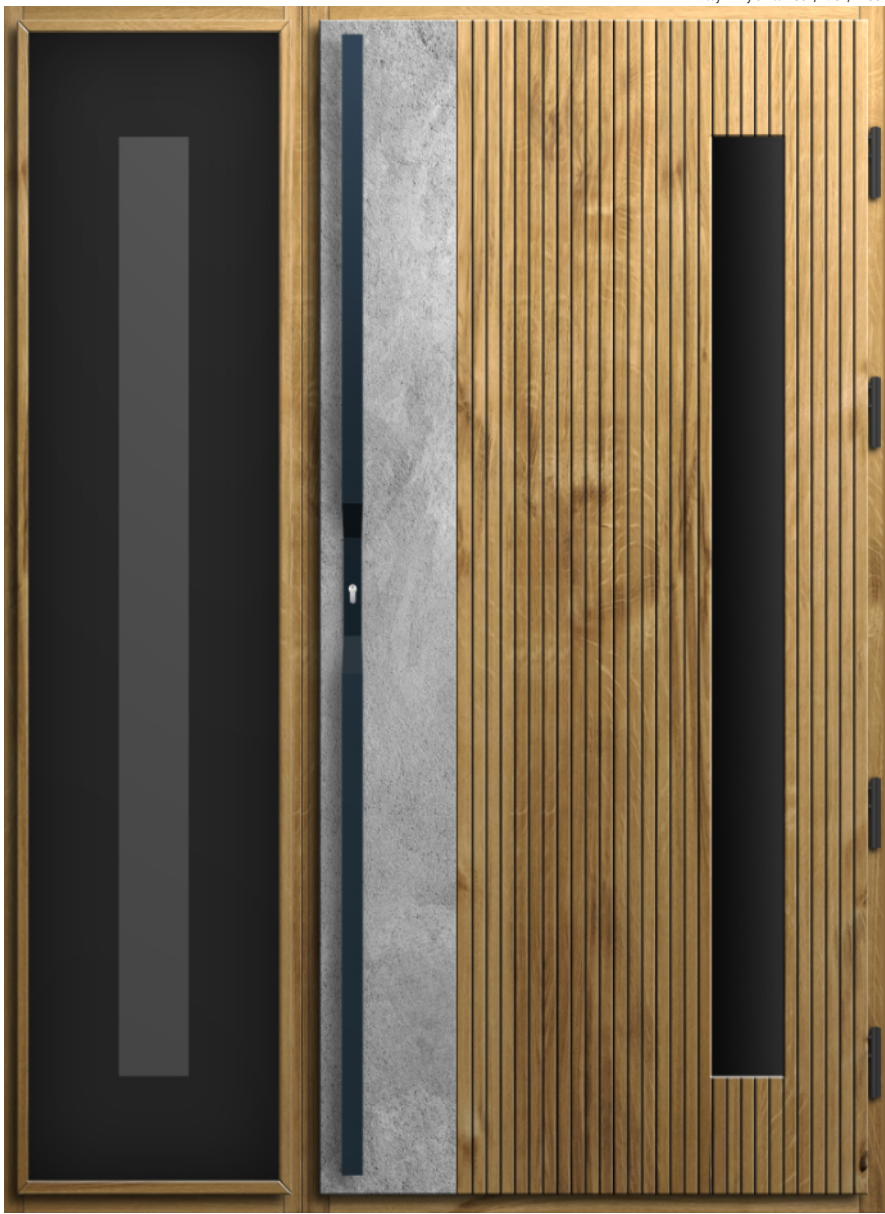

**LOFT
21**

szerokość 150 (50+100)   rozmiar szyby 380 x 1380