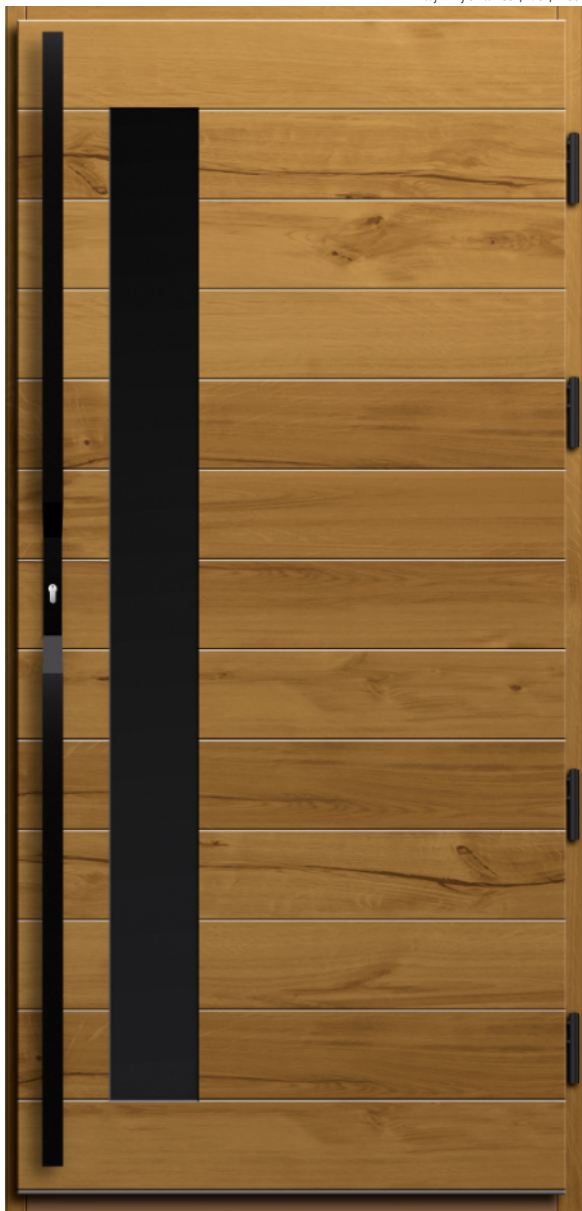

FIORD 46

rozmiar szyby 200 x 1700
wymiary drzwi "80" / "90" / "100"

OPCJONALNE WYPOSAŻENIE NA ZDJĘCIU: Olejowanie, Szklto antisol czarny, Wkładko-gatka klasa "C", Antaba LM 190cm, Axa Solo 2, nasadki na zawiasy Axa, Malowanie okuć RAL 9005. Kolorystyka drzwi na zdjęciu: Olejowane.

DĄB PLUS drzwi
cena od: 6640 zł
100% DĄB drzwi
cena od: 7640 zł