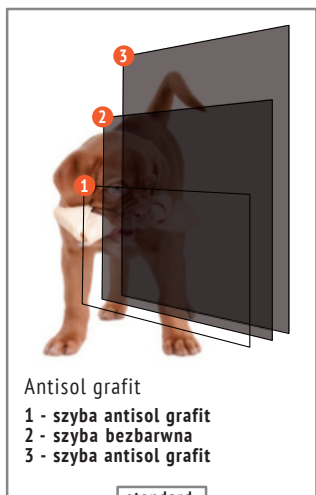

Rodzaje szyb

Wszystkie drzwi i dostawki standardowo wyposażone są w szkło antisol grafit.

Antisol grafit
1 - szyba antisol grafit
2 - szyba bezbarwna
3 - szyba antisol grafit

standard