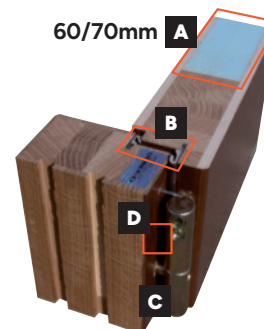

C Kołki wzmacniające (5szt)

D Bolce antywłamaniowe