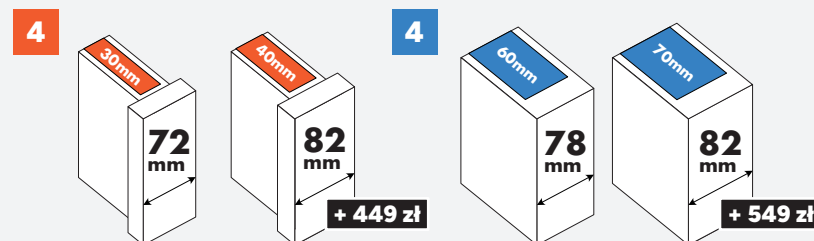

Przenikalność cieplna drzwi

DRZWI RAMOWO-PŁYTOWE

GRUBOŚĆ	PEŁNE	SZKLONE
72 mm	Ud 1,2 W / m²K	Ud 1,3 W / m²K
82 mm	Ud 1,0 W / m²K	Ud 1,2 W / m²K

DRZWI RAMOWO-PŁYTOWE

GRUBOŚĆ	PEŁNE	SZKLONE
78 mm	Ud 0,86 W / m²K	Ud 1,0 W / m²K
88 mm	Ud 0,79 W / m²K	Ud 0,95 W / m²K