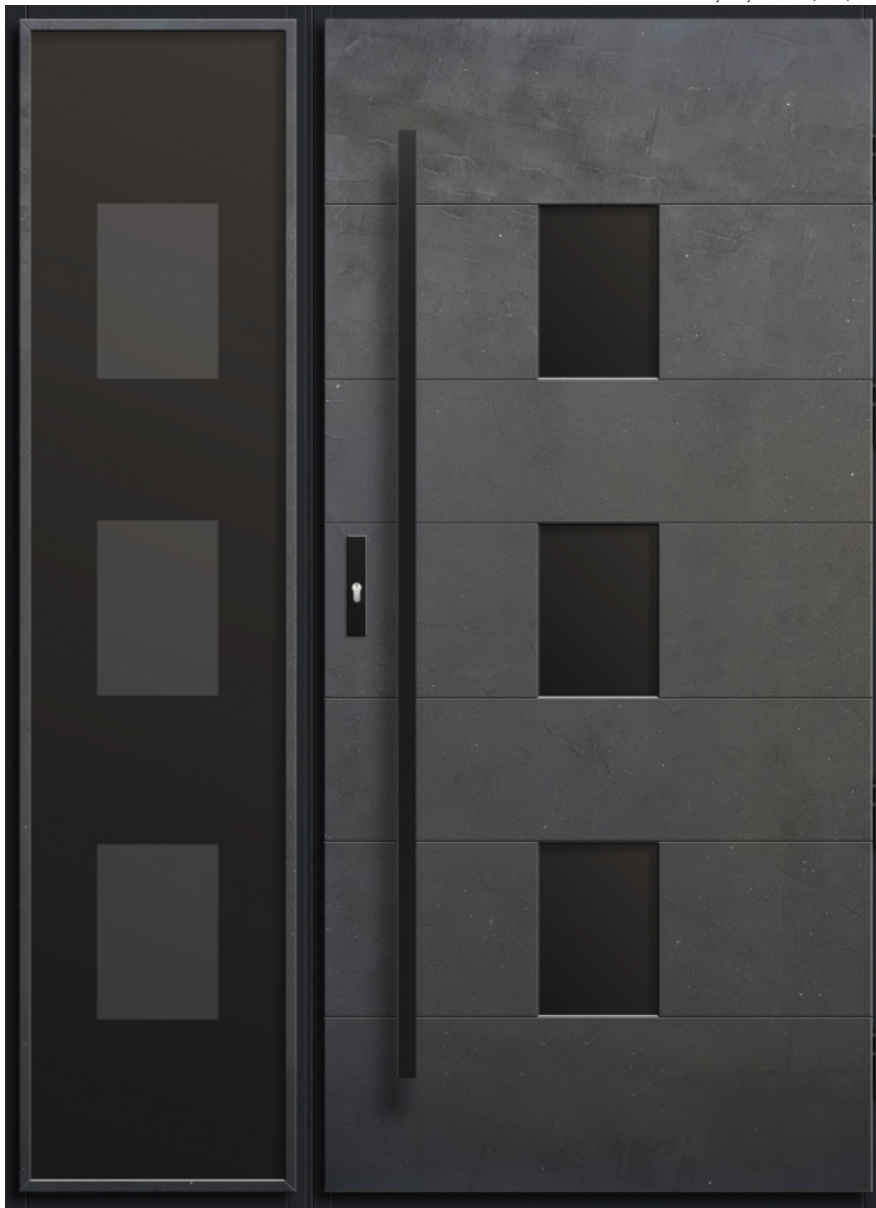

rozmiar szyby 200 x 290
wymiary drzwi "80"/"90"/"100"

OPCJONALNE WYPOSAŻENIE NA ZDIĘCIU: Szkło antisol czarne, Zamek FUHR czterohakowy, Wkładko-gałka Wilka klasa "C", Antaba PP 170, Axa Solo Z, nasadki na zawiasy Axa, Malowanie okuć RAL 9005 Futryna RAL 9005. Opcjonalne wyposażenie dostawki na zdjęciu: Szkło antisol czarne, Aplikacje w szkle, listewka przyszybowa beton antracyt. Kolorystyka drzwi na zdjęciu: Futryna i rama dostawki RAL 9005. Skrzydło drzwiowe beton antracyt, listewka przyszybowa w dostawce beton antracyt.

szerokość 150 (50+100) rozmiar szyby 380 x 1980

d3 **DĄB PLUS** dostawka
cena od: 2750 zł
100% DĄB dostawka
cena od: 3180 zł

DĄB PLUS drzwi
cena od: 8590 zł
100% DĄB drzwi
cena od: 9590 zł

wymiary drzwi "80"/"90"/"100"