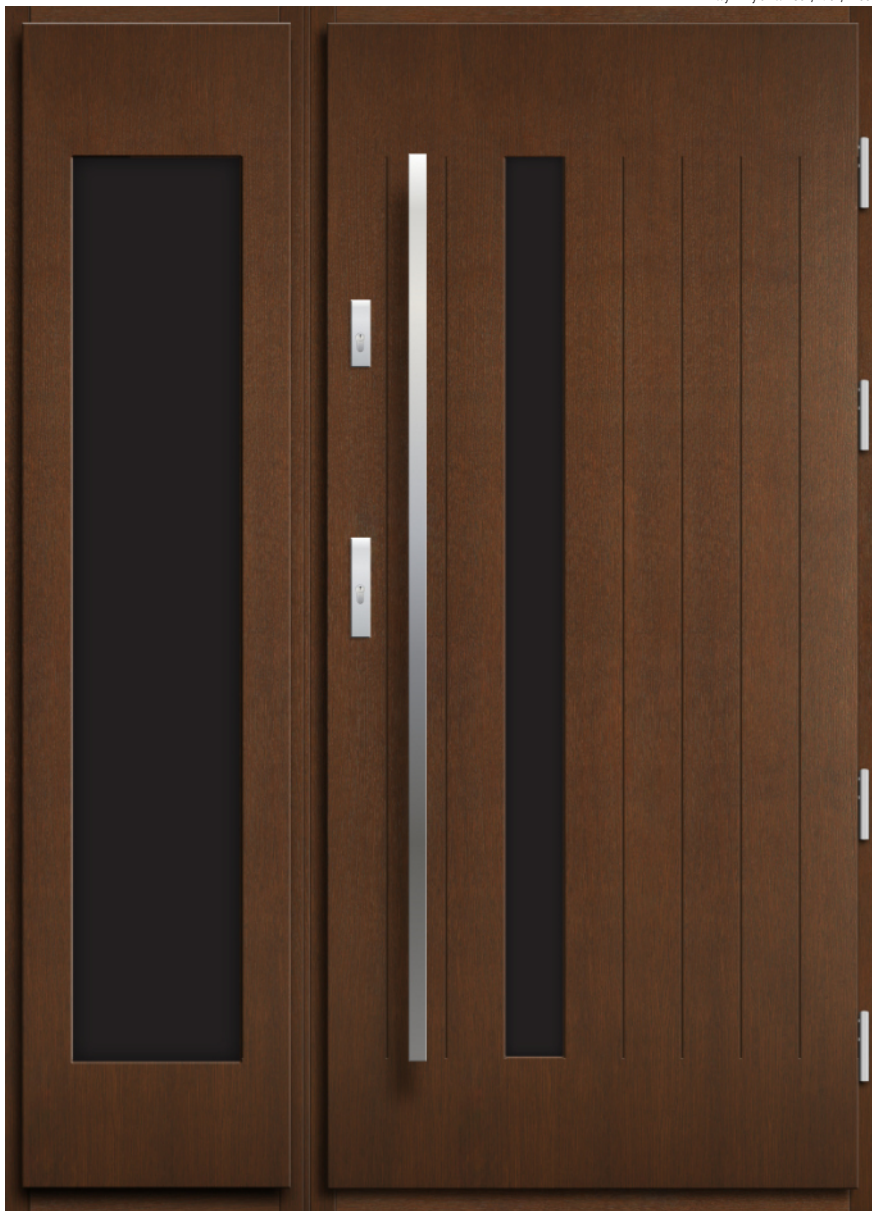

FUTURE 27

rozmiar szyby 90 x 1600
wymiary drzwi 80 / 90 / 100"

OPCJONALNE WYPOSAŻENIE NA ZDJEĆIU: Szkło antisol czarny, Zestaw Wilka klasa "C", Antaba PP 160, Axa Solo 2, Szyld górny Axa, nasadki na zawiasy Axa. **Opcjonalne wyposażenie dostawki:** Szkło antisol czarny, Kolorystyka drzwi i dostawki na zdjęciu: Orzech.

d4 **DĄB PLUS** dostawka
cena od: 3830 zł
100% DĄB dostawka
cena od: 4390 zł

DĄB PLUS drzwi
cena od: 5290 zł
100% DĄB drzwi
cena od: 6290 zł