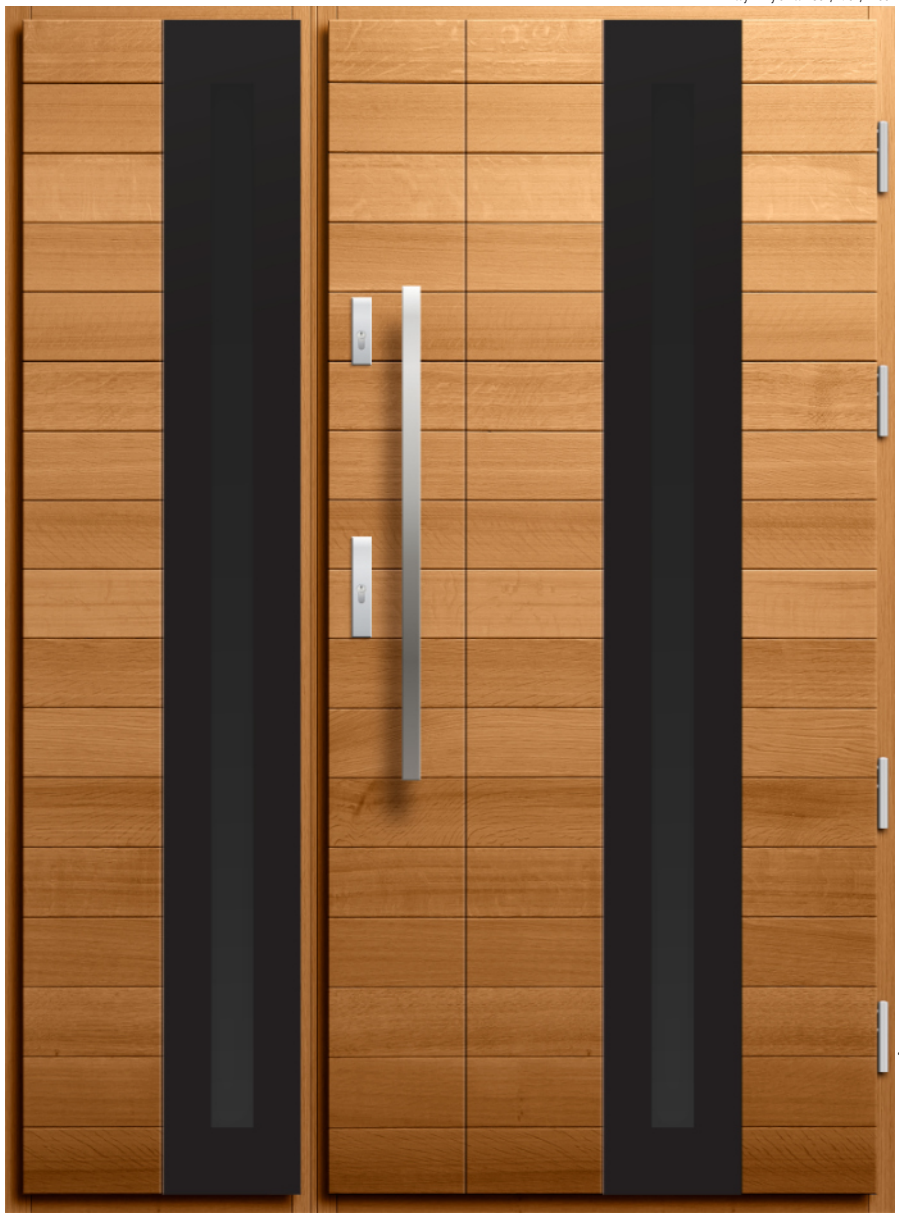

**FIORD**  
**34**

rozmiar szyby 120 x 1320  
wymiary drzwi \*80"/\*90"/\*100"

**OPCJONALNE WYPOSAŻENIE NA ZDJĘCIU:** Szkło lustro weneckie, Olejowanie, Zestaw Witka Klasa "C", Antaba PP 132cm, Axa Solo 2, Sztyld górny Axa, nasadki na zawiasy Axa. Opcjonalne wyposażenie dostawki na zdjęciu: Szkło lustro weneckie. Kolonystyka drzwi na zdjęciu: Olejowane.

szerokość 150 (50+100) rozmiar szyby 380 x 1980

**d3** **DĄB PLUS** dostawka  
cena od: 2750 zł  
**100% DĄB** dostawka  
cena od: 3180 zł

**DĄB PLUS** drzwi  
cena od: 6640 zł  
**100% DĄB** drzwi  
cena od: 7640 zł

# FIORD 35

rozmiar szyby 230 x 2033 / światło 80 x 1800  
wymiary drzwi "80" / "90" / "100"

**OPCJONALNE WYPOSAŻENIE NA ZDJĘCIU:** Szkło antisol czarny, Olejowanie, Zestaw Wilka Klasa "C", Antaba PP 80cm, Axa Solo 2, Szyld górny Axa, nasadki na zawiasy Axa. Opcjonalne wyposażenie dostawki na zdjęciu: Szkło antisol czarny, Kolonistyka drzwi na zdjęciu: Olejowane.