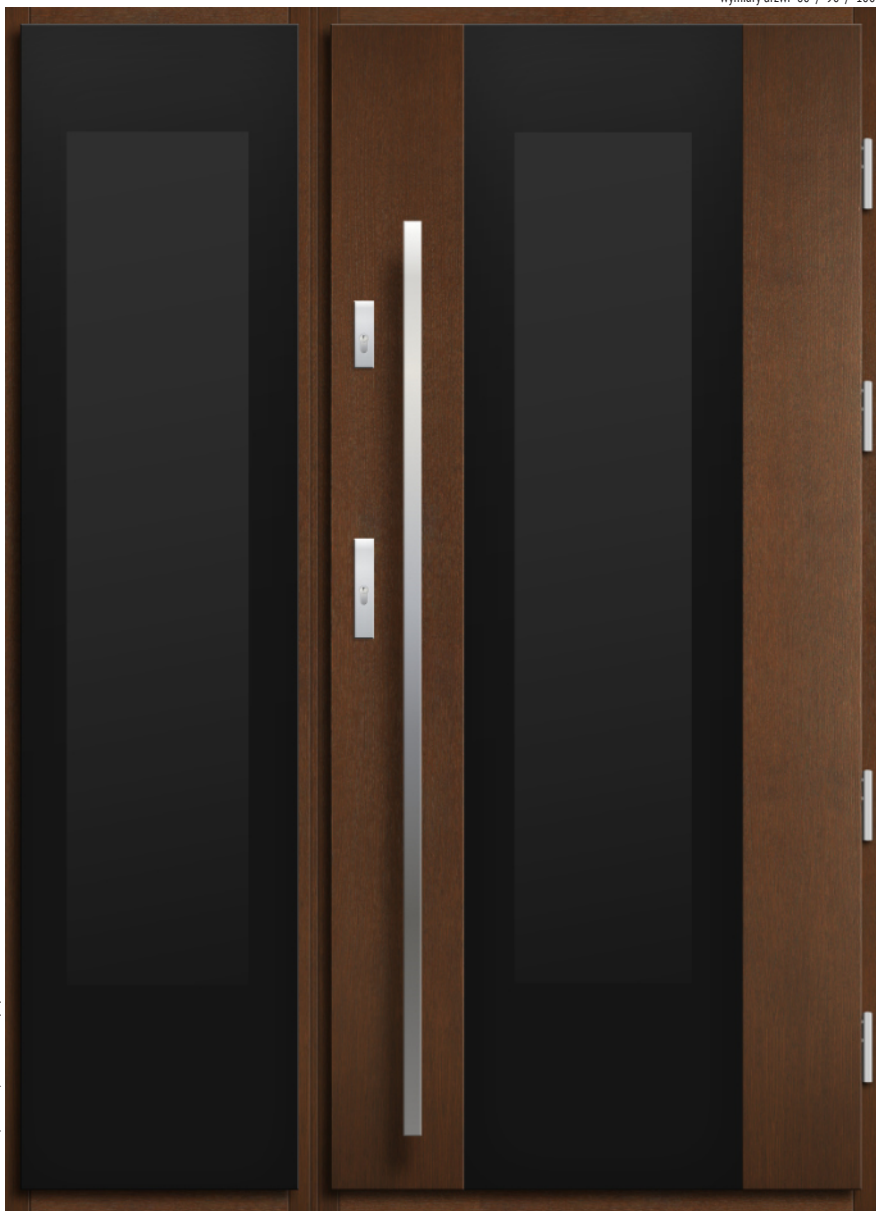

**d4** DĄB PLUS dostawka  
cena od: 4920 zł  
**100% DĄB** dostawka  
cena od: 5480 zł

DĄB PLUS drzwi  
cena od: 5890 zł  
**100% DĄB** drzwi  
cena od: 6890 zł

GLASS  
**49**

rozmiar szyby 460 x 2033 / światło 300 x 1480  
wymiary drzwi "80"/"90"/"100"